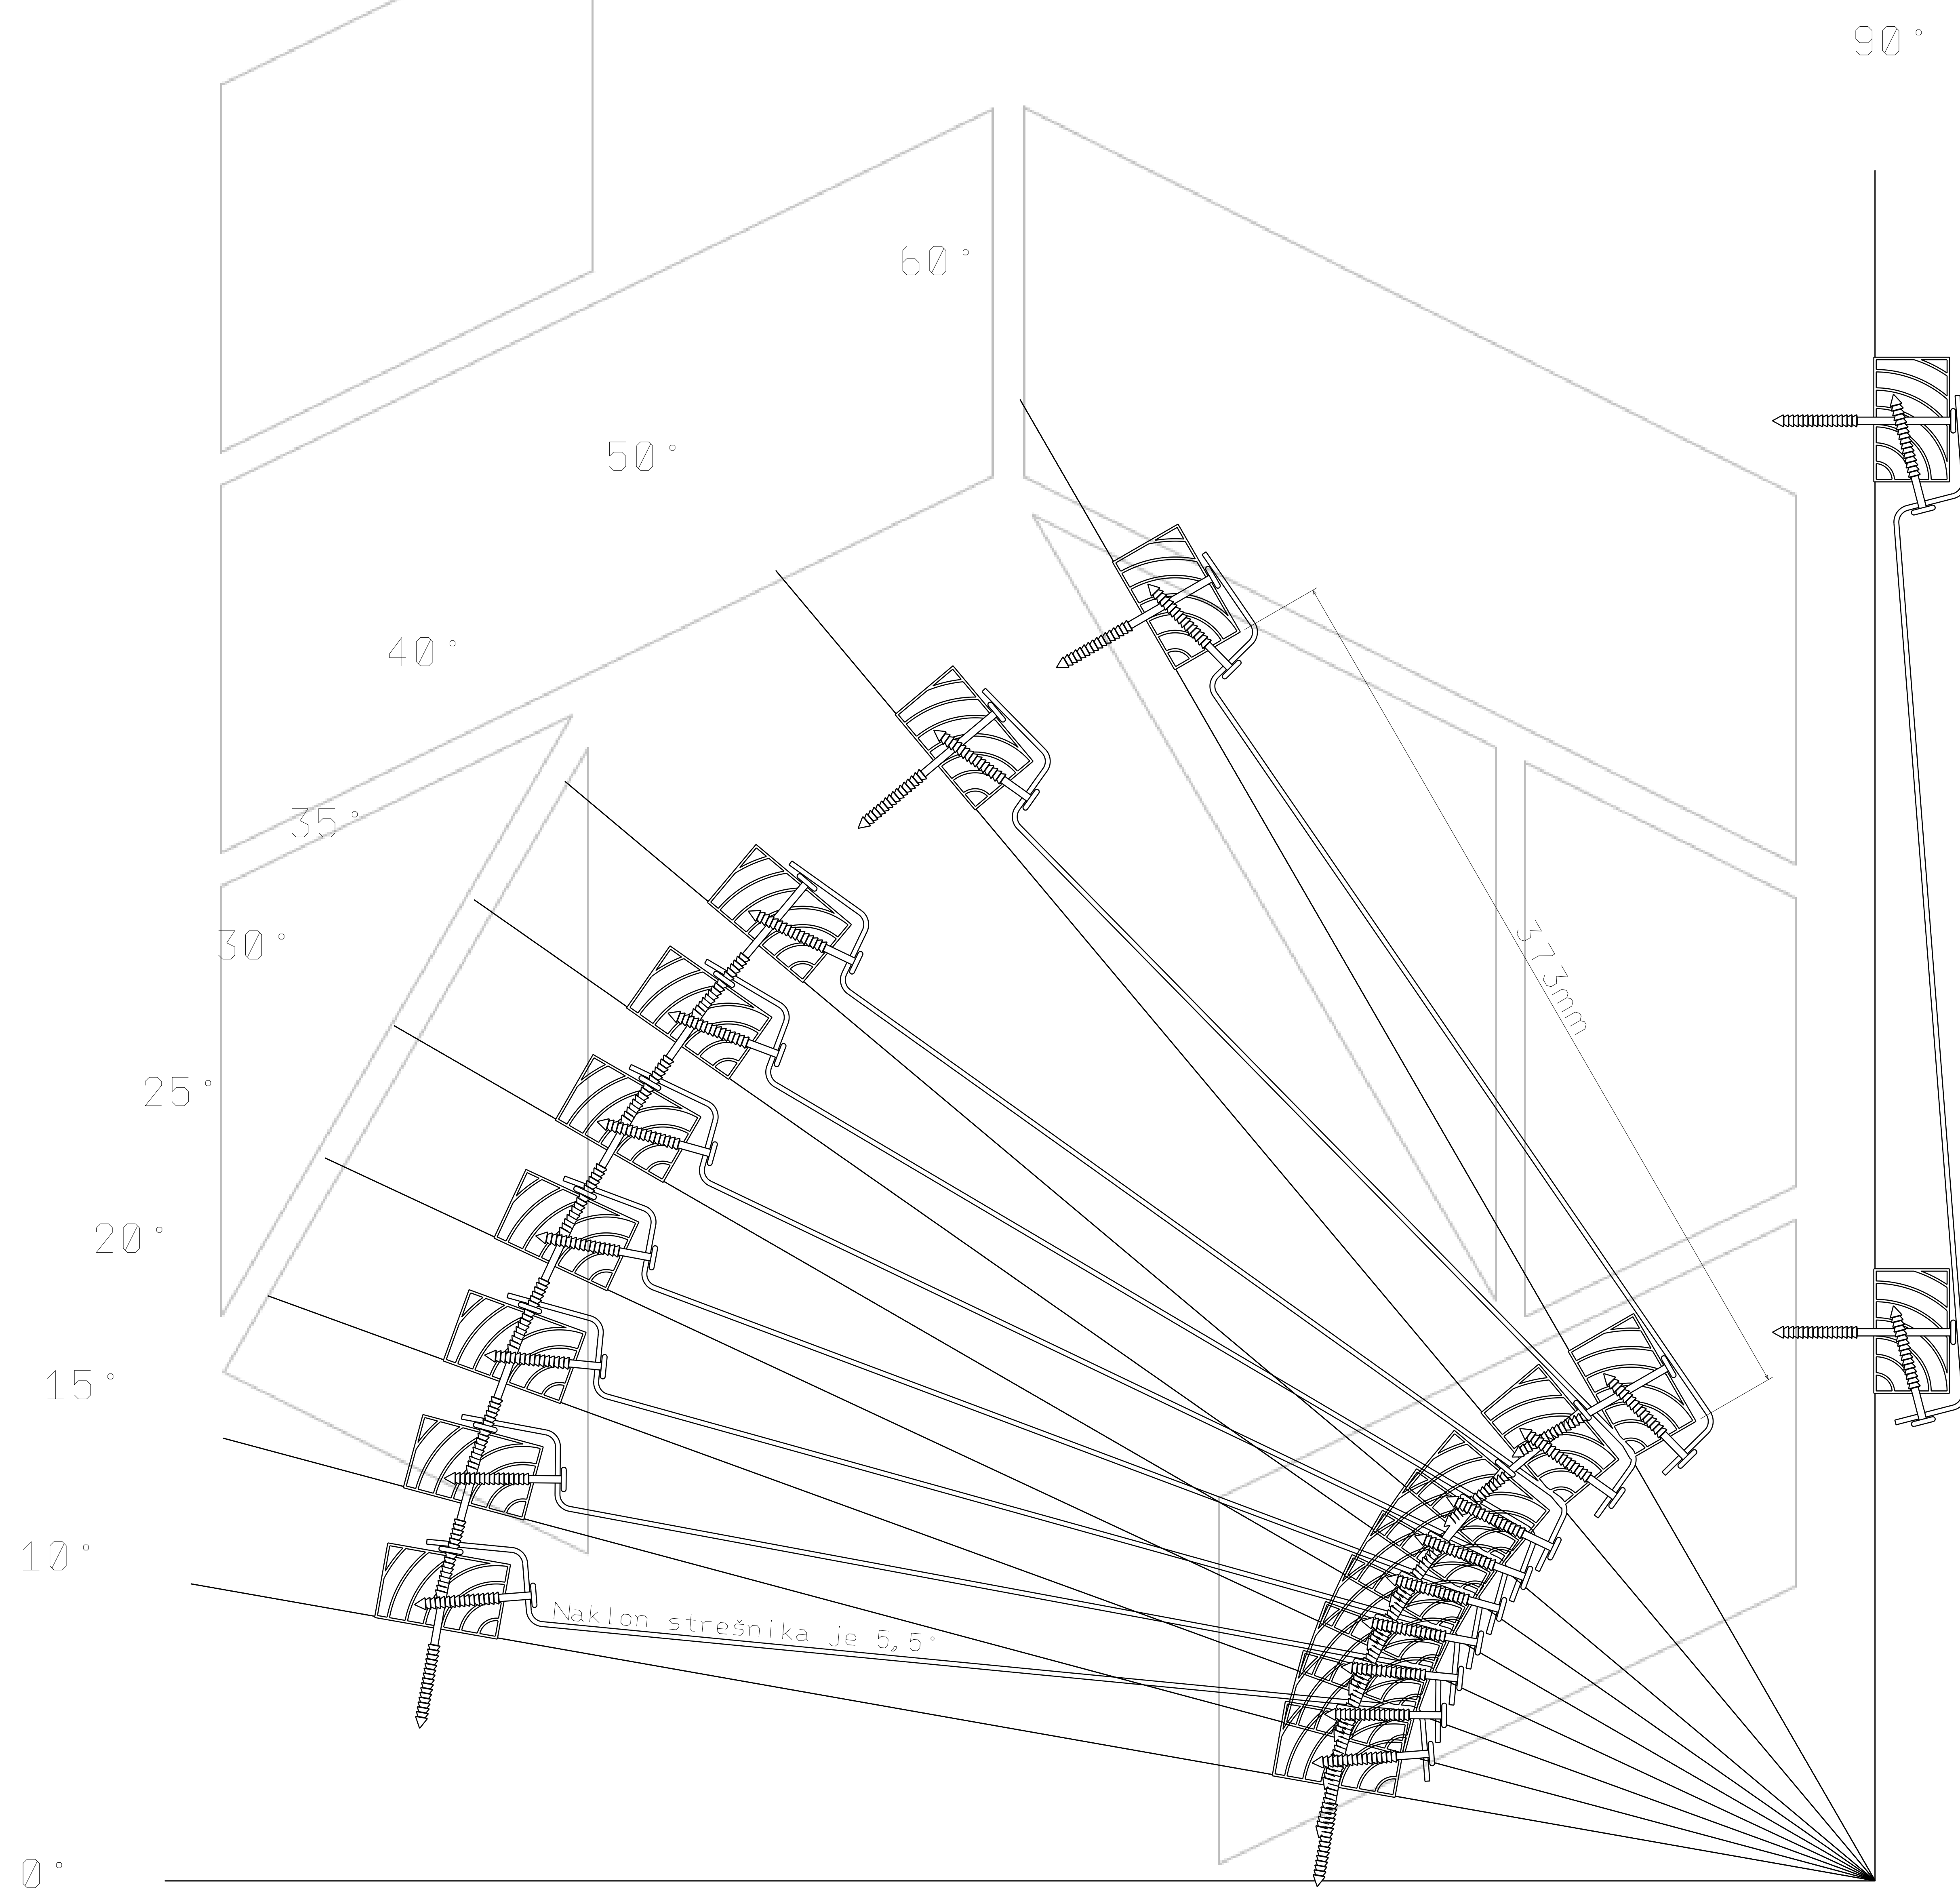

Naklon kritine HOSEKRA peskana, HOSEKRA gladka

Merilo 1:5

Tehnična risba je last proizvajalca HOSEKRA d.o.o. in je informativnega pomena.