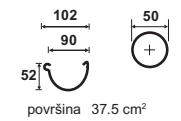

Žlebovi PVC in standardni elementi

2 mb žleb

OZNAKA	A	B	C	D
RE090-_-RY200-G	90	52	2000	102

10 kosov / 200 kosov na paleti

Žlebni spoj

OZNAKA	A	B
RE090-_-LA----A	90	87

5 kosov / 25 kosov v pakiranju

Odtočni kotliček

OZNAKA	A	B	C
RE090-_-OP050-A	90	142	50

1 kos / 10 kosov v pakiranju

Levi pokrov žleba

OZNAKA	A
RE090-_-ZL----A	90

10 kosov / 80 kosov v pakiranju

Desni pokrov žleba

OZNAKA	A
RE090-_-ZP----A	90

10 kosov / 80 kosov v pakiranju

PVC kljuka

OZNAKA	A
RE090-_-HP----A	90

10 kosov / 60 kosov v pakiranju

Kovinska kljuka
debeline 3 mm

OZNAKA	A	B	C
RE090-_-HM----D	90	275	25

1 kos / 25 kosov v pakiranju

Zunanji vogalni žleb 90°

OZNAKA	A	B	C
RE090-_-LZ090-A	90	148	42

5 kosov / 25 kosov v pakiranju

2 mb cev

OZNAKA	A	B
SP050-_-RU200-G	50	2000

10 kosov / 170 kosov na paleti

Cevni spoj

OZNAKA	A	B	C
SP050-_-MU----A	50	62	32

5 kosov / 100 kosov v pakiranju

Notranji vogalni žleb 90°

OZNAKA	A	B	C
RE090-_-LW090-A	90	154	42

5 kosov / 25 kosov v pakiranju

Zunanji vogalni žleb 135°

OZNAKA	A
RE090-_-LZ135-X	90

1 kos / 1 kos v pakiranju

Zunanji vogalni žleb 135°

OZNAKA	A
RE090-_-LW135-X	90

1 kos / 1 kos v pakiranju

Koleno 67°

OZNAKA	A	α
SP050-_-KO067-A	50	67

1 kos / 15 kosov v pakiranju

Kovinska objemkal

OZNAKA	A
SP050-_-OM----D	50

10 kosov / 50 kosov v pakiranju

PVC objemka

OZNAKA	A
SP050-_-OB----C	50

1 kos / 25 kosov v pakiranju