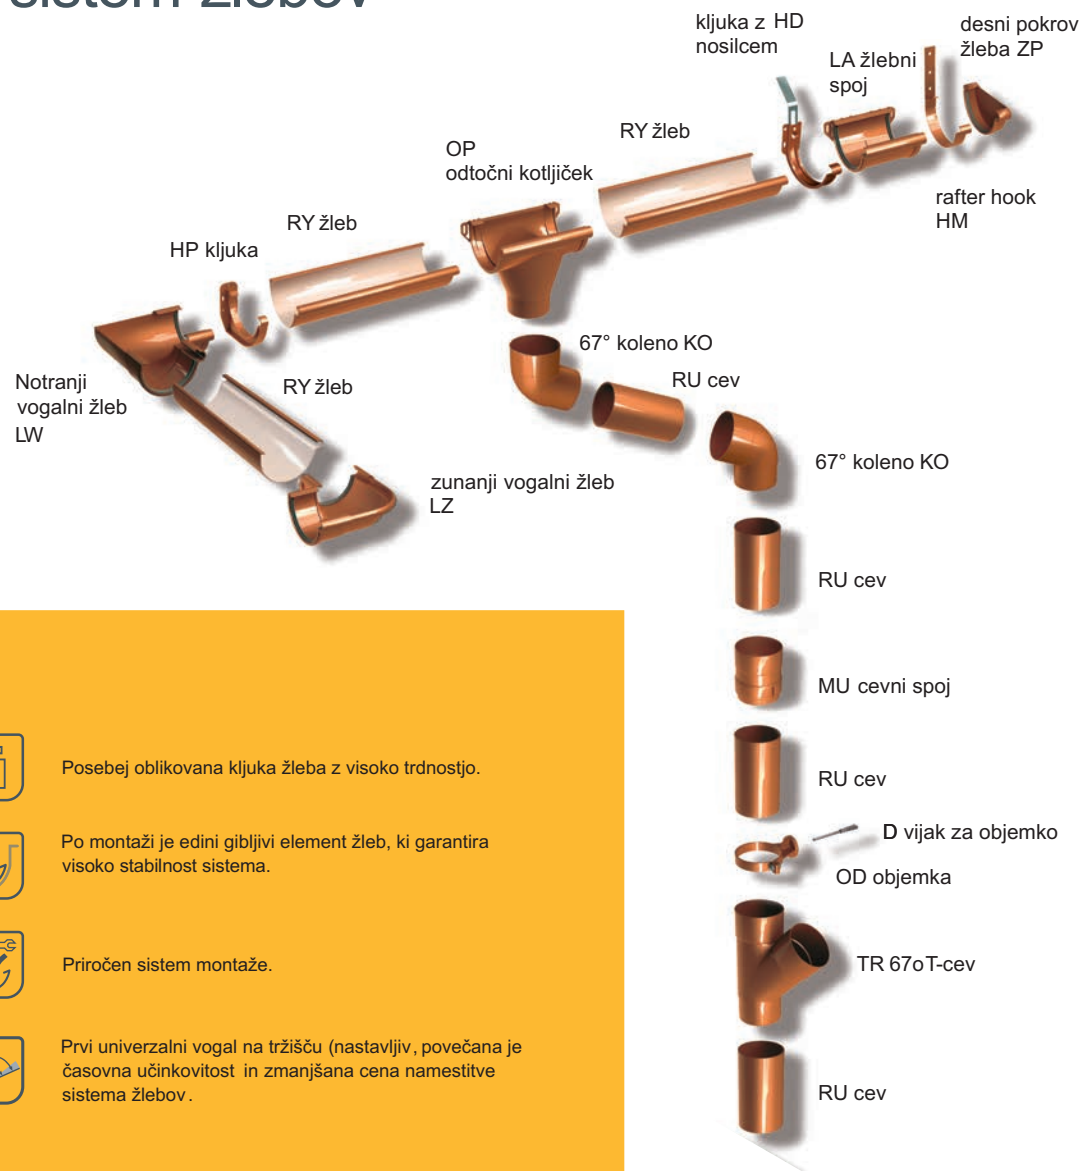

# PVC sistem žlebov

## Učinkovitostna tabela

Lega odtočne cevi	Tip žlebov
	90 / 50
	36 m <sup>2</sup>
	73 m <sup>2</sup>

Priročen sistem montaže.

Prvi univerzalni vogal na tržišču (nastavljiv, povečana je časovna učinkovitost in zmanjšana cena namestitve sistema žlebov).

PVC kljuka

OZNAKA	A
RE090-_-HP----A	90

10 kosov / 60 kosov v pakiranju

Kovinska kljuka  
debeline 3 mm

OZNAKA	A	B	C
RE090-_-HM----D	90	275	25

1 kos / 25 kosov v pakiranju

Zunanji vogalni žleb 90°

OZNAKA	A	B	C
RE090-_-LZ090-A	90	148	42