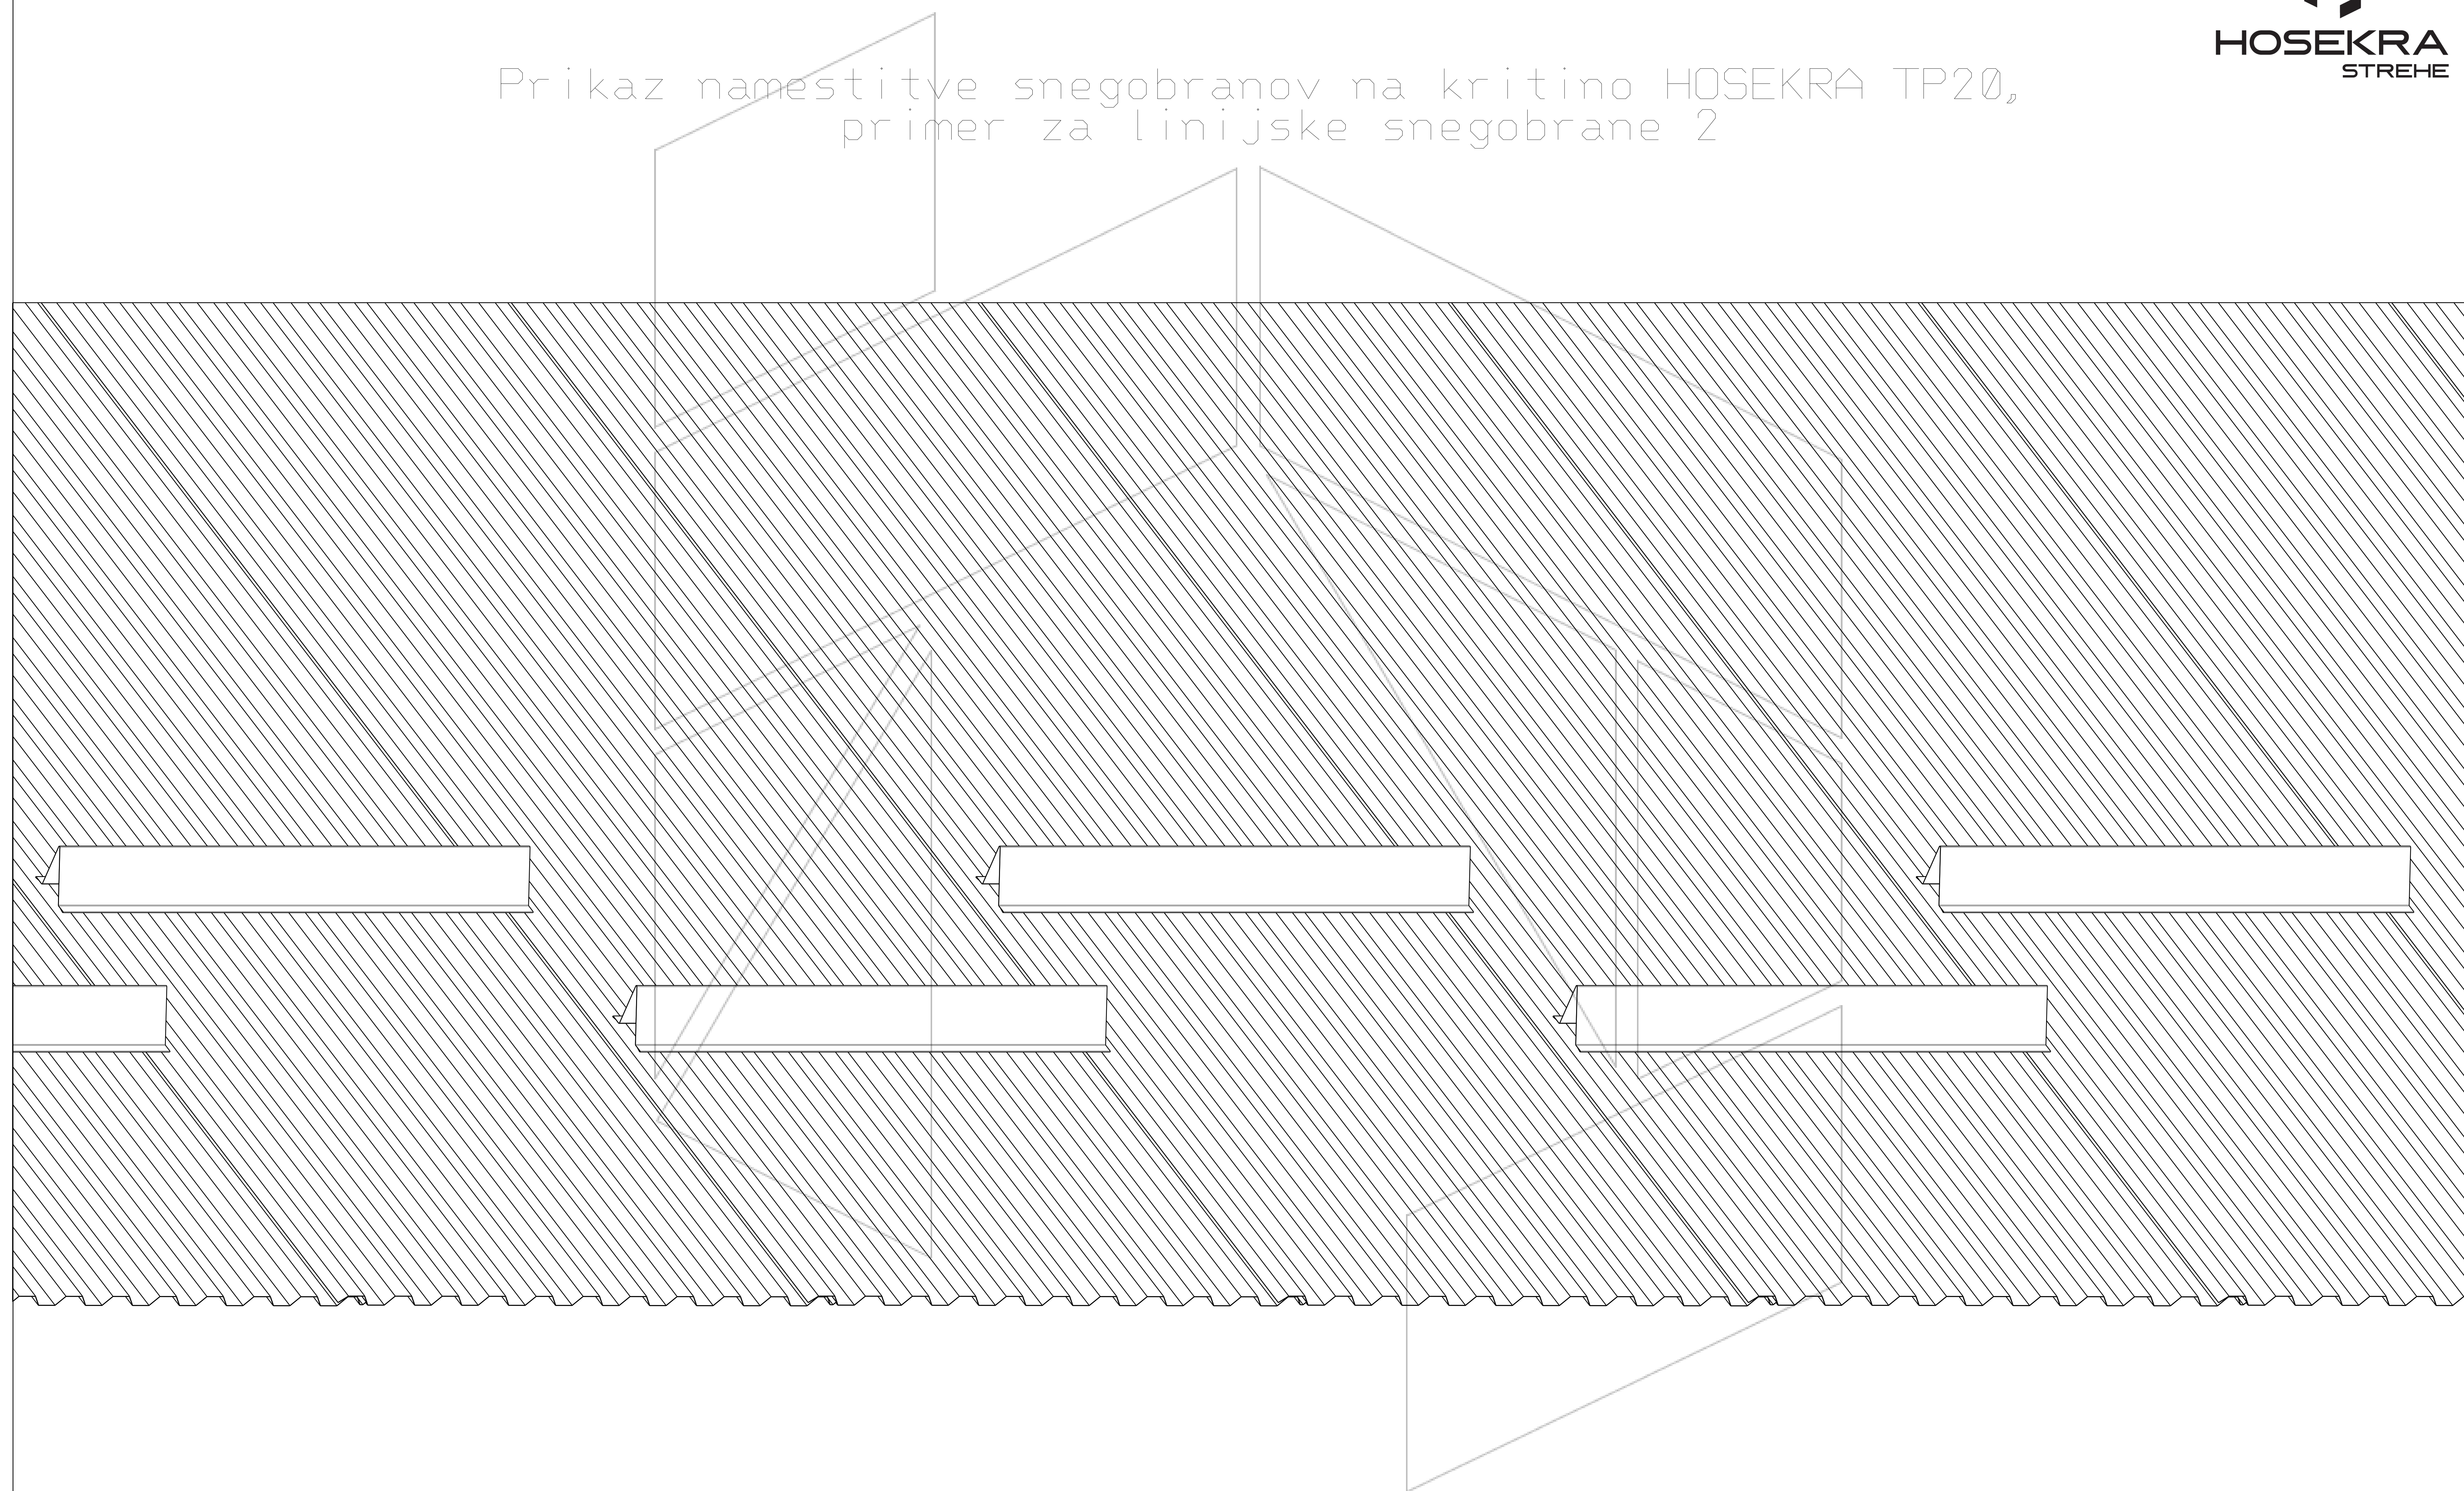

Prikaz namestitve snegobranov na kritino HOSEKRA TP20,
primer za linijske snegobrane 2

Merilo 1:16

Tehnična risba je last proizvajalca HOSEKRA d.o.o. in je informativnega pomena.