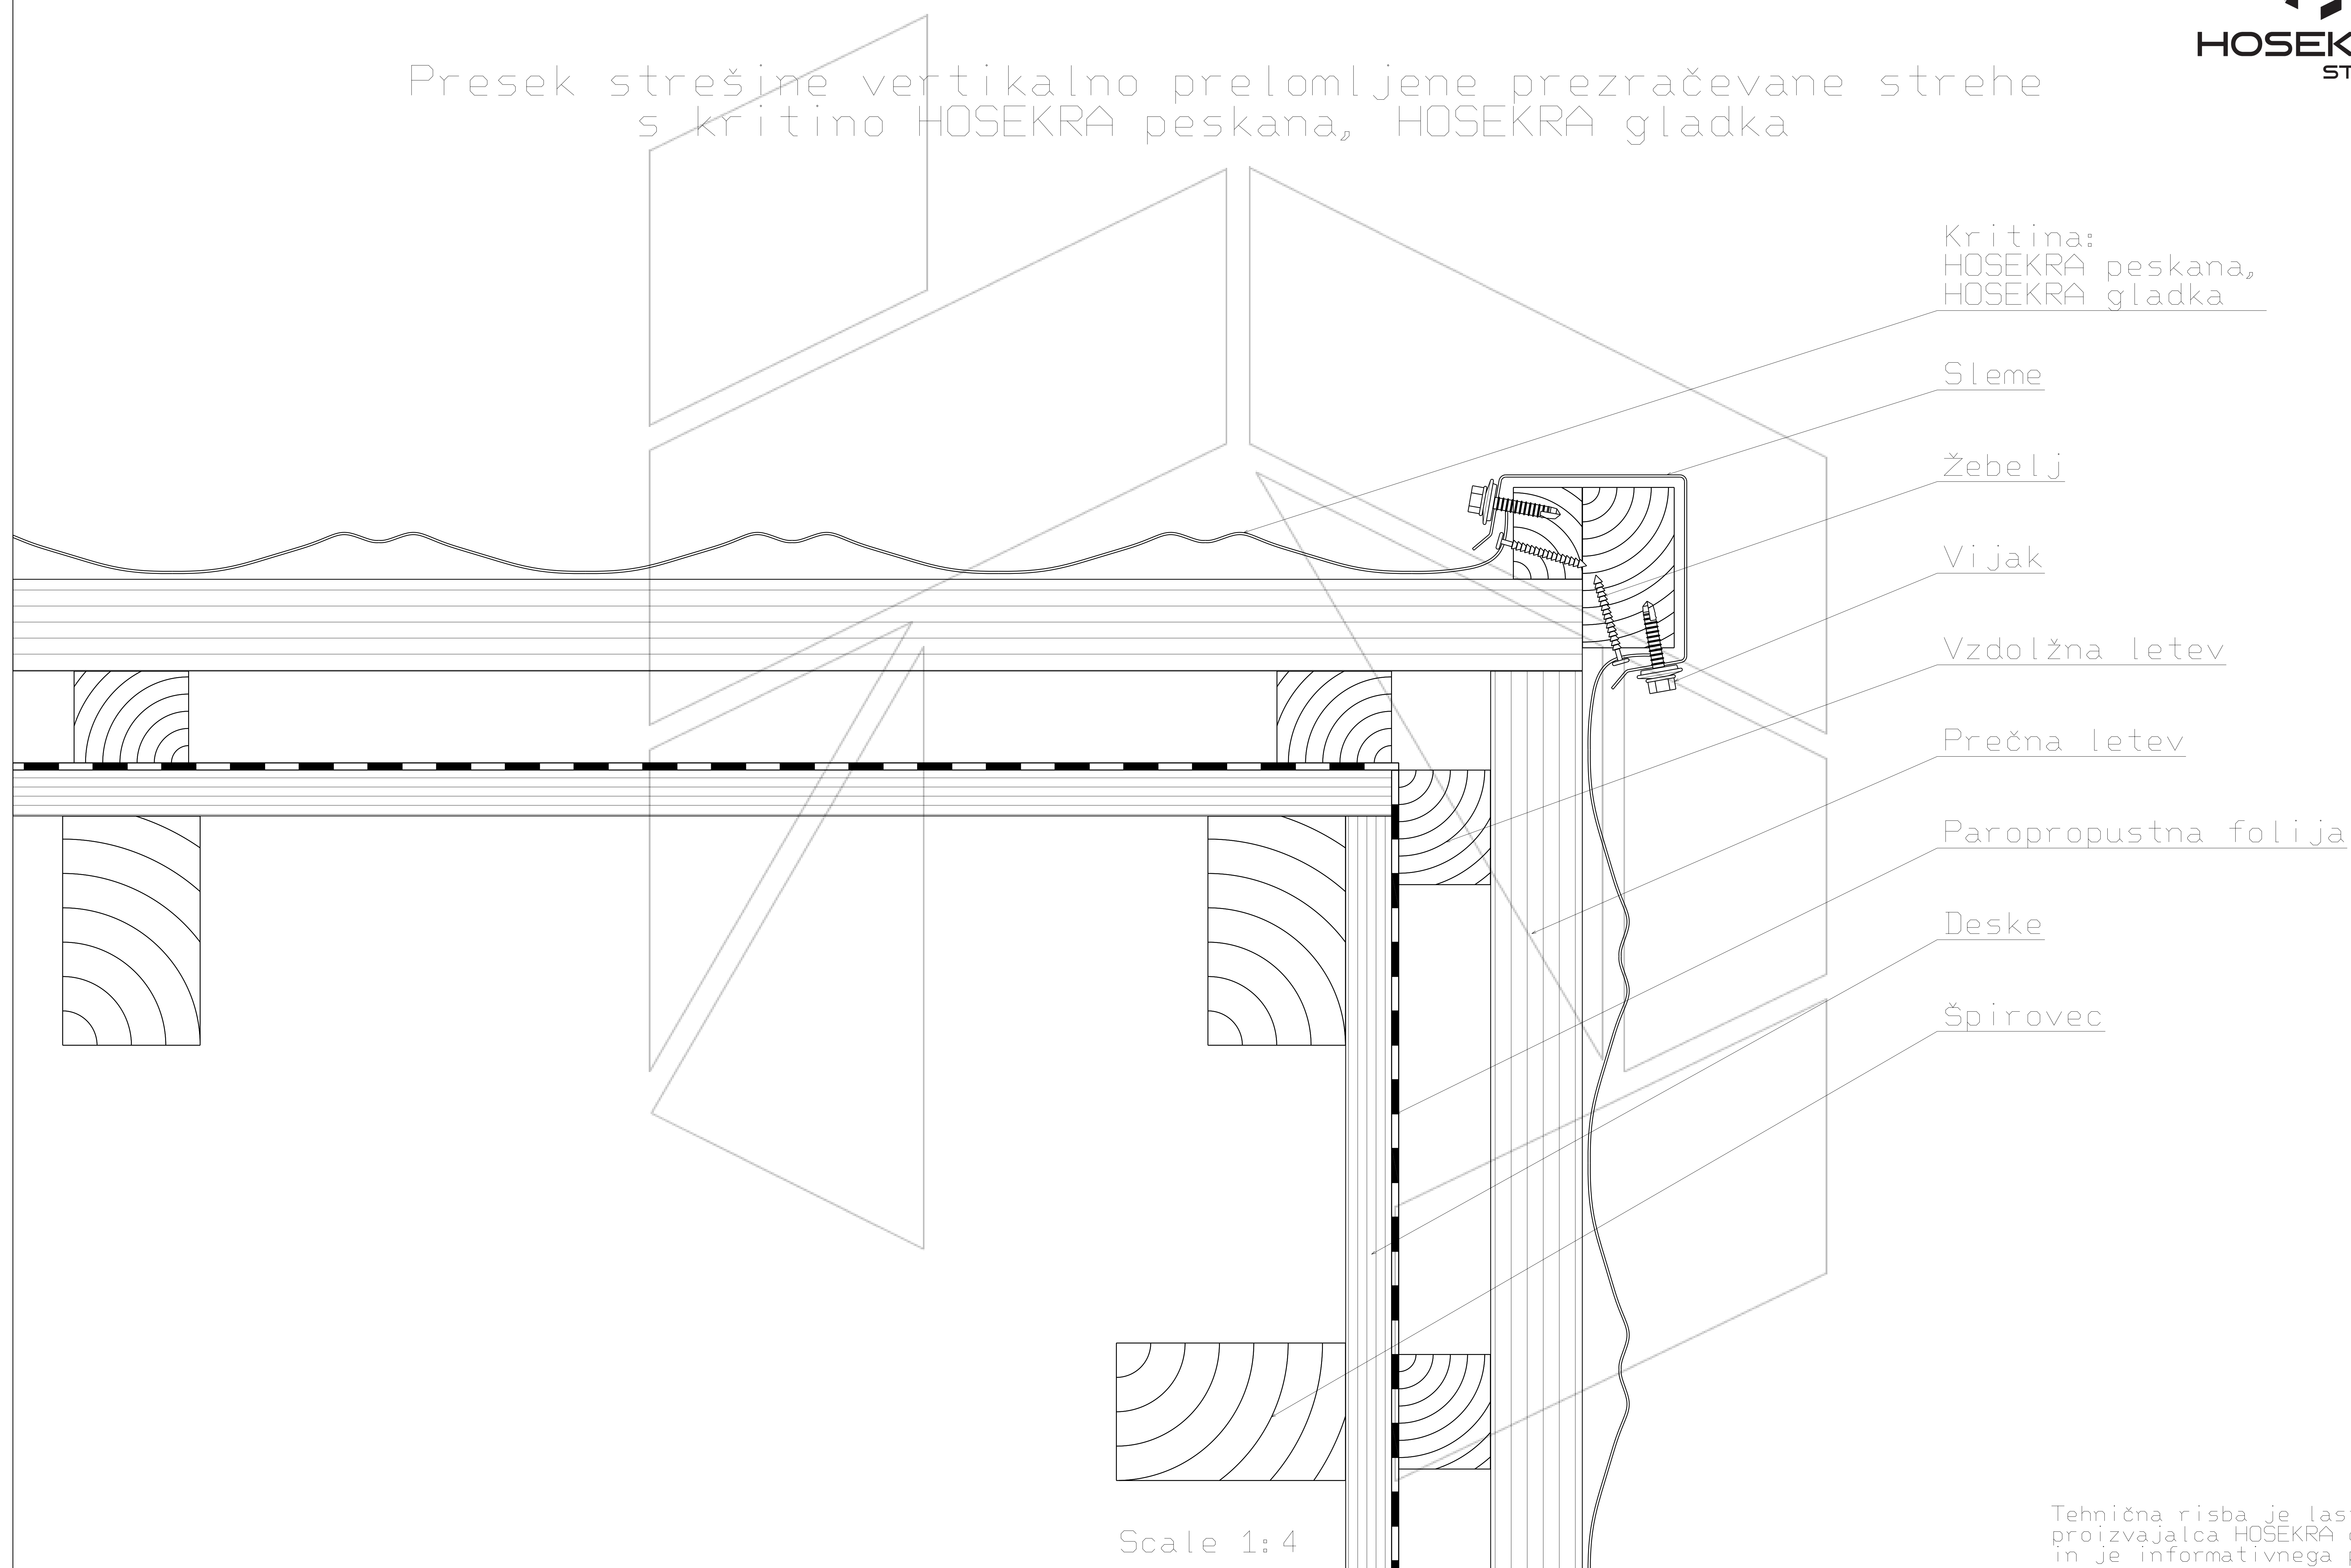

Presek strešine vertikalno prelomljene prezračevane strehe  
s kritino HOSEKRA peskana, HOSEKRA gladka

Scale 1:4

Tehnična risba je last  
proizvajalca HOSEKRA d.o.o.  
in je informativnega pomena.