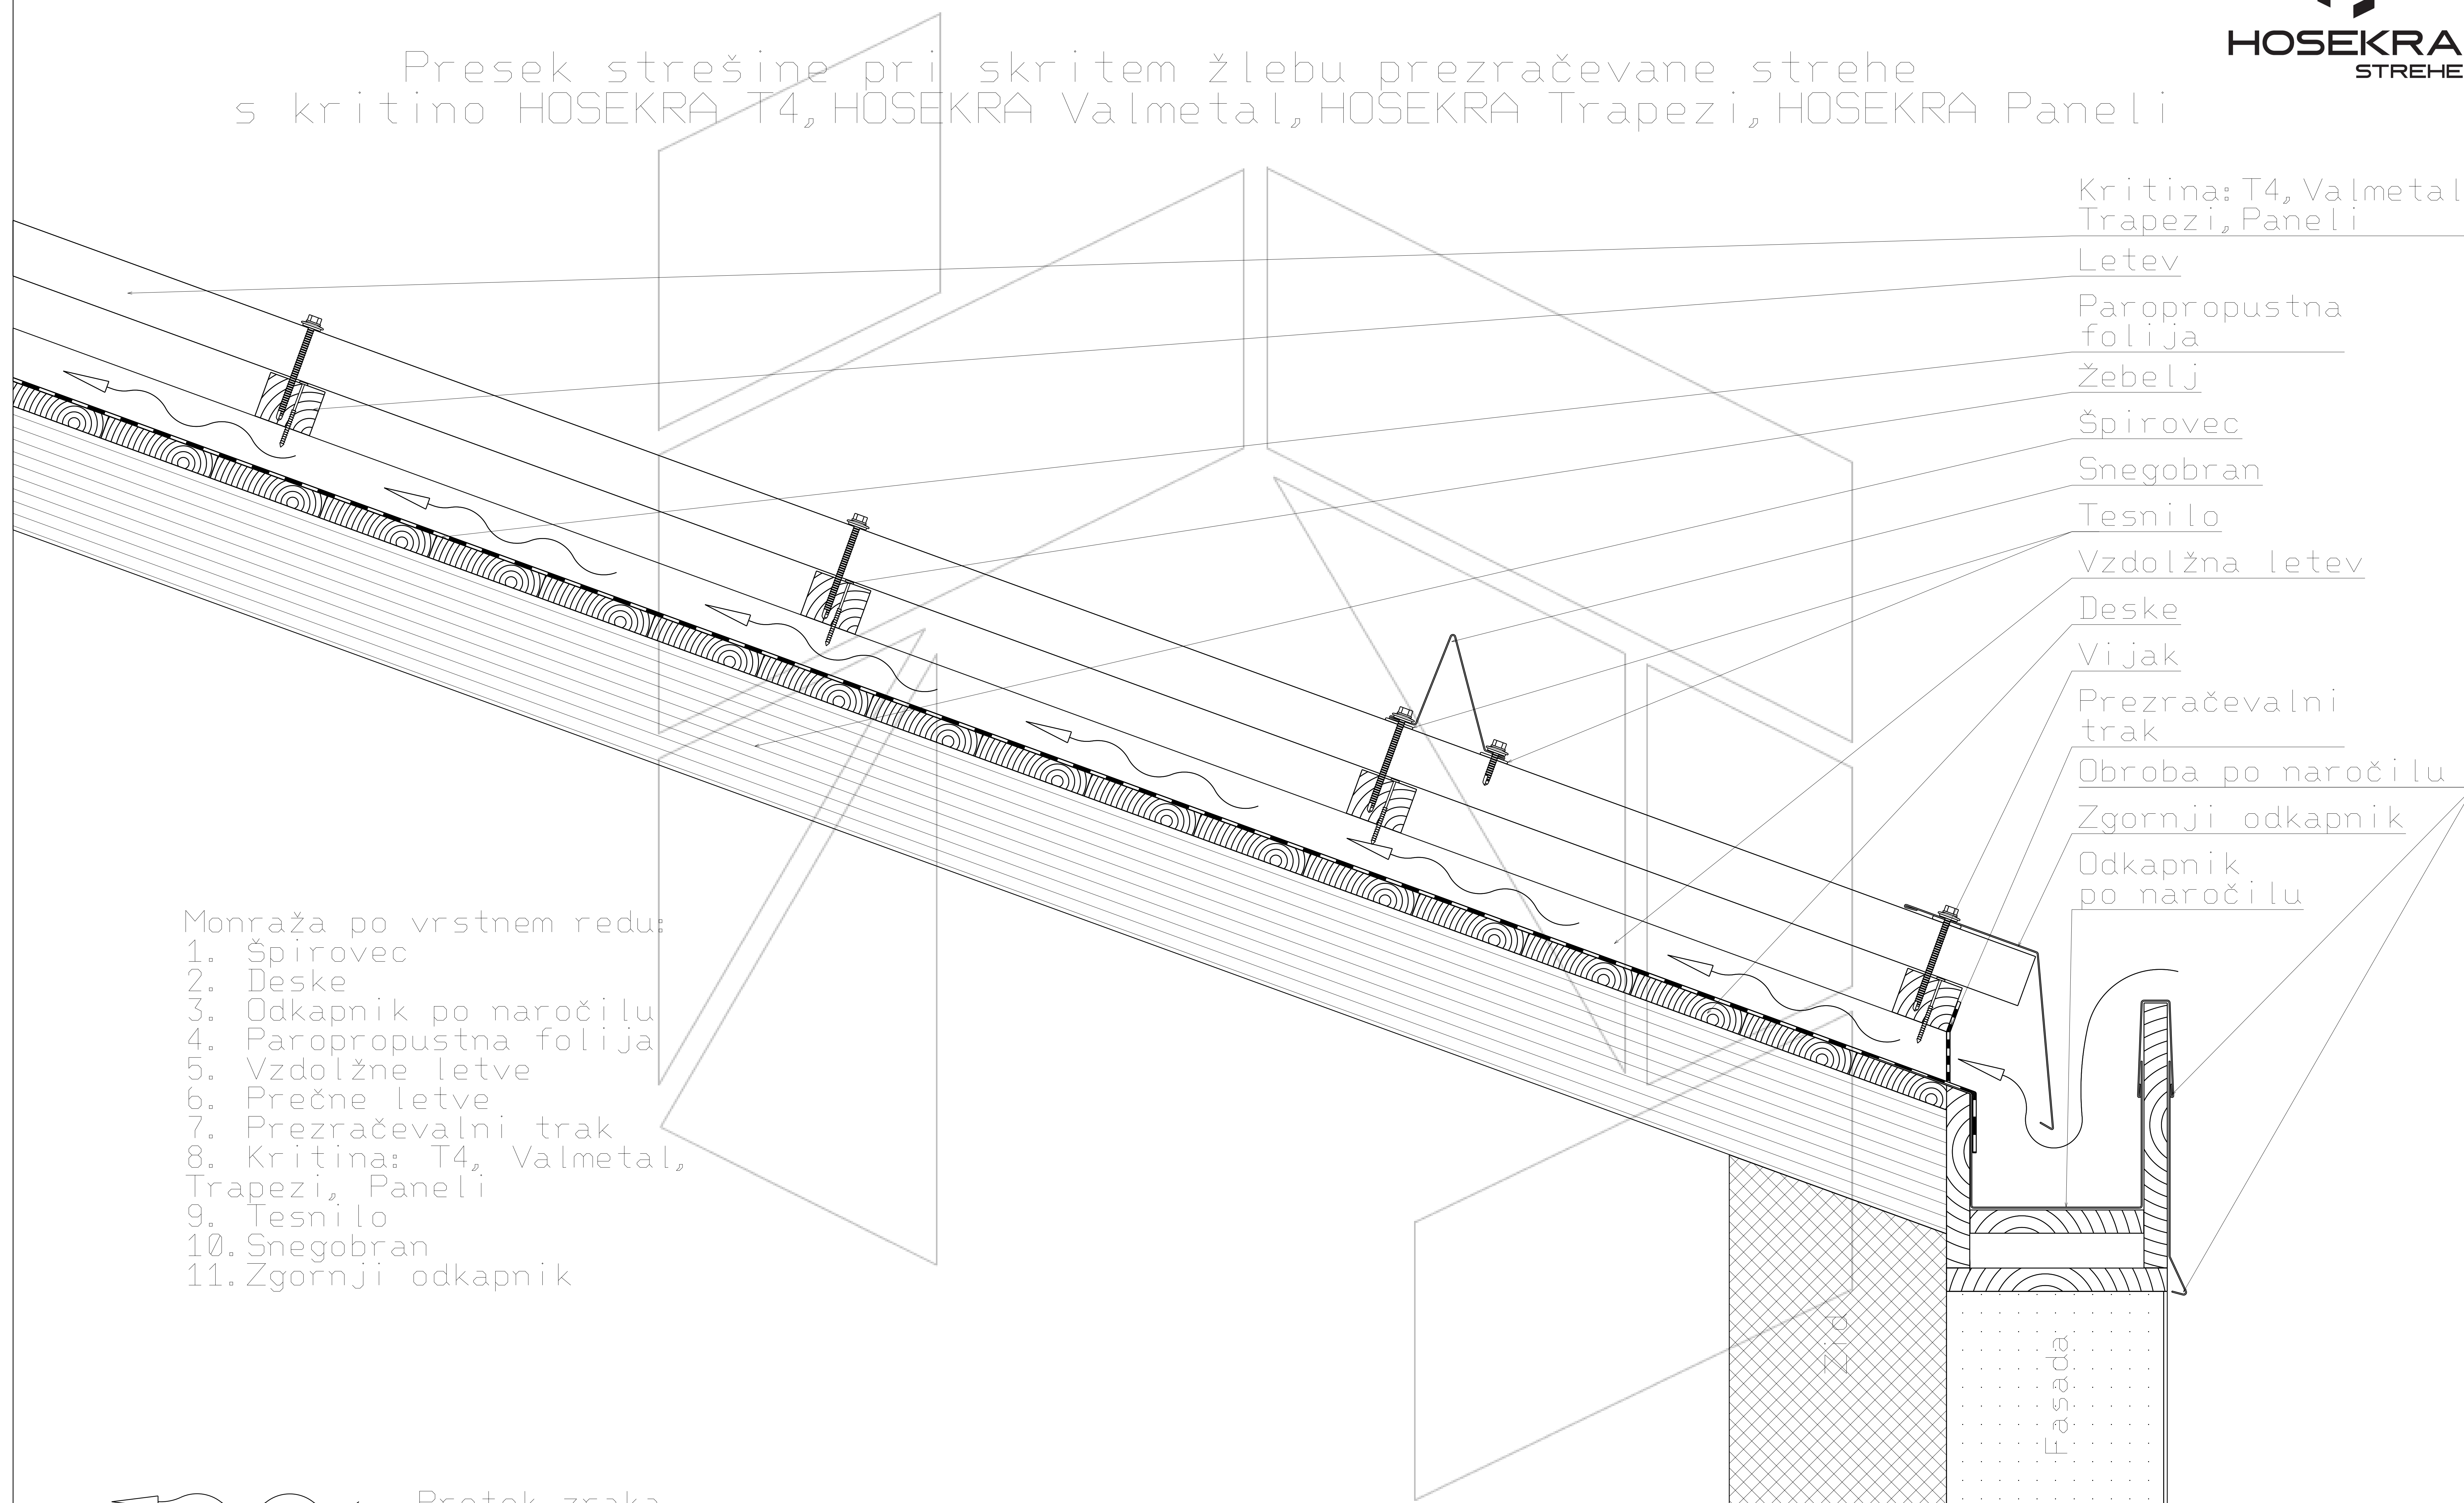

Presek strešine pri skritem žlebu prezračevane strehe  
s kritino HOSEKRA T4, HOSEKRA Valmetal, HOSEKRA Trapezi, HOSEKRA Paneli

- Monraža po vrstnem redu:
1. Špirovec
  2. Deske
  3. Odkapnik po naročilu
  4. Paropropustna folija
  5. Vzdolžne letve
  6. Prečne letve
  7. Prezračevalni trak
  8. Kritina: T4, Valmetal, Trapezi, Paneli
  9. Tesnilo
  10. Snegobran
  11. Zgornji odkapnik

 Pretok zraka

Merilo 1:8

Tehnična risba je last proizvajalca HOSEKRA d.o.o. in je informativnega pomena.