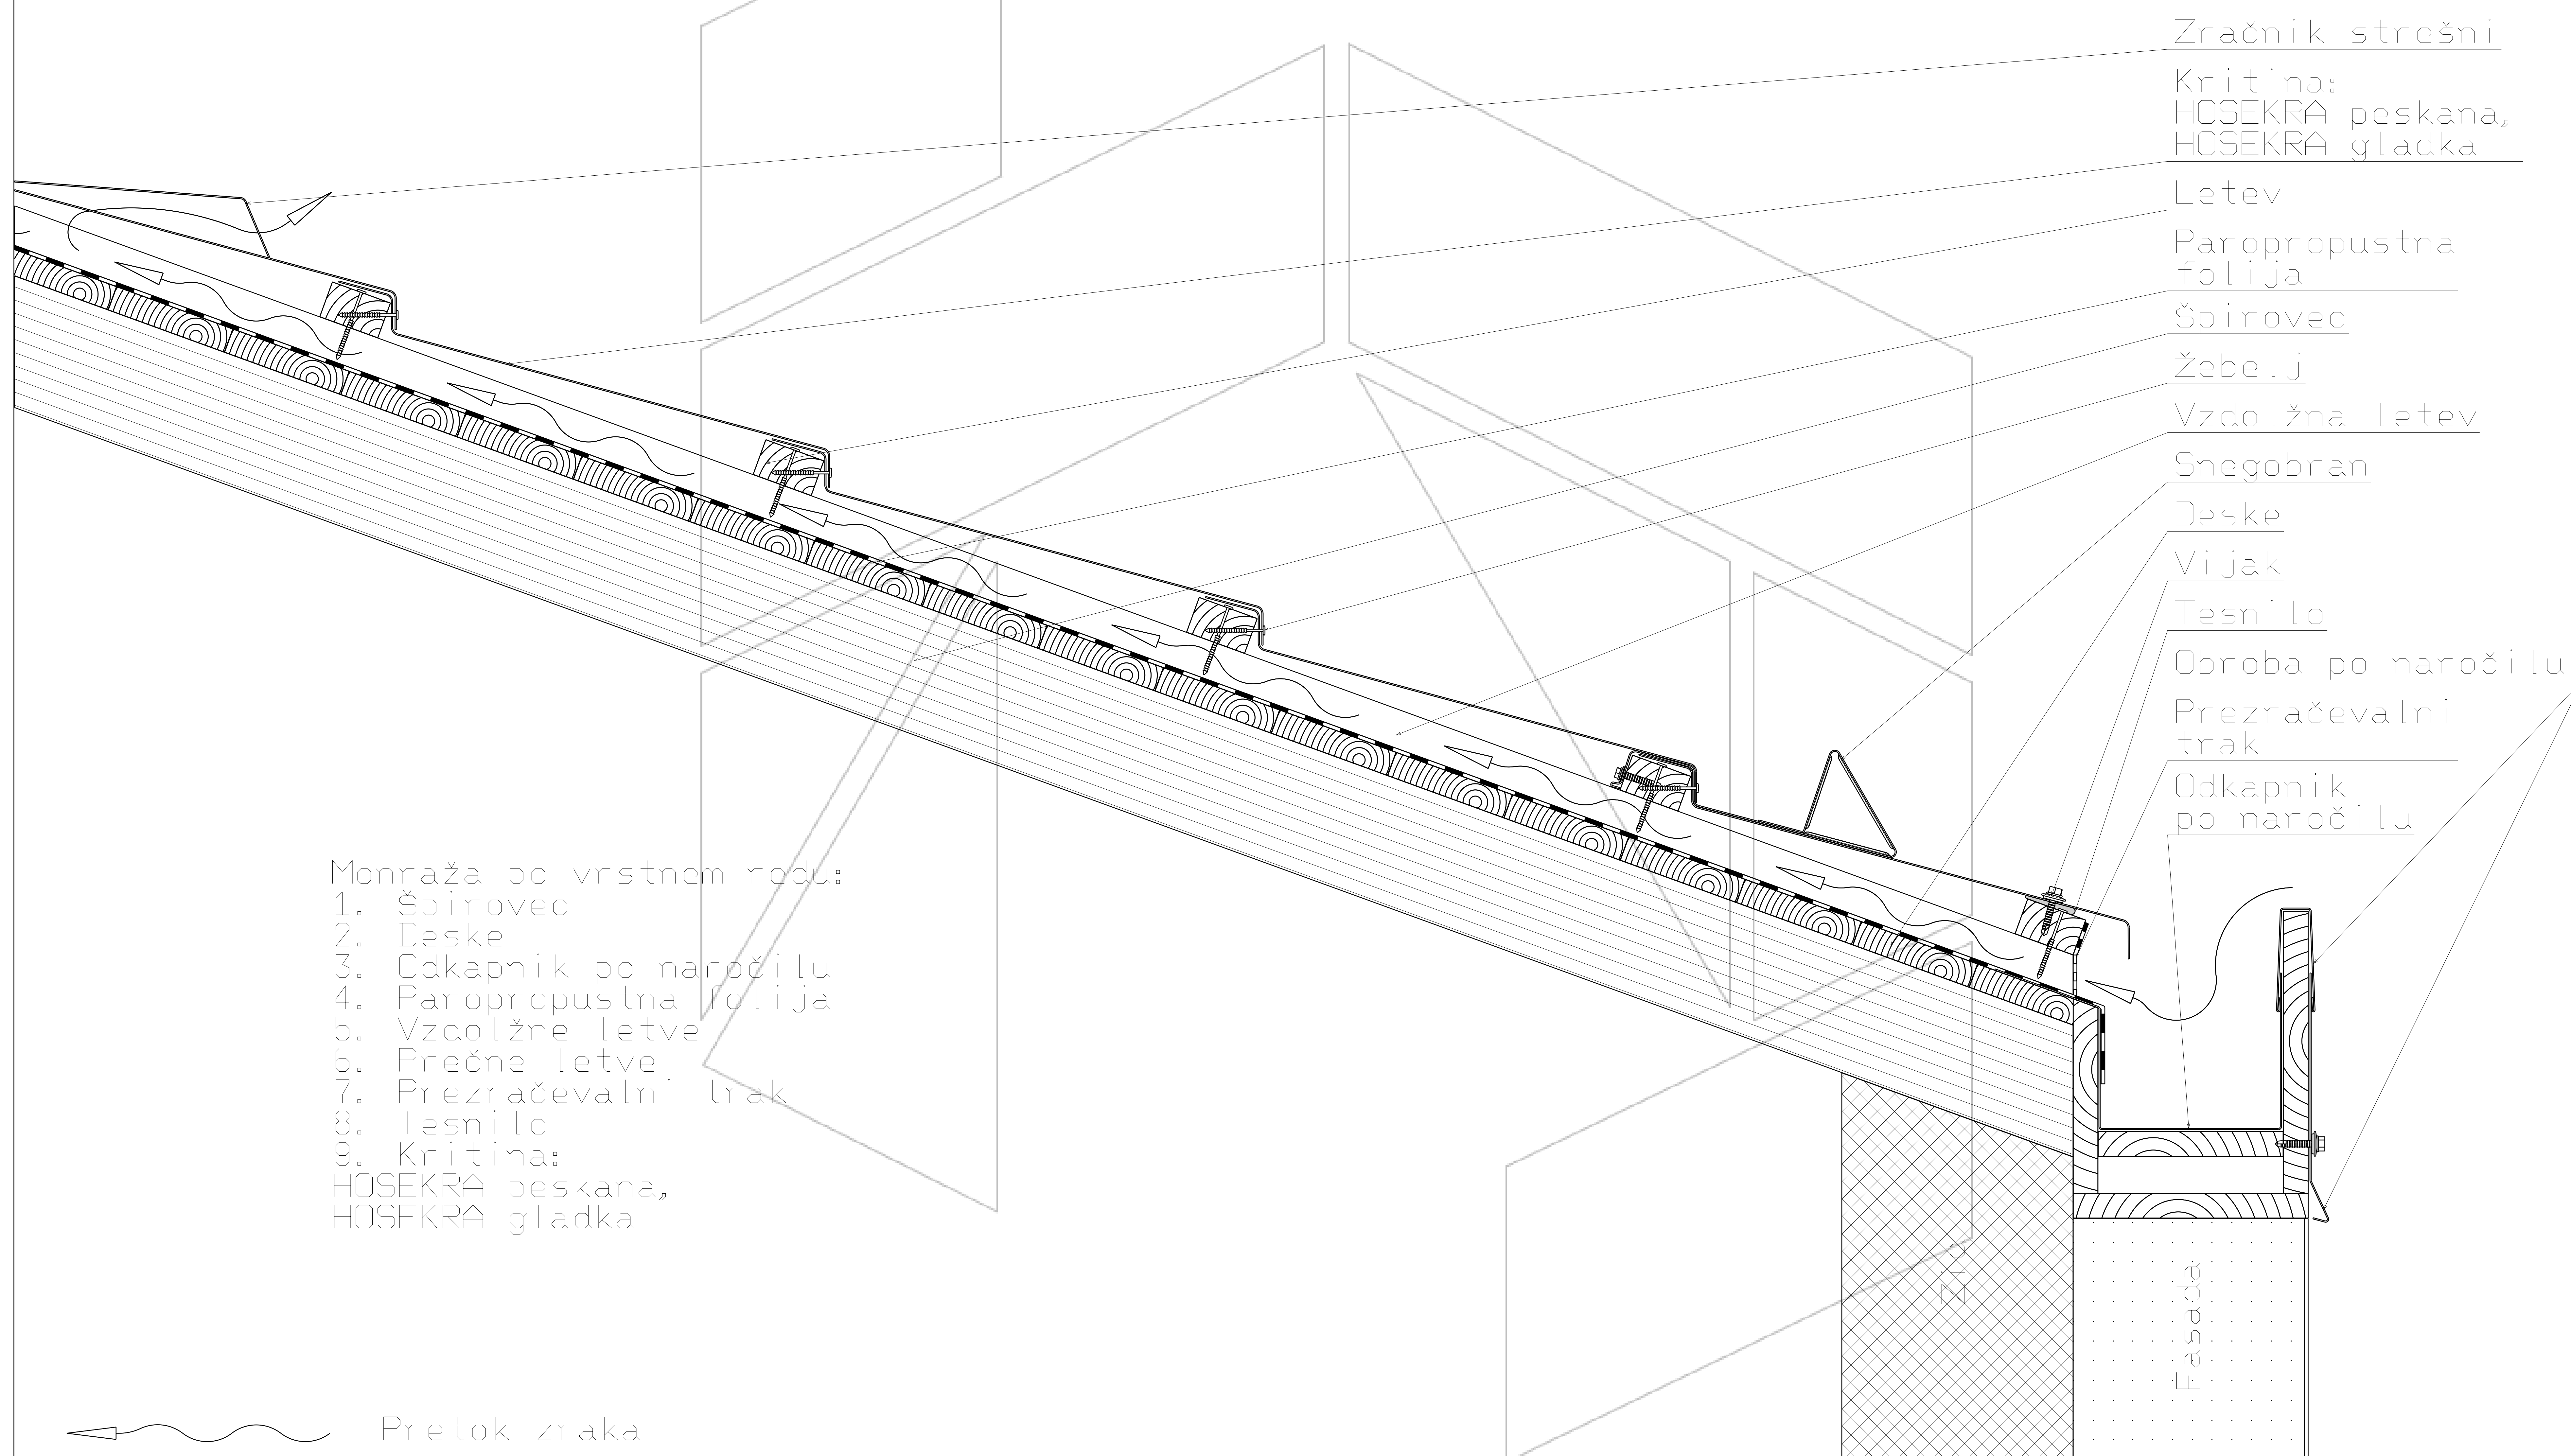

Presek strešine pri skritem žlebu prezračevane strehe  
s kritino HOSEKRA peskana, HOSEKRA gladka

- Monraža po vrstnem redu:
1. Špirovec
  2. Deske
  3. Odkapnik po naročilu
  4. Paropropustna folija
  5. Vz dolžne letve
  6. Prečne letve
  7. Prezračevalni trak
  8. Tesnilo
  9. Kritina:  
HOSEKRA peskana,  
HOSEKRA gladka

 Pretok zraka

Merilo 1:8

Tehnična risba je last proizvajalca HOSEKRA d.o.o. in je informativnega pomena.