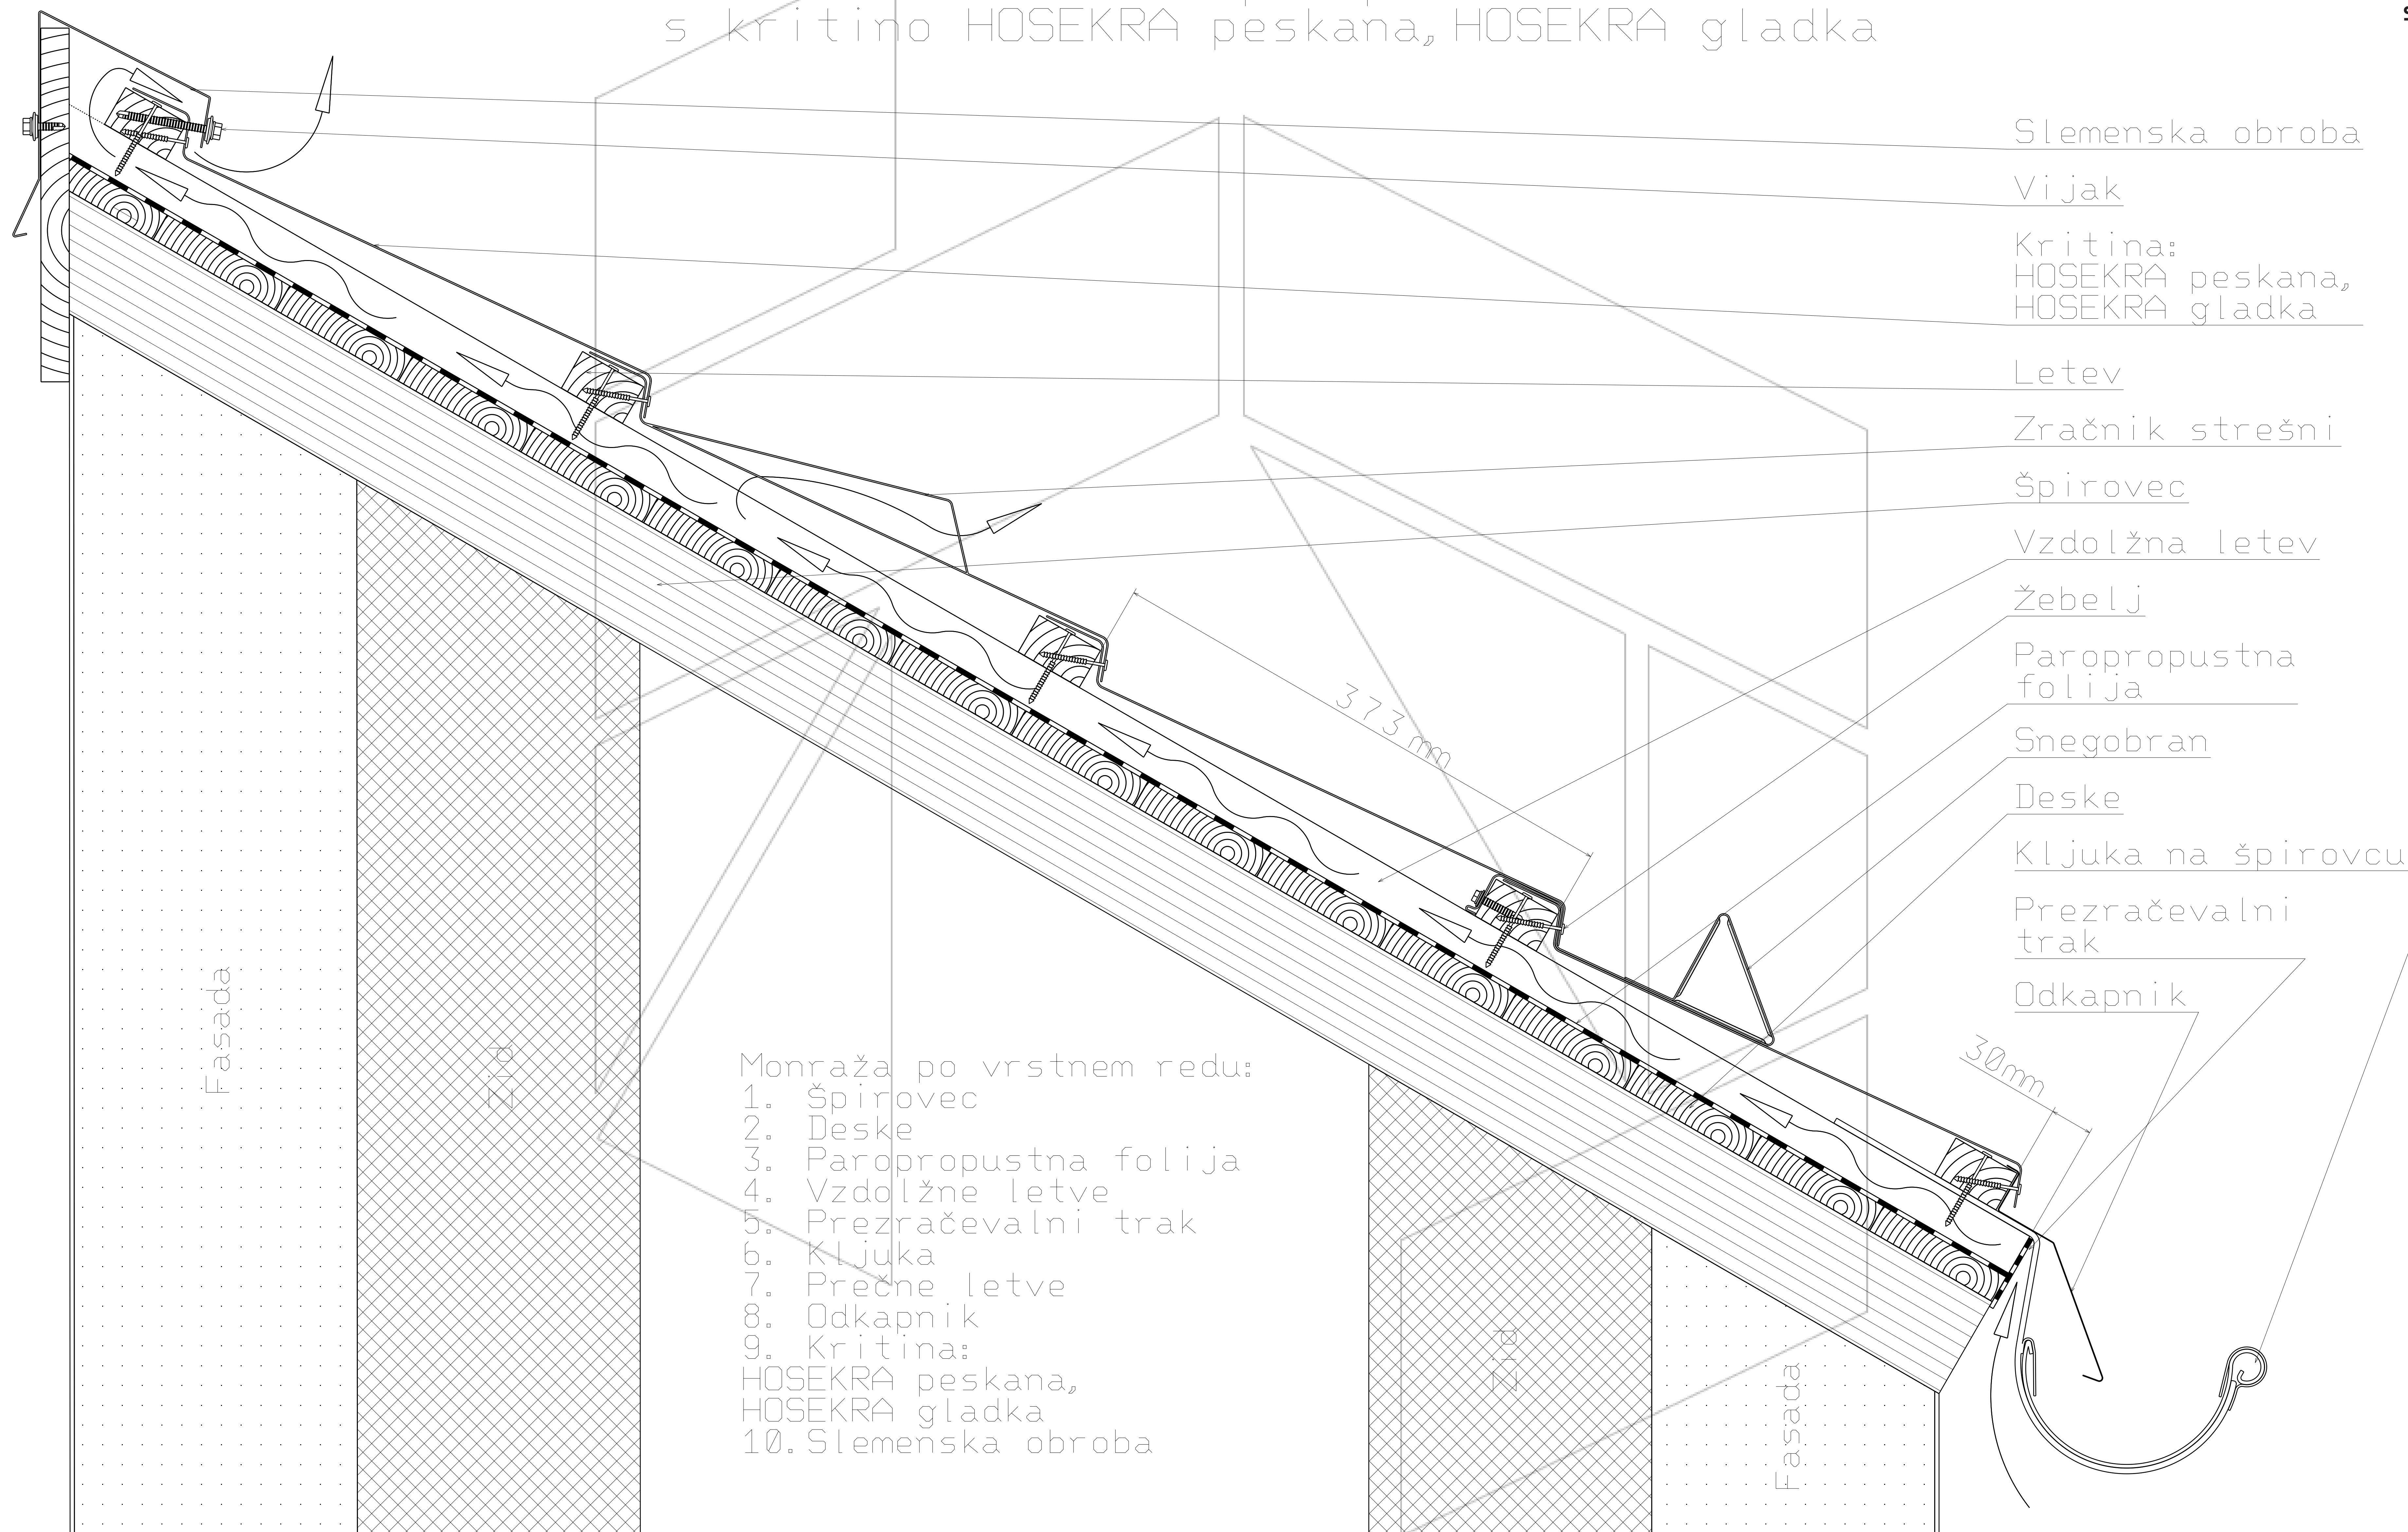

Presek strešine enokapne prezračevane strehe
s kritino HOSEKRA peskana, HOSEKRA gladka

Slemenska obroba

Vijak

Kritina:
HOSEKRA peskana,
HOSEKRA gladka

Letev

Zračnik strešni

Špirovec

Vzdolžna letev

Žebelj

Paropropustna
folija

Snegobran

Deske

Kljuka na špirovcu

Prezračevalni
trak

Odkapnik

Monraža po vrstnem redu:

1. Špirovec
2. Deske
3. Paropropustna folija
4. Vz dolžne letve
5. Prezračevalni trak
6. Kljuka
7. Prečne letve
8. Odkapnik
9. Kritina:
HOSEKRA peskana,
HOSEKRA gladka
10. Slemenska obroba

Merilo 1:7

Pretok zraka