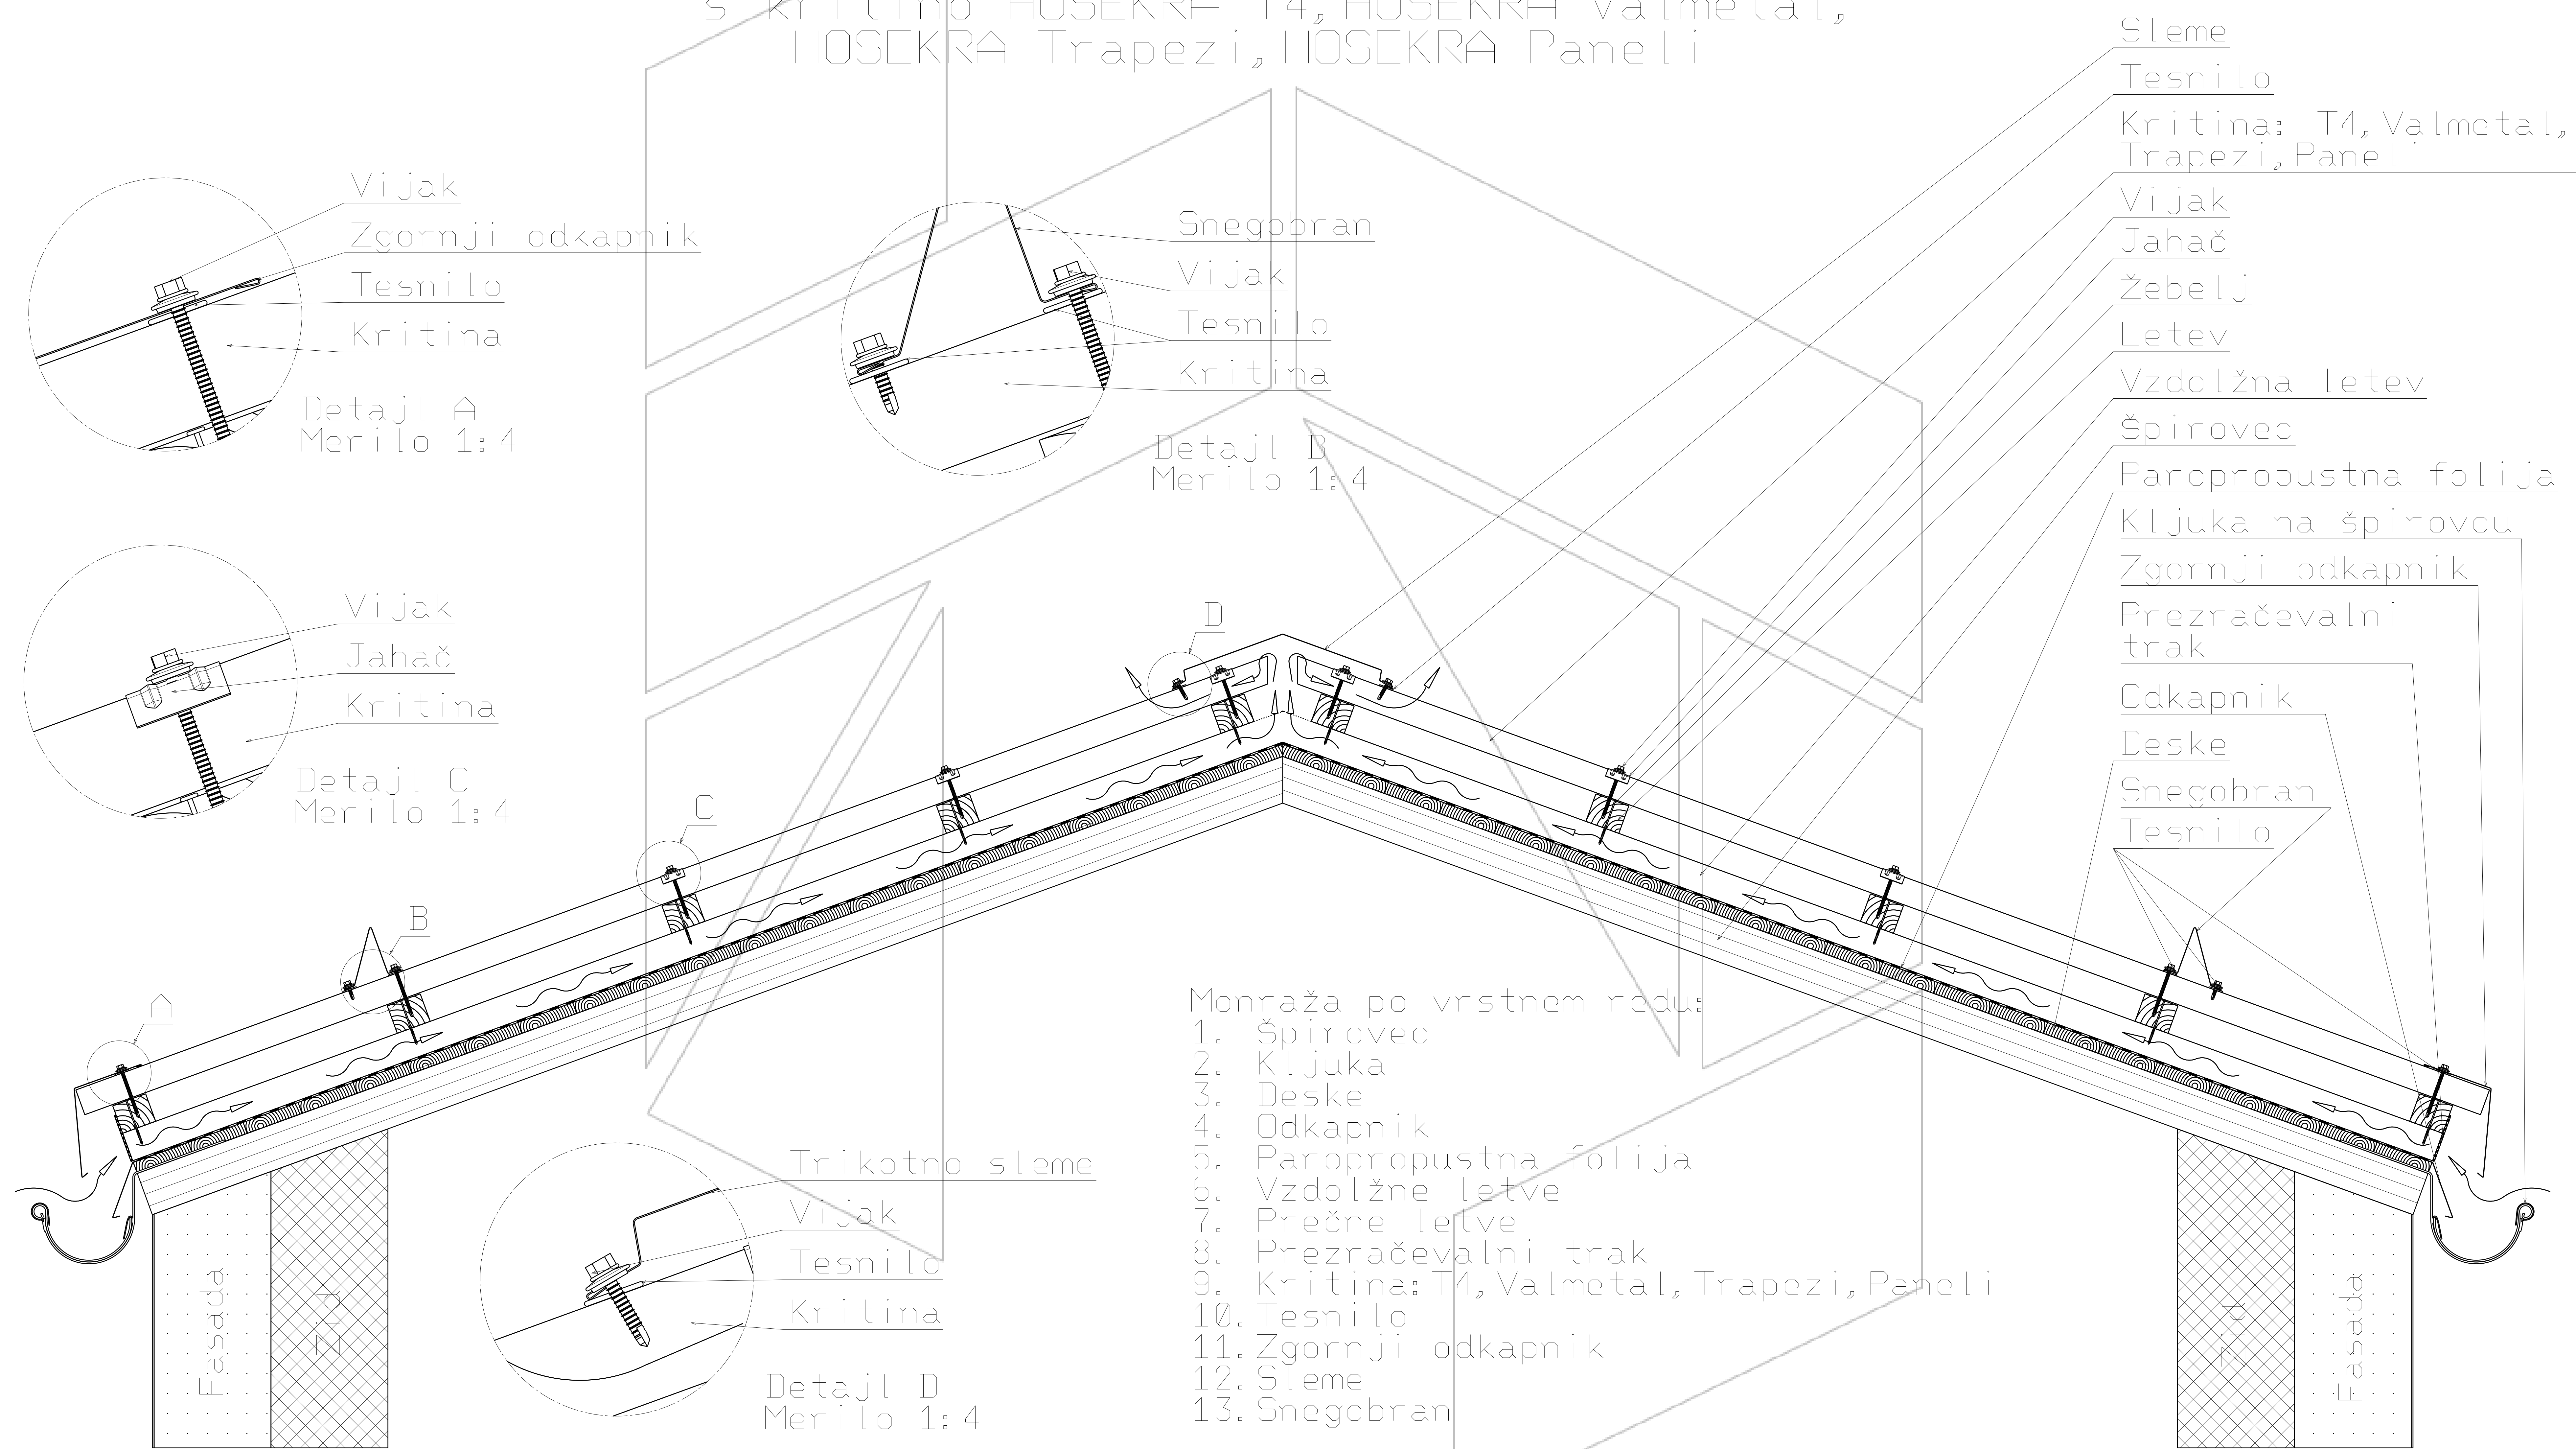

Presek strešine dvokapne prezračevane strehe
s kritino HOSEKRA T4, HOSEKRA Valmetal,
HOSEKRA Trapezi, HOSEKRA Paneli

Merilo 1:17

Tehnična risba je last proizvajalca HOSEKRA d.o.o. in je informativnega pomena.