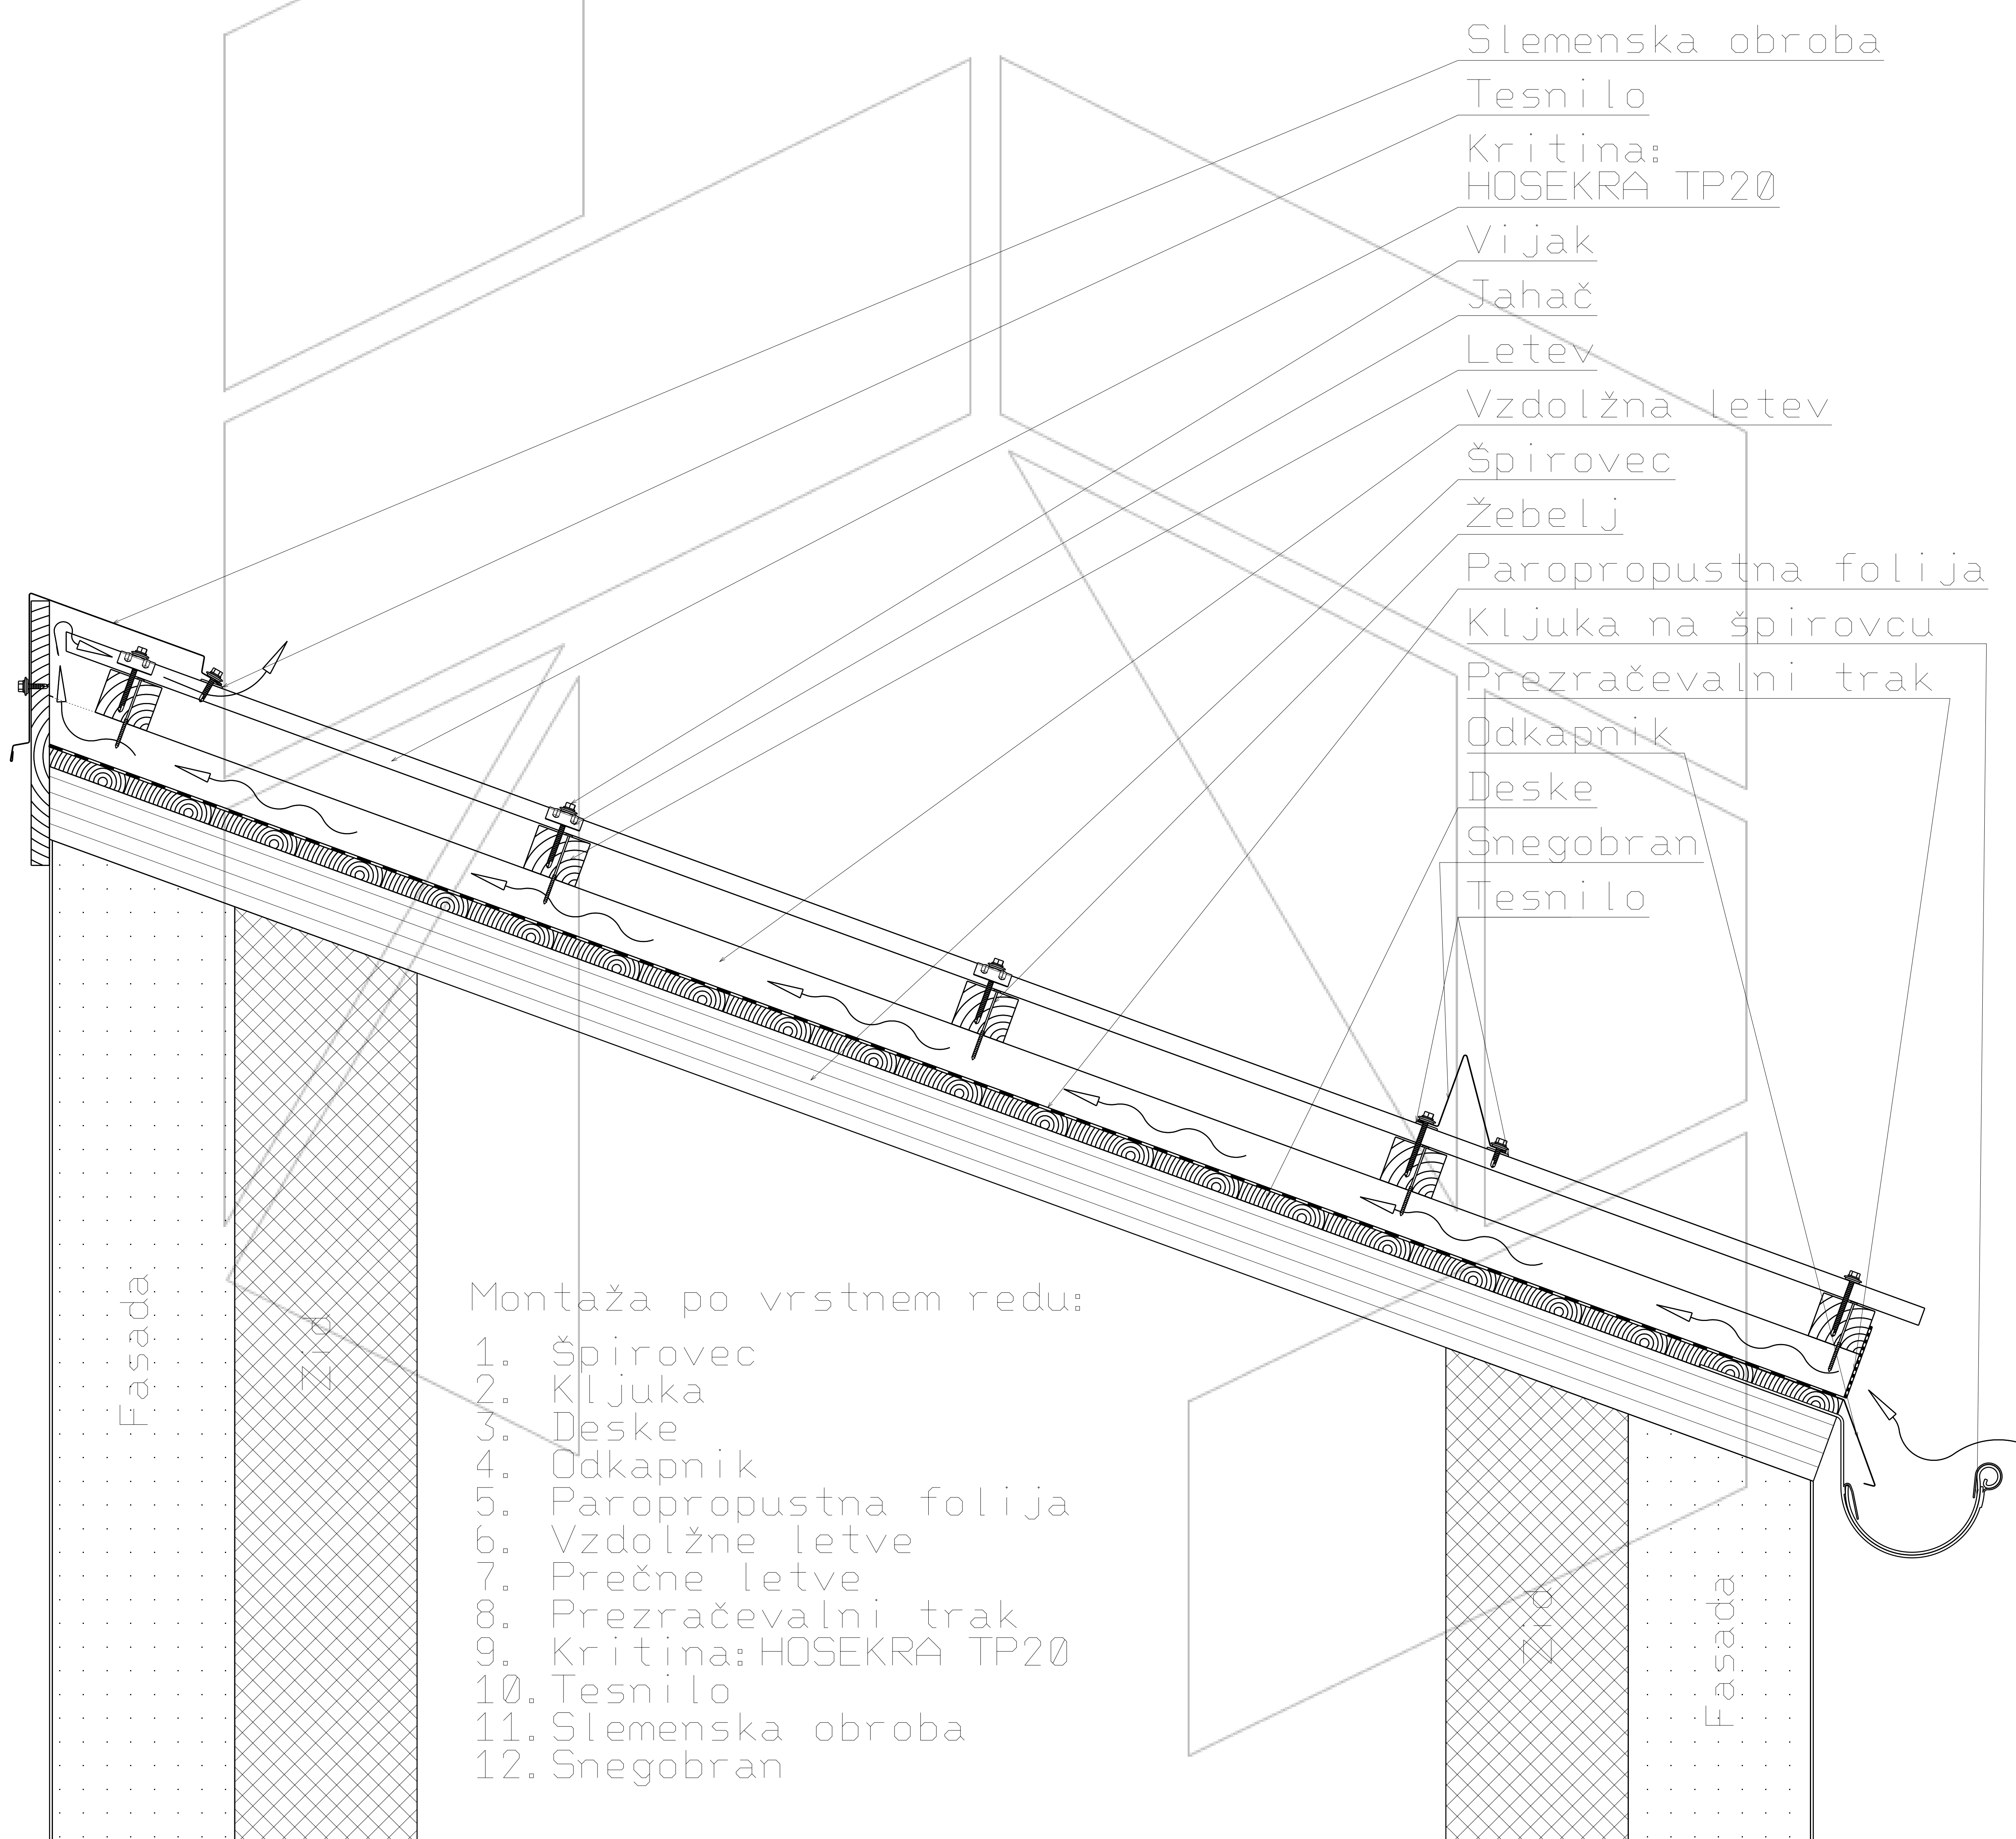

Presek strešine enokapne prezračevane strehe
s kritino HOSEKRA TP20

Tehnična risba je last proizvajalca HOSEKRA d.o.o. in je informativnega pomena.

Pretok zraka