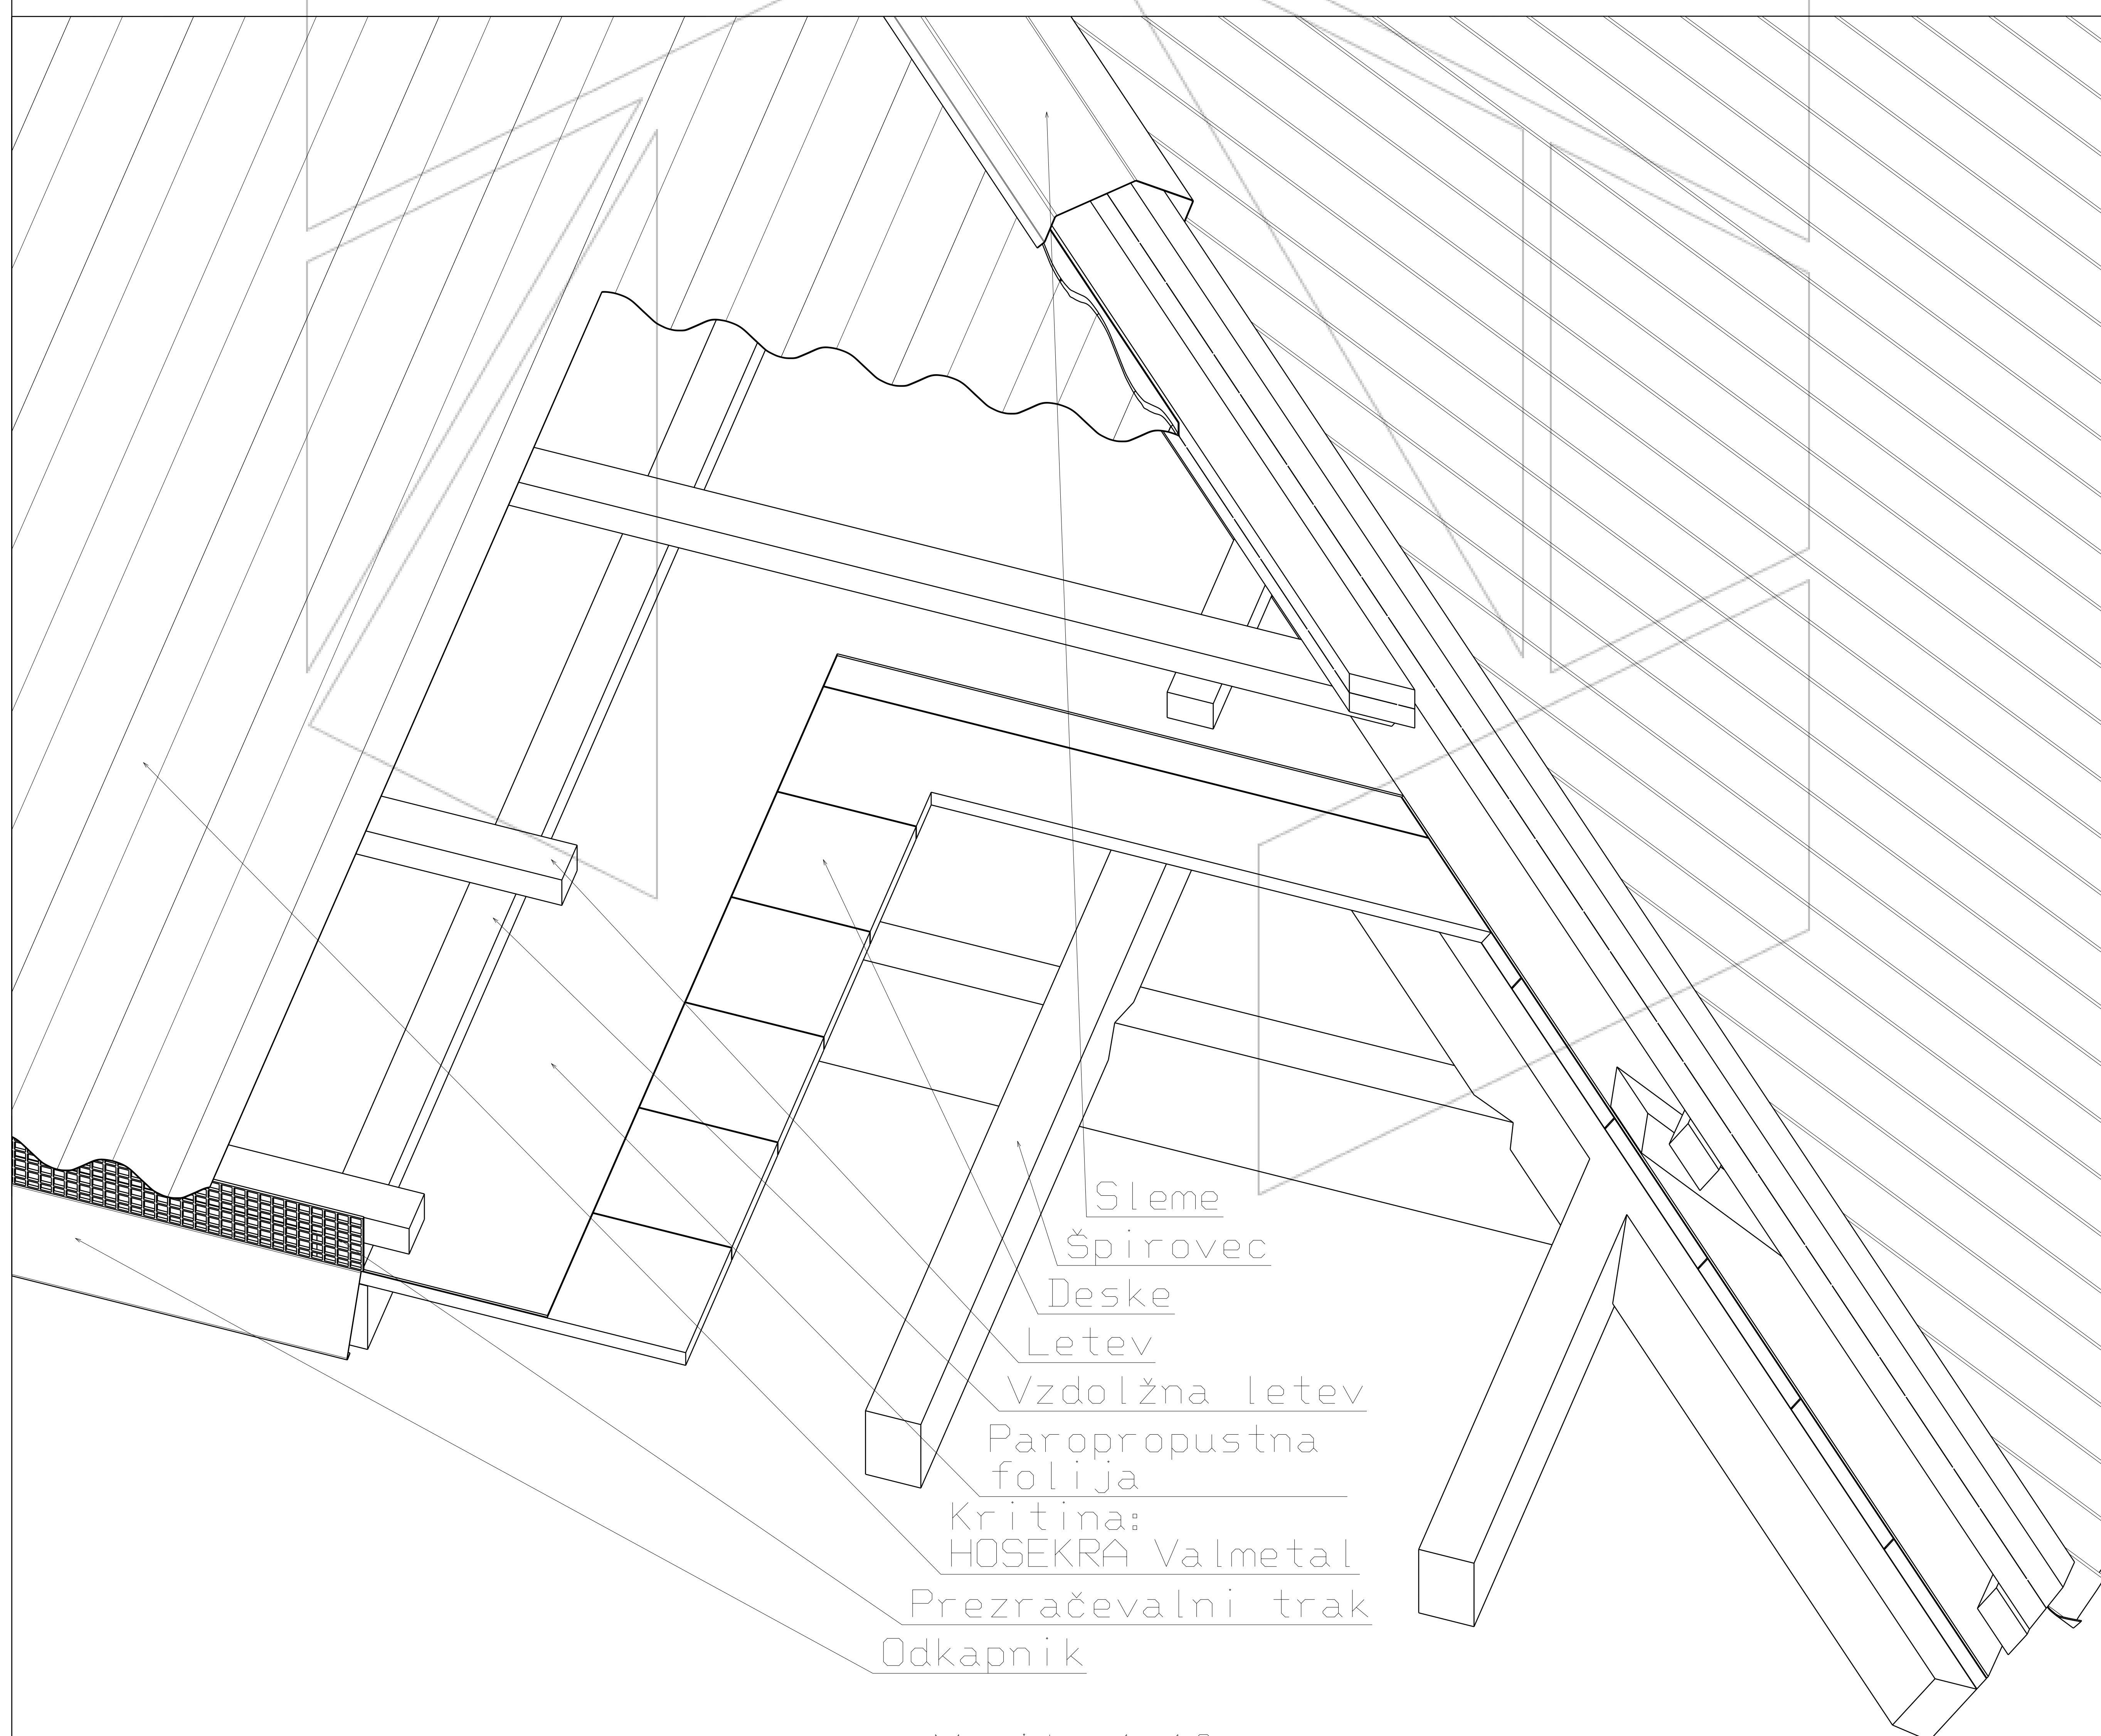

Greben prezračevane strehe s kritino HOSEKRA Valmetal

Tehnična risba je last proizvajalca HOSEKRA d.o.o. in je informativnega pomena.