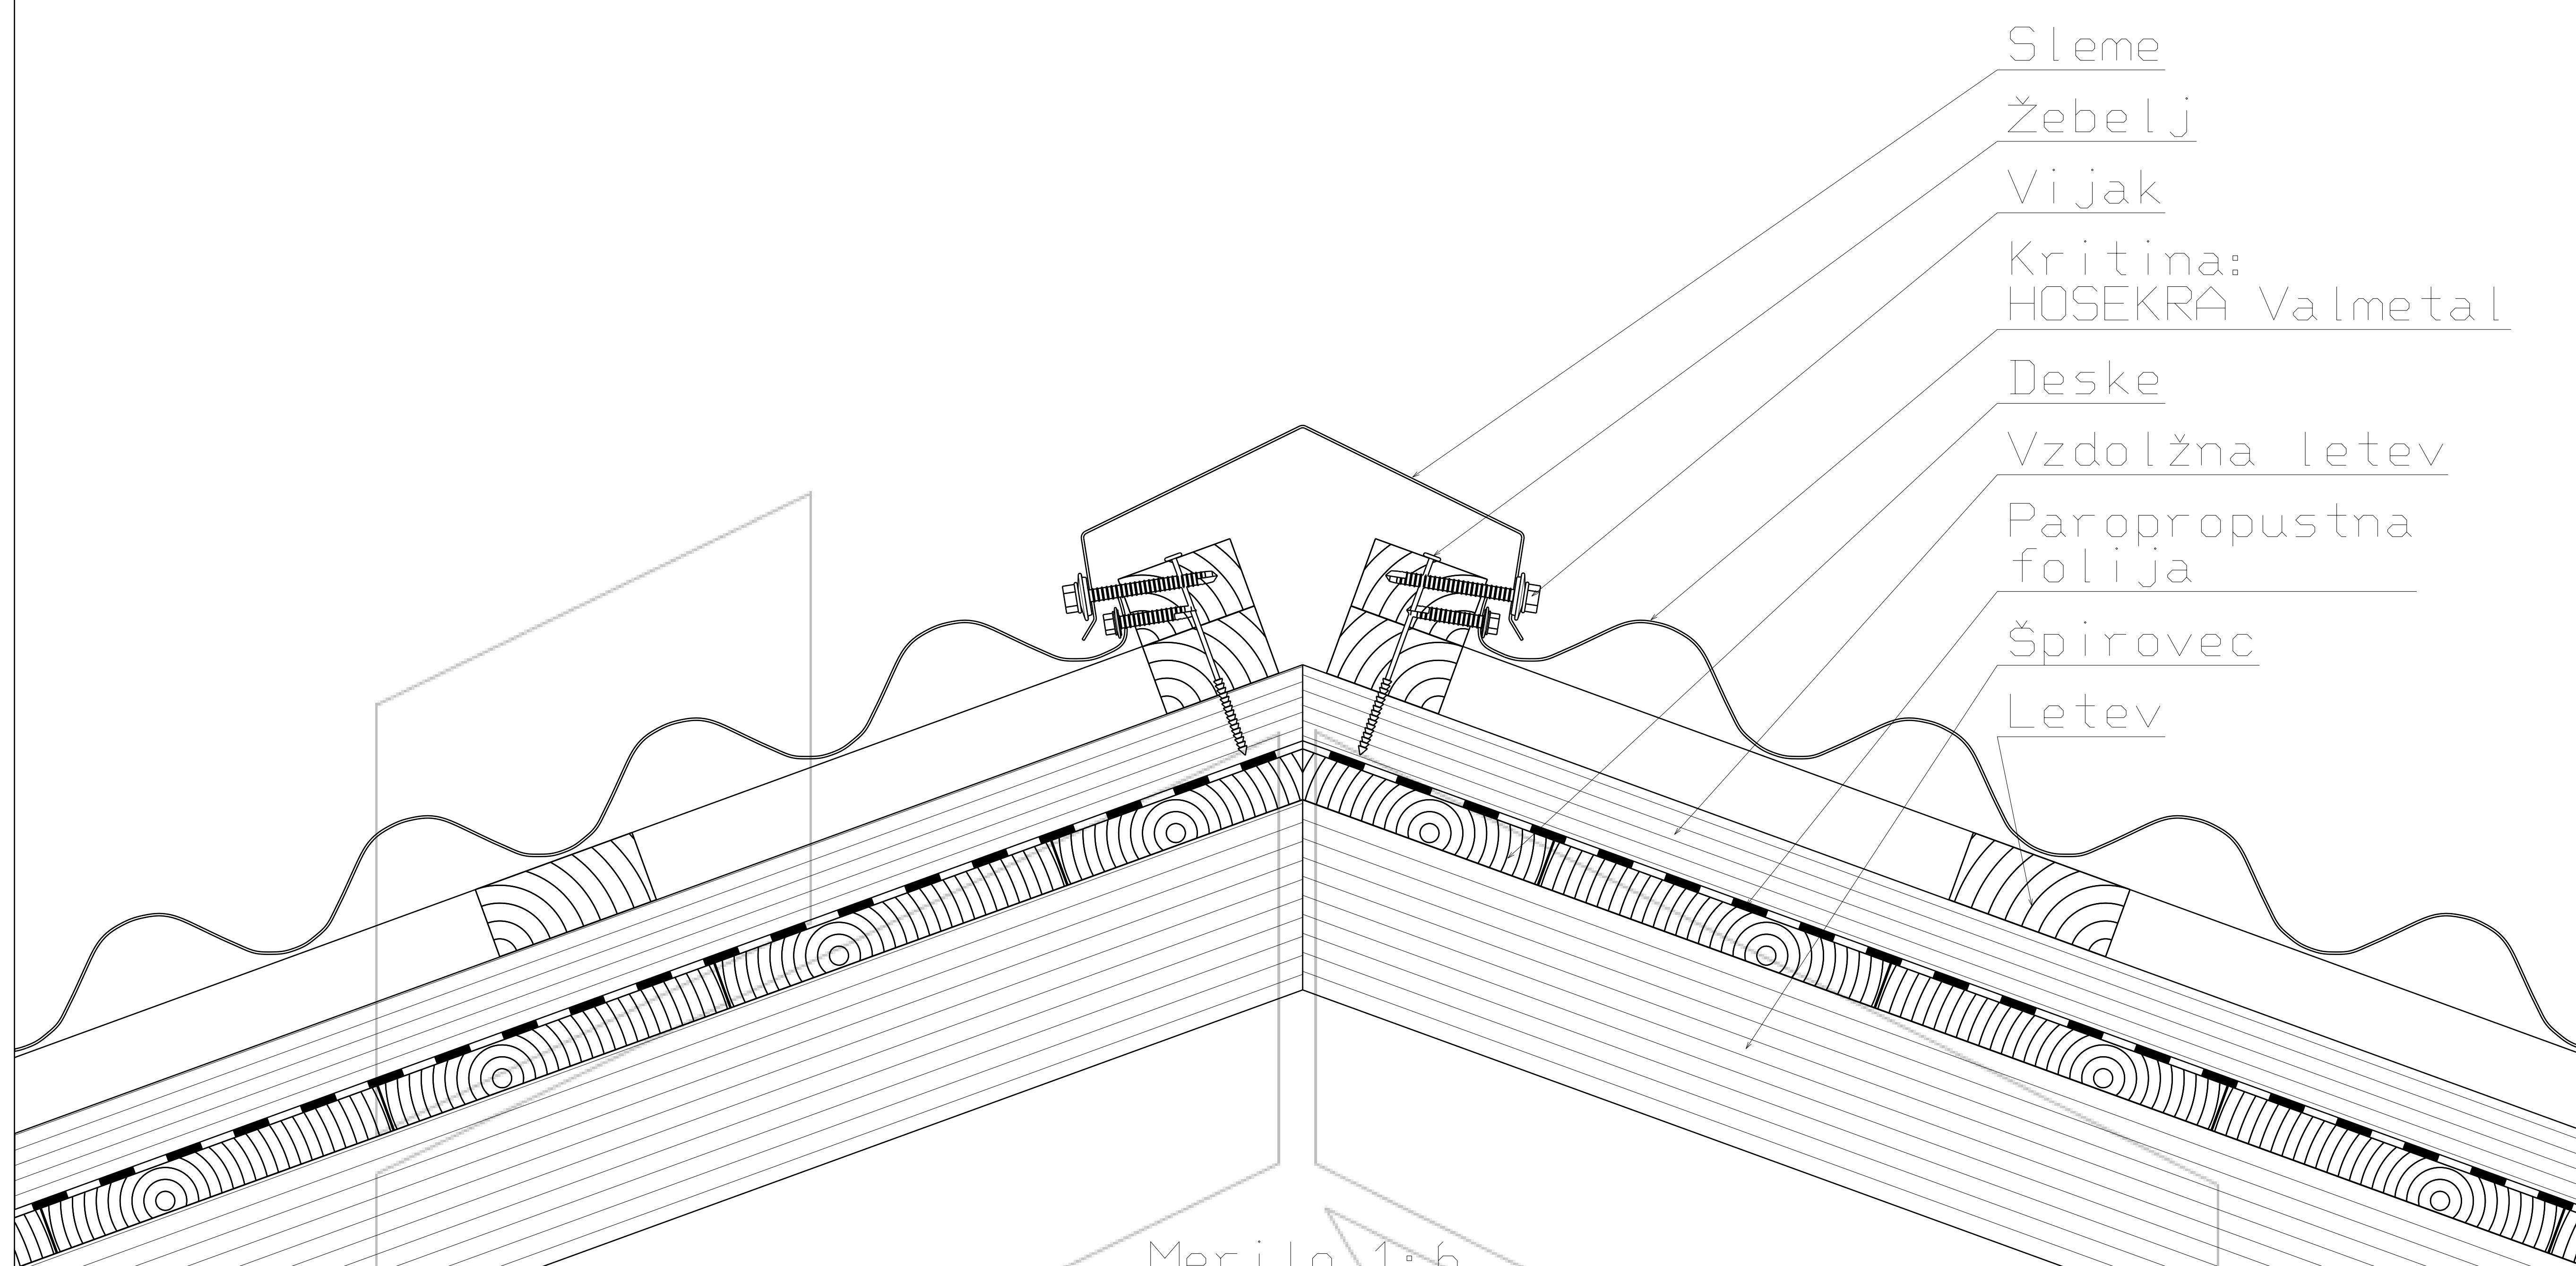

Greben prezračevane strehe s kritino HOSEKRA Valmetal

Tehnična risba je last proizvajalca HOSEKRA d.o.o. in je informativnega pomena.