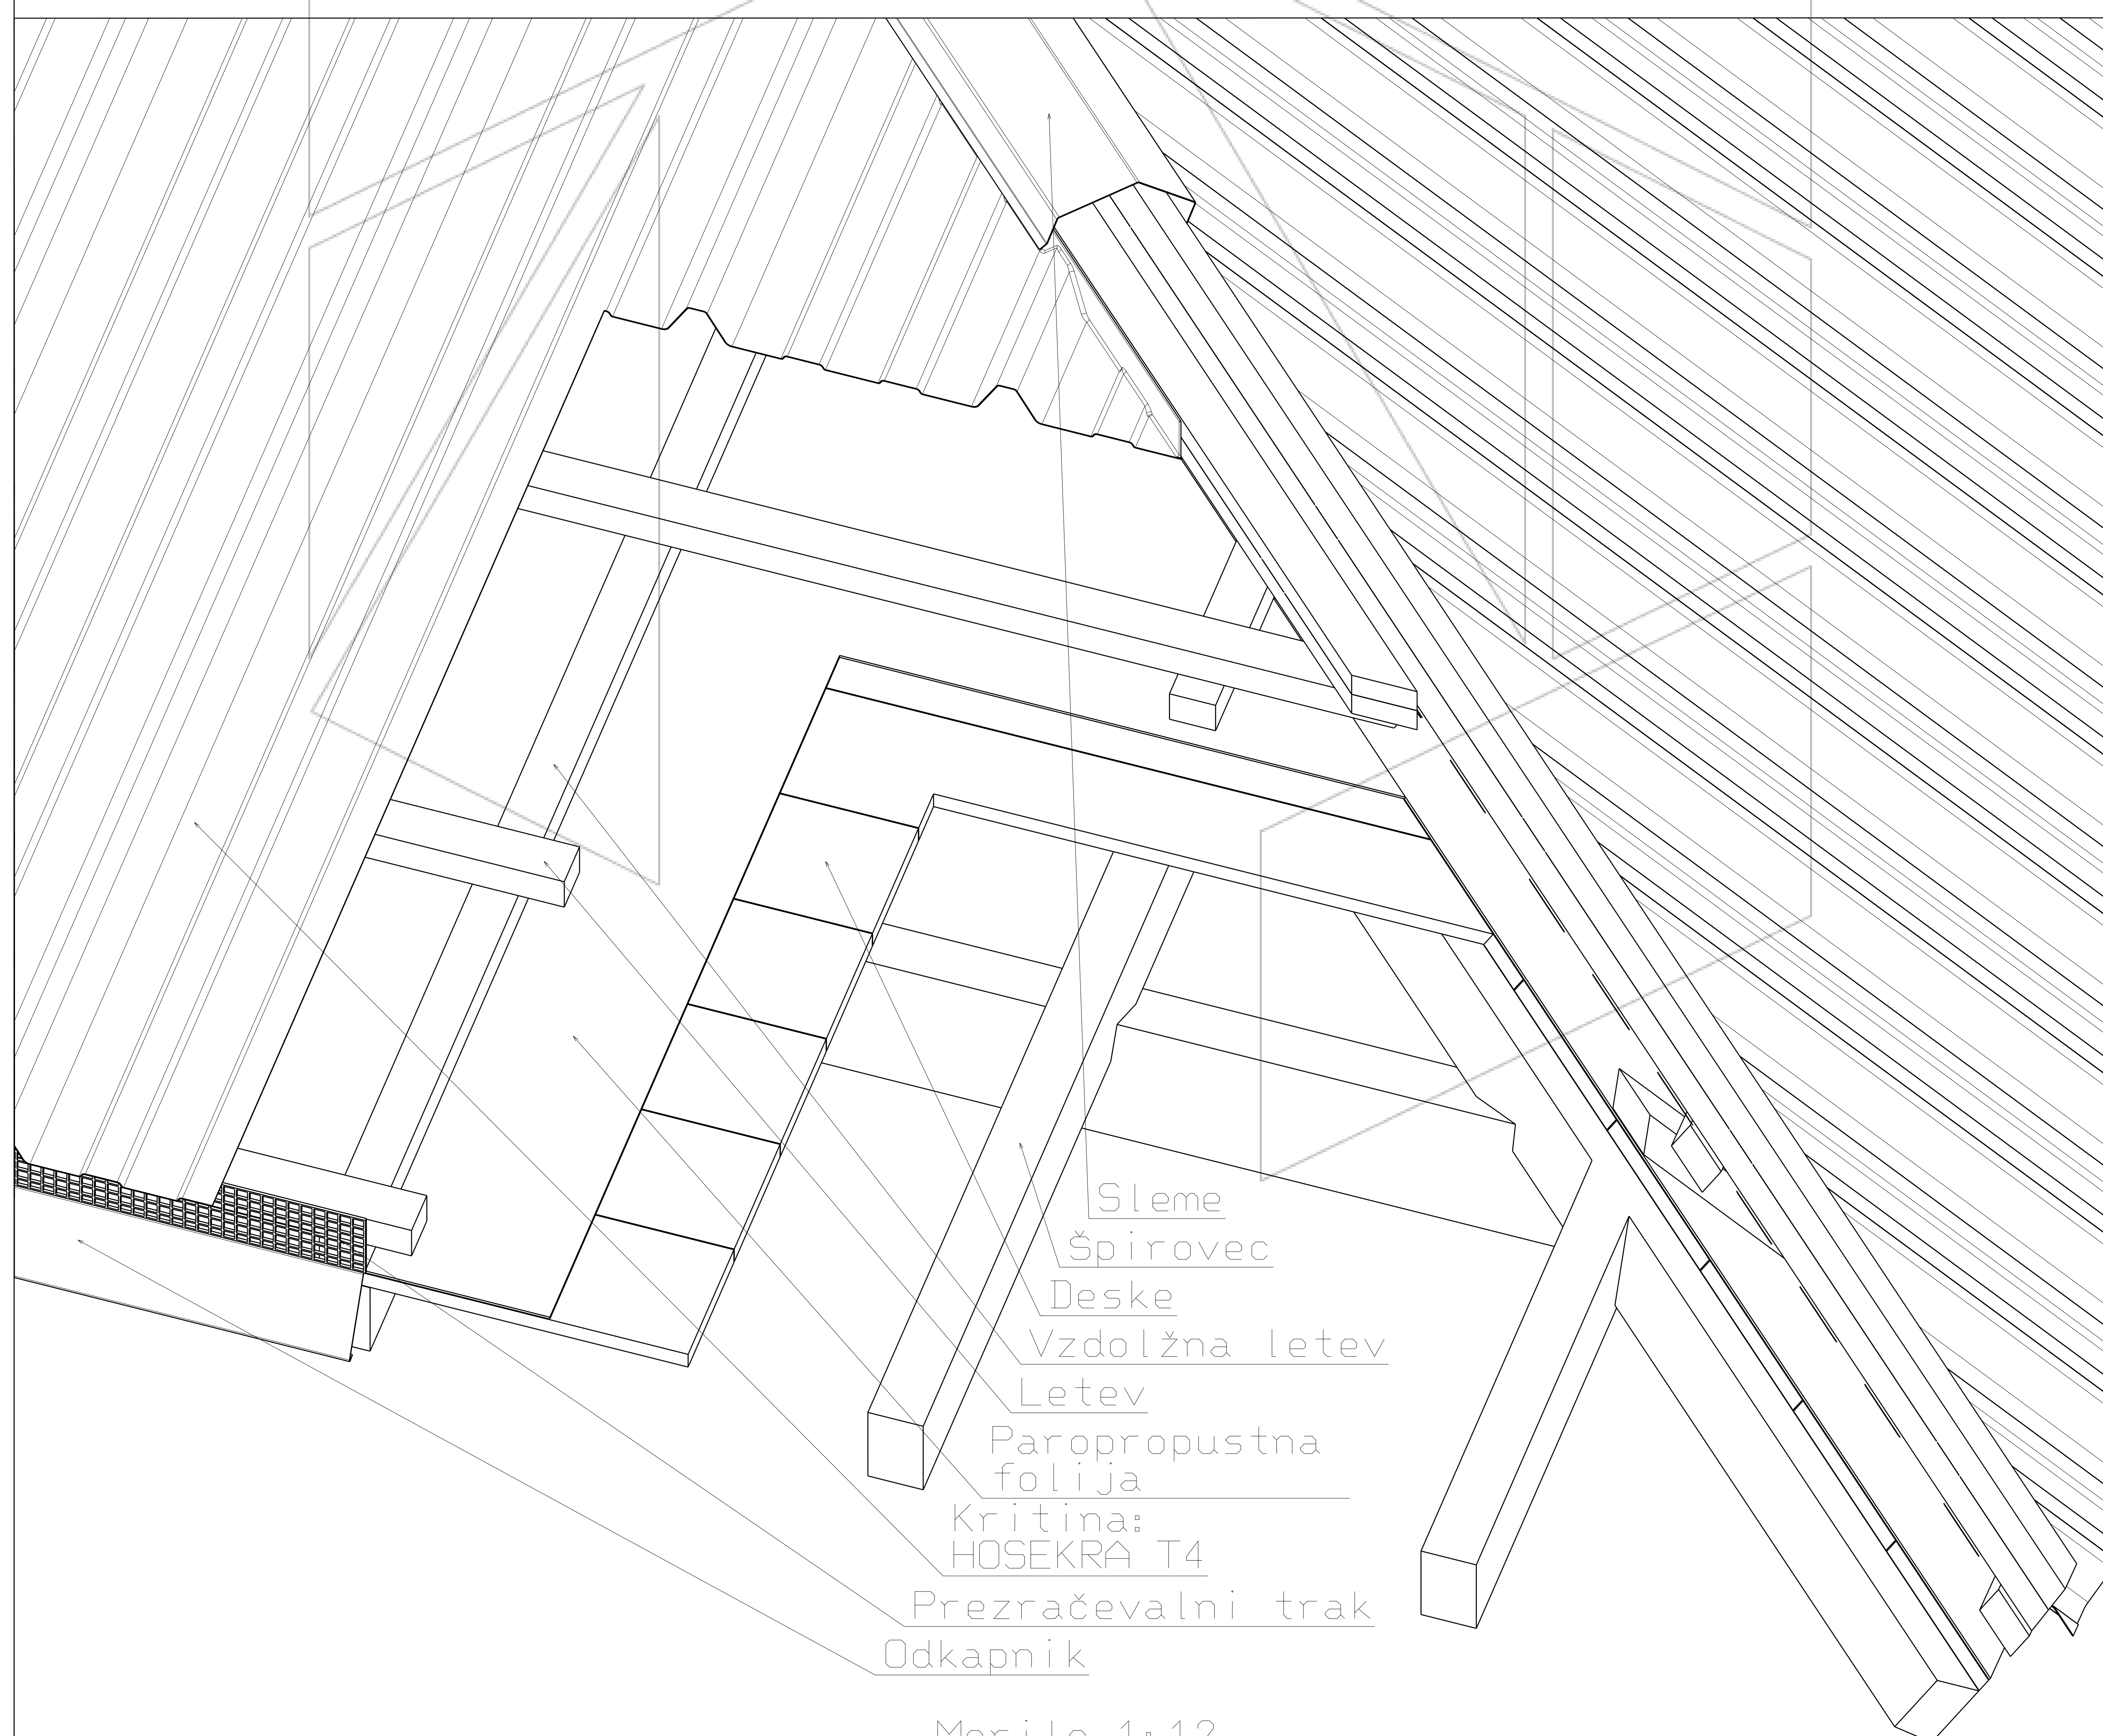

Greben prezračevane strehe s kritino HOSEKRA T4

Merilo 1:6

Merilo 1:12

Tehnična risba je last proizvajalca HOSEKRA d.o.o. in je informativnega pomena.