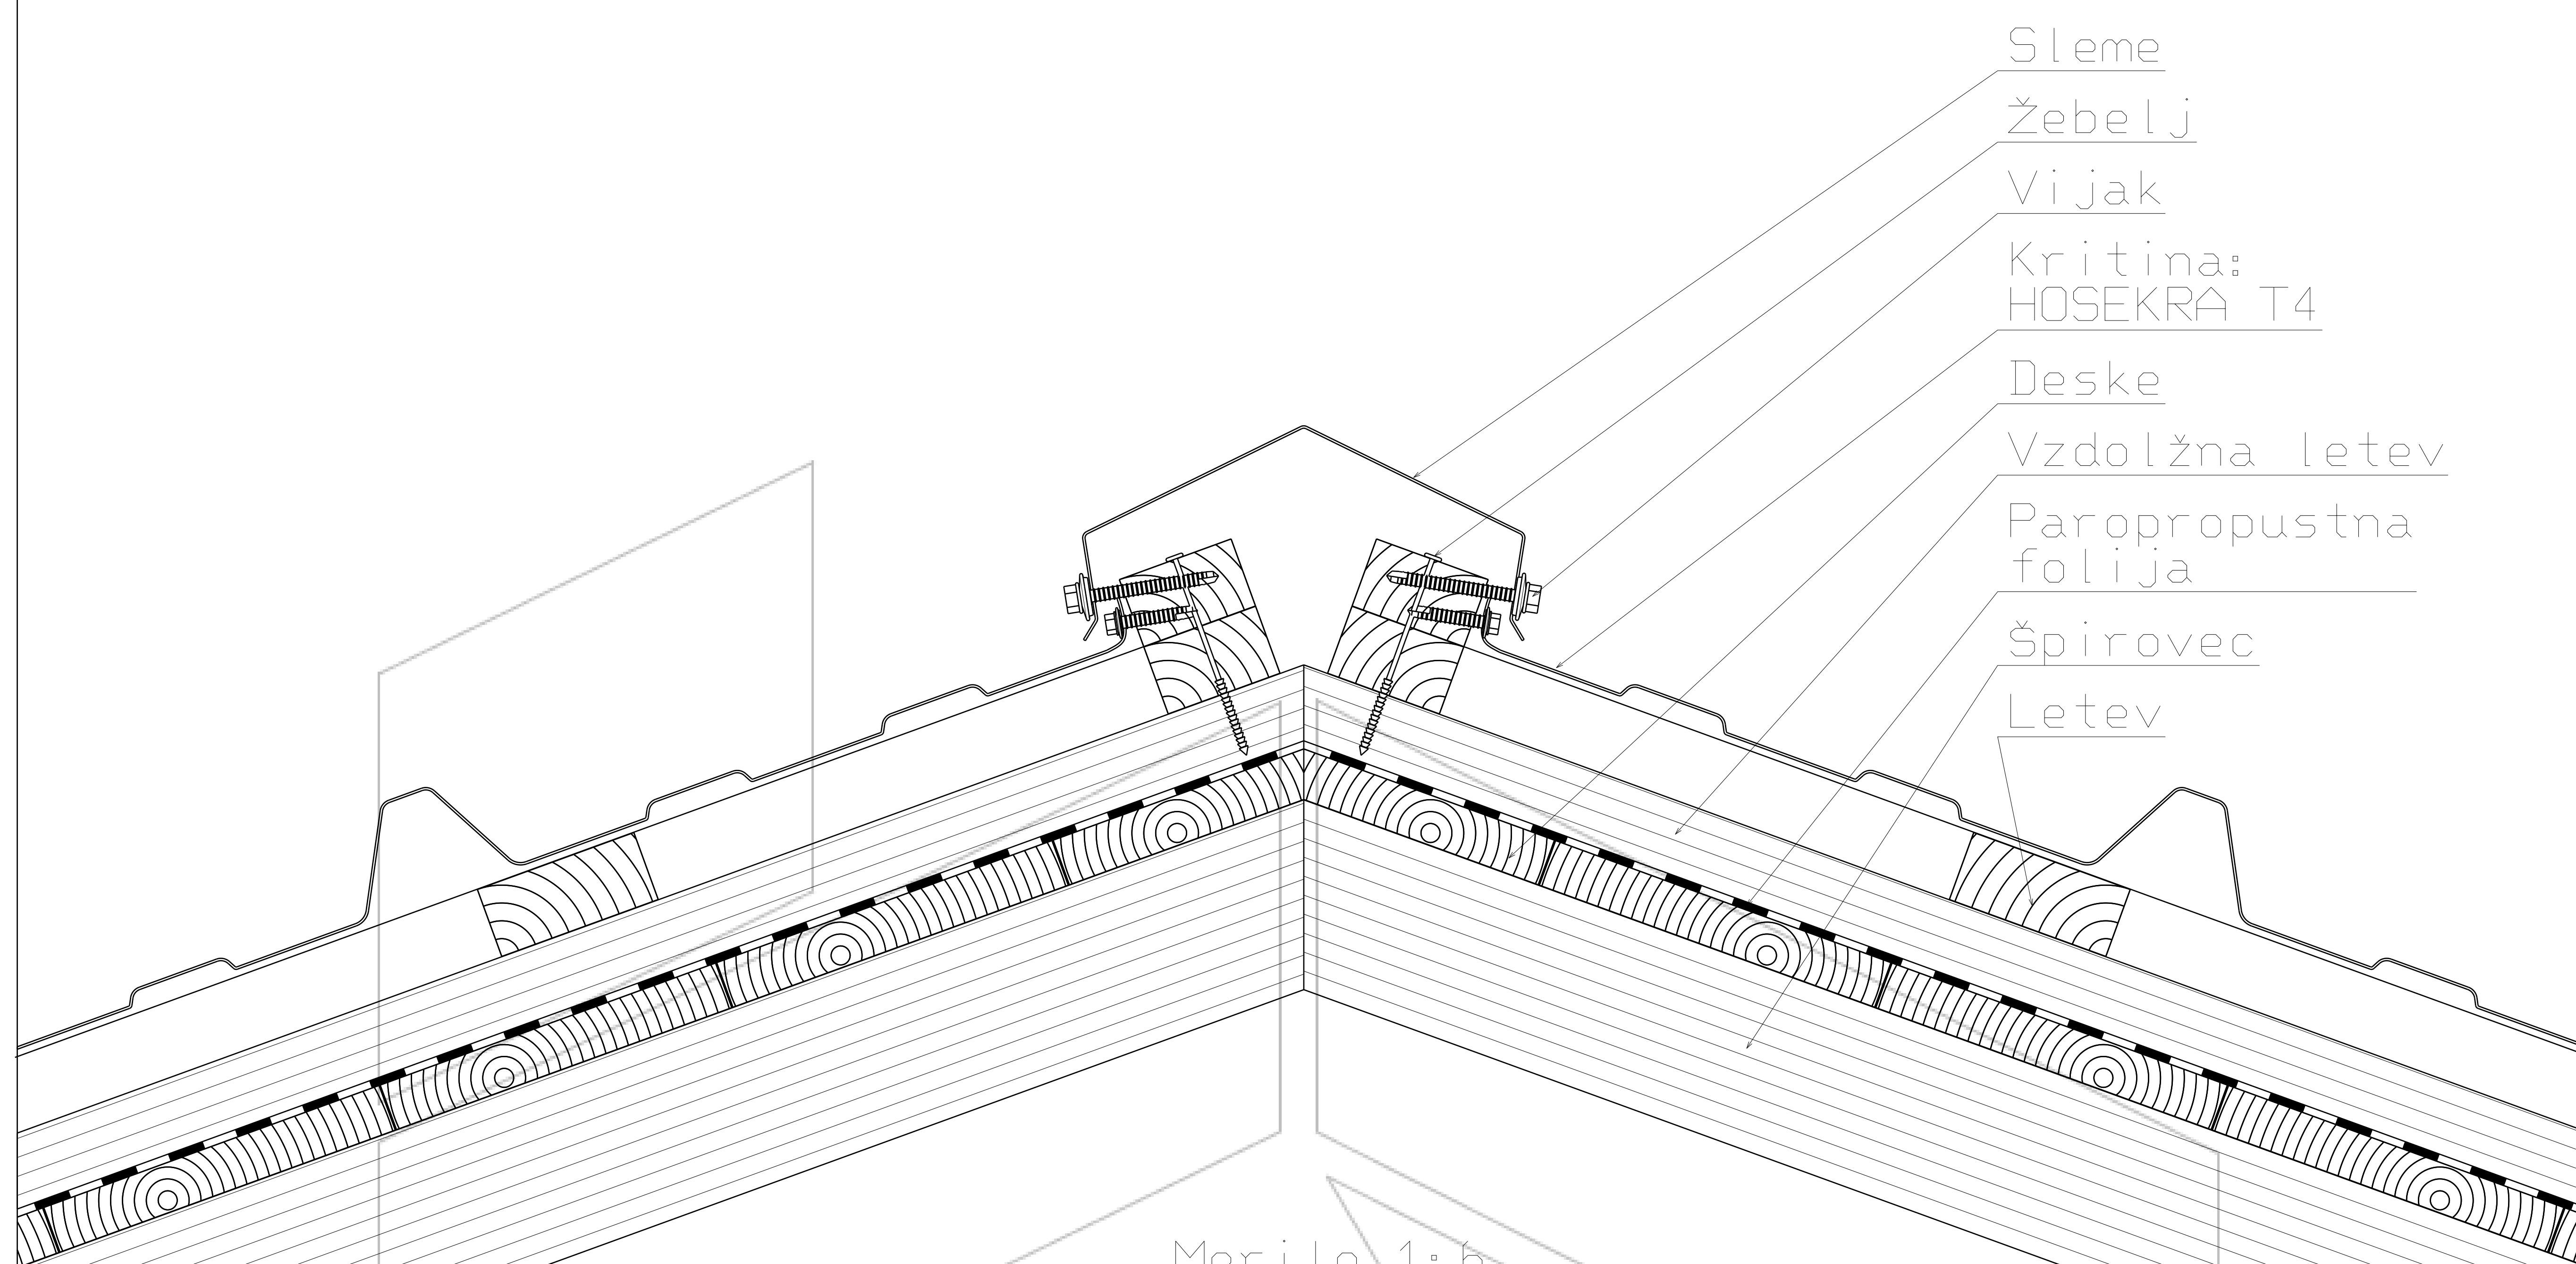

Greben prezračevane strehe s kritino HOSEKRA T4

Merilo 1:6

Merilo 1:12

Tehnična risba je last proizvajalca HOSEKRA d.o.o. in je informativnega pomena.