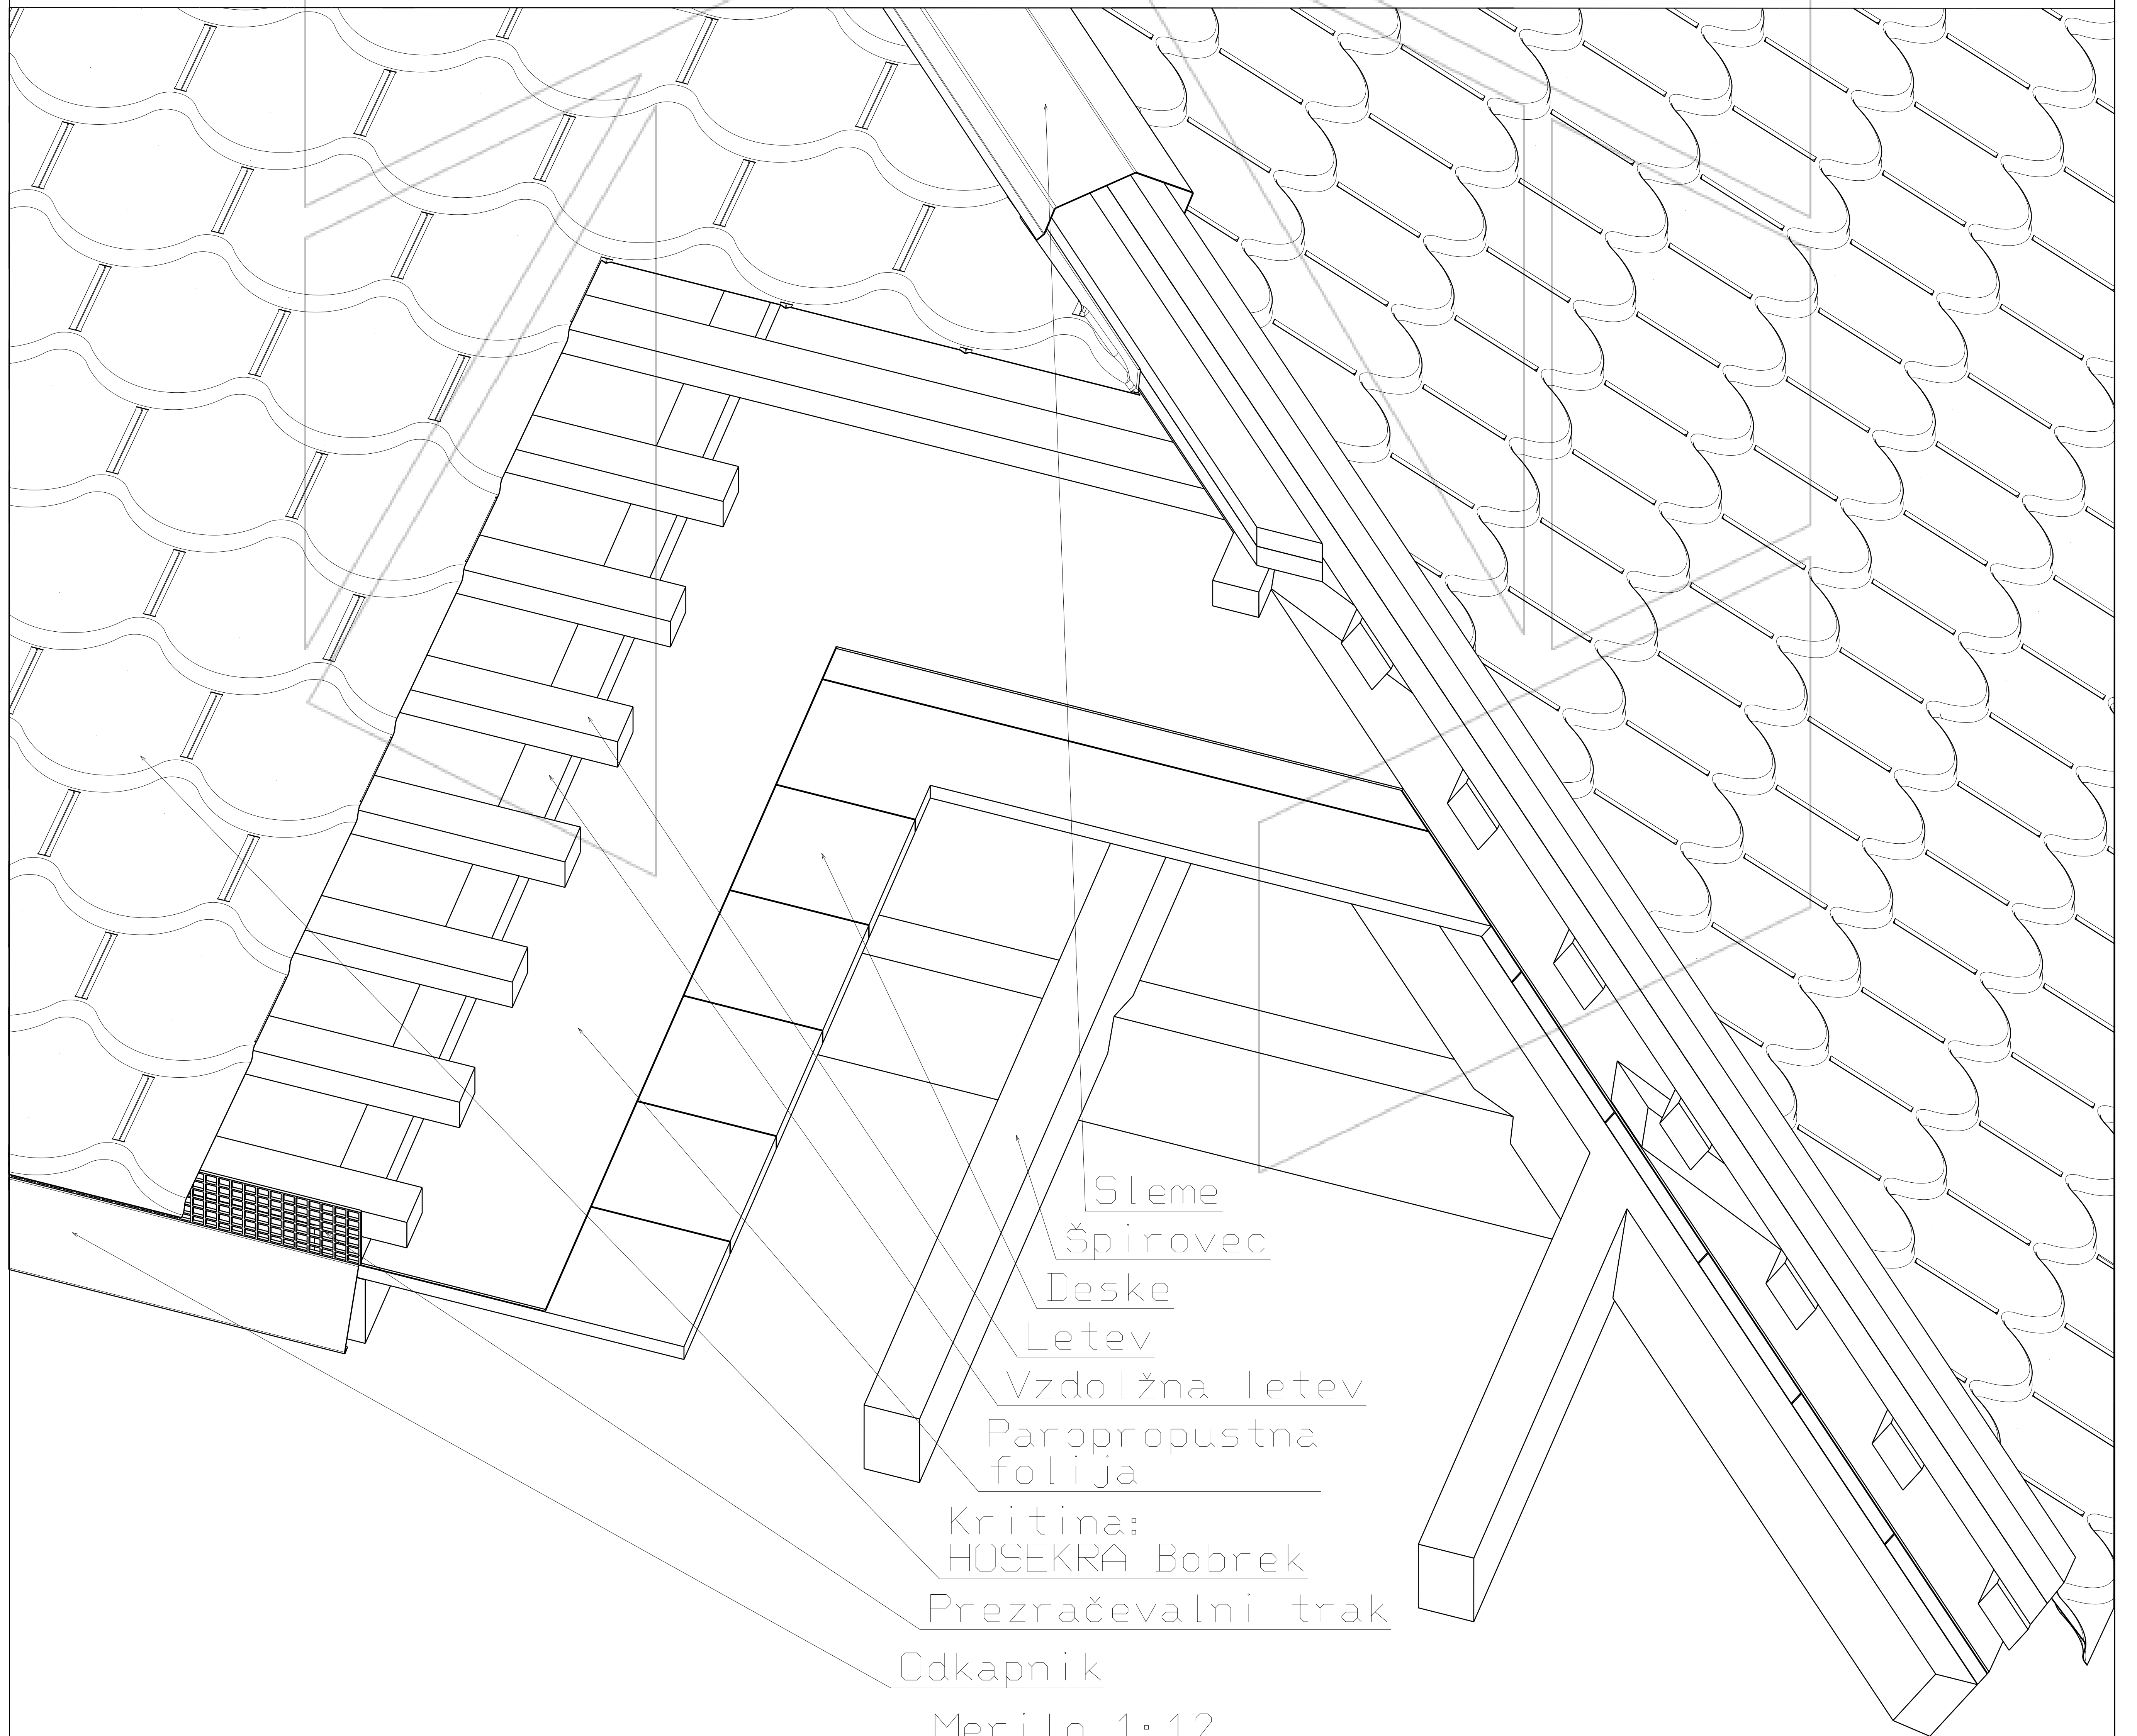

HOSEKRA
STREHE

Greben prezračevane strehe s kritino HOSEKRA Bobrek

- Sleme
- Žebelj
- Vijak
- Kritina:
HOSEKRA Bobrek
- Deske
- Vzdolžne letve
- Paropropustna
folija
- Špirovec
- Letev

Tehnična risba je last proizvajalca HOSEKRA d.o.o. in je informativnega pomena.