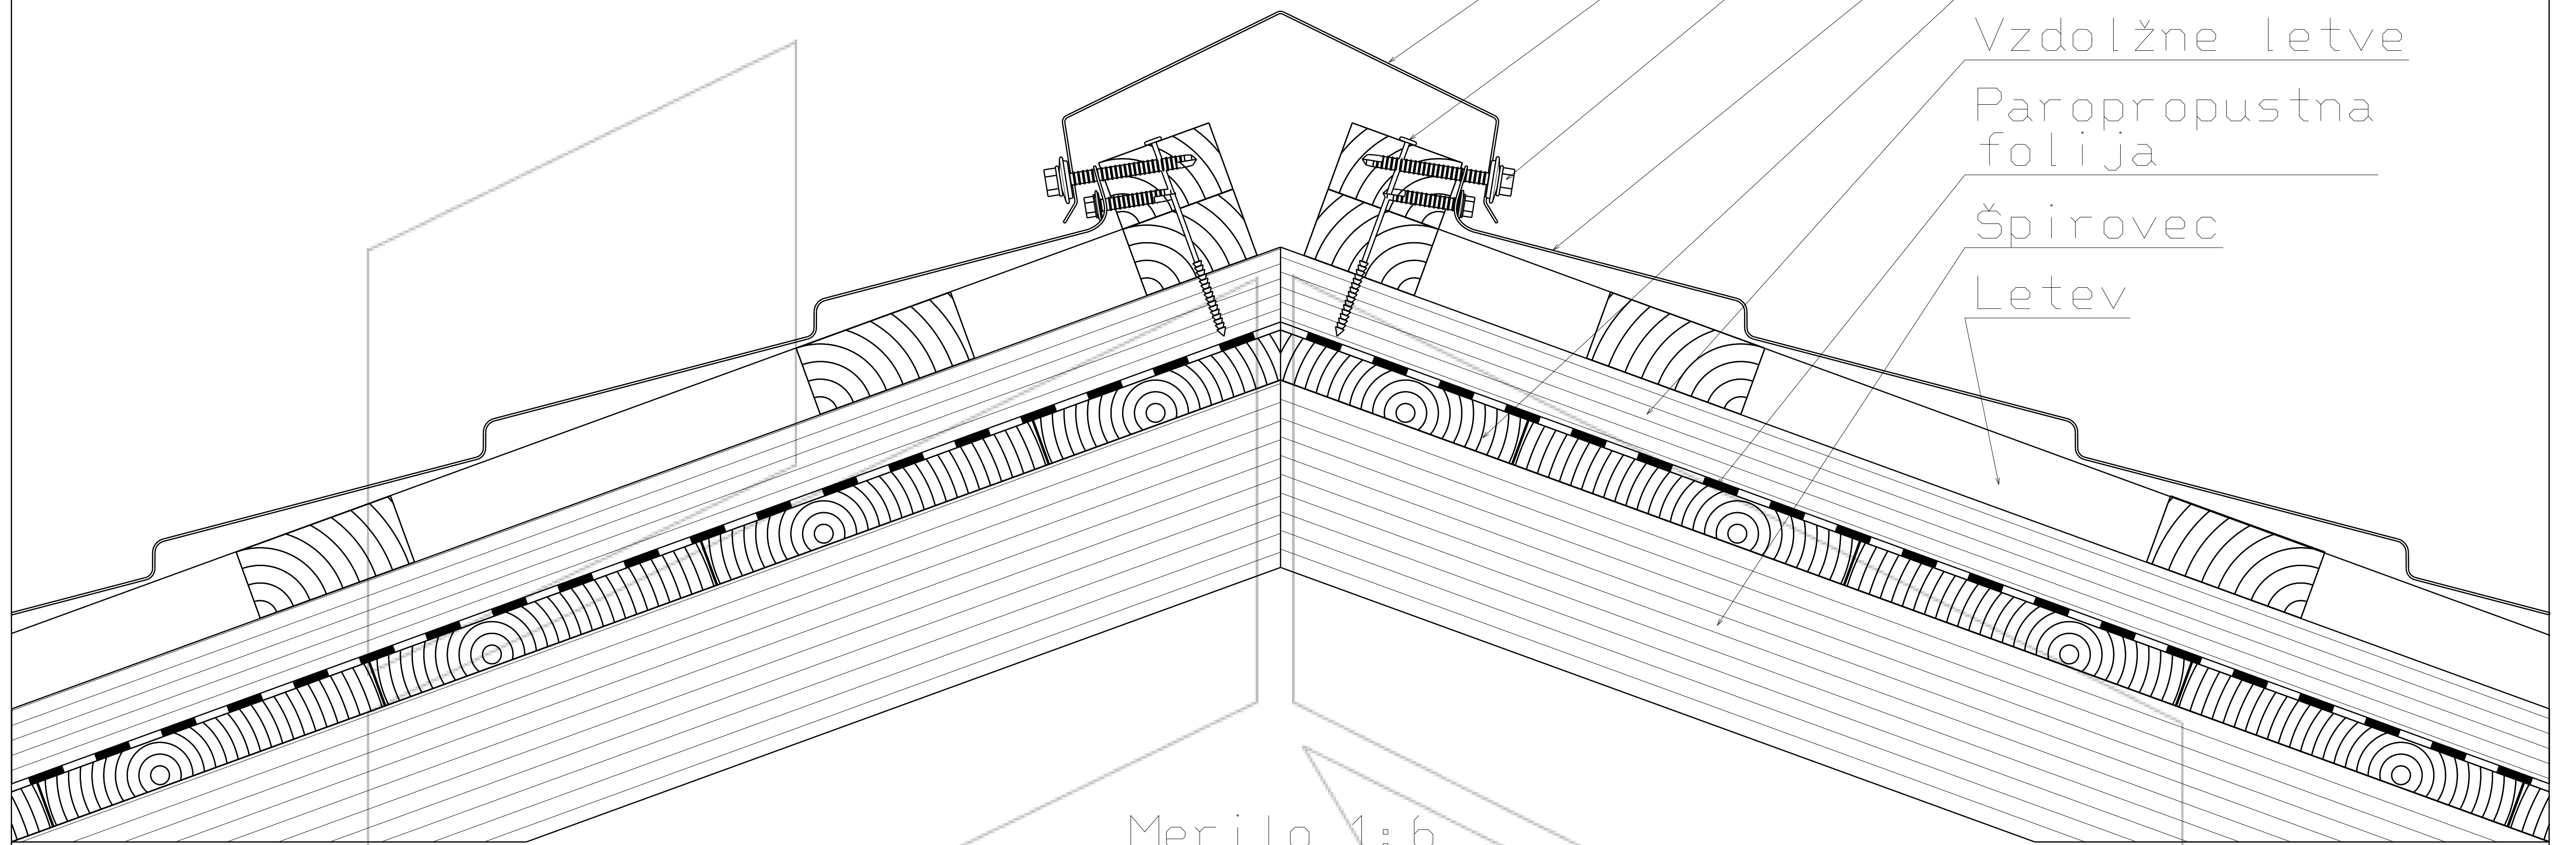

HOSEKRA
STREHE

Greben prezračevane strehe s kritino HOSEKRA Bobrek

- Sleme
- Žebelj
- Vijak
- Kritina:
HOSEKRA Bobrek
- Deske
- Vzdolžne letve
- Paropropustna
folija
- Špirovec
- Letev

Tehnična risba je last proizvajalca HOSEKRA d.o.o. in je informativnega pomena.