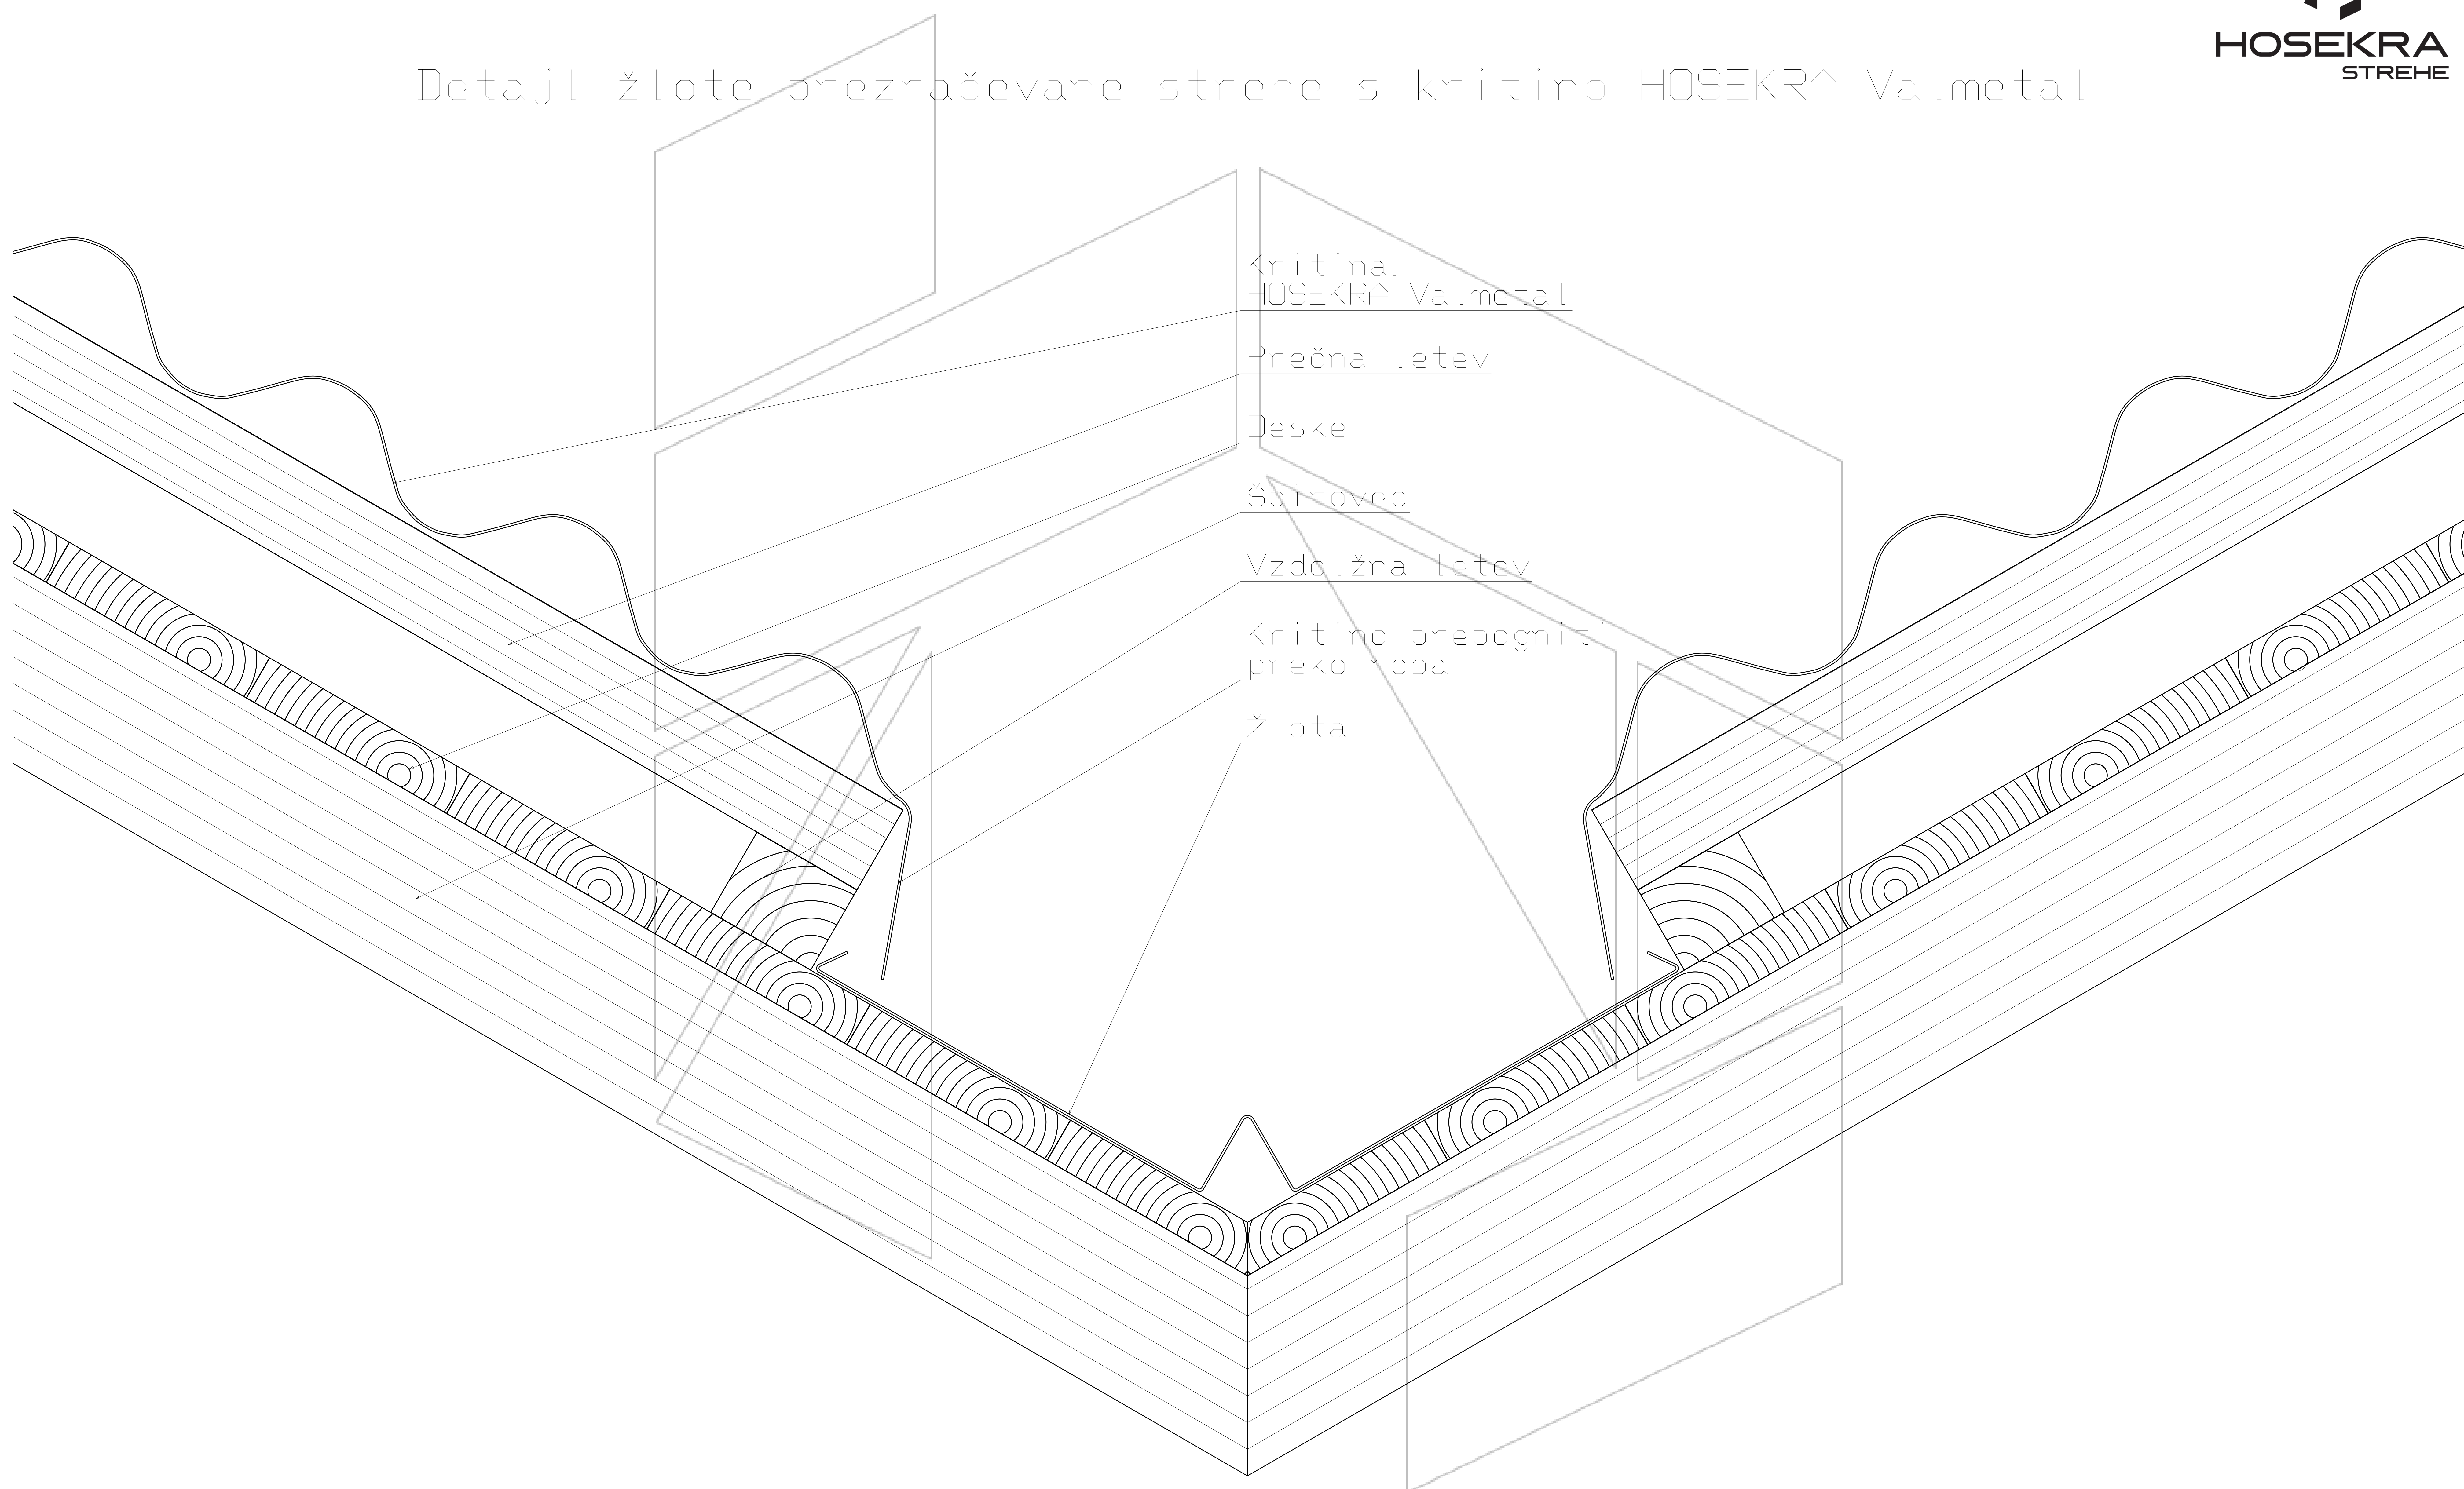

Detajl žlote prezračevane strehe s kritino HOSEKRA Valmetal

Merilo 1:4

Tehnična risba je last proizvajalca HOSEKRA d.o.o. in je informativnega pomena.