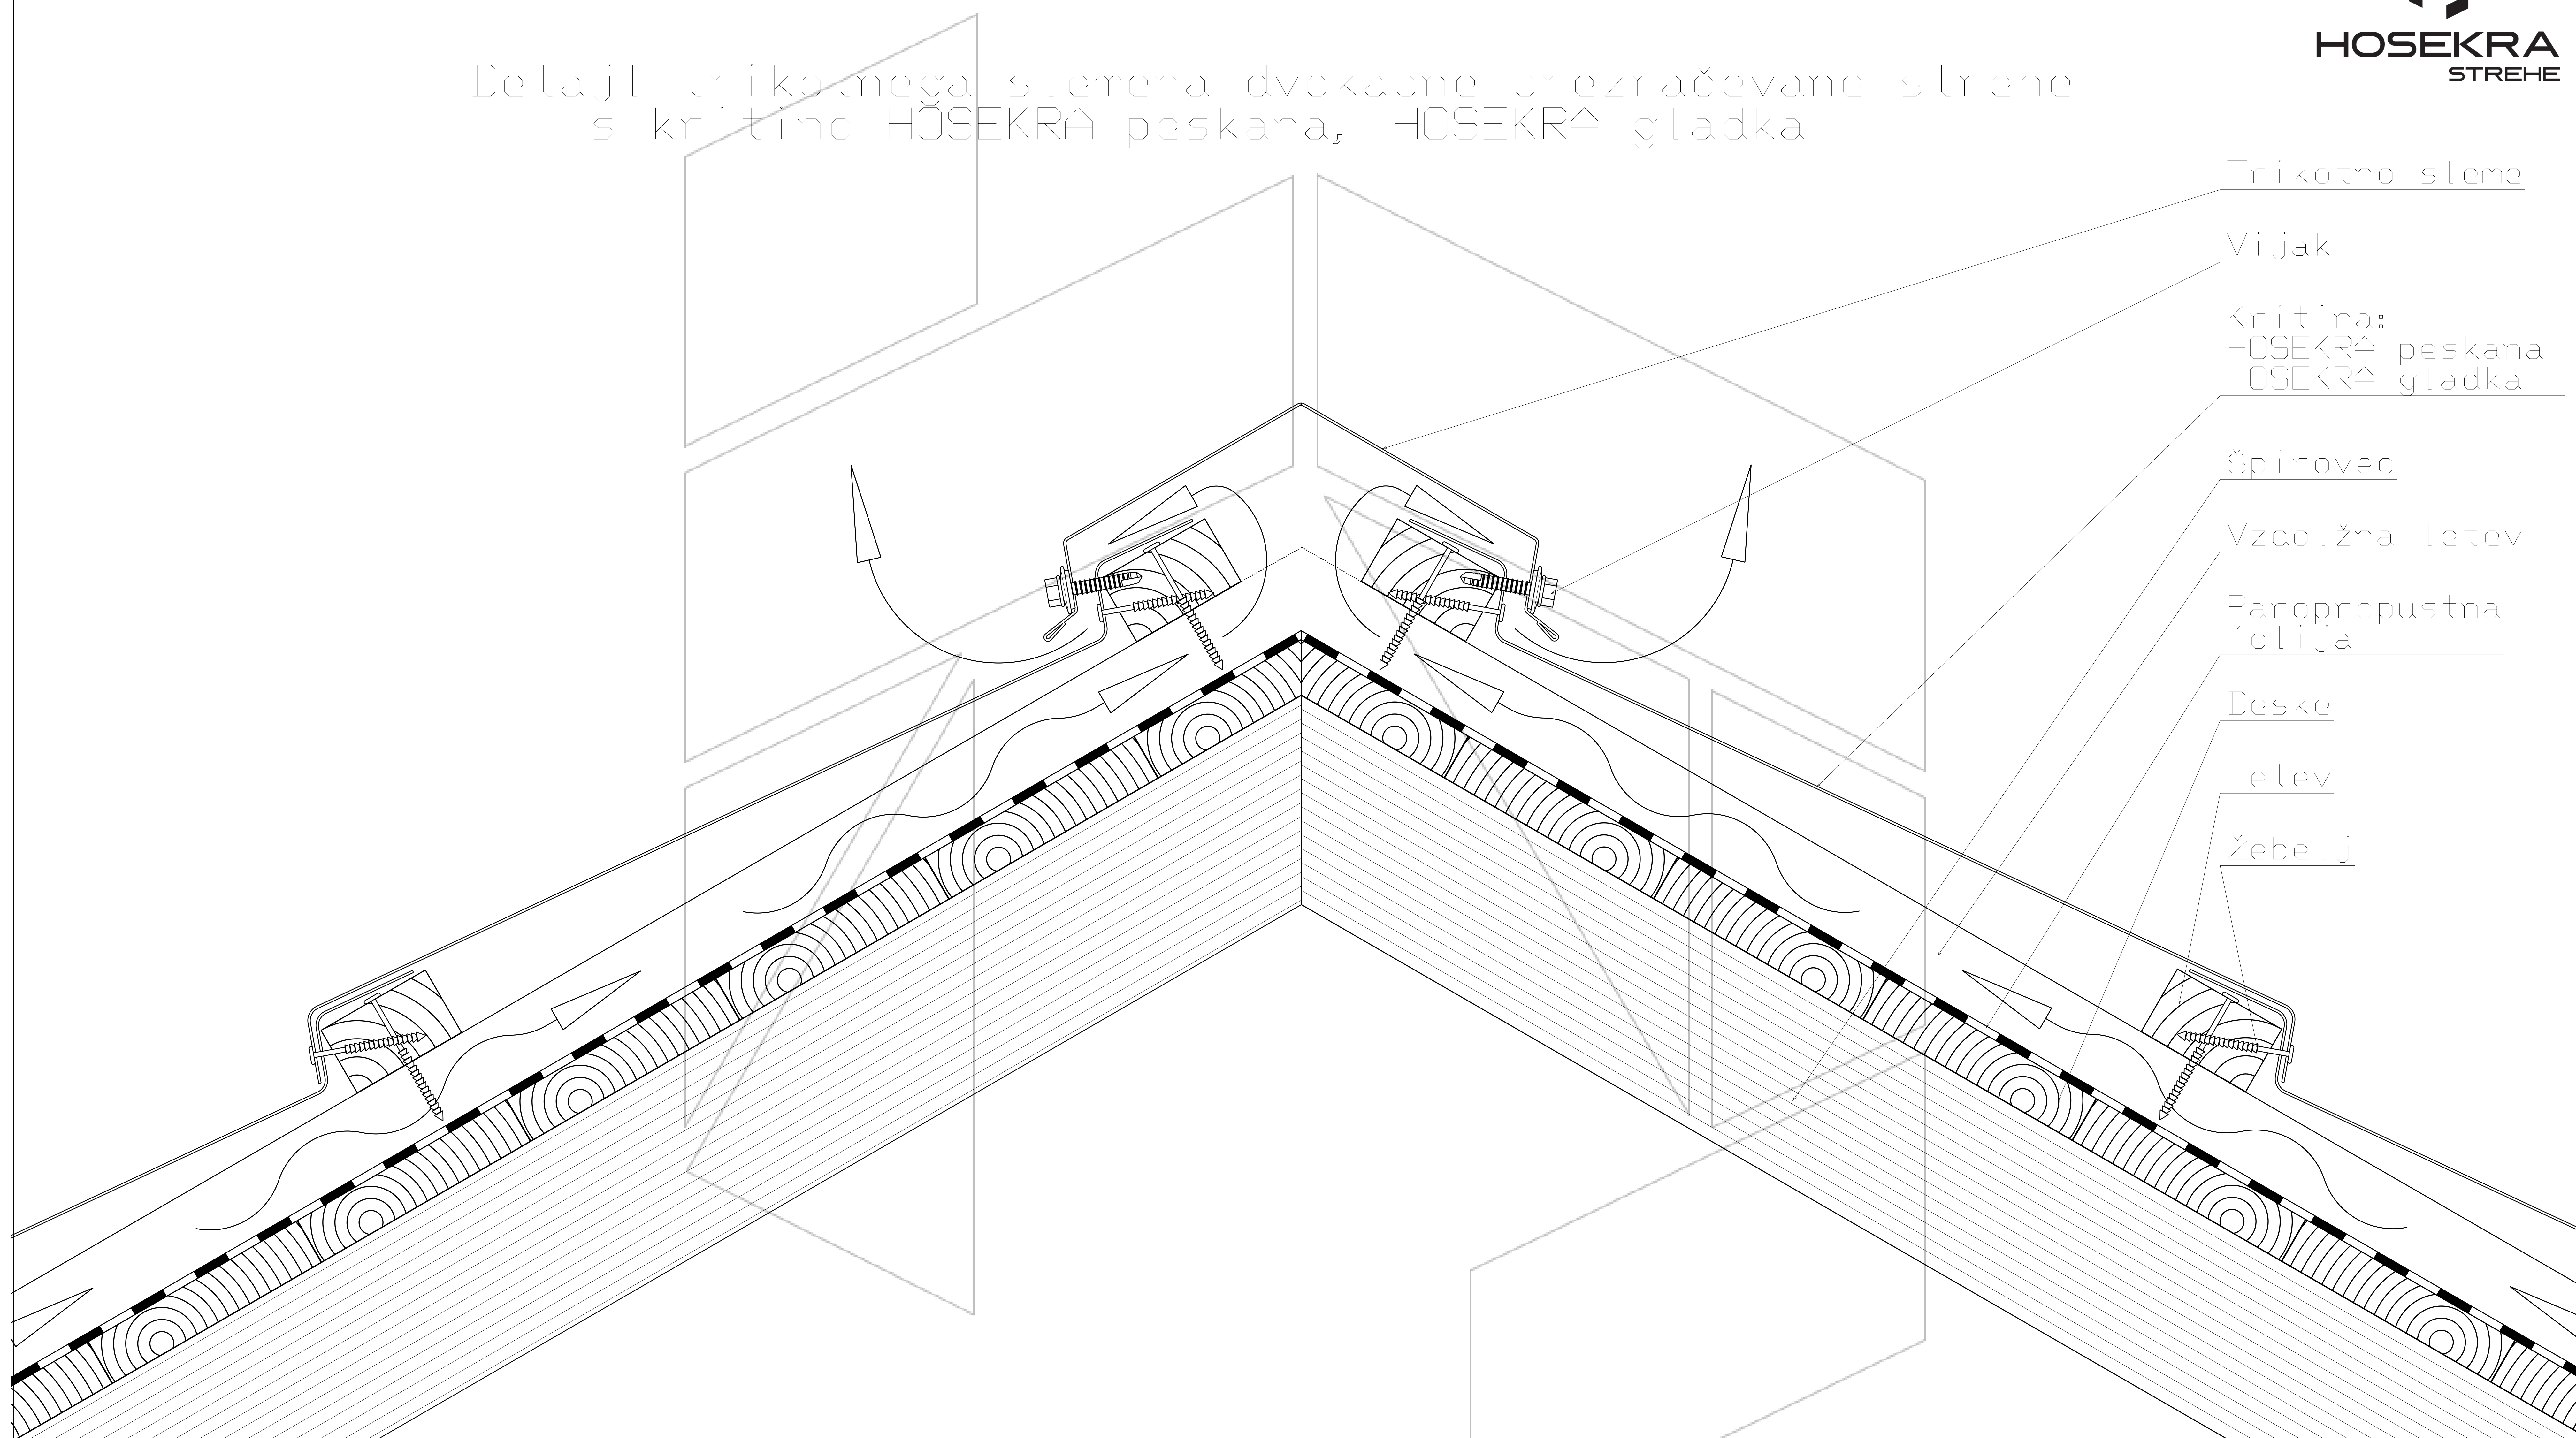

Detajl trikotnega slemena dvokapne prezračevane strehe  
s kritino HOSEKRA peskana, HOSEKRA gladka

Trikotno sleme

Vijak

Kritina:  
HOSEKRA peskana  
HOSEKRA gladka

Špirovec

Vz dolžna letev

Paropropustna  
folija

Deske

Letev

Žebelj

Pretok zraka

Merilo 1:4

Tehnična risba je last proizvajalca HOSEKRA d.o.o. in je informativnega pomena.