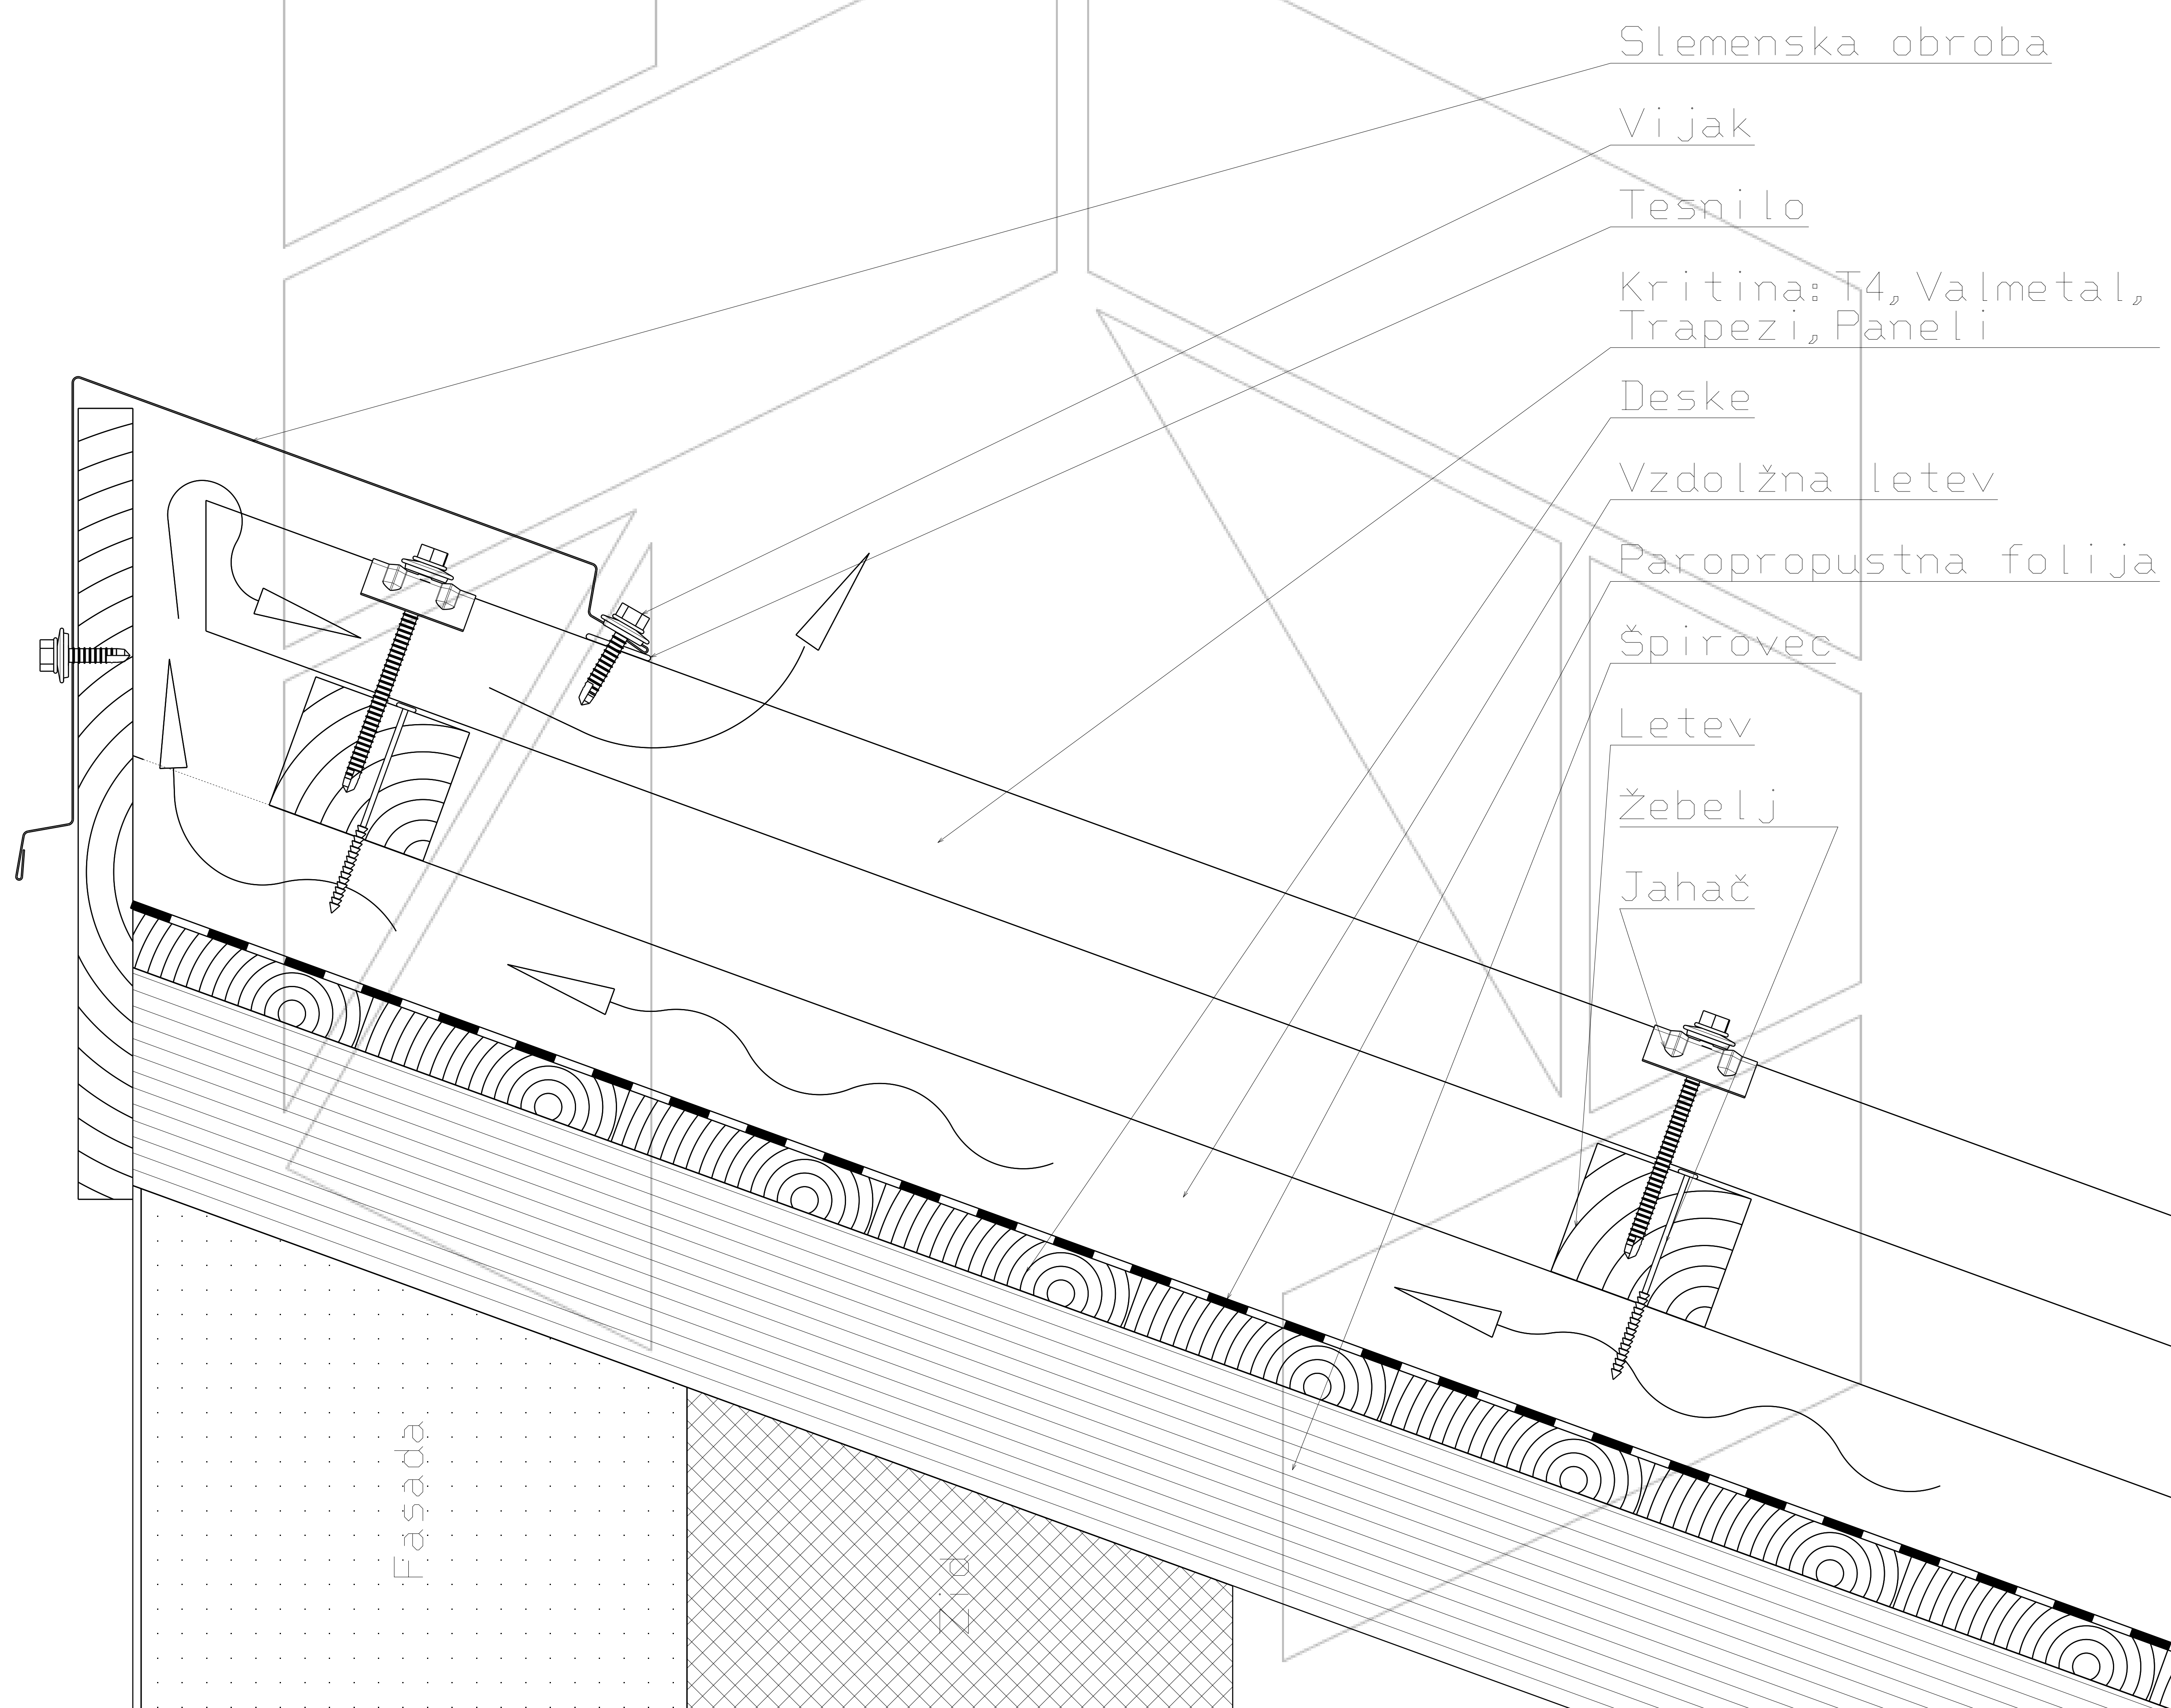

Detajl slemena enokapne prezračevane strehe
s kritino HOSEKRA T4, HOSEKRA Valmetal,
HOSEKRA Trapezi, HOSEKRA Paneli

Merilo 2:9

Tehnična risba je last proizvajalca HOSEKRA d.o.o. in je informativnega pomena.

 Pretok zraka