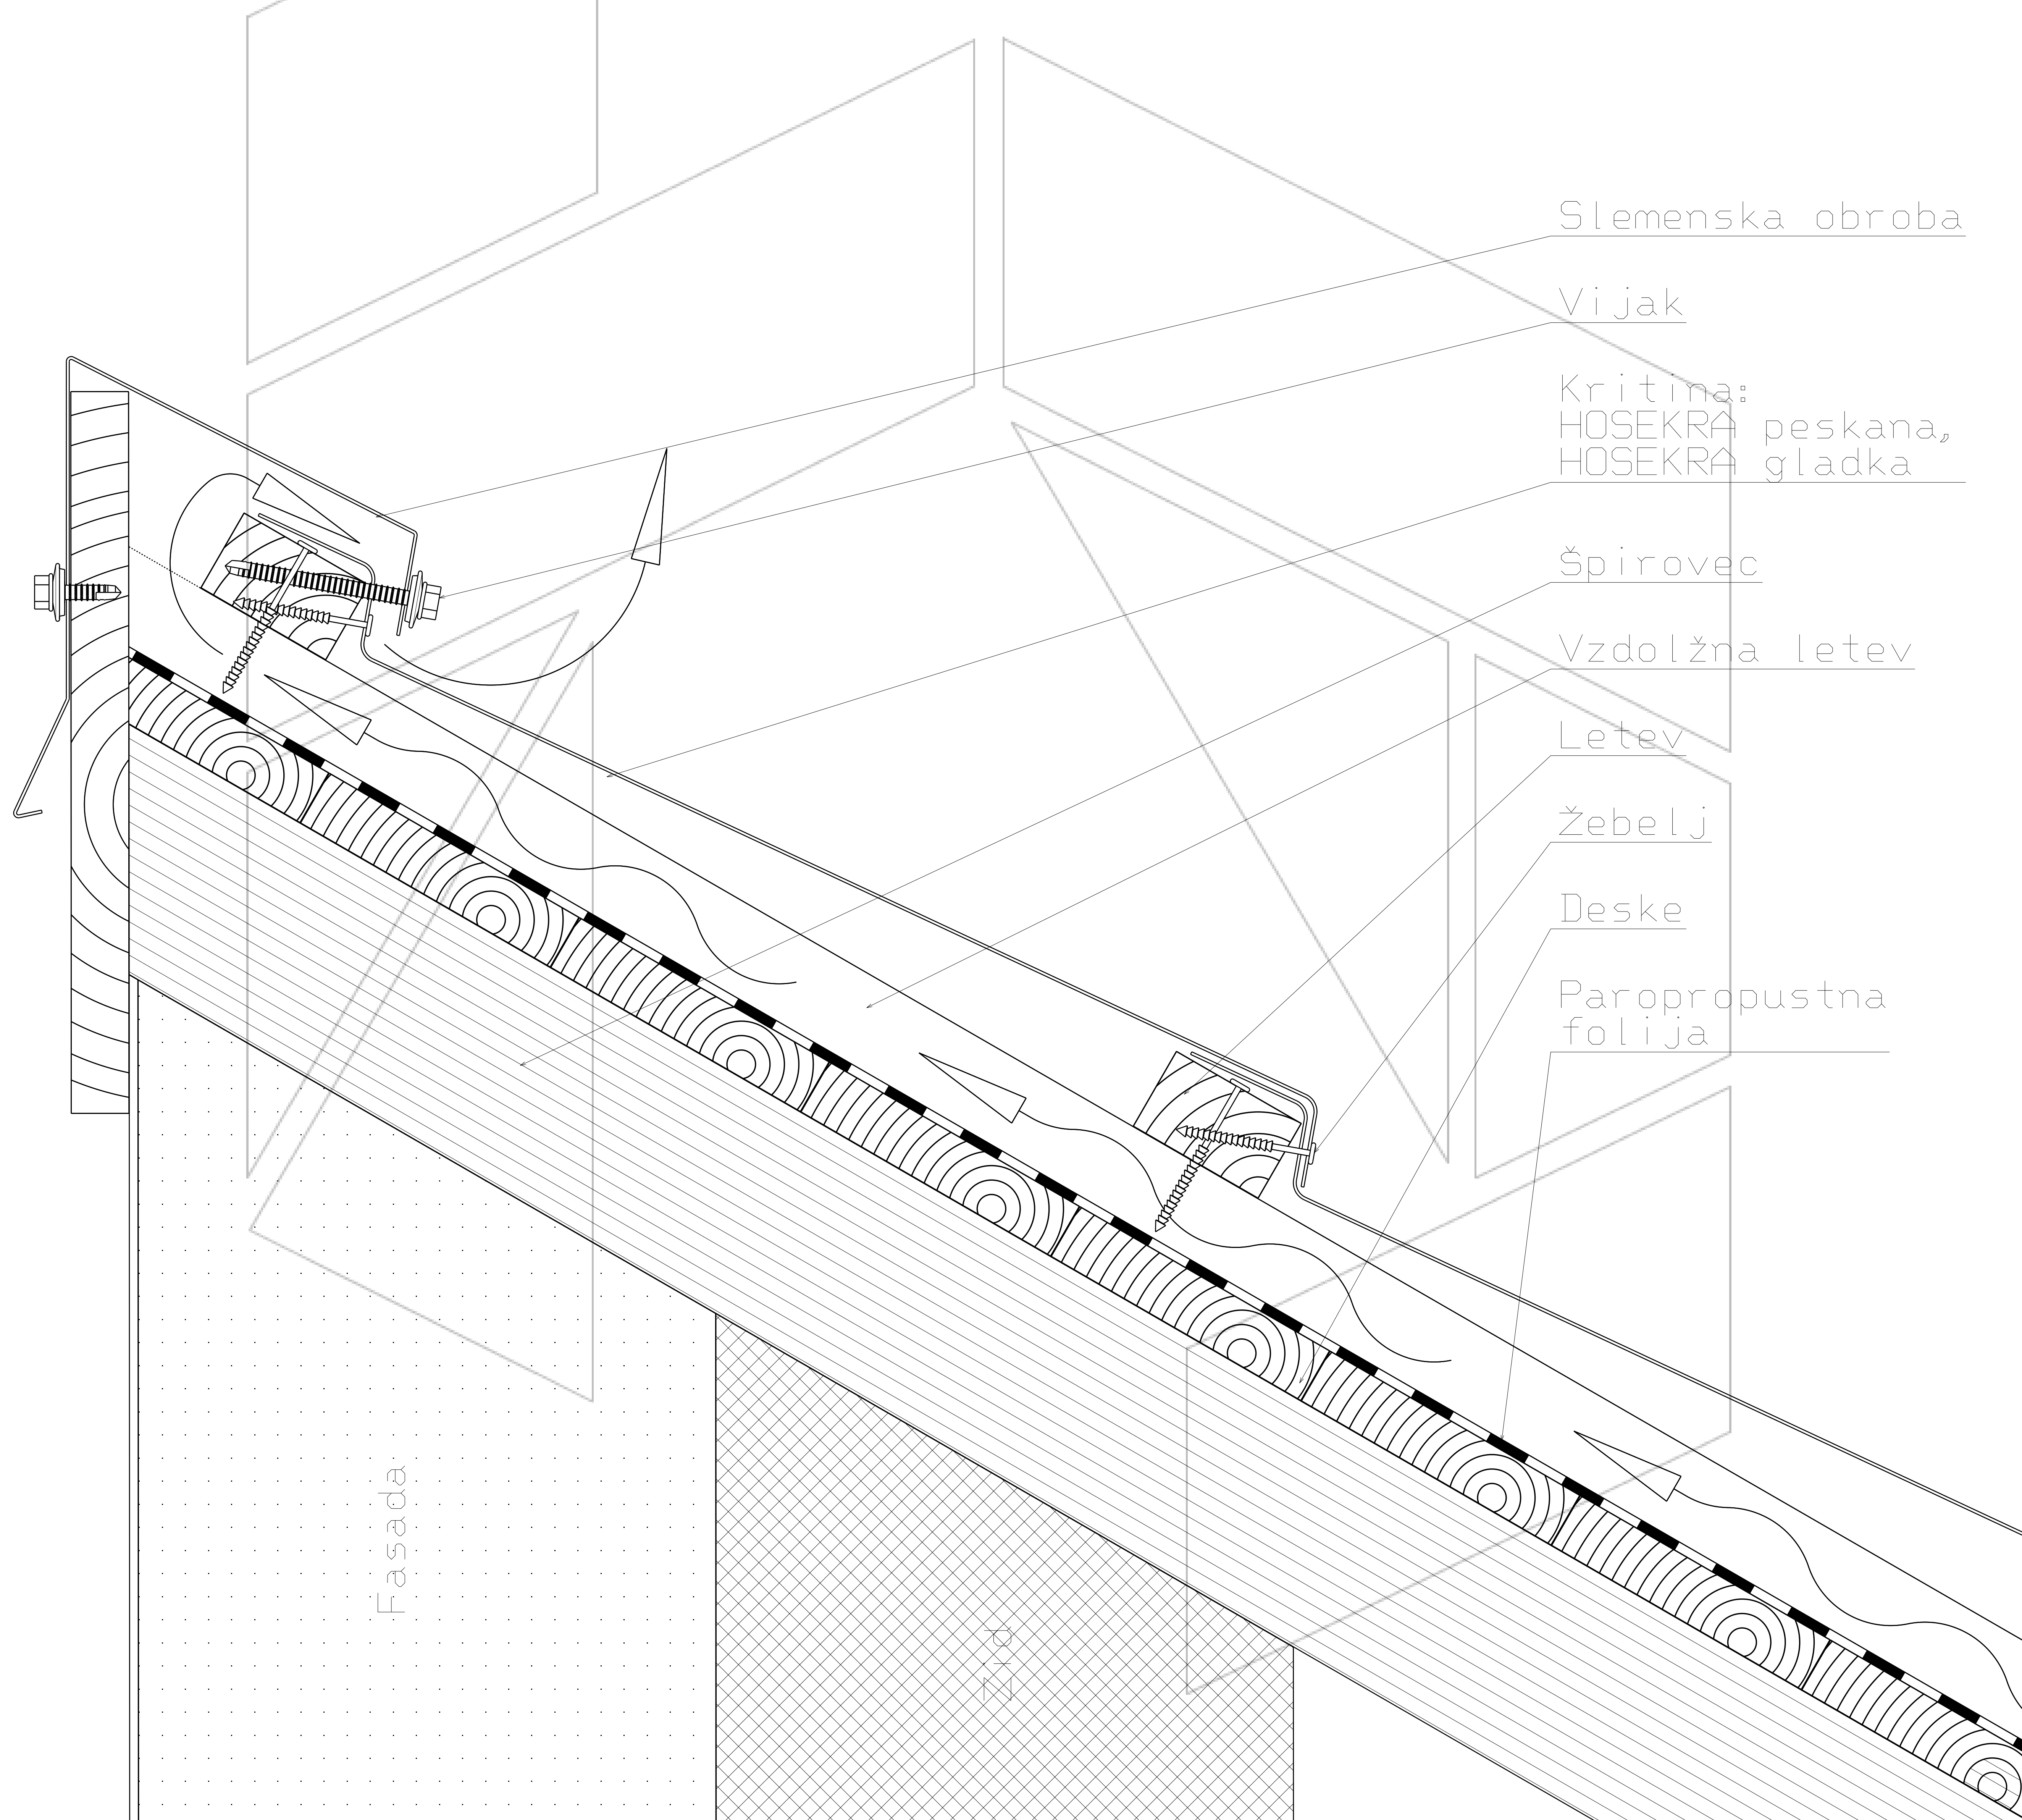

Detajl slemena enokapne prezračevane strehe
s kritino HOSEKRA peskana, HOSEKRA gladka

Merilo 1:4

Tehnična risba je last proizvajalca HOSEKRA d.o.o. in je informativnega pomena.

Pretok zraka