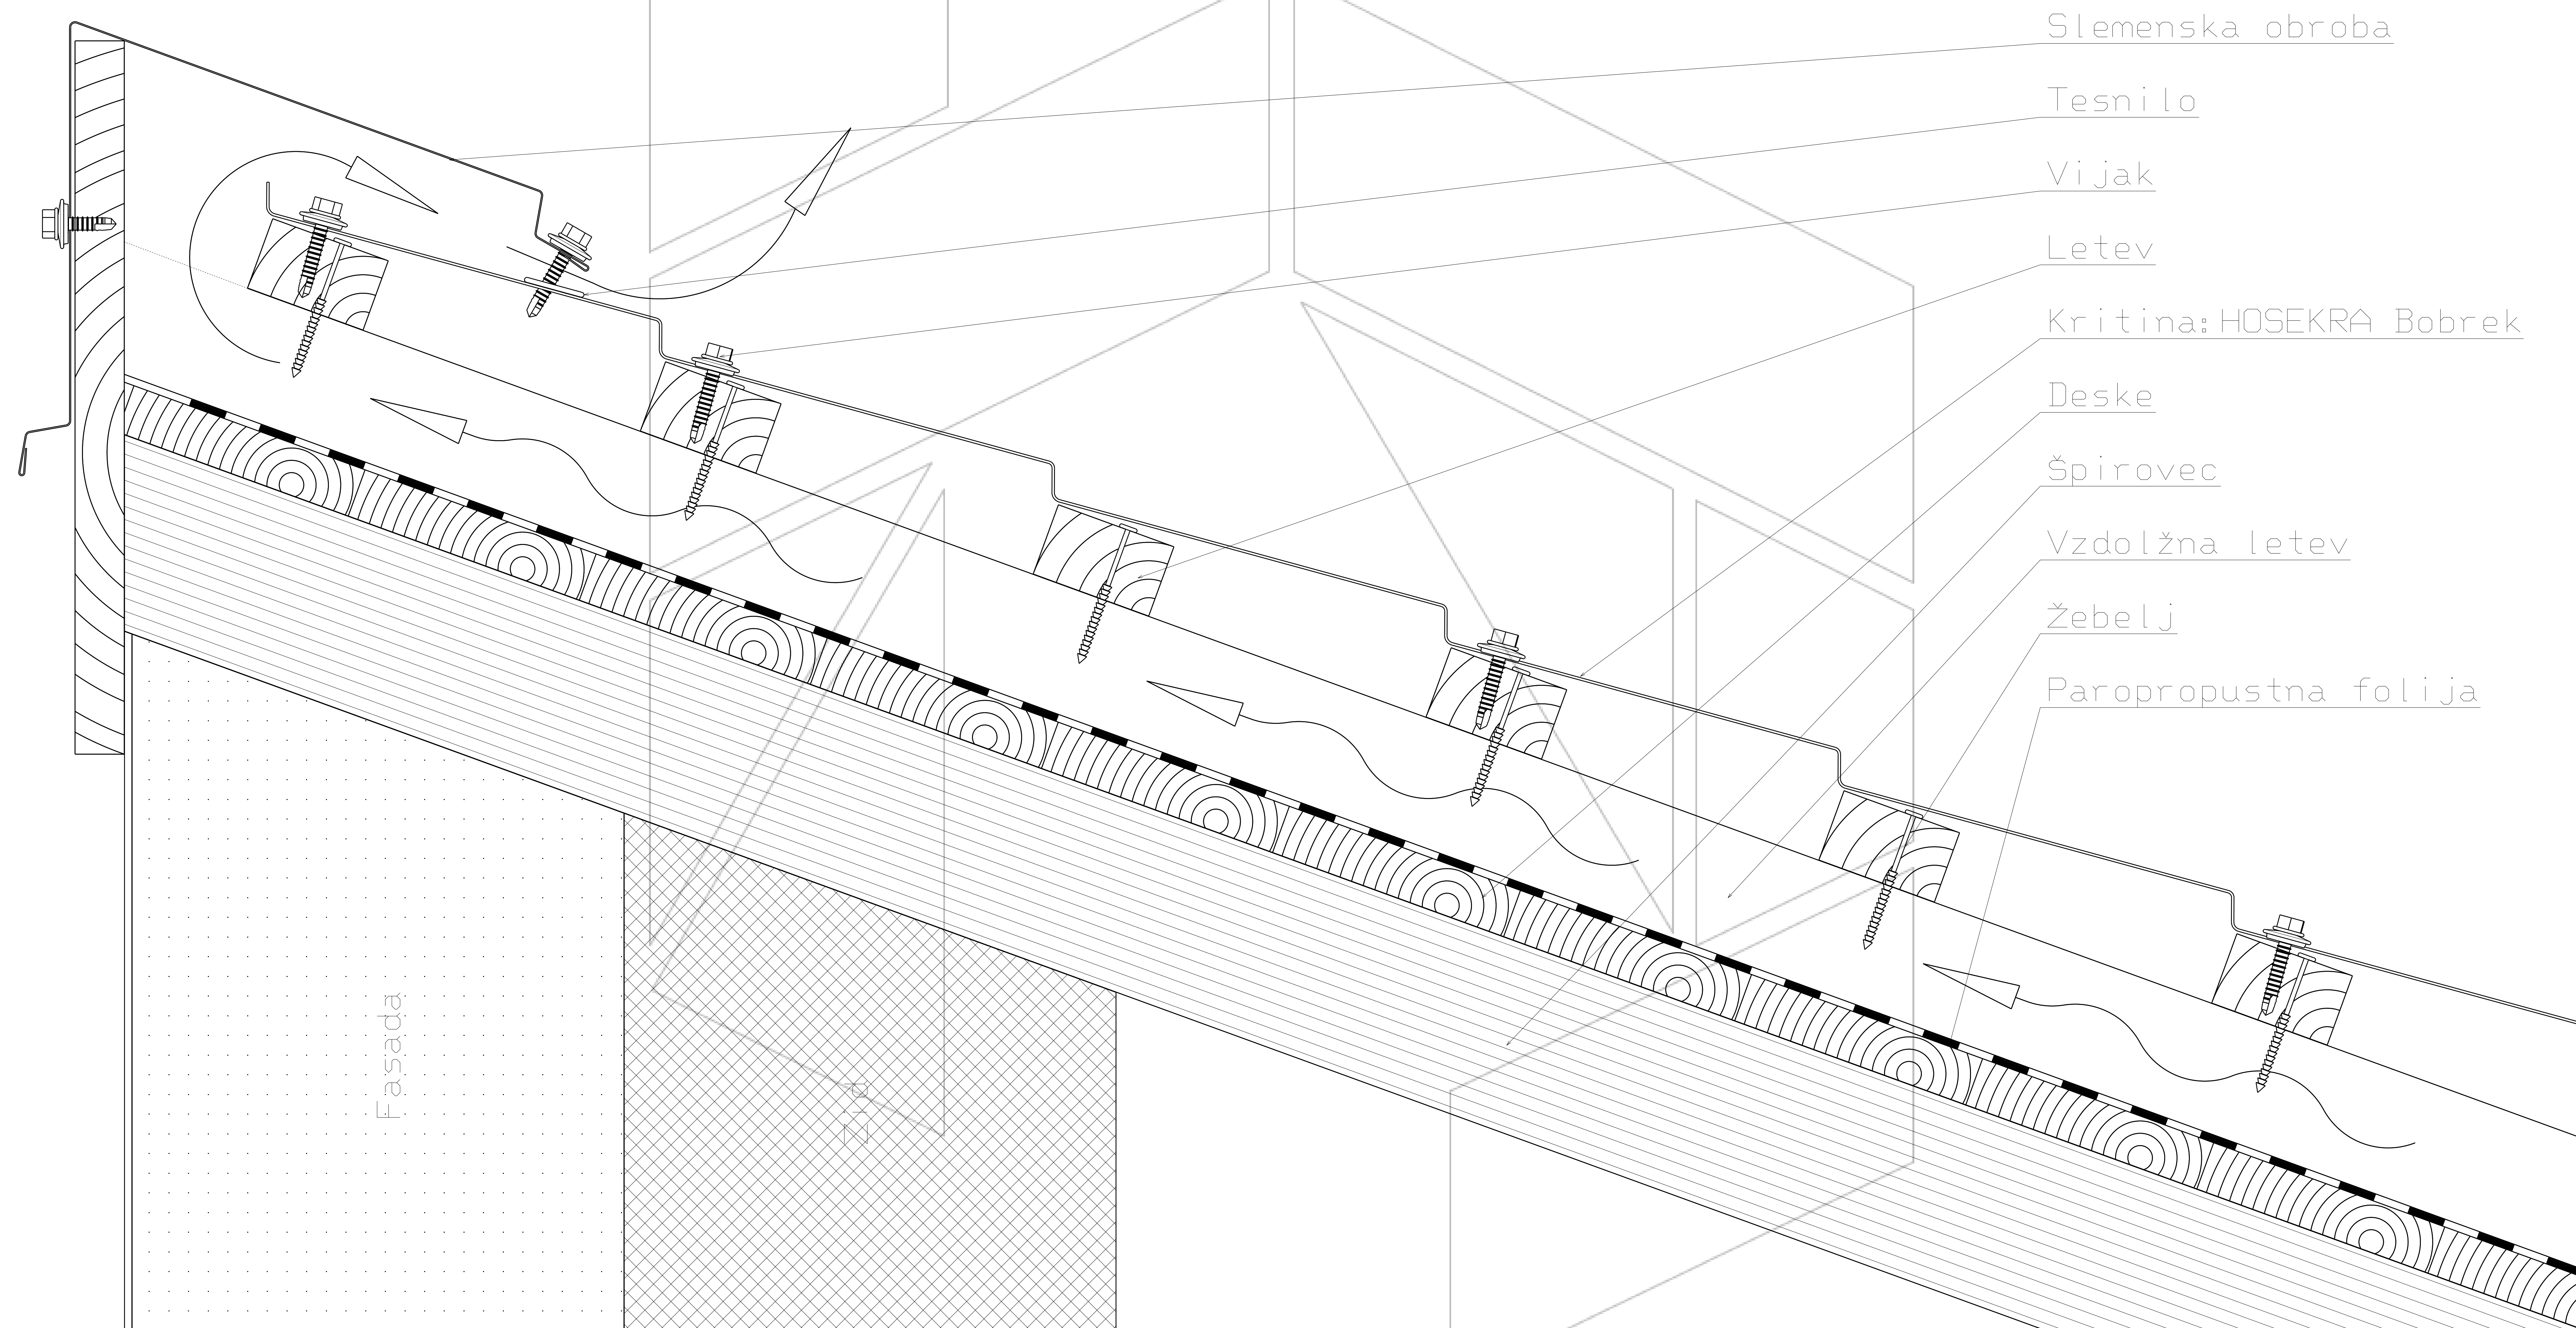

Detajl slemena enokapne prezračevane strehe  
s kritino HOSEKRA Bobrek

Fasada

Slemenska obroba

Tesnilo

Vijak

Letev

Kritina: HOSEKRA Bobrek

Deske

Špirovec

Vz dolžna letev

Žebelj

Paropropustna folija

Pretok zraka

Merilo 1:4

Tehnična risba je last proizvajalca HOSEKRA d.o.o. in je informativnega pomena.