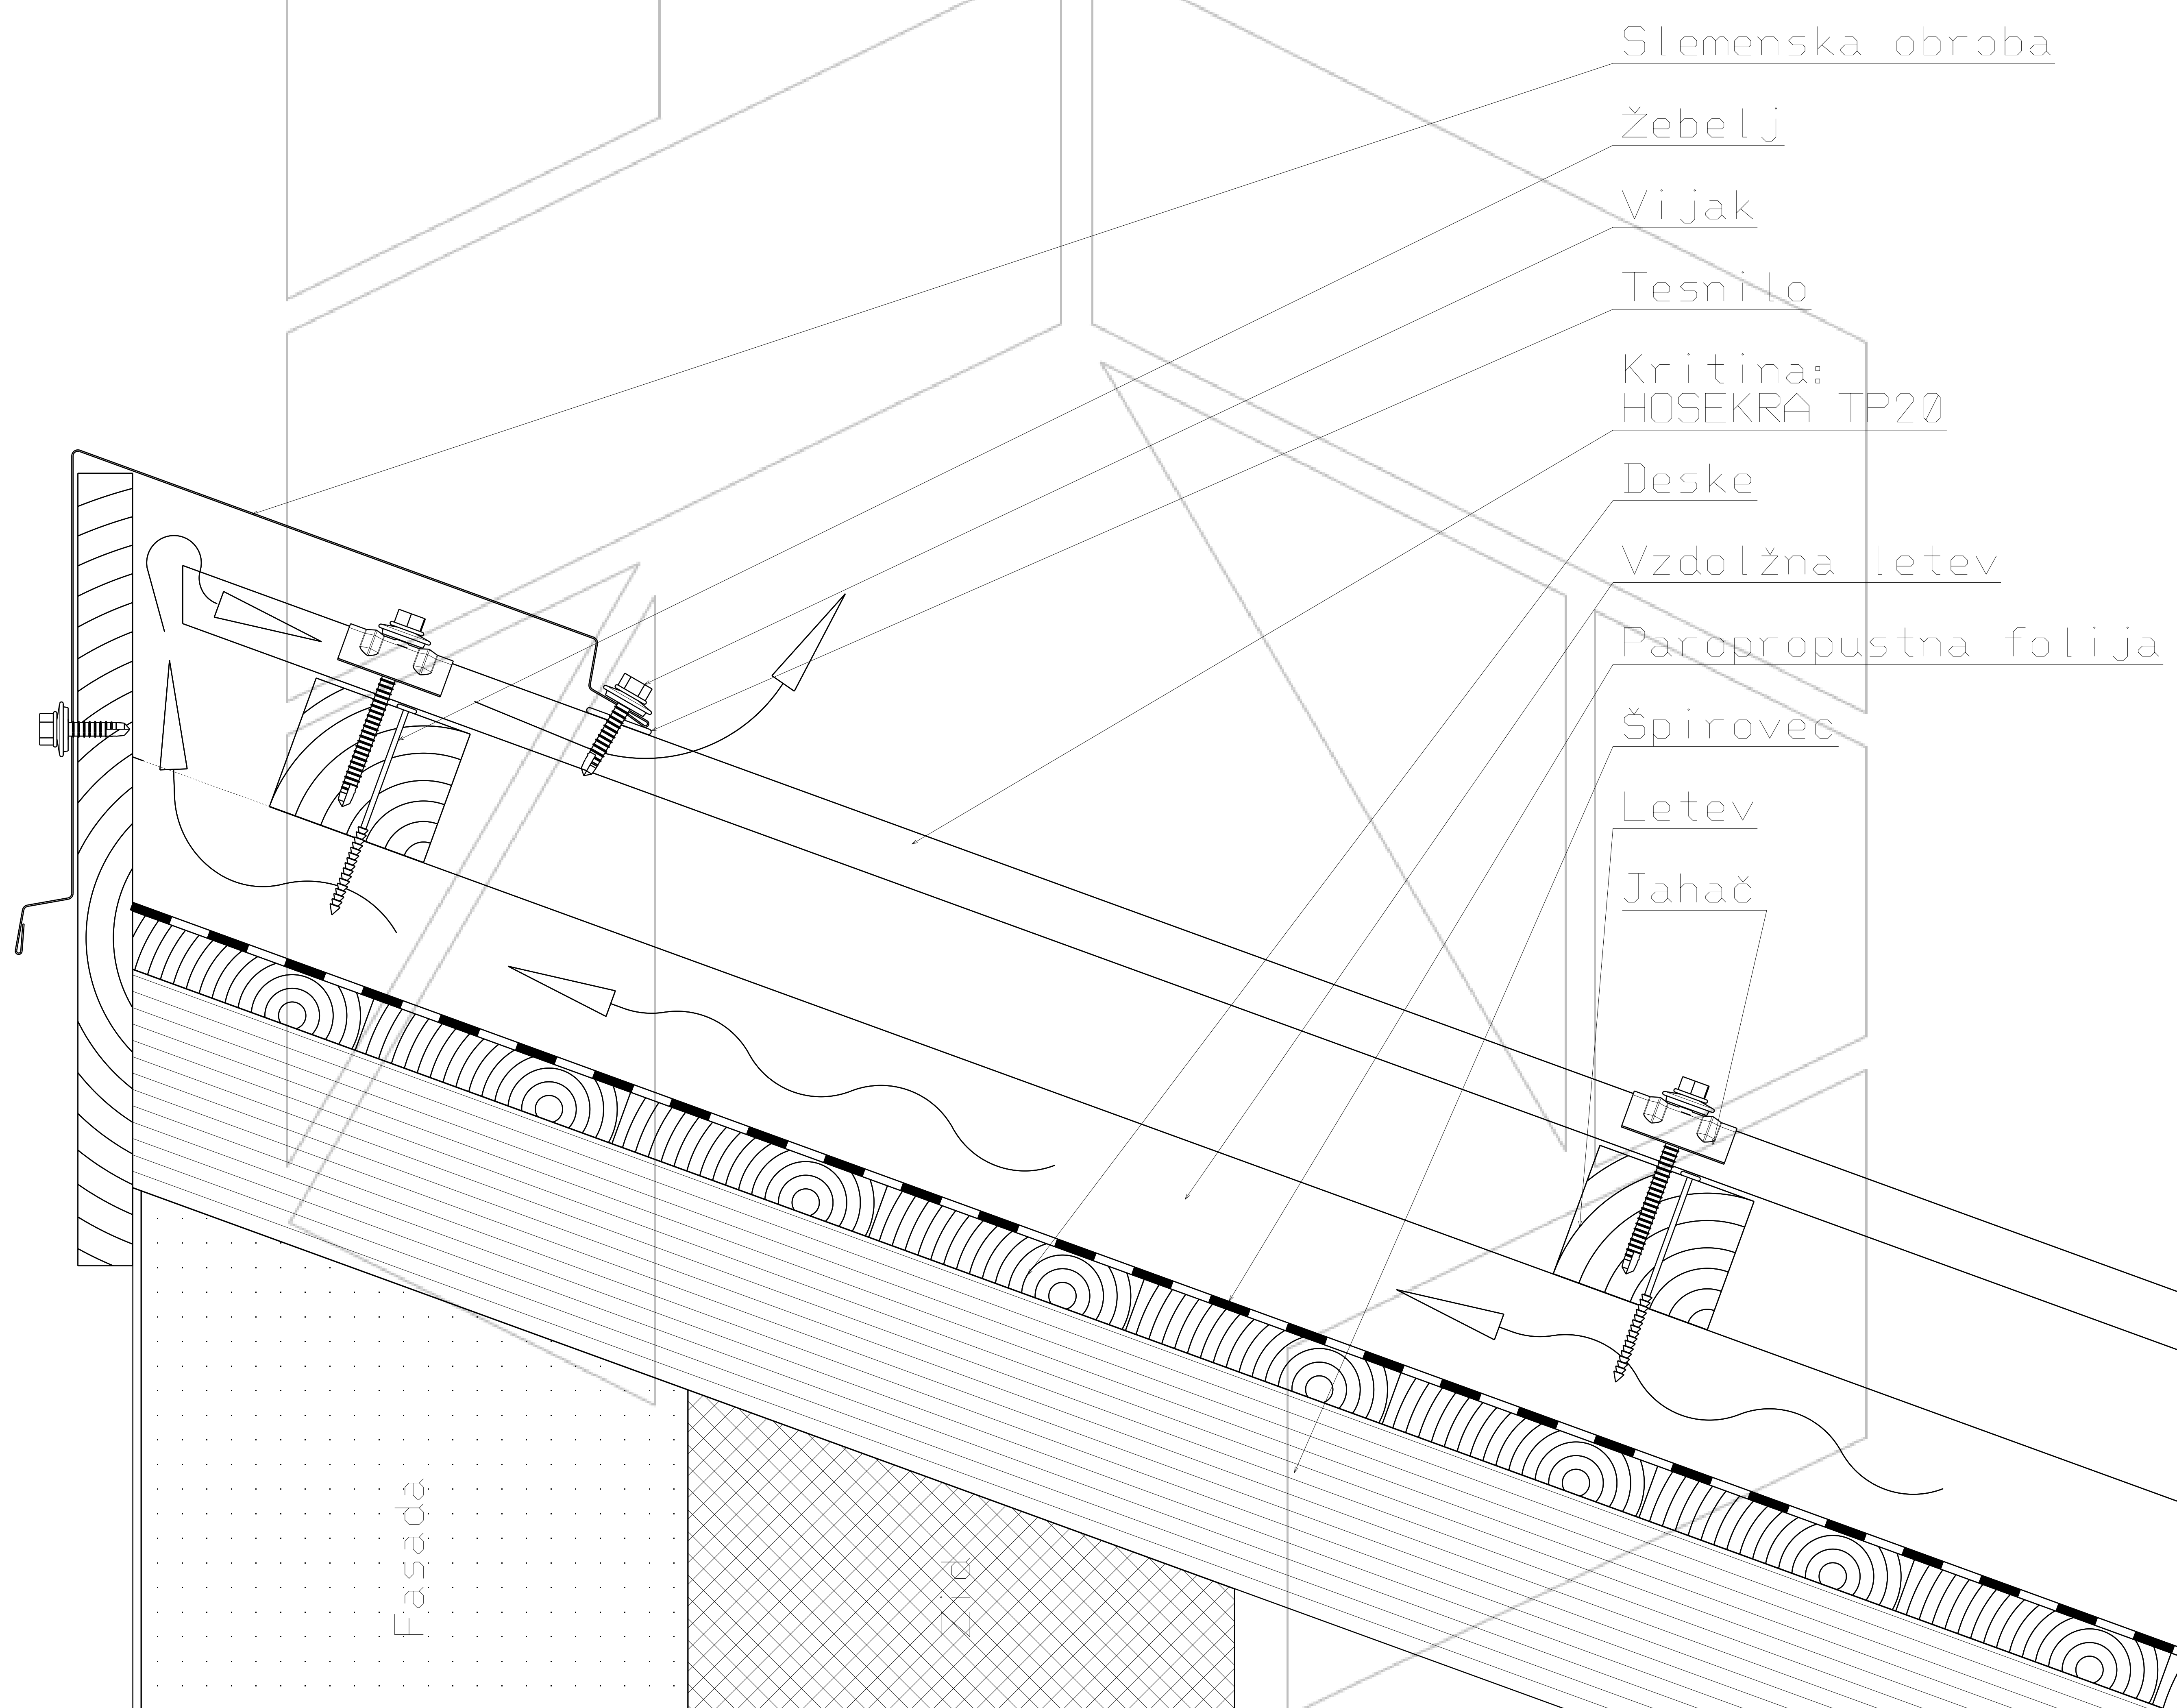

Detajl slemena enokapne prezračevane strehe
s kritino HOSEKRA TP20

Merilo 2:9

Tehnična risba je last proizvajalca HOSEKRA d.o.o. in je informativnega pomena.

 Pretok zraka