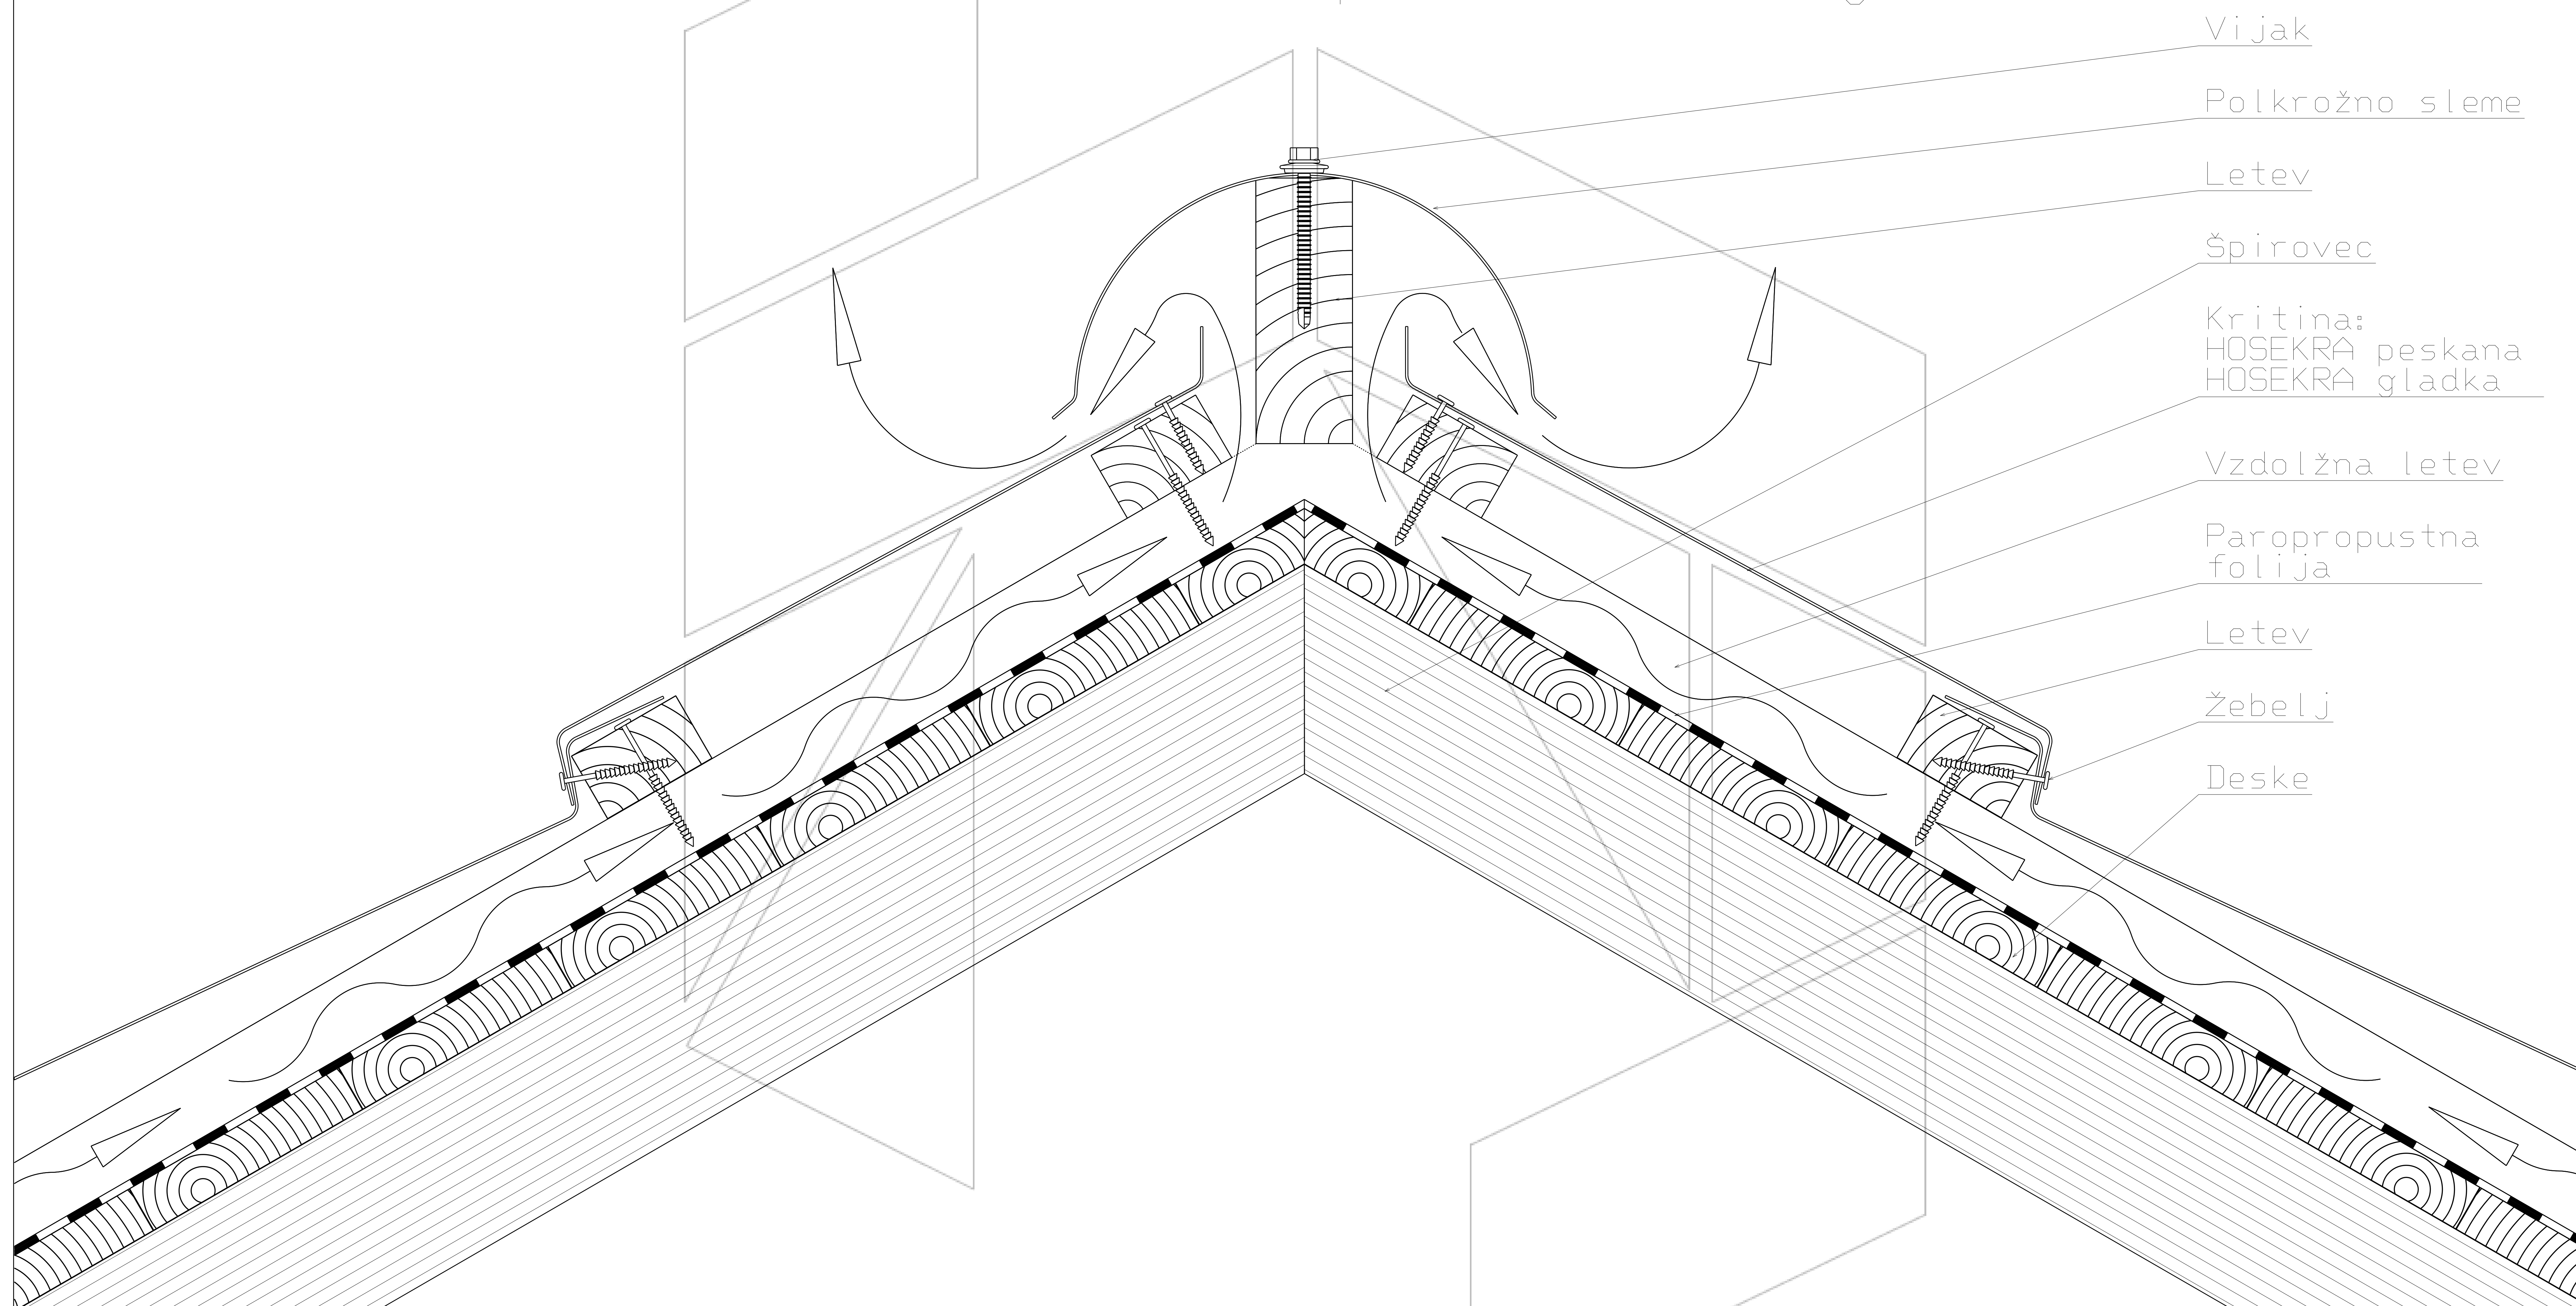

Detajl polkrožnega slemena na letvi dvokapne prezračevane
strehe s kritino HOSEKRA peskana, HOSEKRA gladka

Vijak

Polkrožno sleme

Letev

Špirovec

Kritina:
HOSEKRA peskana
HOSEKRA gladka

Vzdolžna letev

Paropropustna
folija

Letev

Žebelj

Deske

Pretok zraka

Merilo 1:4

Tehnična risba je last proizvajalca HOSEKRA d.o.o. in je informativnega pomena.