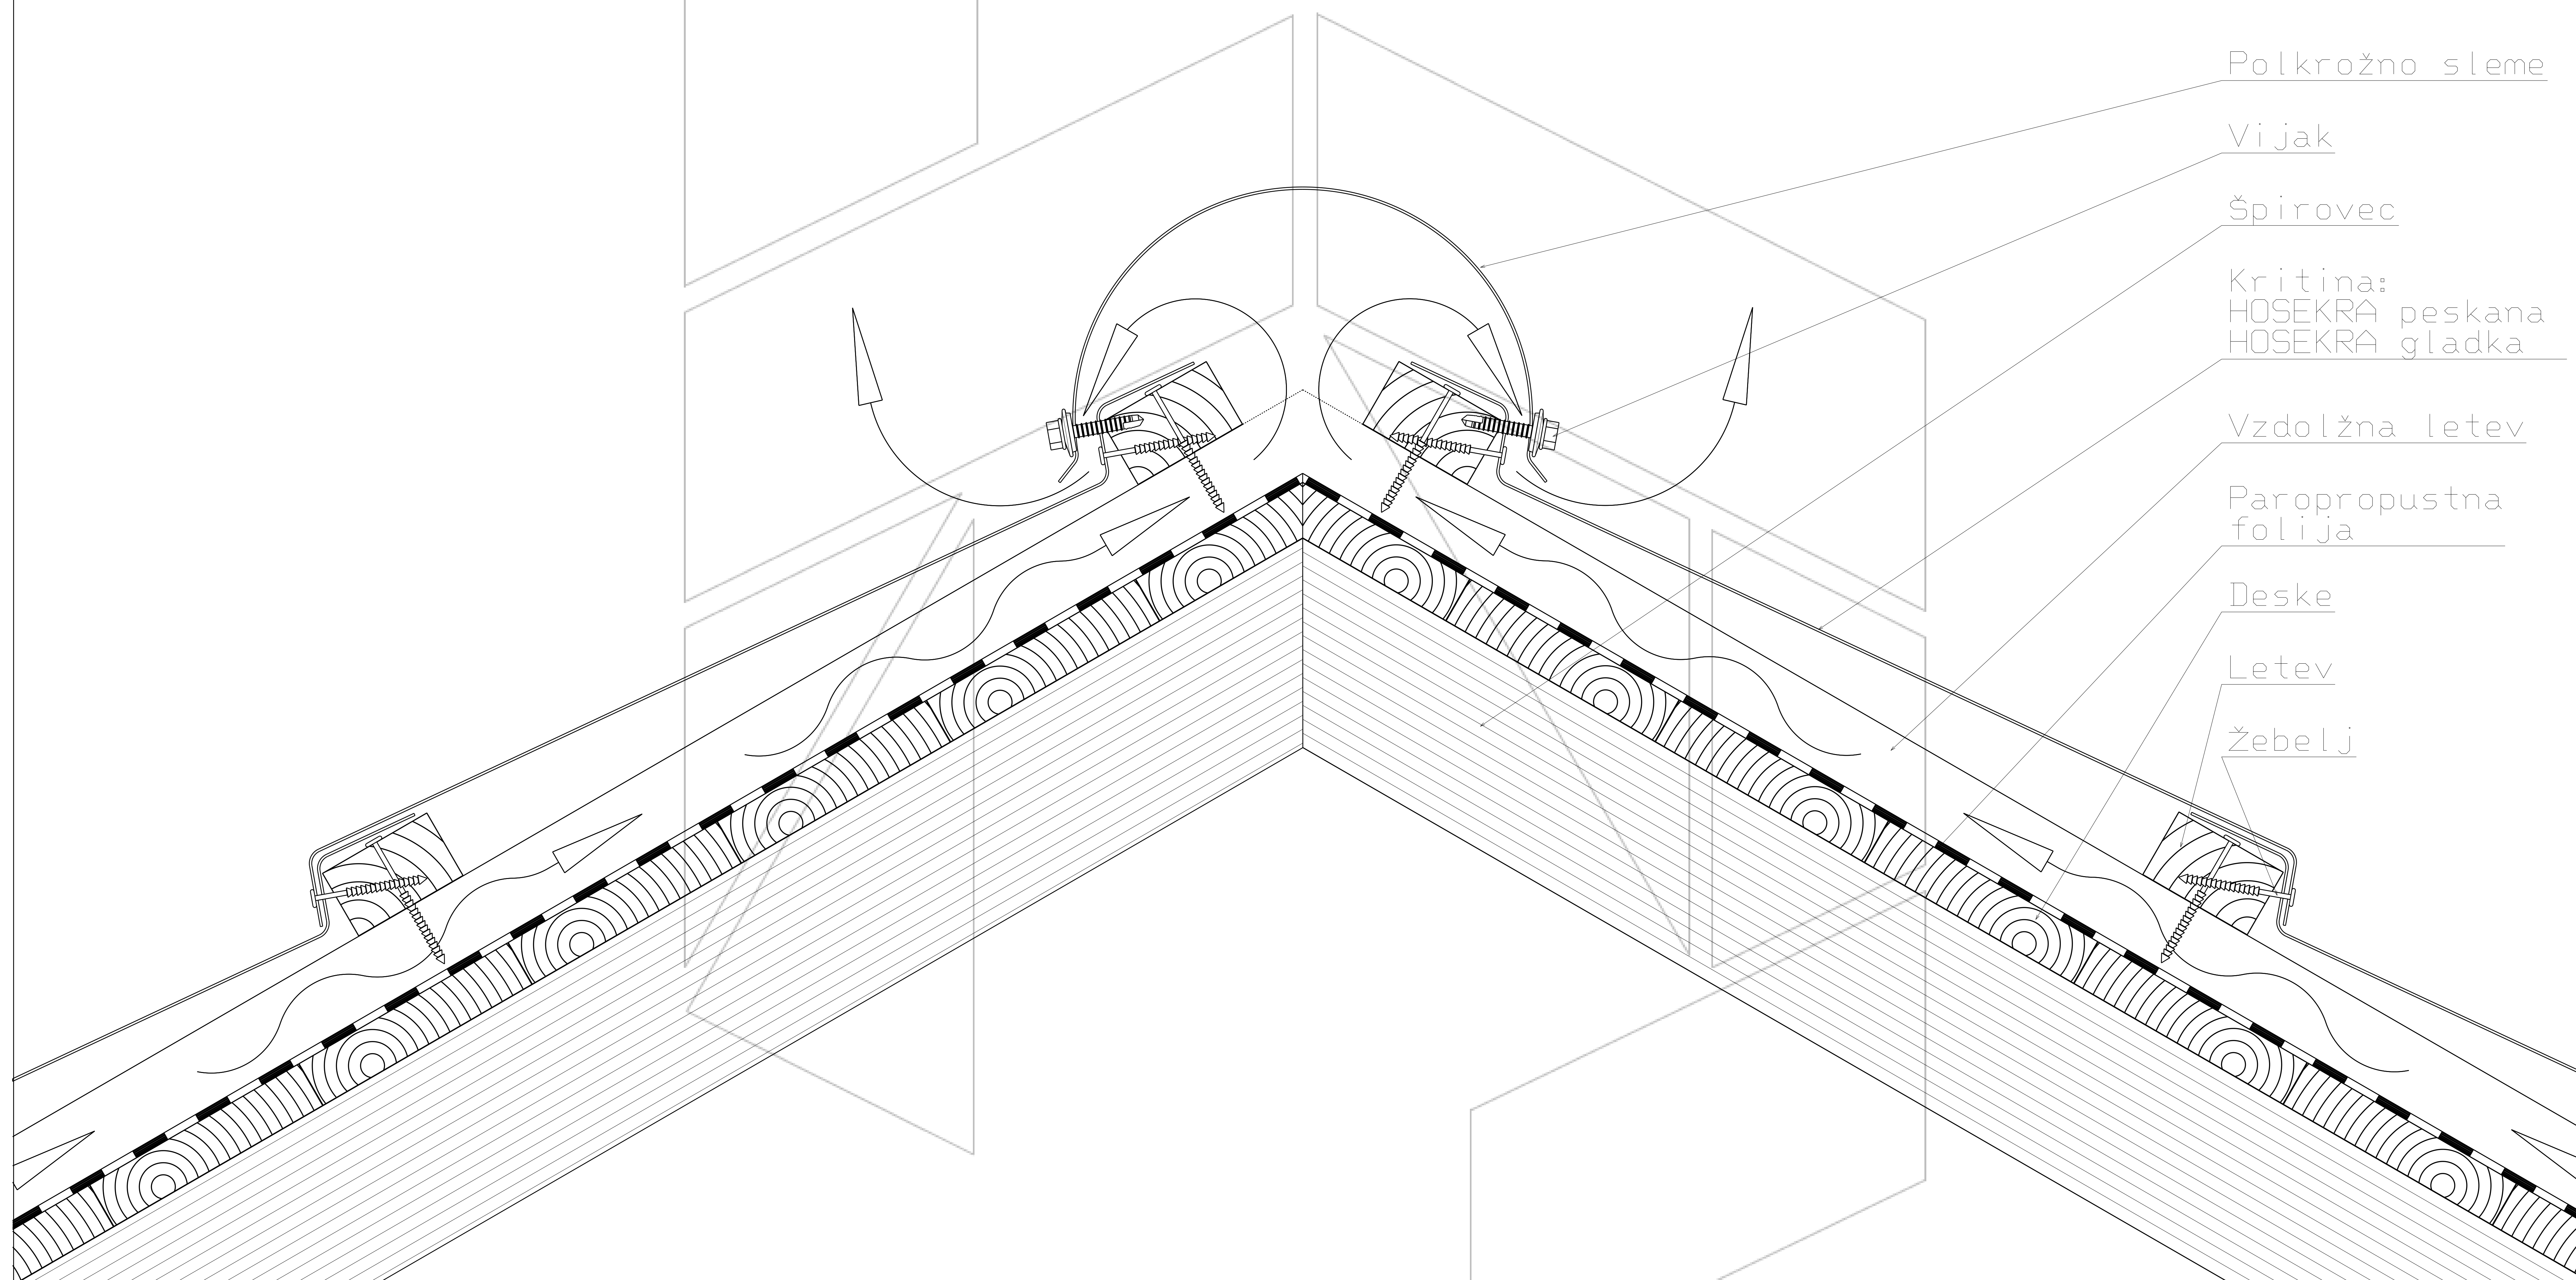

Detajl polkrožnega slemena dvokapne prezračevane strehe
s kritino HOSEKRA peskana, HOSEKRA gladka

Polkrožno sleme

Vijak

Špirovec

Kritina:
HOSEKRA peskana
HOSEKRA gladka

Vzdolžna letev

Paropropustna
folija

Deske

Letev

žebelj

 Pretok zraka

Merilo 1:4

Tehnična risba je last proizvajalca HOSEKRA d.o.o. in je informativnega pomena.