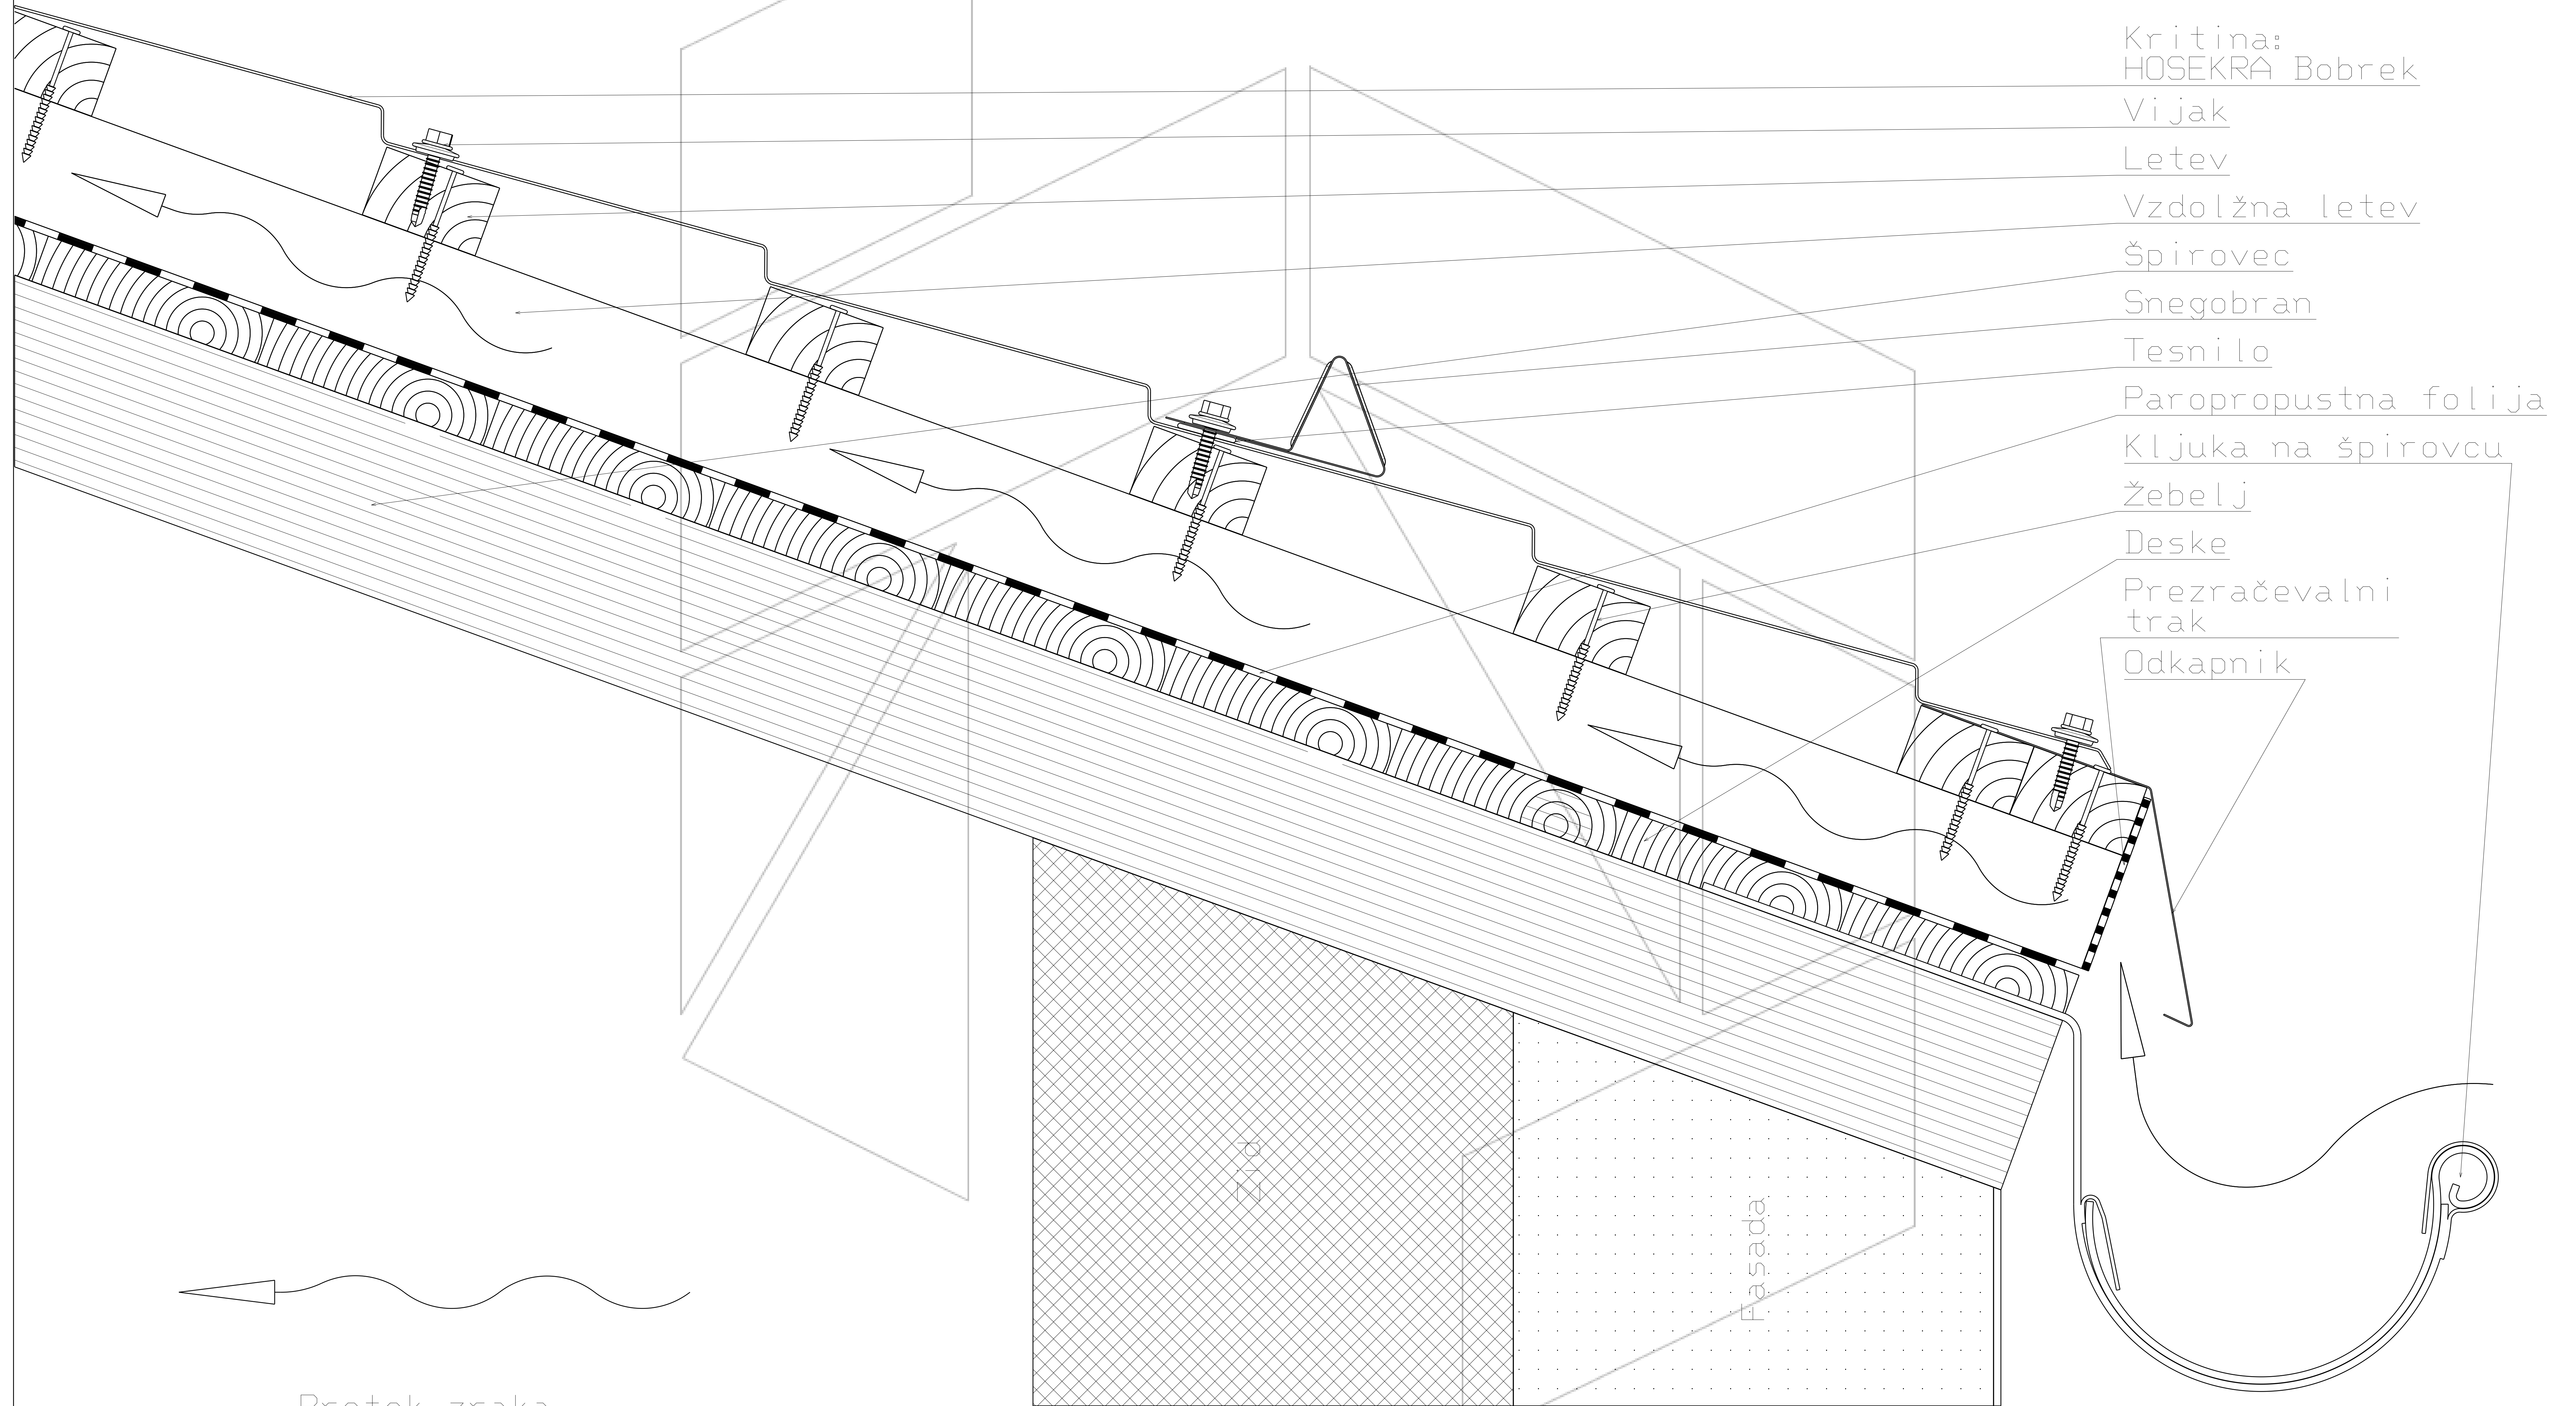

Detajl kapi prezračevane strehe s kritino HOSEKRA Bobrek

- Kritina: HOSEKRA Bobrek
- Vijak
- Letev
- Vzdolžna letev
- Špirovec
- Snegobran
- Tesnilo
- Paropropustna folija
- Kljuka na špirovcu
- Žebelj
- Deske
- Prezračevalni trak
- Odkapnik

Pretok zraka

Merilo 1:4

Tehnična risba je last proizvajalca HOSEKRA d.o.o. in je informativnega pomena.