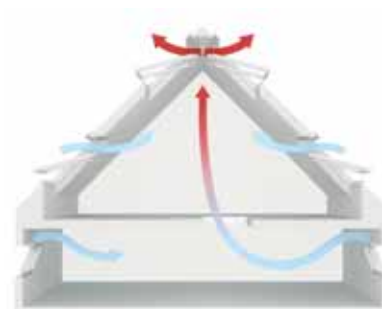

Poleg zadostne dnevne svetlobe je svež zrak predpogoj za zdravo bivalno okolje. Učinkovito in hitro naravno prezračevanje prostorov omogočajo okna postavljena na različnih višinah, s čimer se ustvari efekt dimnika.