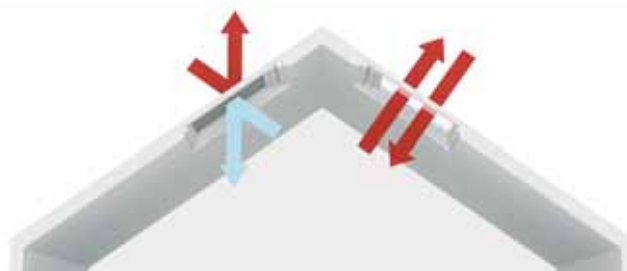

9. Senčenje

S pravilno uporabo senčil boste poleti preprečili vdor toplote v stanovanje, pozimi pa preprečili njeno izgubo. Senčila pomagajo dnevno regulirati svetlobo in toploto, s čimer lahko dosežete natanko tako raven kakovosti bivanja, kot želite.