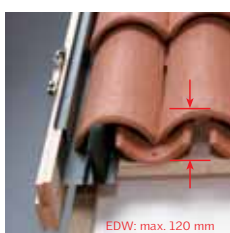

Obrobe

Za vodotesno vgradnjo

Obrobe za strešna okna VELUX poskrbijo, da je spoj med strešno konstrukcijo, kritino in strešnim oknom vodotesen. Ne glede na to ali nameravate vgraditi eno samo okno ali večjo skupino oken, vam tovarniško izdelane obrobe zagotavljajo popolno rešitev in preprosto montažo. Razvili smo dve vrsti obrob, za ravne in profilirane kritine. Izdelane so iz eloksiranega aluminija v temno sivi barvi. Po naročilu je mogoče dobiti tudi obrobe iz bakra ali cinka.

Samostojne obrobe

EDW
Za vgradnjo enega strešnega okna na kritine z višino vala do 120 mm (na primer opečnate in betonske kritine, korec).

EDW: max. 120 mm