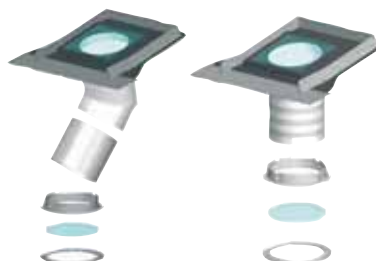

TWF in TWR

Svetlobnik

Svetlobnik je namenjen osvetljevanju prostorov, kjer zaradi konstrukcije ni mogoče vgraditi strešnih oken, na primer hodniki, kopalnice in garderobni prostori.

Več na www.velux.si

- Na voljo je svetlobnik s fleksibilno cevjo (TWF) in svetlobnik s fiksno cevjo (TWR).
- Zunanji del je potopljen v ravnino strehe. V streho se vgradi s pomočjo integrirane obrobe v temno sivi barvi. Steklo je kaljeno in s premazom (str. 8), ki ima samočistilni učinek.
- Notranje steklo razprši svetlobo in je premera 25 ali 35 cm.
- Dodatno lahko vgradite element za prezračevanje in komplet za vgradnjo luči.