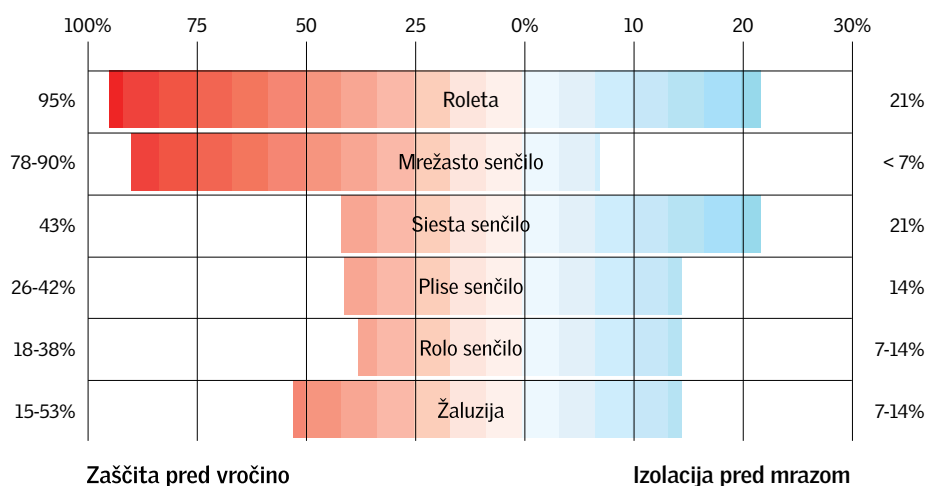

Energijska učinkovitost senčil