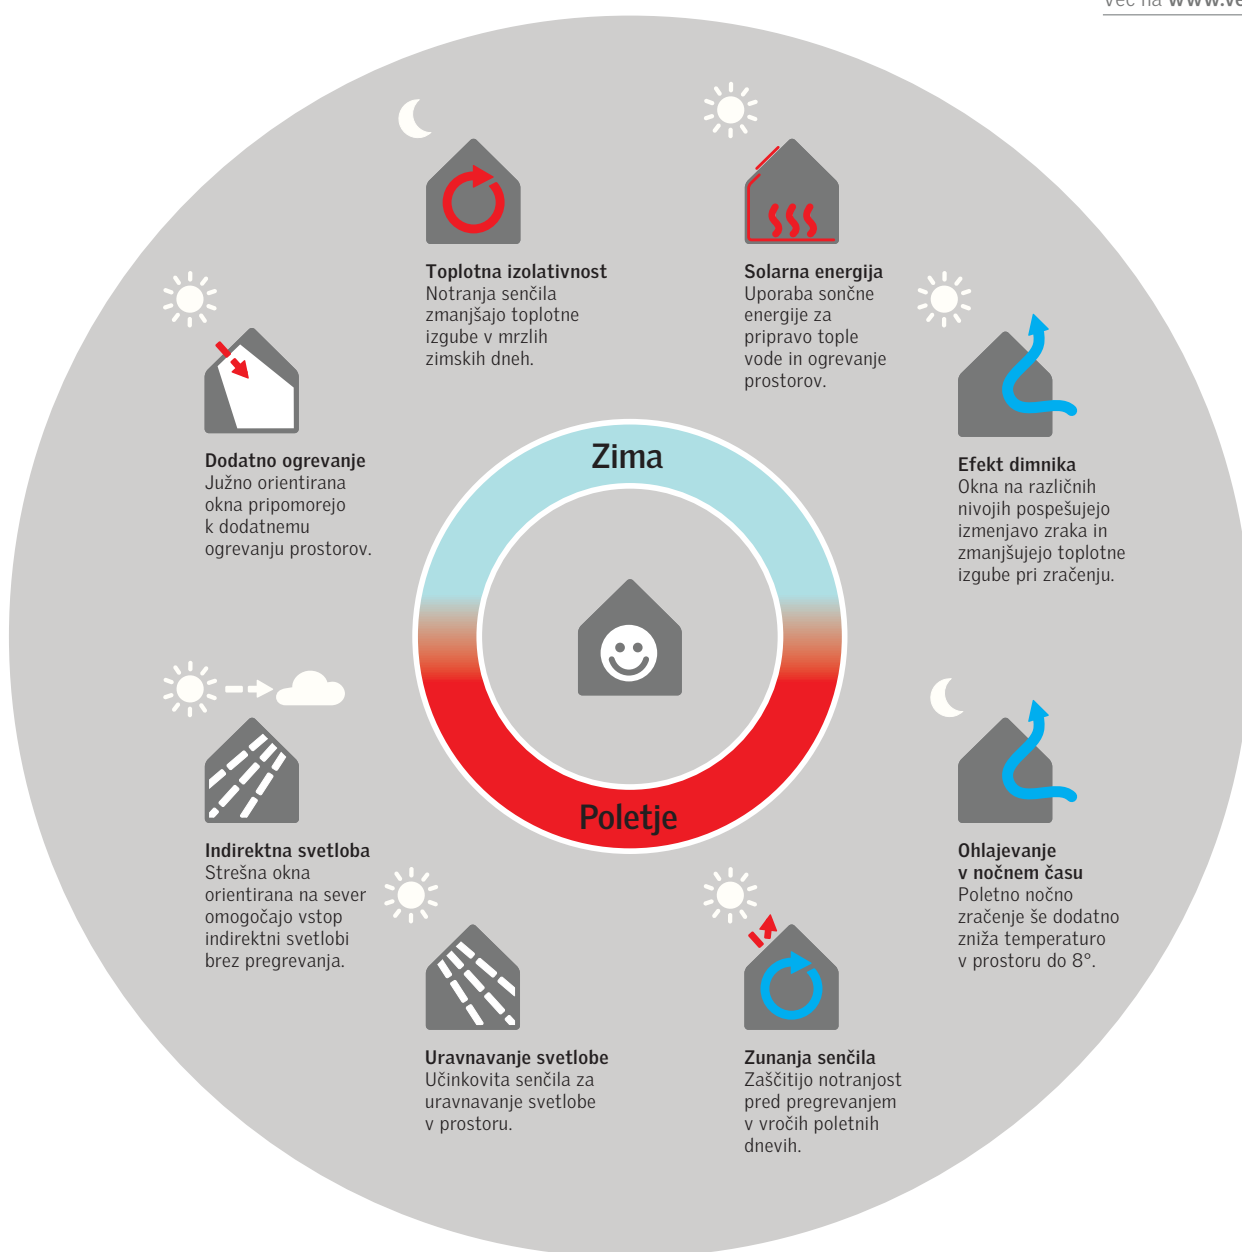

Trajnostna gradnja in bivanje

Družba VELUX se močno zaveda pomena energijsko učinkovite gradnje. Principe varčevanja z energijo nadgrajujemo z izboljšano kakovostjo bivanja v prostorih in izkoriščanjem naravne energije. S tem optimiziramo stroške gradnje in bivanja, ter izboljšujemo počutje in zdravje ljudi, ki živijo in delajo v teh stavbah.

Več na www.velux.si