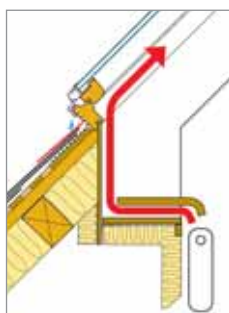

Prvo pravilo pri izdelavi notranjih oblog je: spodnja obloga naj bo vertikalna, zgornja pa horizontalna. Tako svetlobi zagotovite največji vpadni kot in kar je še pomembneje, omogočite nemoten pretok zraka tik ob oknu. Ker pa takšna oblika oblog ni vedno izvedljiva, so na slicah prikazane še druge priporočljive izvedbe.

Drugo pravilo je, da pod okno postavite grelno telo - radiator. S tem omogočite pretok toplega zraka do okna.

Spodaj prikazan prerez izvedbe obloge s polico dovoljuje nižjo vgradnjo okna in hkrati dovaja topel zrak do stekla.