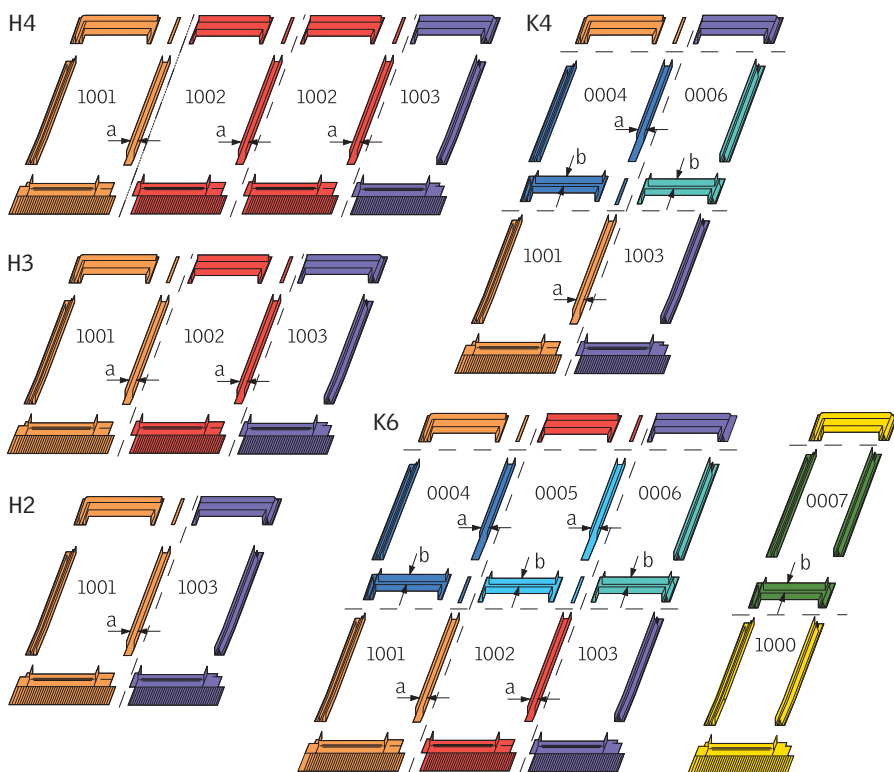

KOMBI OBROBE ZA SKUPINSKO VGRADNJO

EKW H2 dvojček obroba za valovite kritine	□□	94,00 112,80	106,00 127,20	108,00 129,60	116,00 139,20	112,00 134,40	118,00 141,60	126,00 151,20	134,00 160,80	140,00 168,00	142,00 170,40	146,00 175,20
EKW H3 trojček obroba za valovite kritine	□□□	141,00 169,20	159,00 190,80	162,00 194,40	174,00 208,80	168,00 201,60	177,00 212,40	189,00 226,80	201,00 241,20	210,00 252,00	213,00 255,60	219,00 262,80
EKW K4 četvorček obroba za valovite kritine	□□□□	188,00 225,60	212,00 254,40	216,00 259,20	232,00 278,40	224,00 268,80	236,00 283,20	252,00 302,40	268,00 321,60	280,00 336,00	284,00 340,80	292,00 350,40
EKW 0007 obroba za zgornje okno za valovite kritine	□□	47,00 56,40	53,00 63,60	54,00 64,80	58,00 69,60	56,00 67,20	59,00 70,80	63,00 75,60	67,00 80,40	70,00 84,00	71,00 85,20	73,00 87,60
EKS H2 dvojček obroba za ravne tanke kritine	□□	72,00 86,40	78,00 93,60	80,00 96,00	82,00 98,40	82,00 98,40	84,00 100,80	90,00 108,00	96,00 115,20	100,00 120,00	102,00 122,40	104,00 124,80

brez DDV | z DDV □ izdelki so na zalogi □ dobavni rok 7 delovnih dni □ dobavni rok 15 delovnih dni

Z uporabo kombiniranih obrob so postale panoramske steklene stene običajne tudi v mansardah. Omogočajo vam ogromno možnosti izvedbe, hkrati pa zagotavljajo varno in zanesljivo vgradnjo. Izdelki VELUX so primerni tudi za izvedbo zimskih vrtov, poleg tega pa omogočajo enostavno zračenje, senčenje in čiščenje, kar pri fiksnih zasteklitvah ni možno.

a – standardni razmak med okni je 14 cm, mogoče je naročiti tudi korito širine 10 cm, 12 cm in 16 cm.

b – pri montaži okna nad oknom je standardni razmak 10 cm; če je pri taki vgradnji predvidena uporaba zunanjih rolet, mora biti vmesno korito višine 25 cm. Za obrobe s koritom $b = 25$ cm je dobavni rok 15 delovnih dni.

Pri naročilu večjih kombinacij priporočamo, da kombinacijo skicirate. Uporabite pogled z zunanje strani in ne pozabite na dimenzije oken ter vrsto kritine. Pri tem vam bomo z veseljem pomagali in vam natančno specifikacijo obrob tudi napisali.