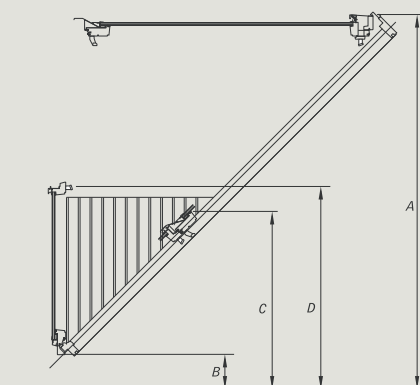

Nasvet za vgradnjo

naklon	53°	50°	45°	40°	35°
A (cm)	209	201	200	200	200
B (cm)	0	0	13	28	45
C (cm)	81	79	88	98	109
D (cm)	95	95	108	123	140

- Izdelan je iz lepljenca bora in brez vidnih dolžinskih spojev. Les je impregniran in končno lakiran z brezbarvnim lakom na vodni osnovi.
- Zaprt strešni balkon se popolnoma prilega strehi. Zgornji element se z ročico odpira navzven do kota 45°, medtem ko se spodnji element odpira v vertikalo, ki je z okvirjem okna trdno povezana z zaščitno ograjo.
- Vgradnja je mogoča v strehe z naklonom od 35° do 53° in parapetnim zidom do višine 45 cm.
- Na voljo v dimenziji 94 x 252 cm.