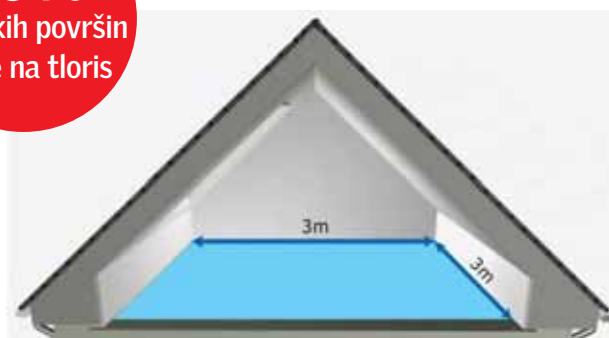

20%
okenskih površin
glede na tloris

Prostor velikosti 9 m² potrebuje 1,8 m² okenskih površin.

Strešno okno ali frčada?

Strešno okno je že po svoji legi obrnjeno naravnost k izvoru svetlobe. Vertikalna okna v frčadi pa zaradi konstrukcije frčade dovajajo v prostor veliko manj svetlobe. Pri enako veliki stekleni površini je prostor s strešnim oknom vsaj 30 % bolje osvetljen. Izdelava frčade zahteva gradbeno dovoljenje, celoten poseg pa je vsaj trikrat dražji od vgradnje strešnih oken.