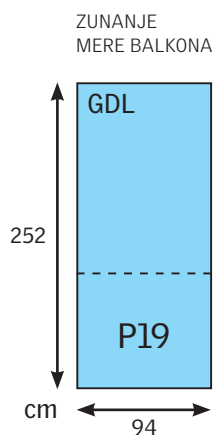

GDL Cabrio

Strešni balkon

Cabrio je dvokrilni element, ki se odpre navzven v balkon in daje uporabniku možnost stopiti na prosto. Je elegantna in cenovno ugodna rešitev za vse mansarde brez parapetnega zidu.

Nasvet za vgradnjo

naklon	53°	50°	45°	40°	35°
A (cm)	209	201	200	200	200
B (cm)	0	0	13	28	45
C (cm)	81	79	88	98	109
D (cm)	95	95	108	123	140

- Izdelan je iz lepljenca bora in brez vidnih dolžinskih spojev. Les je impregniran in končno lakiran z brezbarvnim lakom na vodni osnovi.
- Zaprt strešni balkon se popolnoma prilega strehi. Zgornji element se z ročico odpira navzven do kota 45°, medtem ko se spodnji element odpira v vertikalo, ki je z okvirjem okna trdno povezana z zaščitno ograjo.
- Vgradnja je mogoča v strehe z naklonom od 35° do 53° in parapetnim zidom do višine 45 cm.
- Na voljo v dimenziji 94 x 252 cm.