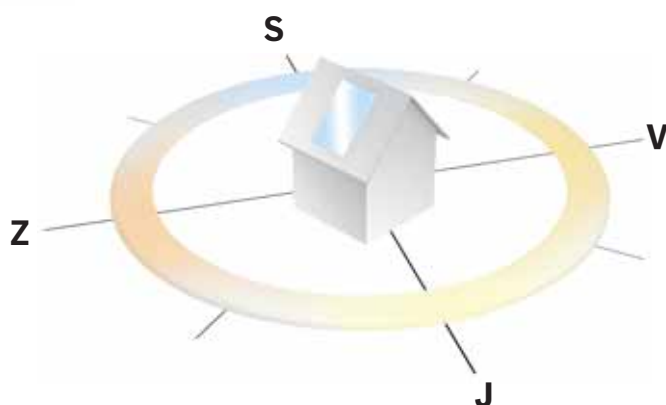

Osvetlitev s strešnimi okni

Osvetlitev s frčado

2. Razporeditev strešnih oken

Orientacija

Količina sončne energije, ki je hkrati toplota za ogrevanje, je v veliki meri odvisna od položaja oziroma orientiranosti stavbe in oken (sever, jug, vzhod, zahod). Okna, ki so obrnjena na jug in zahod, zajamejo največ toplotne energije. Več kot je okno, več toplotne energije pride v prostor. Jeseni in spomladi lahko na ta način ogrevamo prostore brez dodatnih grelnih teles. Pozimi pa nam je ta energija samo še dodatek na ostalo ogrevanje. Za regulacijo svetlobe in toplote poleti je priporočljivo na okna dodati senčila.

Razporeditev v prostoru

Kot vsa okna tudi strešna okna nudijo največ svetlobe tik ob oknu. Glede na namen prostora jih tudi razporedimo. Primer, ko je skupna površina 4 oken enaka površini enega okna: eno okno zadovoljivo osvetli 46% prostora, medtem ko štiri okna zadovoljivo osvetlijo 65% prostora.