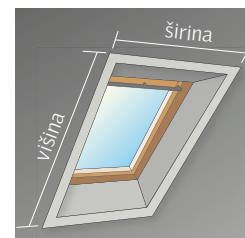

Velikost komarnika je odvisna od širine in višine notranje obloge (špalete) okoli okna.

OZNAKA VELIKOSTI	C02	F08	M06	M10	P10	S06	S10
max širina x višina špalete (cm)	53 X 160	64 X 240	76 X 200	76 X 240	92 X 240	112 X 200	112 X 240
USTREZA ZA OKNA Z OZNAKO	C02	F04/F06/F08	M04/M06/M08	M10/M12	P08/P10	S06	S08/S10

ZIL komarnik	82,00	94,00	96,00	102,00	108,00	108,00	116,00
	98,40	112,80	115,20	122,40	129,60	129,60	139,20

brez DDV | z DDV ☐ izdelki so na zalogi ☐ dobavni rok 7 delovnih dni ☐ dobavni rok 15 delovnih dni