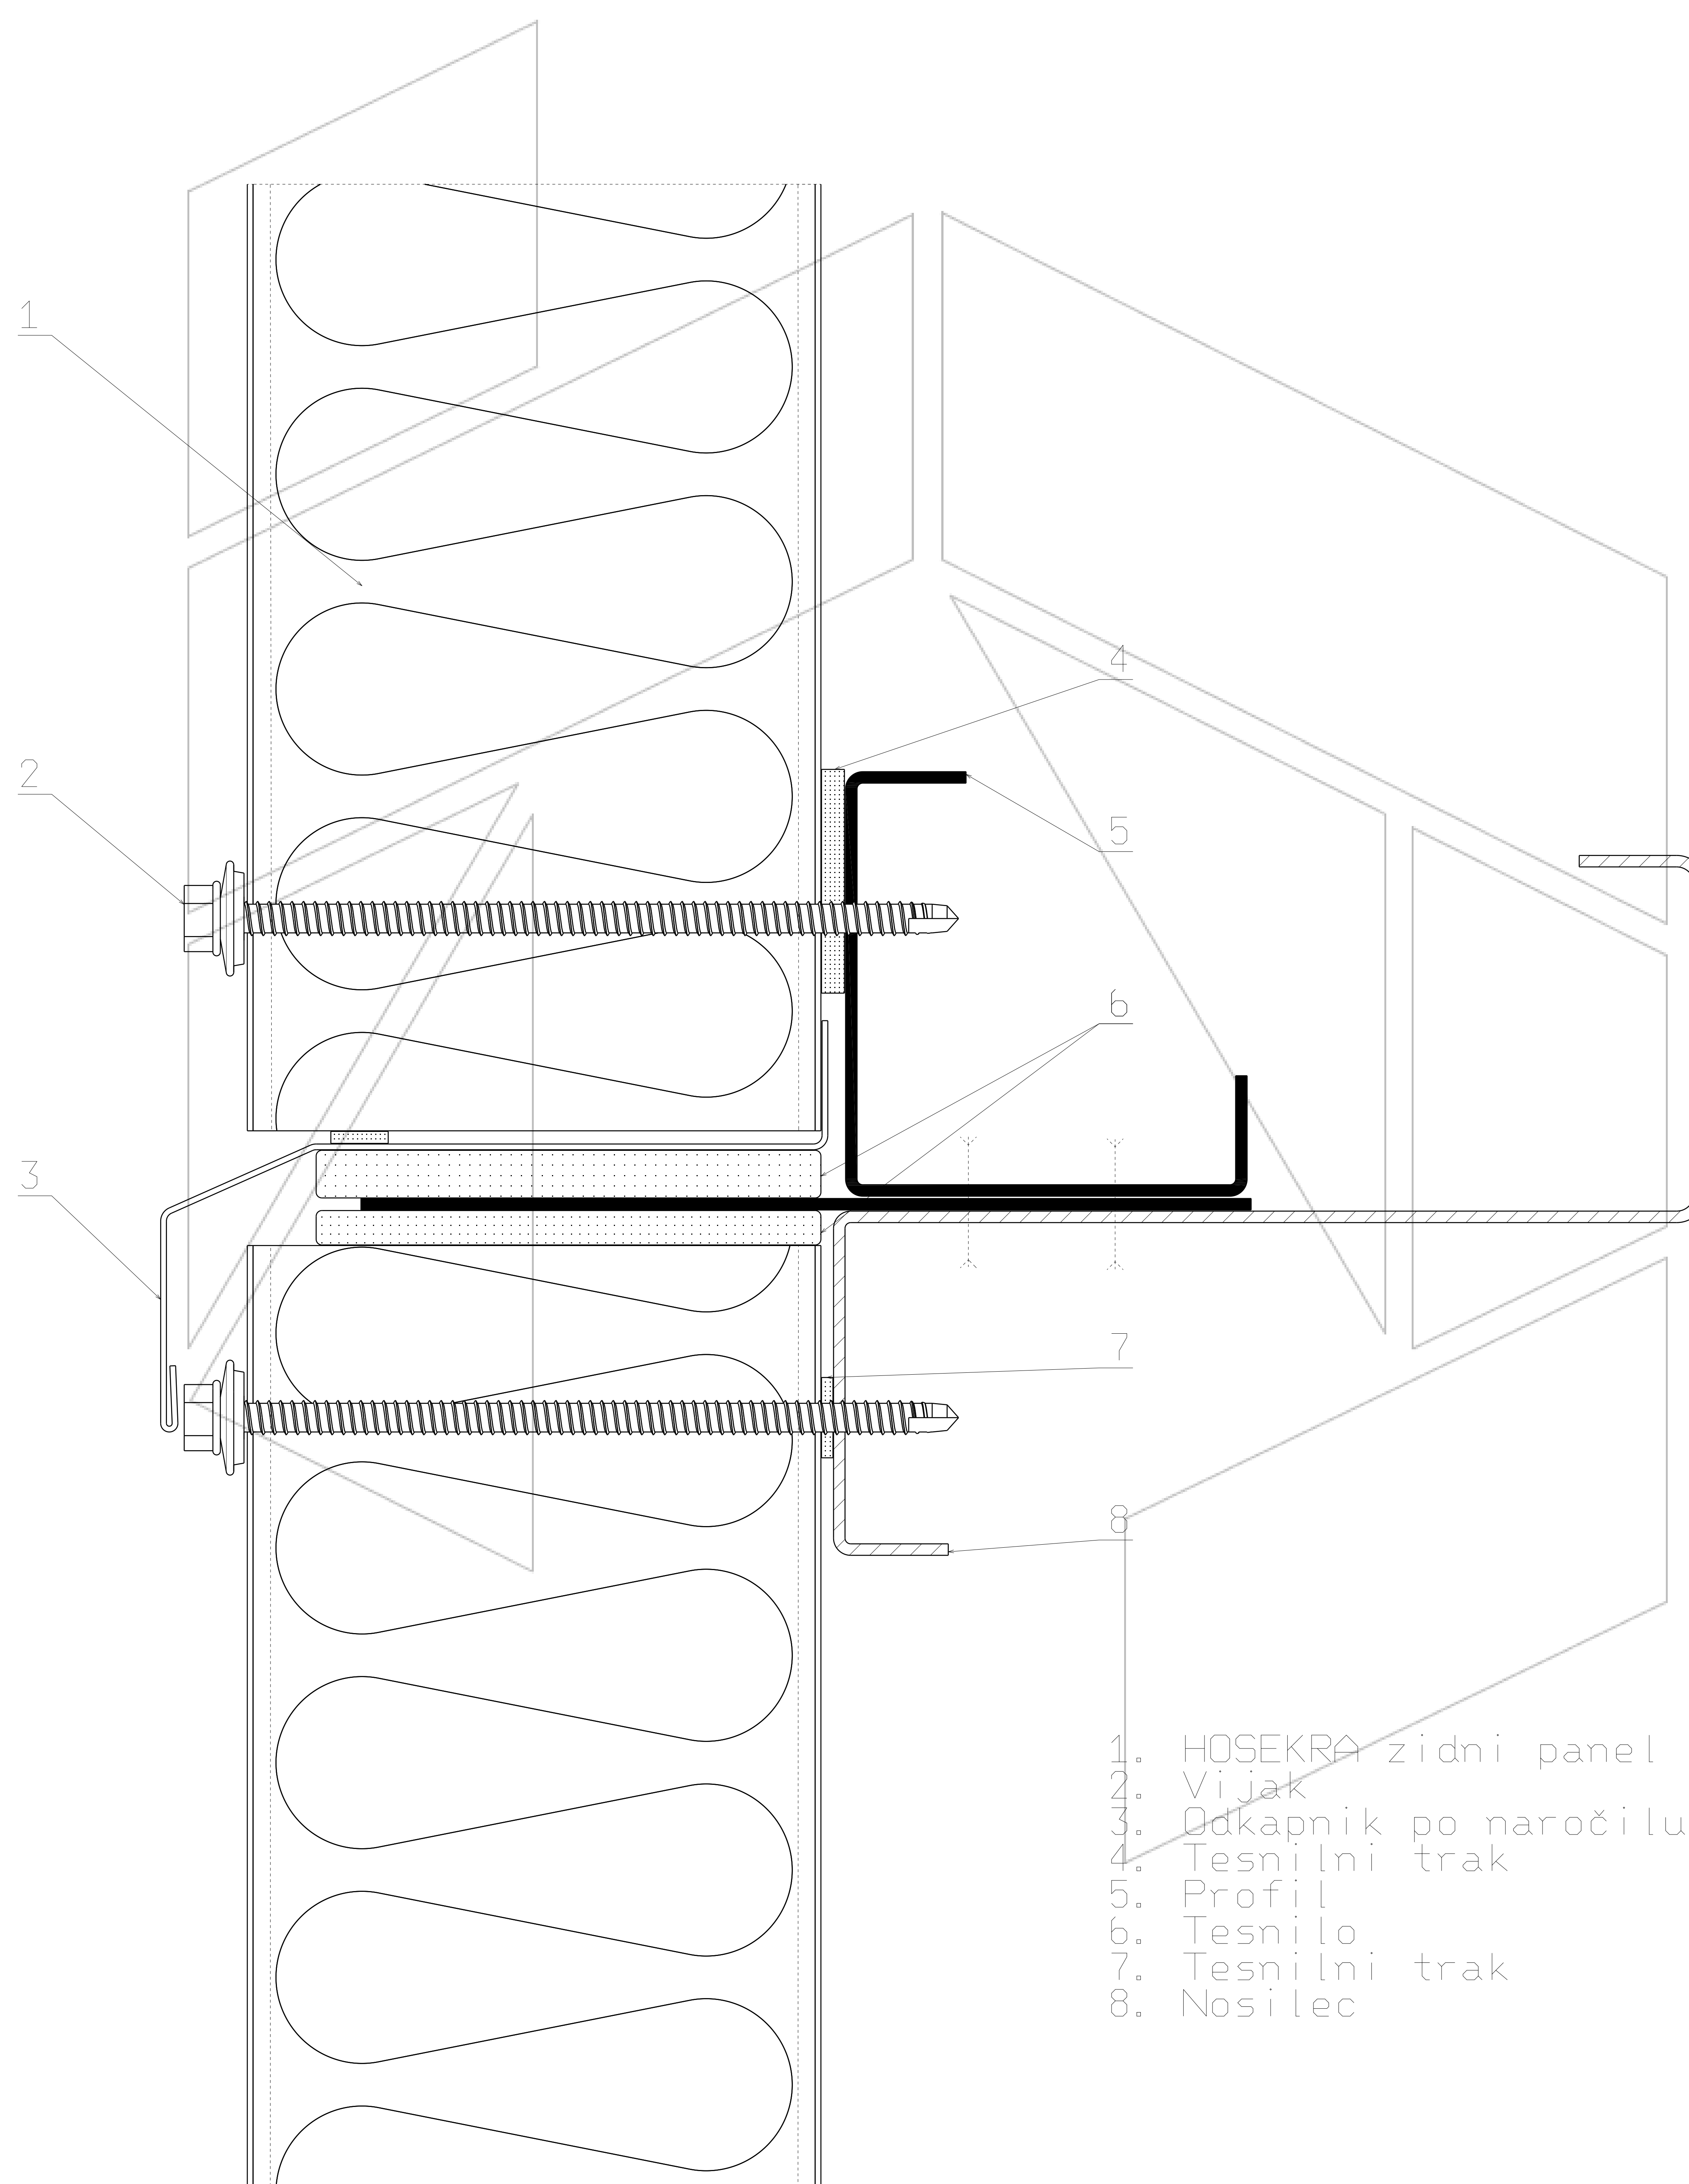

Presek sklopa vertikalno orientiranih
HOSEKRA zidnih panelov

Merilo 1:2

Tehnična risba je last proizvajalca HOSEKRA d.o.o. in je informativnega pomena.