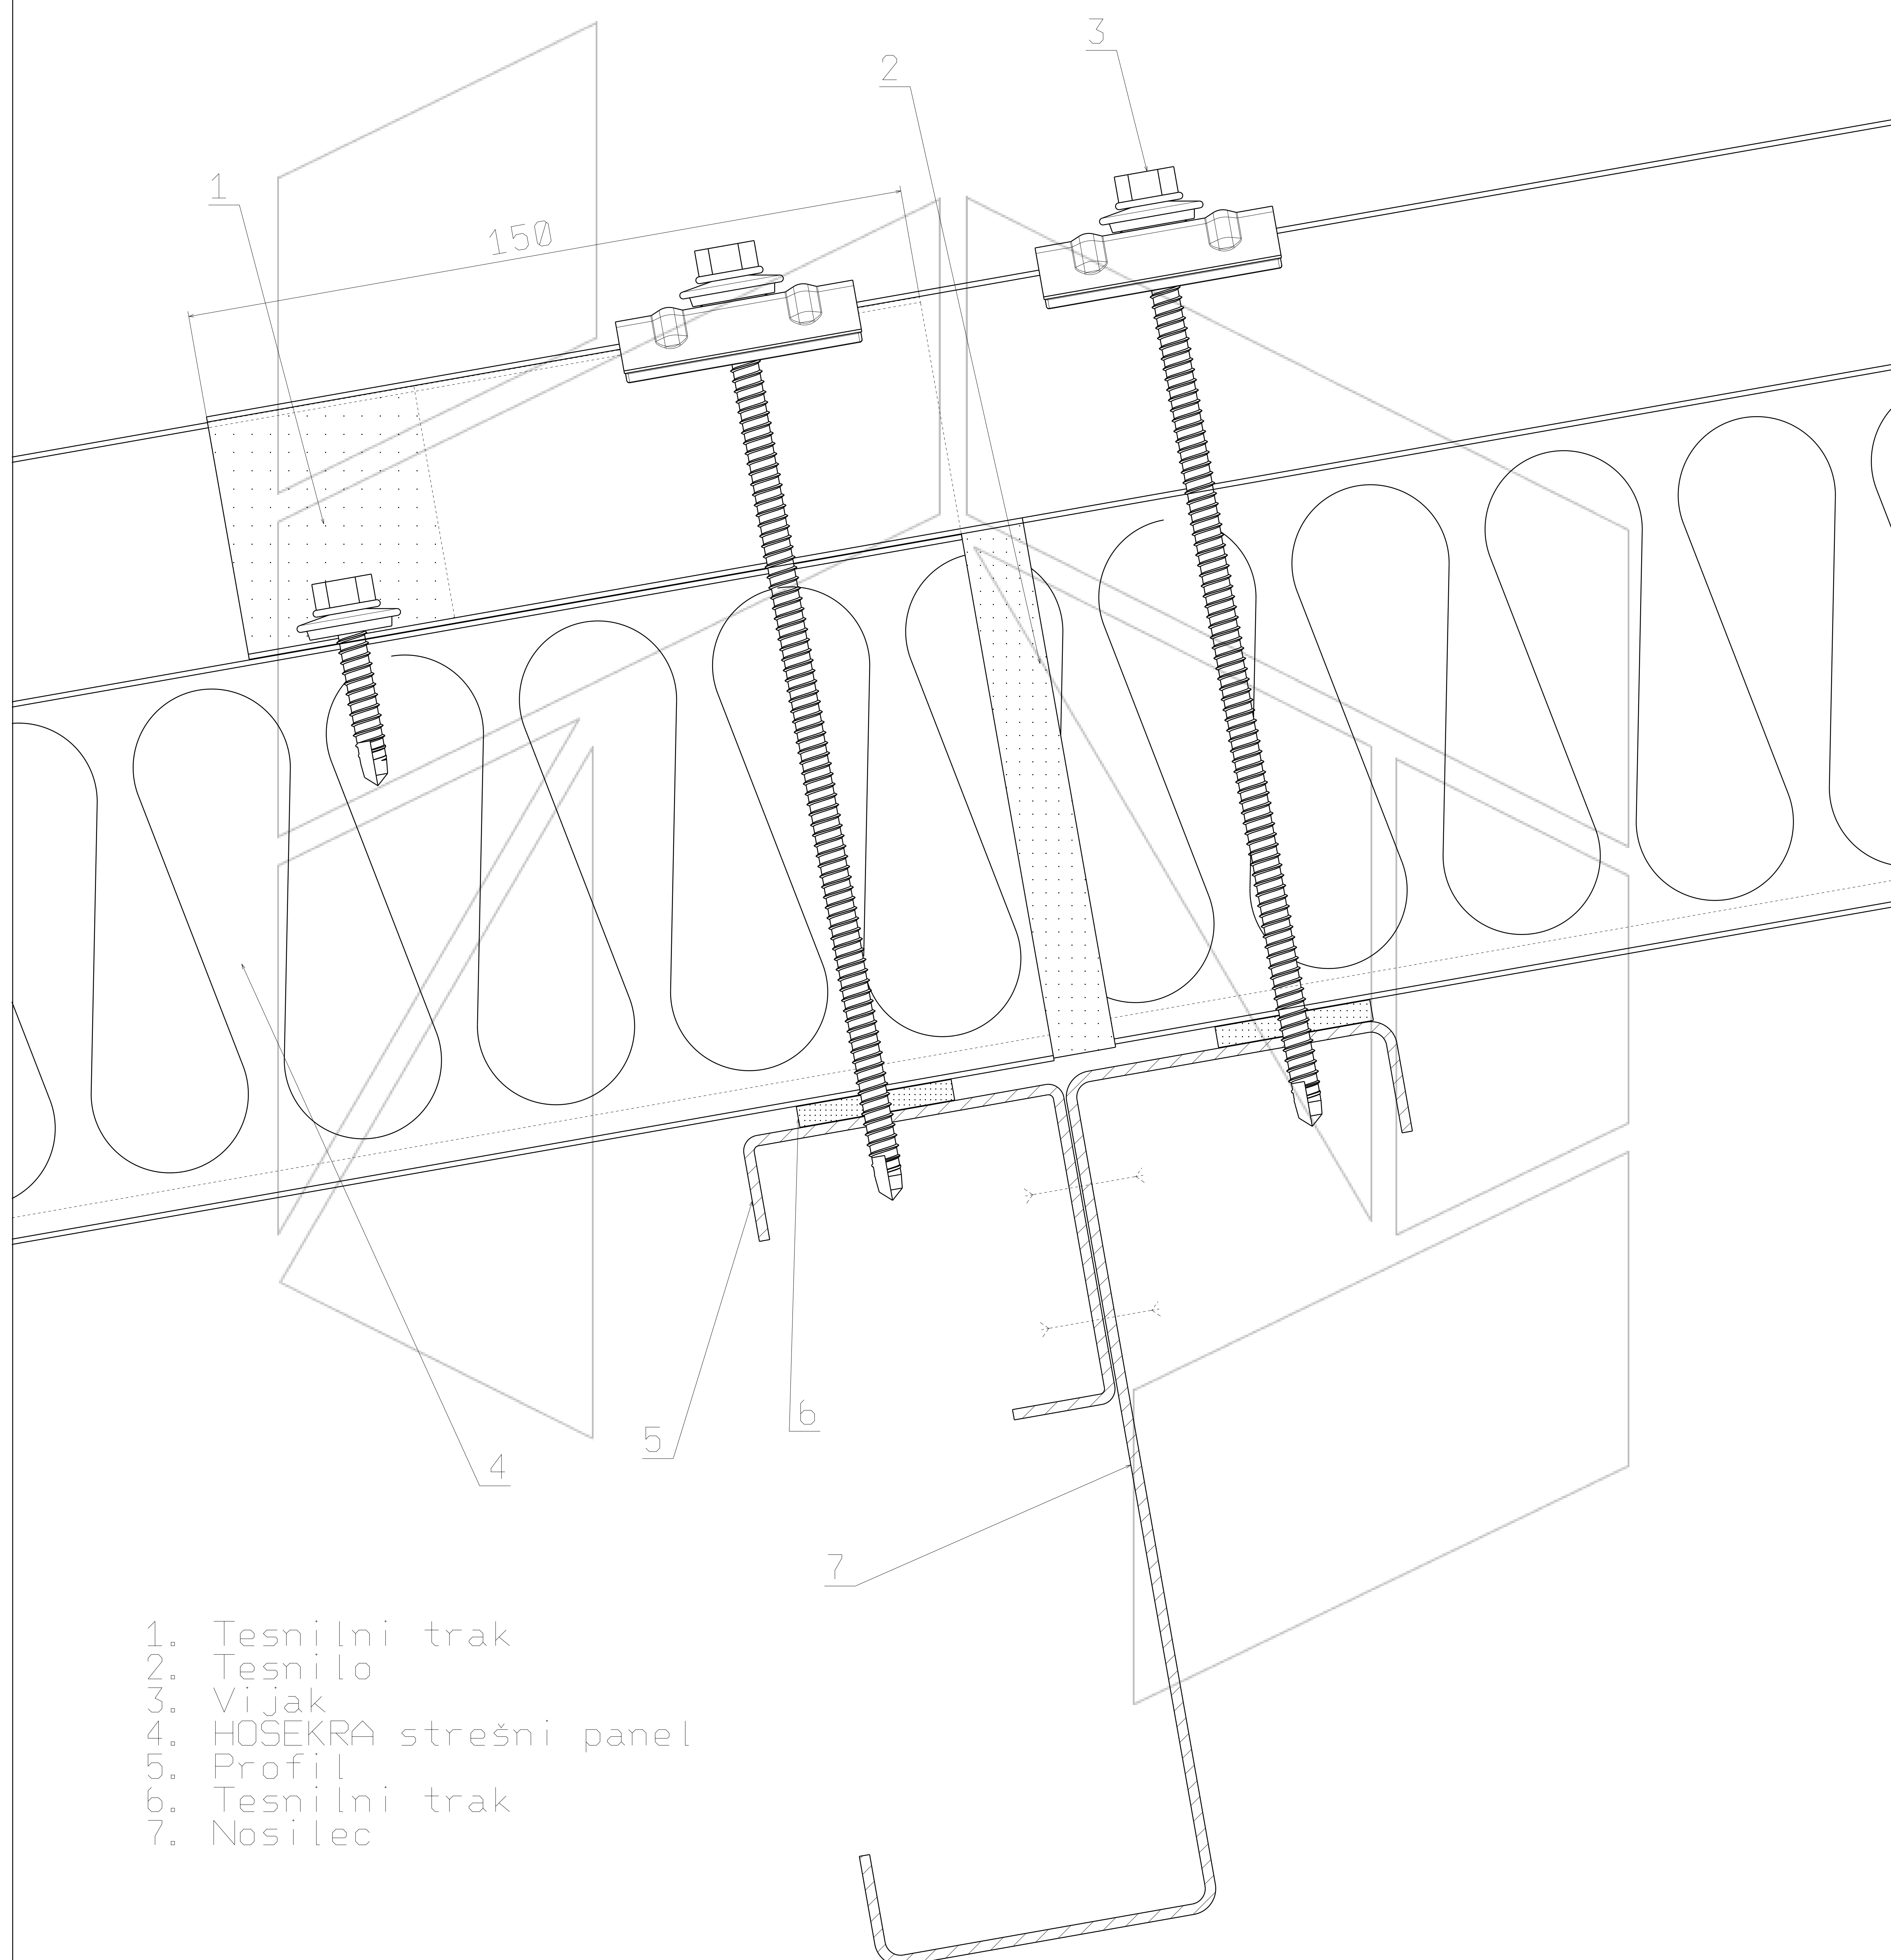

Presek preklopa HOSEKRA strešnih panelov

Merilo 1:2

Tehnična risba je last proizvajalca HOSEKRA d.o.o. in je informativnega pomena.