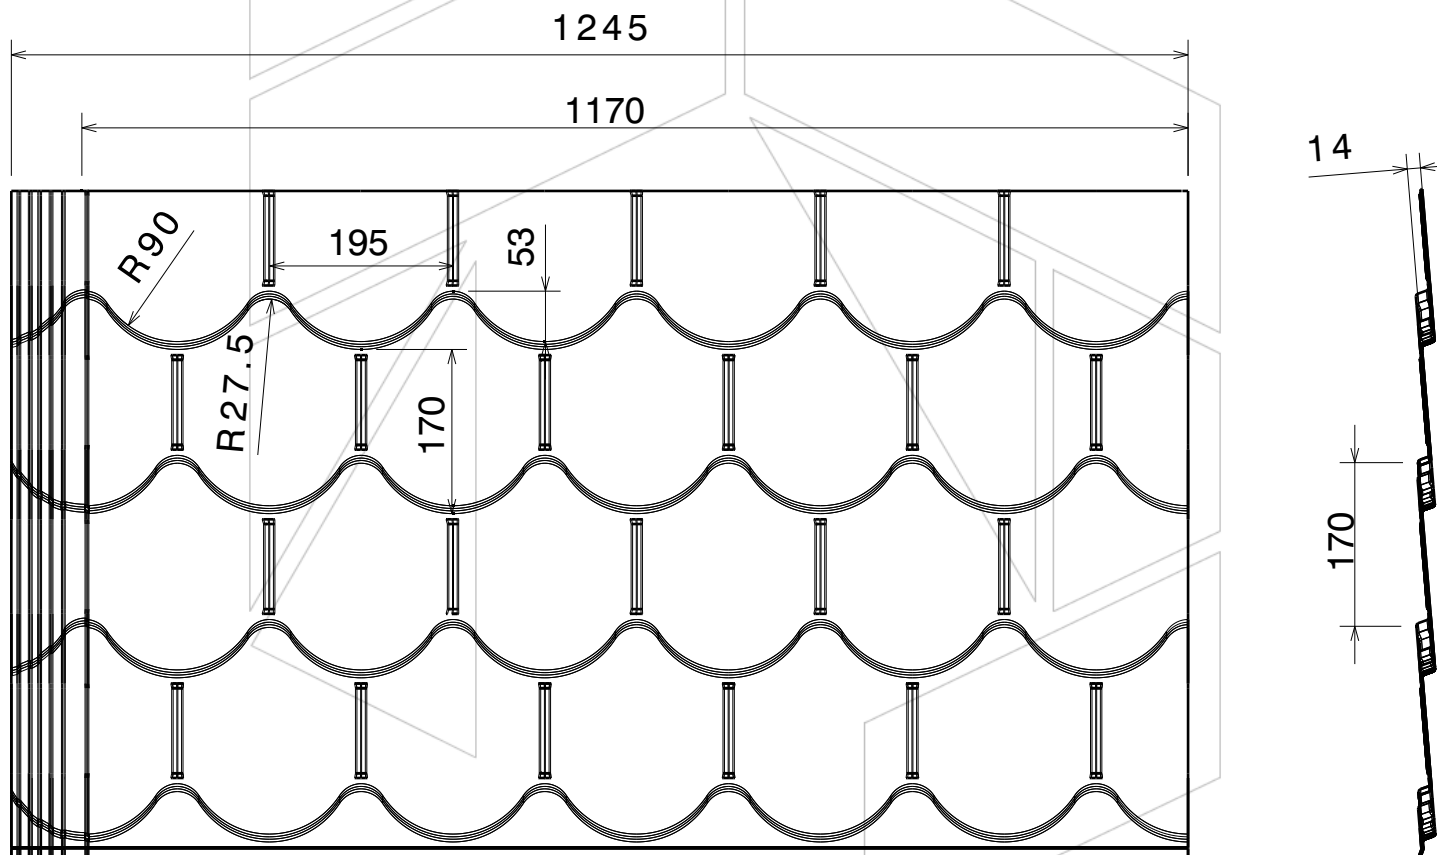

HOSEKRA Bobrek

Merilo 1:8

Tehnična risba je last proizvajalca HOSEKRA d.o.o. in je informativnega pomena.