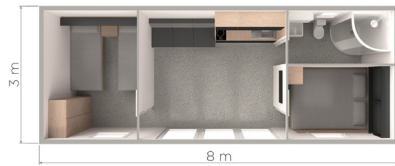

TLORIS 4

CENIK DODATNE OPREME HIŠICE EKO

DODATNA OPREMA LUX:	2.196,00 EUR + DDV (več kot 70 kosov dodatne opreme in dodatkov)
DODATNA OPREMA DELUX:	2.496,00 EUR + DDV (več kot 80 kosov dodatne opreme in dodatkov)
DODATNA IZOLACIJA:	1.390,00 EUR + DDV (10 cm zidni / strešni paneli W/mK = 0,22)
NOTRANJA/ZUNANJA MIZA/ŠANK:	190,00 EUR + DDV
STOL:	65,00 EUR + DDV
POGRAD:	450,00 EUR + DDV (dodatno ležišče za 2 osebi)
LOČENI POSTELJI:	250,00 EUR + DDV (90 x 200 cm v veliki spalnici, vzmetnici sta vključeni)
SMART TV:	340,00 EUR + DDV
TV VTIČNICA + FTP KABEL:	130,00 EUR + DDV
DODATNA VTIČNICA:	55,00 EUR + DDV (zunaj ali znotraj)
DODATNA VTIČNICA Z USB:	75,00 EUR + DDV
KOMARNIKI FIX:	145,00 EUR + DDV (cena za 3 kos)
KOMARNIK PLISE:	330,00 EUR + DDV (za vhodna vrata)
ZATEMNITVENI PLISEJI:	790,00 EUR + DDV (za vsa vrata in okna)
DODATNO OKNO V KUHINJI:	490,00 EUR + DDV (150 x 60 cm)
BALKONSKA VRATA:	490,00 EUR + DDV (97,5 x 200 cm)
KLIMA:	490,00 EUR + DDV (klima inverter 3,5 kW, elektroinstalacija je pripravljena)
MONTAŽA KLIME:	odvisno od lokacije
IR PANELI:	210,00 EUR + DDV
POMIVALNI STROJ:	480,00 EUR + DDV (samostoječ, širina 45cm, instalacija pripravljena)
GRELNI KABEL ZA VODO:	190,00 EUR + DDV (z vtičnico zadaj)
ZAŠČITA ZA INŠTALACIJO:	350,00 EUR + DDV (dodatna zunanja omarica s 5 cm zidnimi paneli)
ZAŠČITA ZA KLIMO:	190,00 EUR + DDV
OBROBE ZA SPOD. DEL HIŠKE:	250,00 EUR + DDV (vključno z montažo)
TERASA 3 x 6 m:	1490,00 EUR + DDV (brez pranih plošč)
TERASA 3 x 8 m:	1.890,00 EUR + DDV (brez pranih plošč)
TERASA 4 x 8 m:	2.690,00 EUR + DDV (brez pranih plošč)
CELOLETNA TERASA:	340,00 EUR + DDV (dodatno ojačana)
3D LAMELE:	150,00 EUR + DDV (cena za m²)
PODVOZJE S KOLESI:	1.790,00 EUR + DDV
MONTAŽA TERASE:	odvisno od lokacije, brez polaganja talnih plošč
PREVOZ Z RAZKLADOM:	odvisno od lokacije