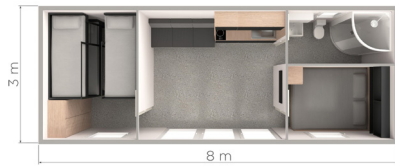

BARVNA KOMBINACIJA NOTRANJOSTI HIŠICE EKO

TLORISI HIŠICE EKO (možnost zrcalne postavitve prostorov)

TLORIS 3

CENIK DODATNE OPREME HIŠICE EKO