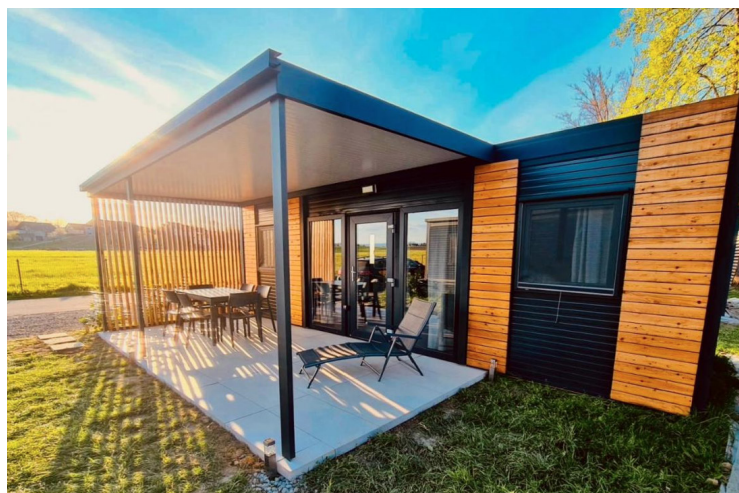

HOSEKRA
Za srečne ljudi

ZUNANJE BARVE HIŠICE EKO

1. BELA / LES

2. ANTRACIT / LES

TEHNIČNI PODATKI HIŠICE EKO

MODEL:	EKO
ŠTEVILO OSEB:	za 2, 4 ali 6 oseb
VELIKOST:	3 m x 8 m x 2,7 m (zunanje mere)
BARVA:	zunanost antracit ali bela, leseni paneli macesen / bor
IZOLACIJA STEN IN STREHE:	5 cm zidni / strešni panel W/mK = 0,44
IZOLACIJA TAL:	12 cm
IZOLATIVNOST OKEN:	Ug = 1,1 W/m2K
ZUNANJE OBLOGE:	4 x pločevina v različnih dekorijh in izvedbah

TEHNIČNI PODATKI TERASE HIŠICE EKO

MODEL:	EKO kovinska terasa
VELIKOST:	3 x 6 m, 3 x 8 m, 4 x 8 m (zunanje mere)
MATERIAL NOSILCEV IN TAL:	C in U kovinski pocinkani profili
MATERIAL STREHE:	5 cm strešni panel W/mK = 0,44 bele barve