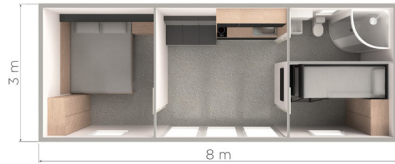

BARVNA KOMBINACIJA NOTRANJOSTI HIŠICE EKO

TLORISI HIŠICE EKO (možnost zrcalne postavitve prostorov)

TLORIS 2

CENIK DODATNE OPREME HIŠICE EKO