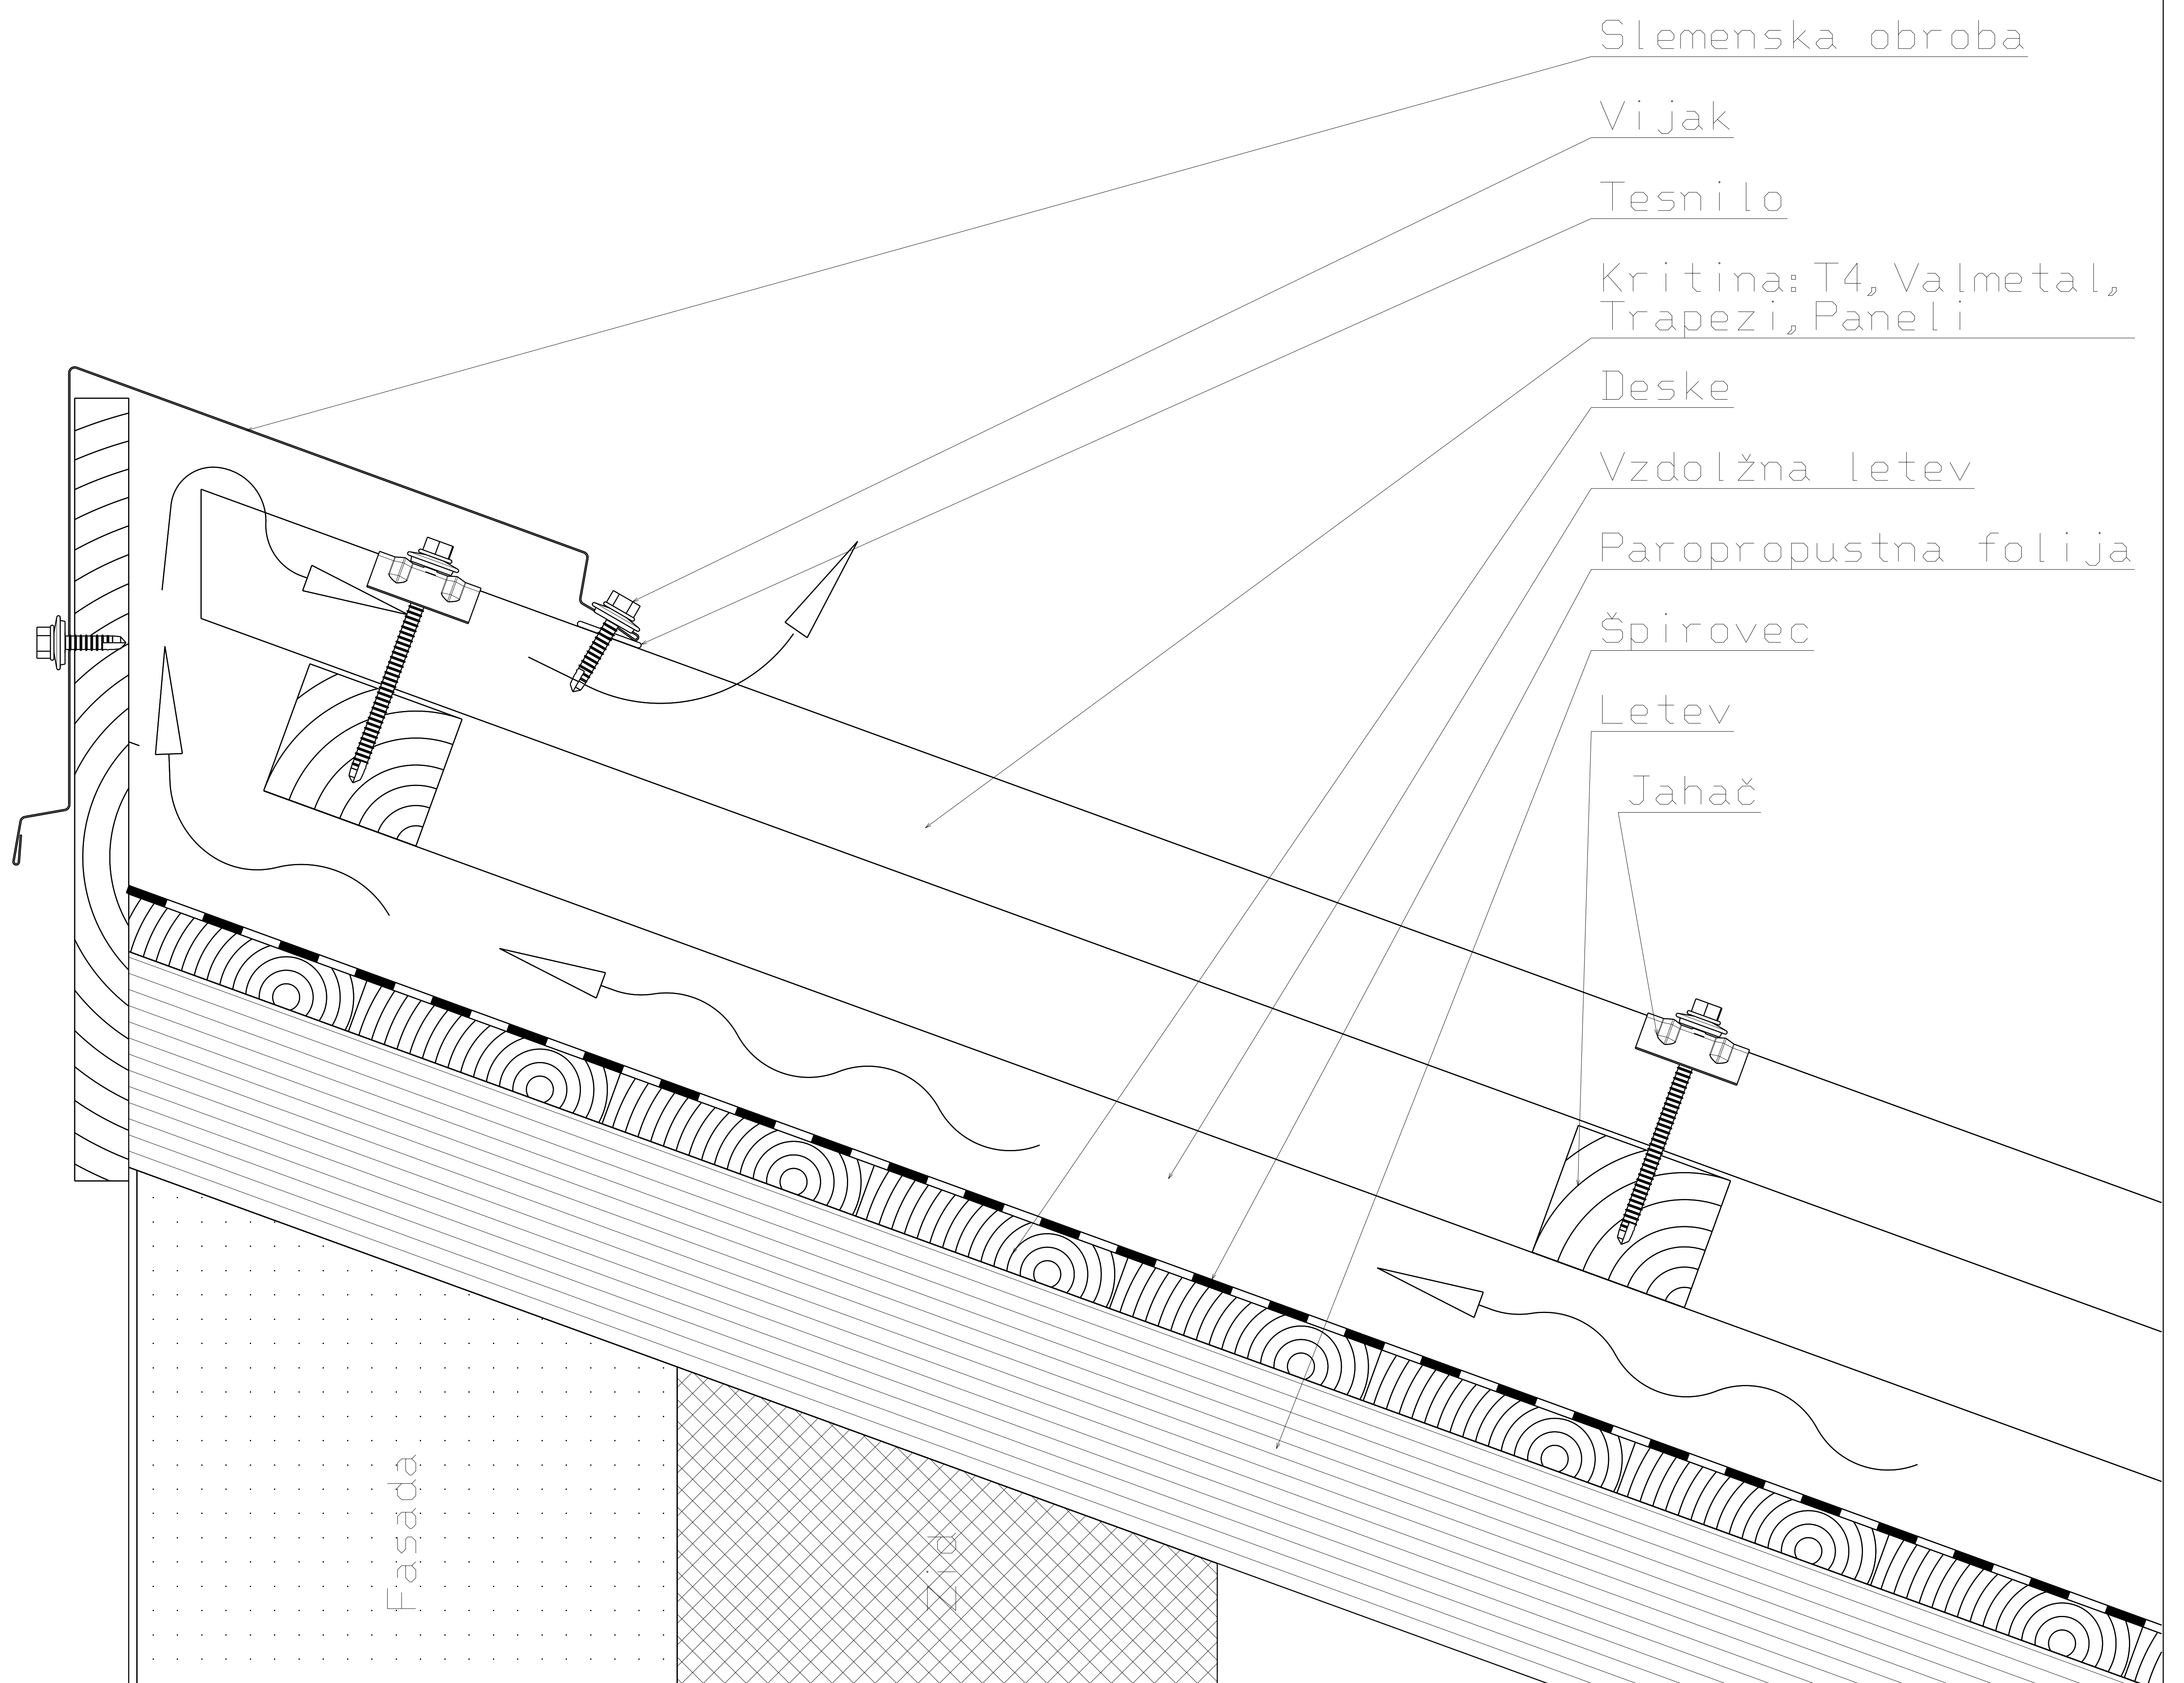

Sleme enokapne prezračevane strehe

Scale 2:9

 Pretok zraka