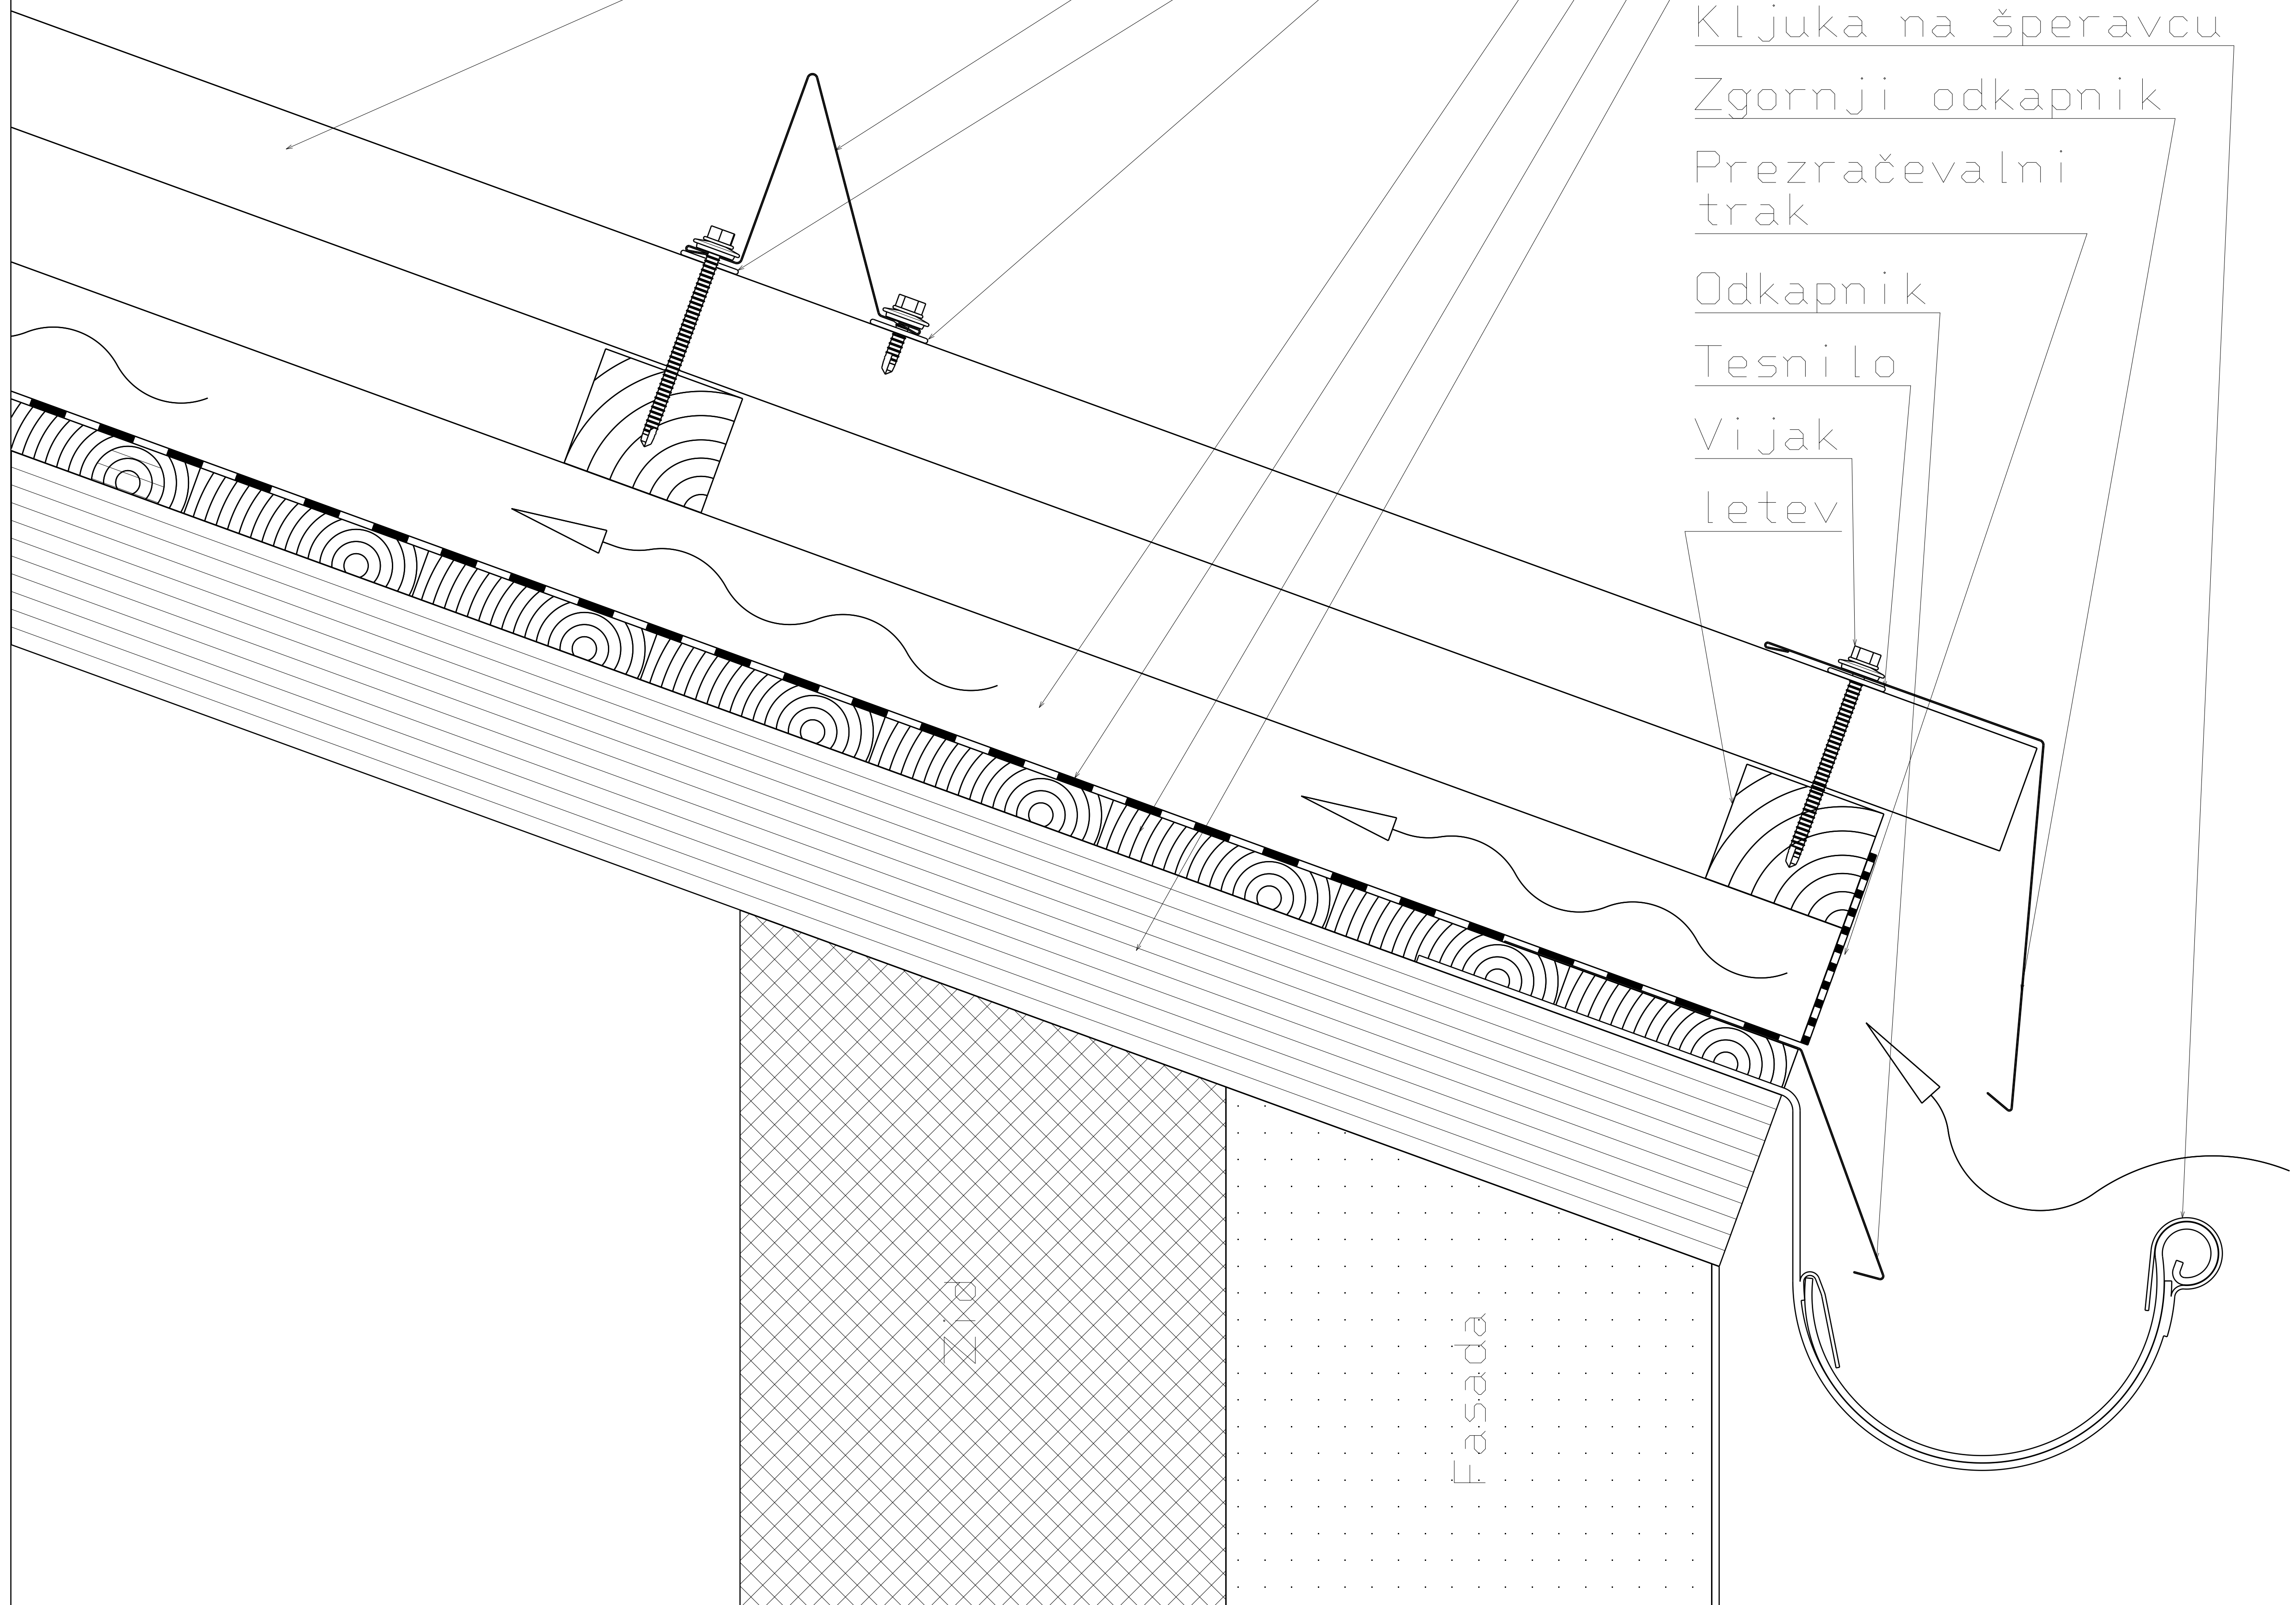

Kap prezračevane strehe

Kritina: T4, Valmetal, Trapezi, Paneli

Snegobran

Tesnilo

Vzdolžna letev

Paropropustna folija

Deske

Špirovec

Kljuka na šperavcu

Zgornji odkapnik

Prezračevalni trak

Odkapnik

Tesnilo

Vijak

letev

Scale 2:11