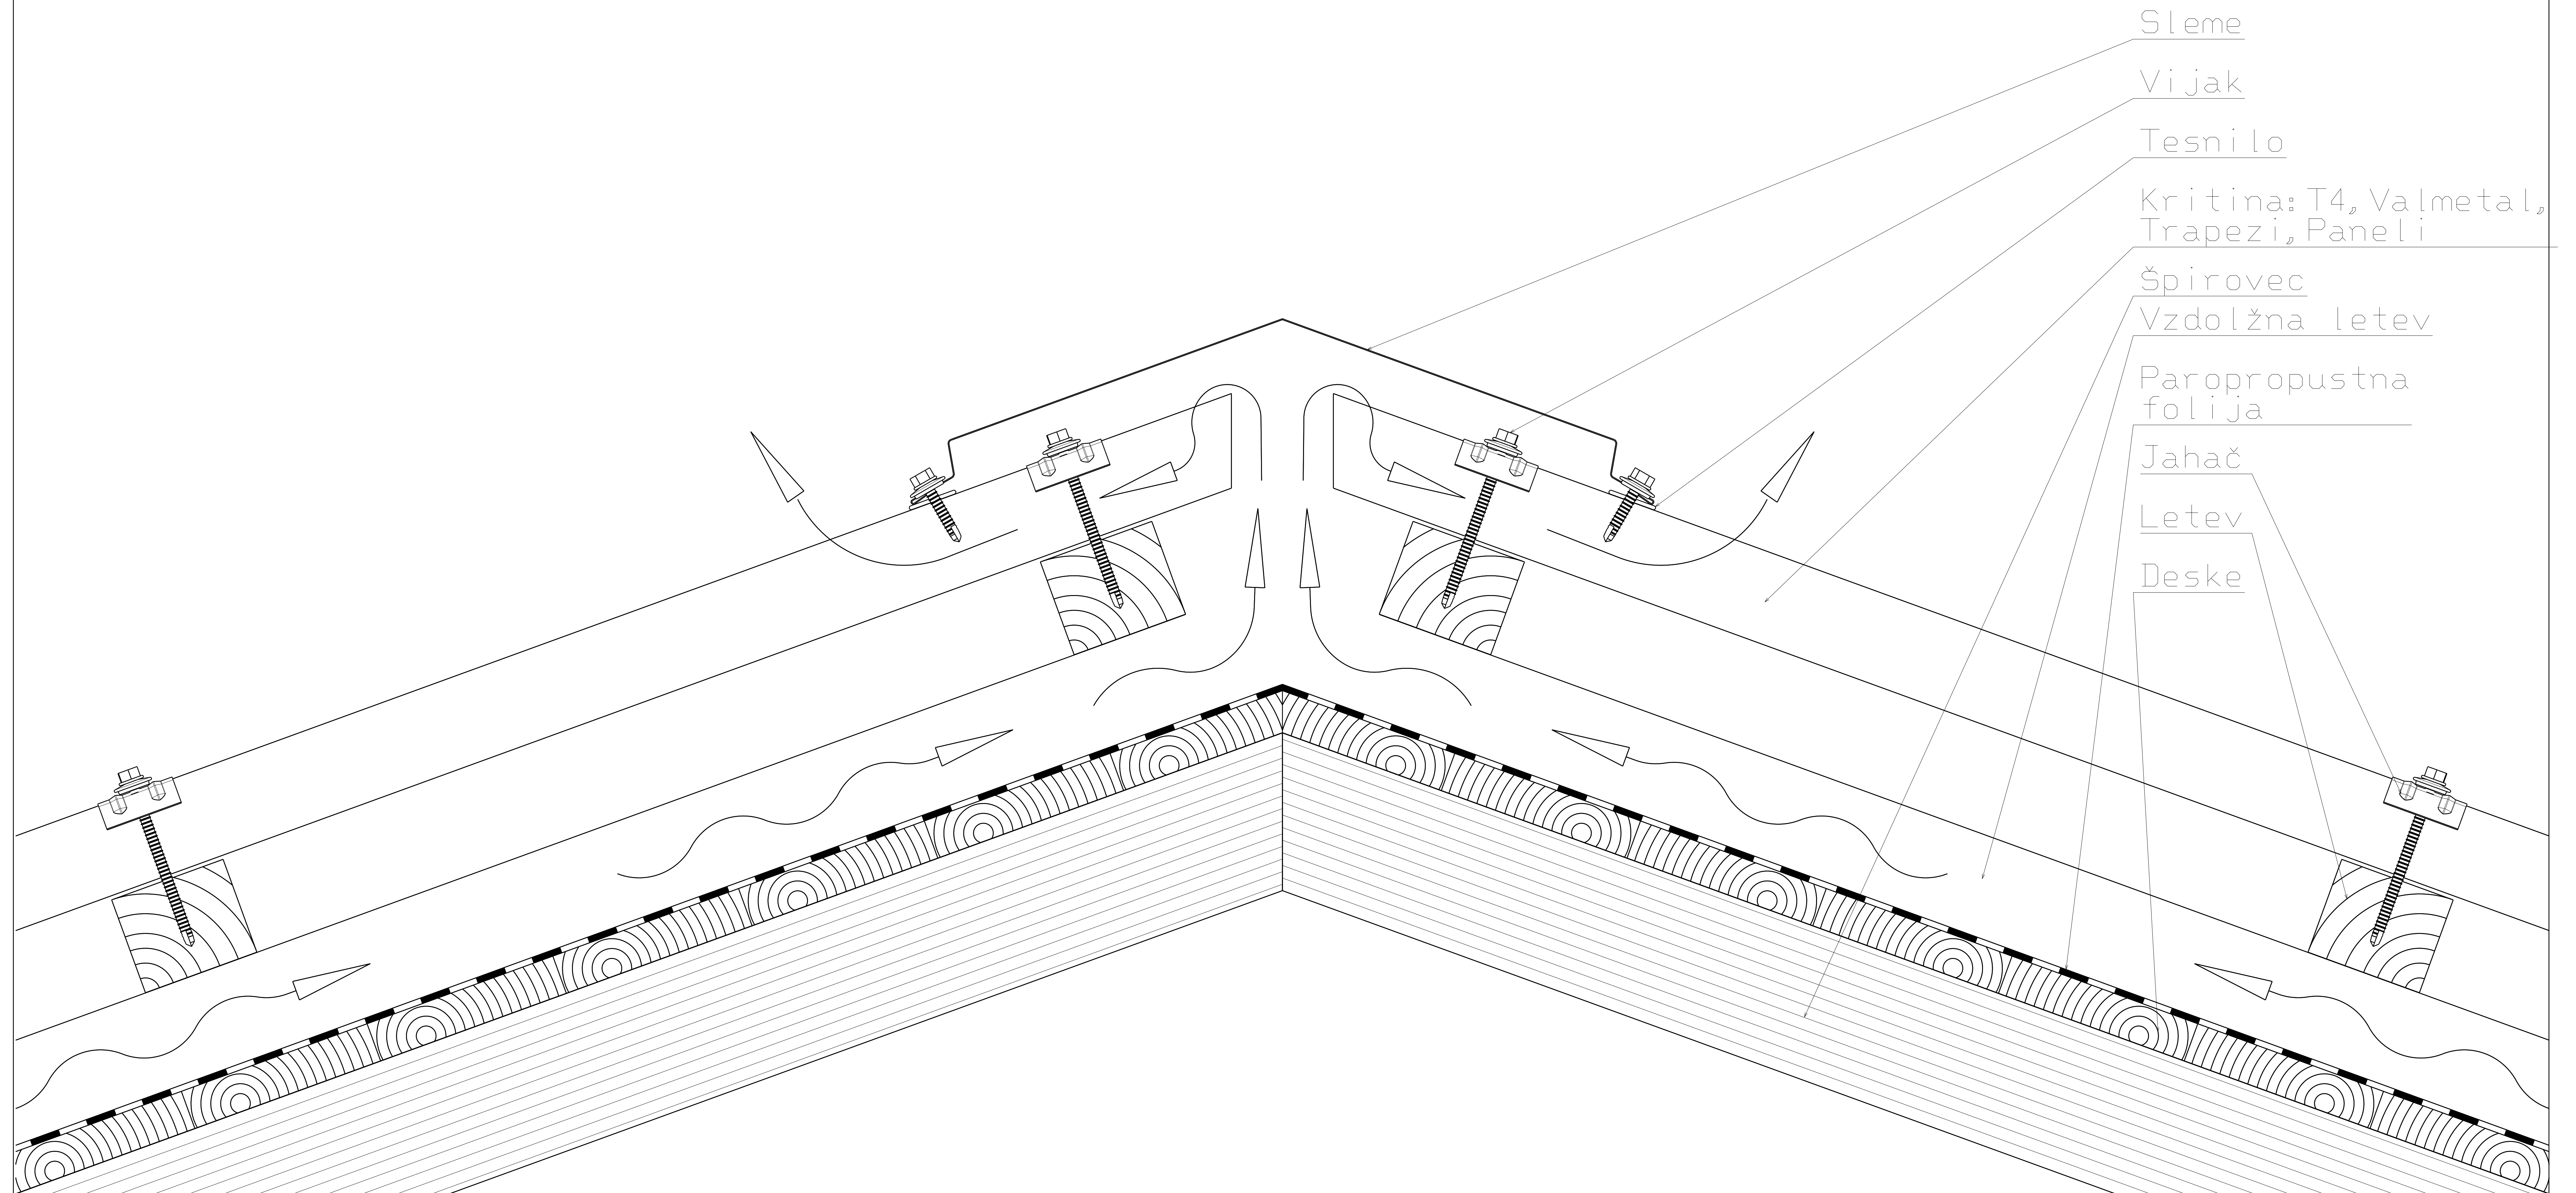

Detajl slemena dvokapne prezračevane strehe  
pri T4, Valmetal, Trapezi, Paneli

Pretok zraka

Scale 5:24