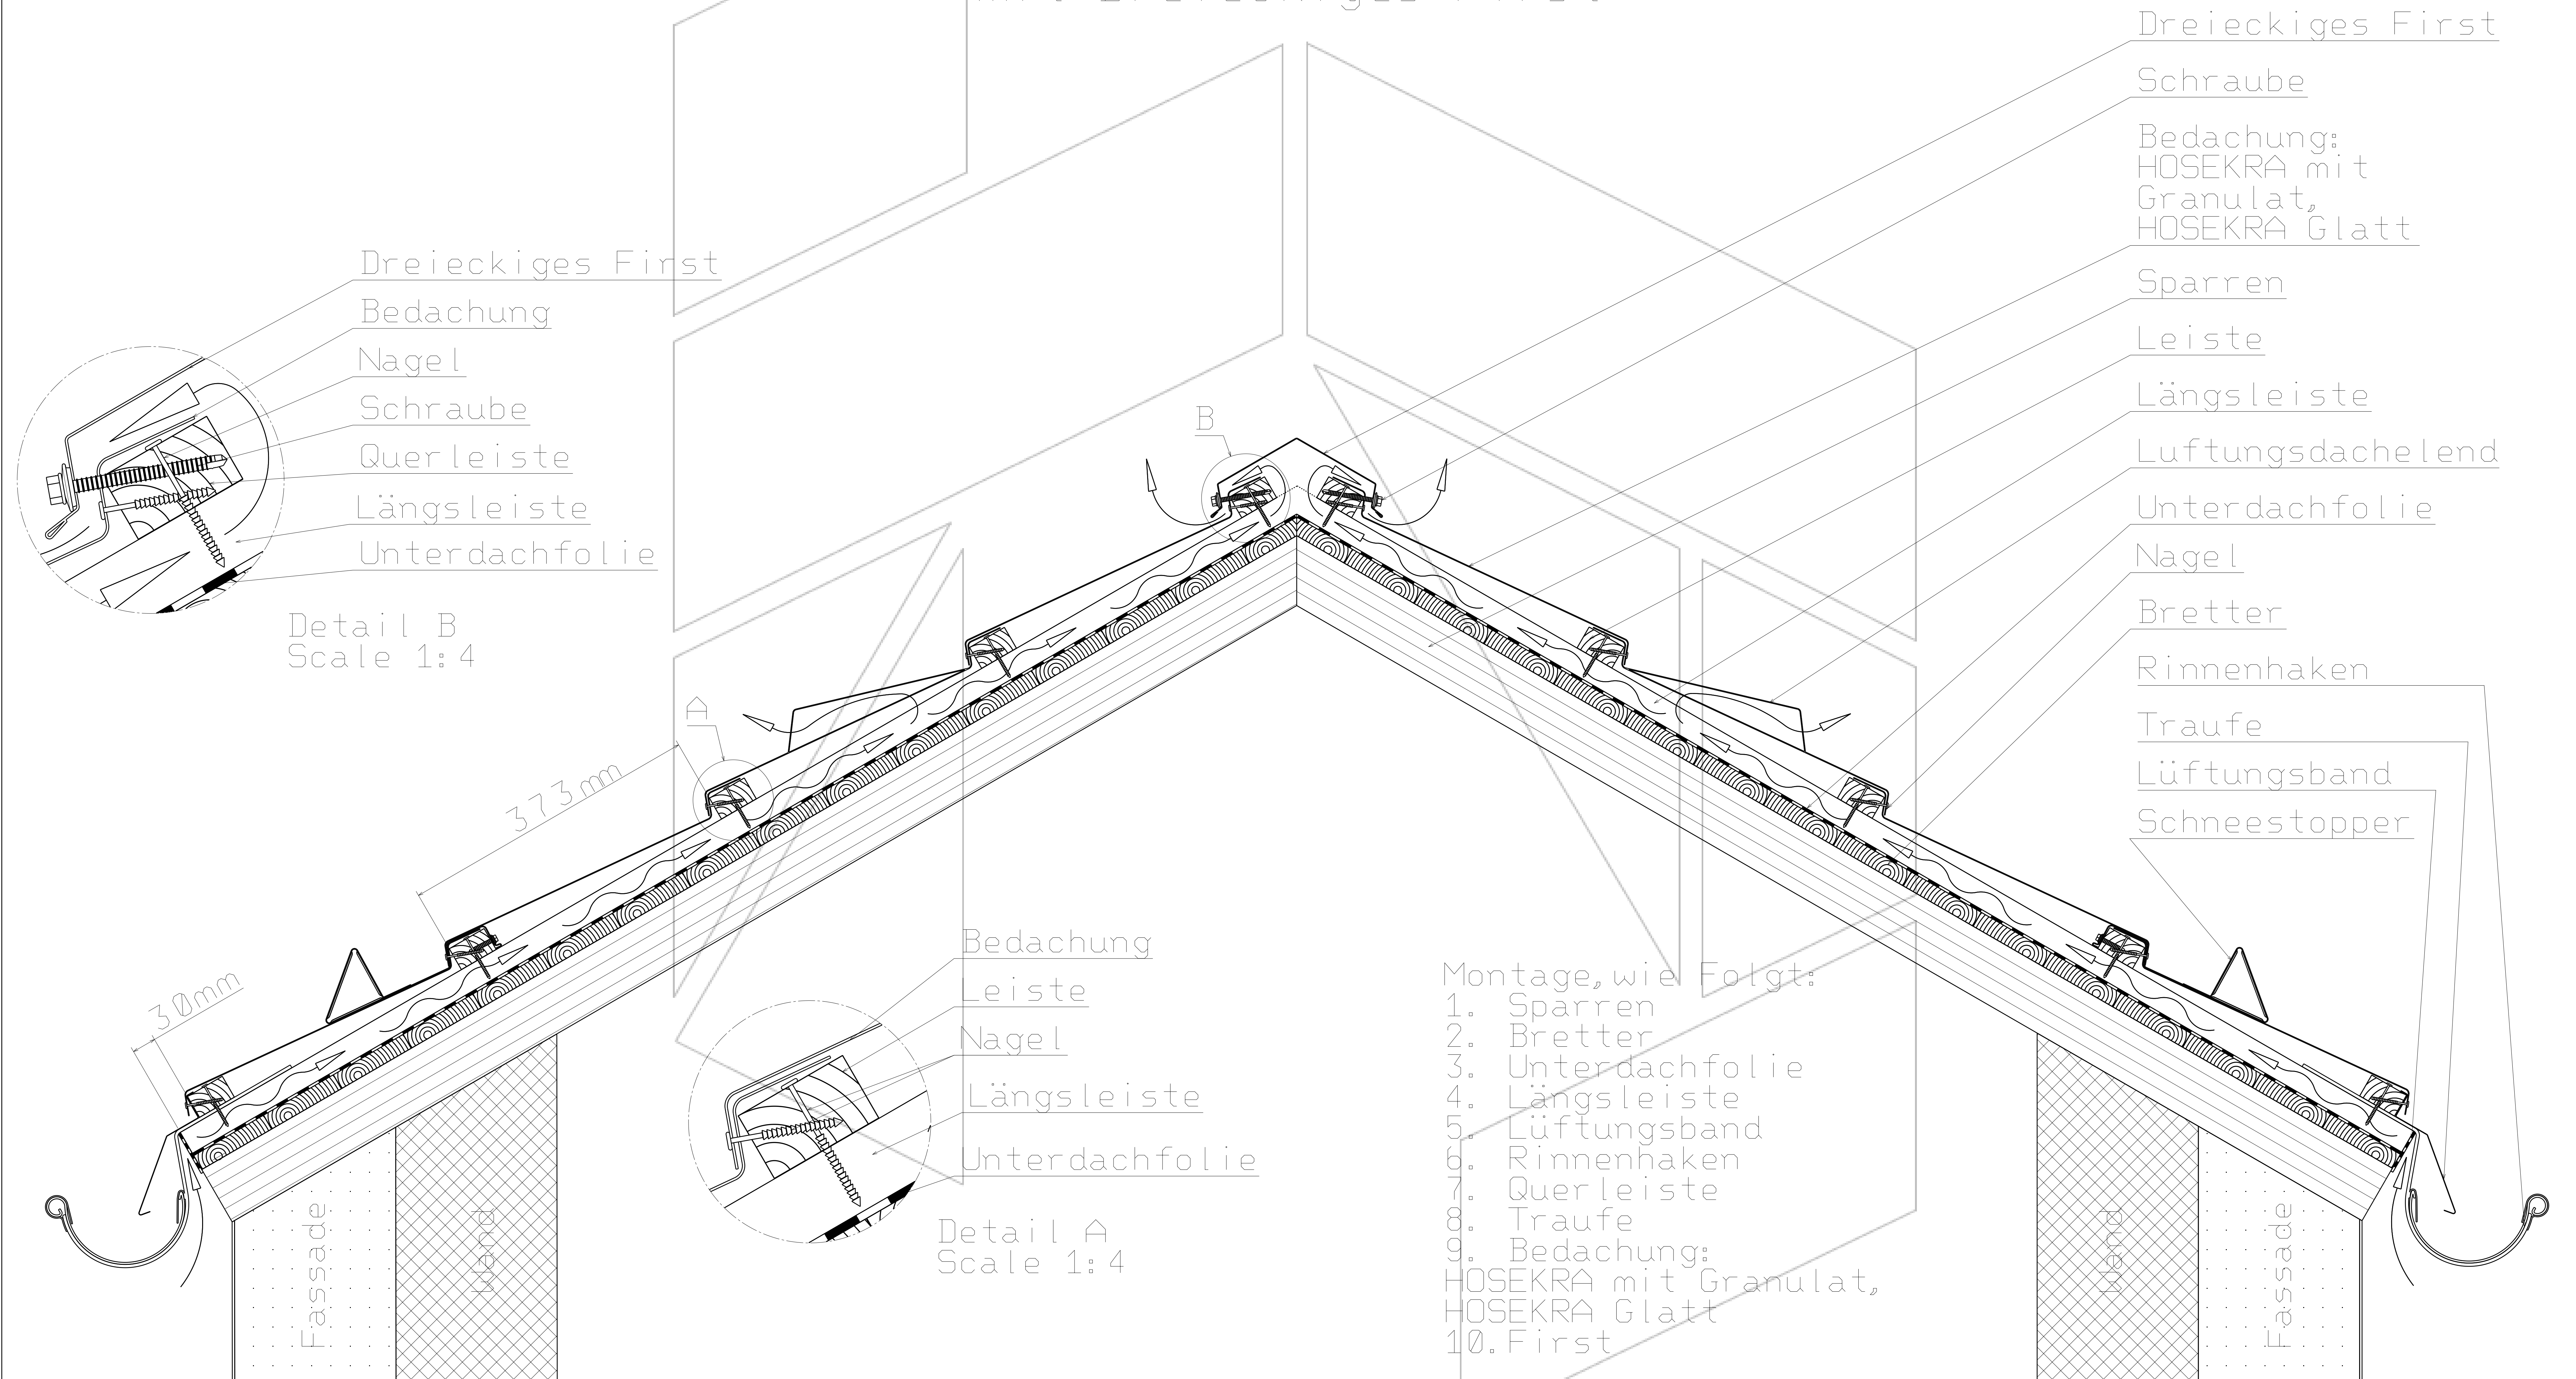

Schnitt des Satteldaches mit Bedachung  
HOSEKRA mit Granulat, HOSEKRA Glatt  
mit Dreieckiges First

Dreieckiges First  
Bedachung  
Nagel  
Schraube  
Querleiste  
Längsleiste  
Unterdachfolie

Detail B  
Scale 1:4

Dreieckiges First  
Schraube  
Bedachung:  
HOSEKRA mit  
Granulat,  
HOSEKRA Glatt  
Sparren  
Leiste  
Längsleiste  
Luftungsdachelend  
Unterdachfolie  
Nagel  
Bretter  
Rinnenhaken  
Traufe  
Lüftungsband  
Schneestopper

Bedachung  
Leiste  
Nagel  
Längsleiste  
Unterdachfolie

Detail A  
Scale 1:4

- Montage, wie Folgt:
1. Sparren
  2. Bretter
  3. Unterdachfolie
  4. Längsleiste
  5. Lüftungsband
  6. Rinnenhaken
  7. Querleiste
  8. Traufe
  9. Bedachung:  
HOSEKRA mit Granulat,  
HOSEKRA Glatt
  10. First