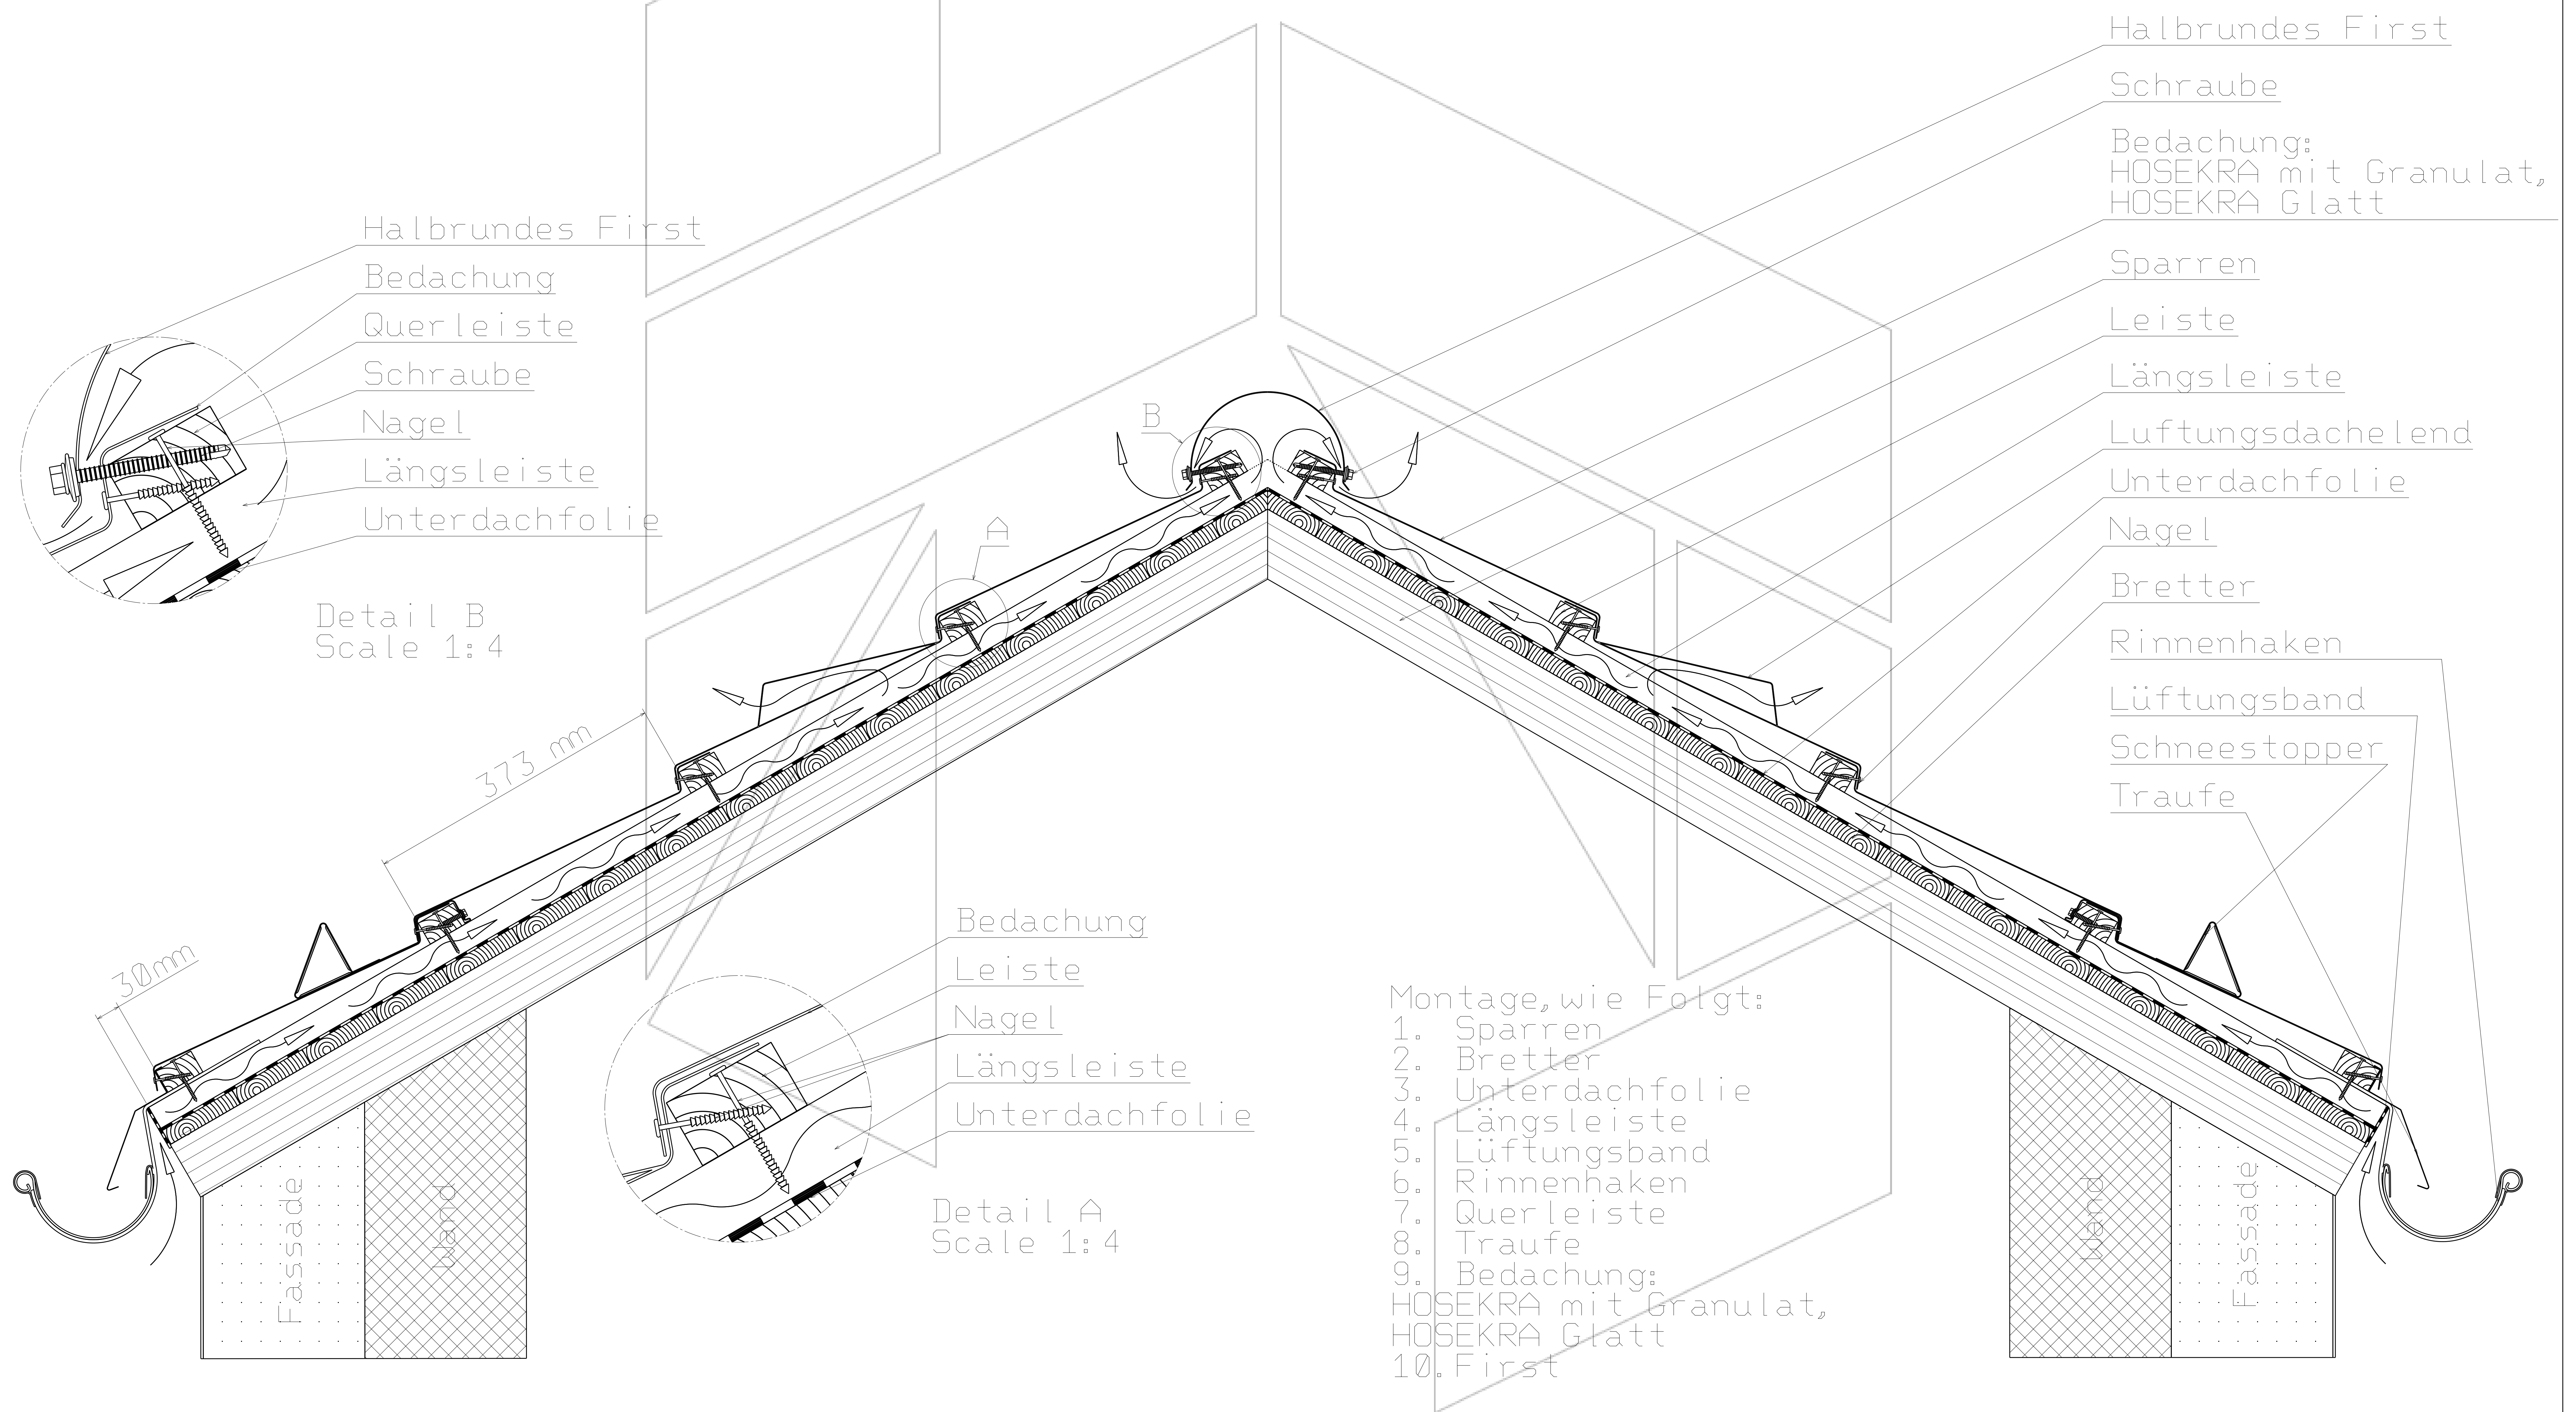

Schnitt des Satteldach mit Bedachung
HOSEKRA mit Granulat, HOSEKRA Glatt
mit Halbrundes First

Detail B
Scale 1:4

Detail A
Scale 1:4

Montage, wie Folgt:

1. Sparren
2. Bretter
3. Unterdachfolie
4. Längsleiste
5. Lüftungsband
6. Rinnenhaken
7. Querleiste
8. Traufe
9. Bedachung:
HOSEKRA mit Granulat,
HOSEKRA Glatt
10. First

Luftlauf

Scale 1:12

Technische Zeichnung ist Eigentum des Herstellers HOSEKRA d.o.o. und ist nur für Informationszweck geeignet.