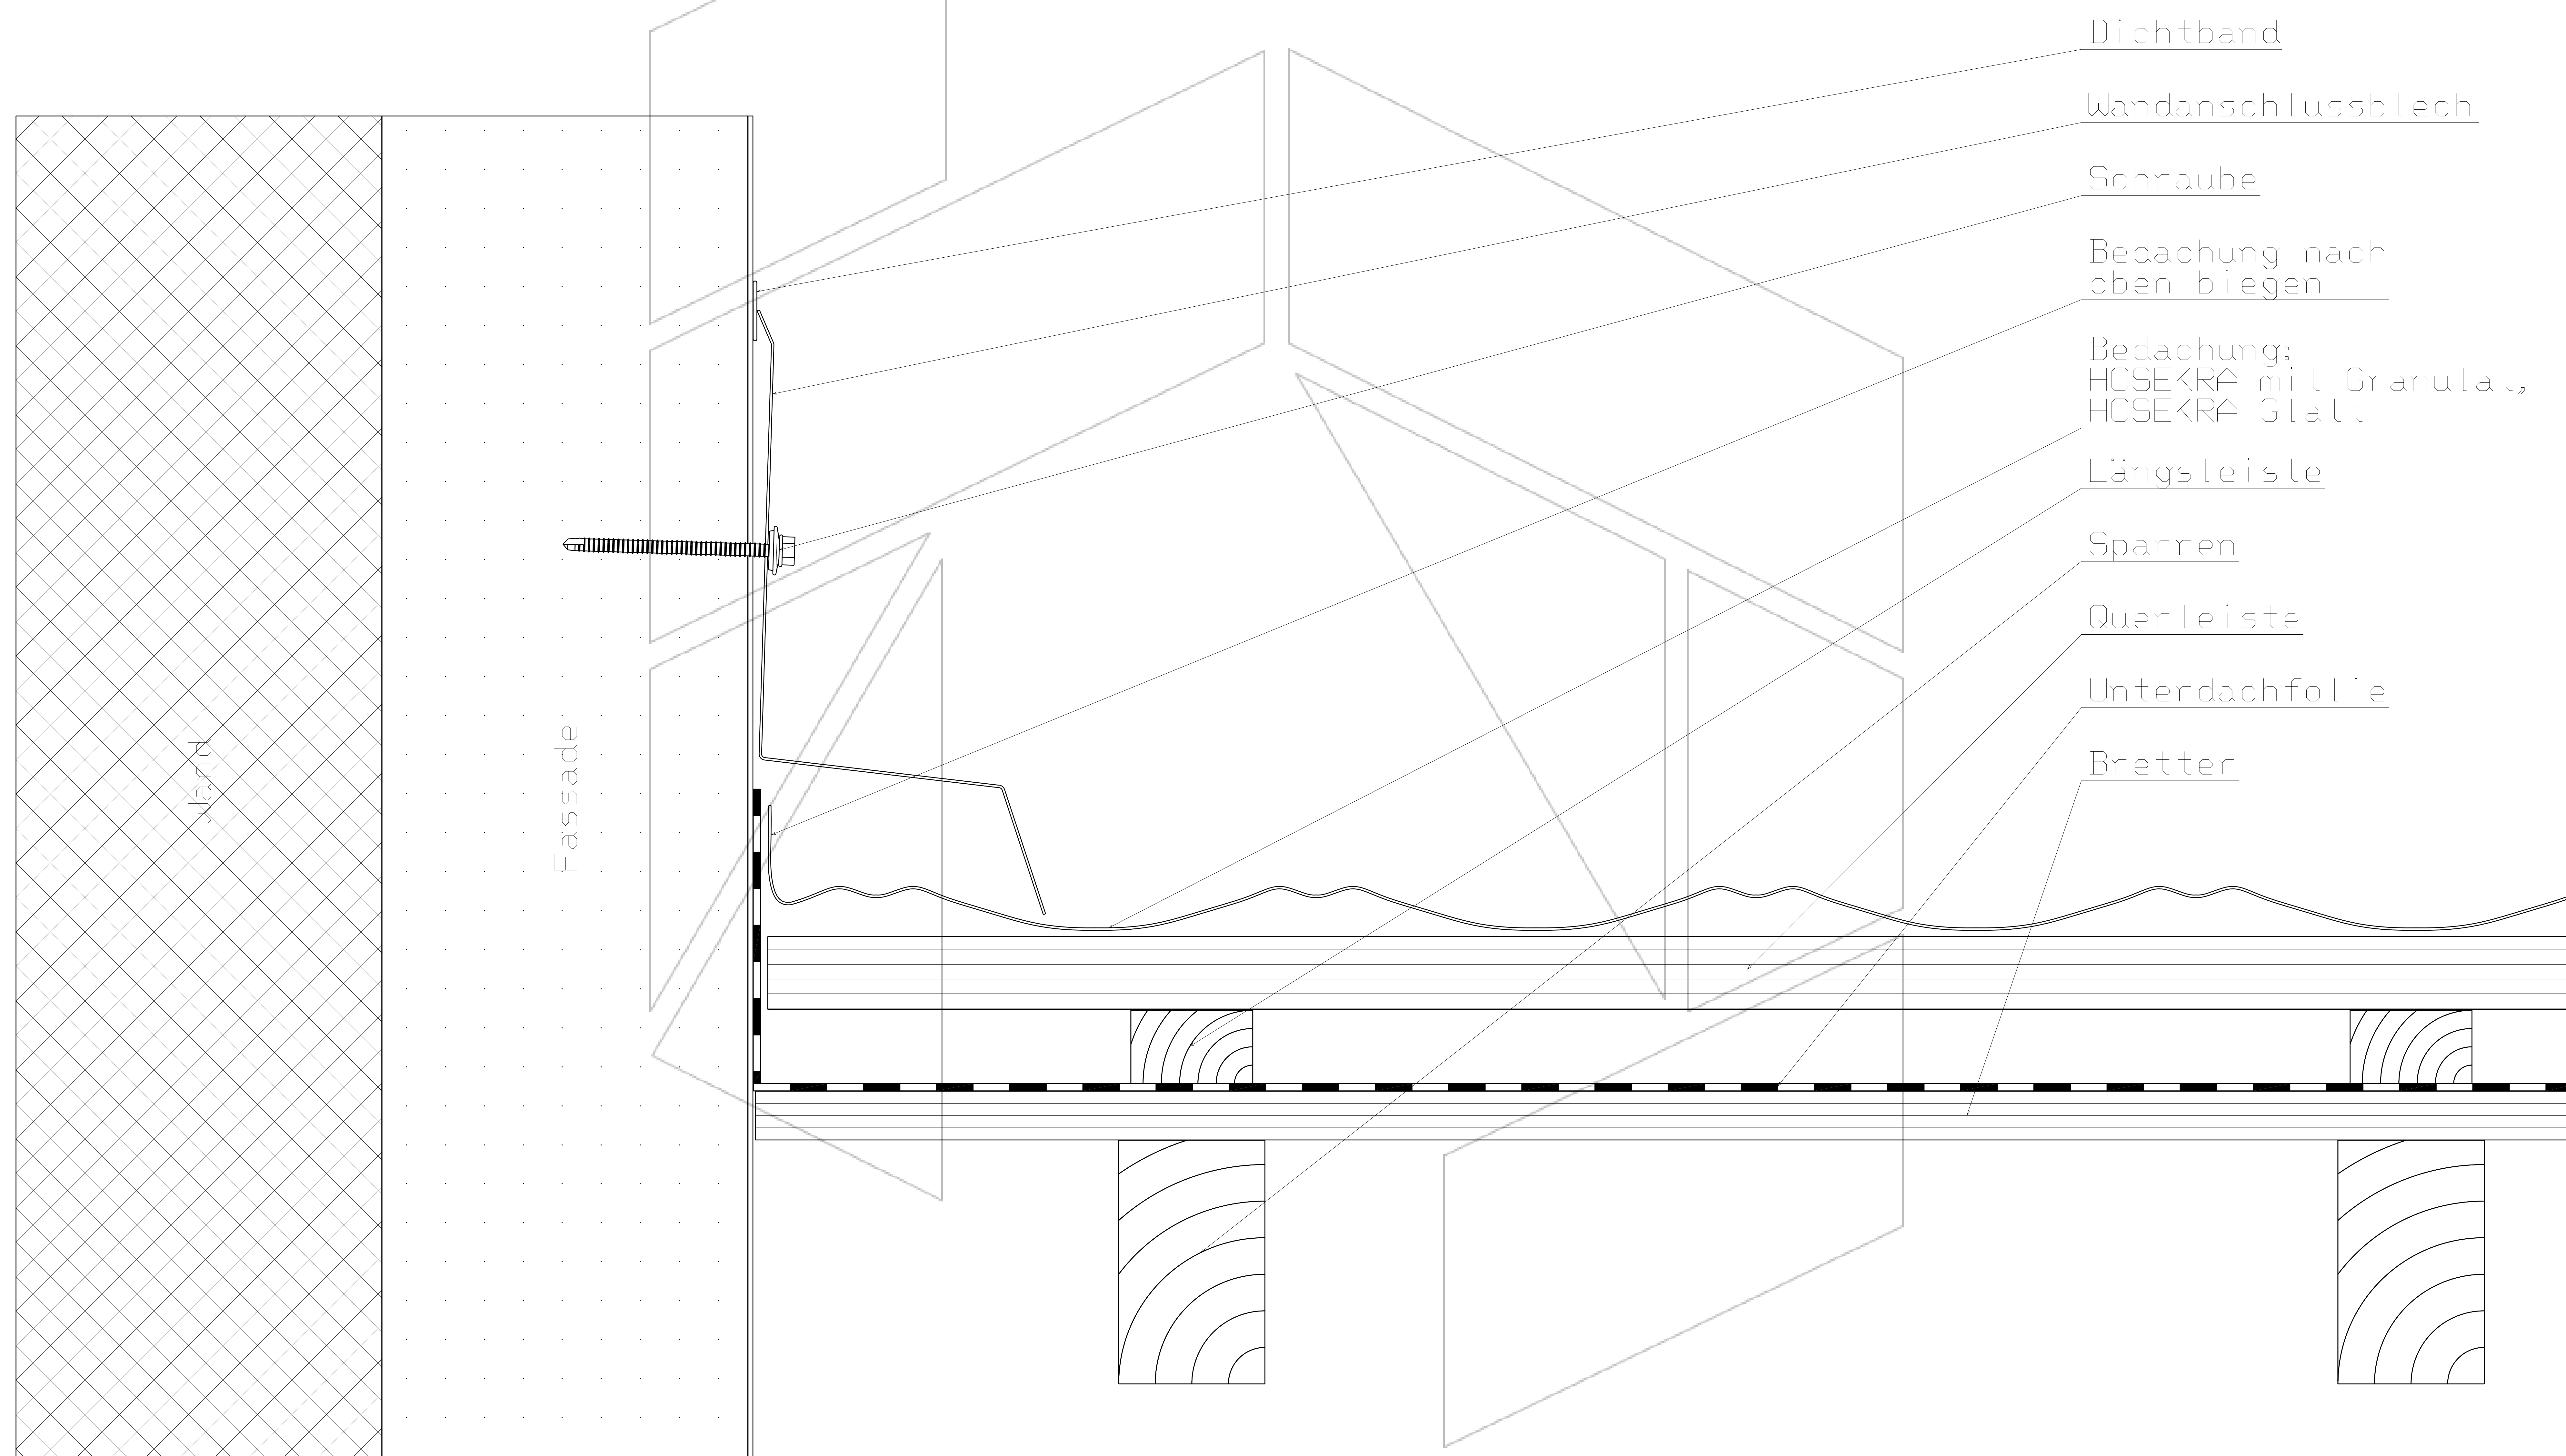

Schnitt des Daches mit Wandanschlussblech beim Bedachung
HOSEKRA mit Granulat, HOSEKRA Glatt

- Dichtband
- Wandanschlussblech
- Schraube
- Bedachung nach oben biegen
- Bedachung: HOSEKRA mit Granulat, HOSEKRA Glatt
- Längsleiste
- Sparren
- Querleiste
- Unterdachfolie
- Bretter

Scale 1:4

Technische Zeichnung ist Eigentum des Herstellers HOSEKRA d.o.o. und ist nur für Informationszweck geeignet.