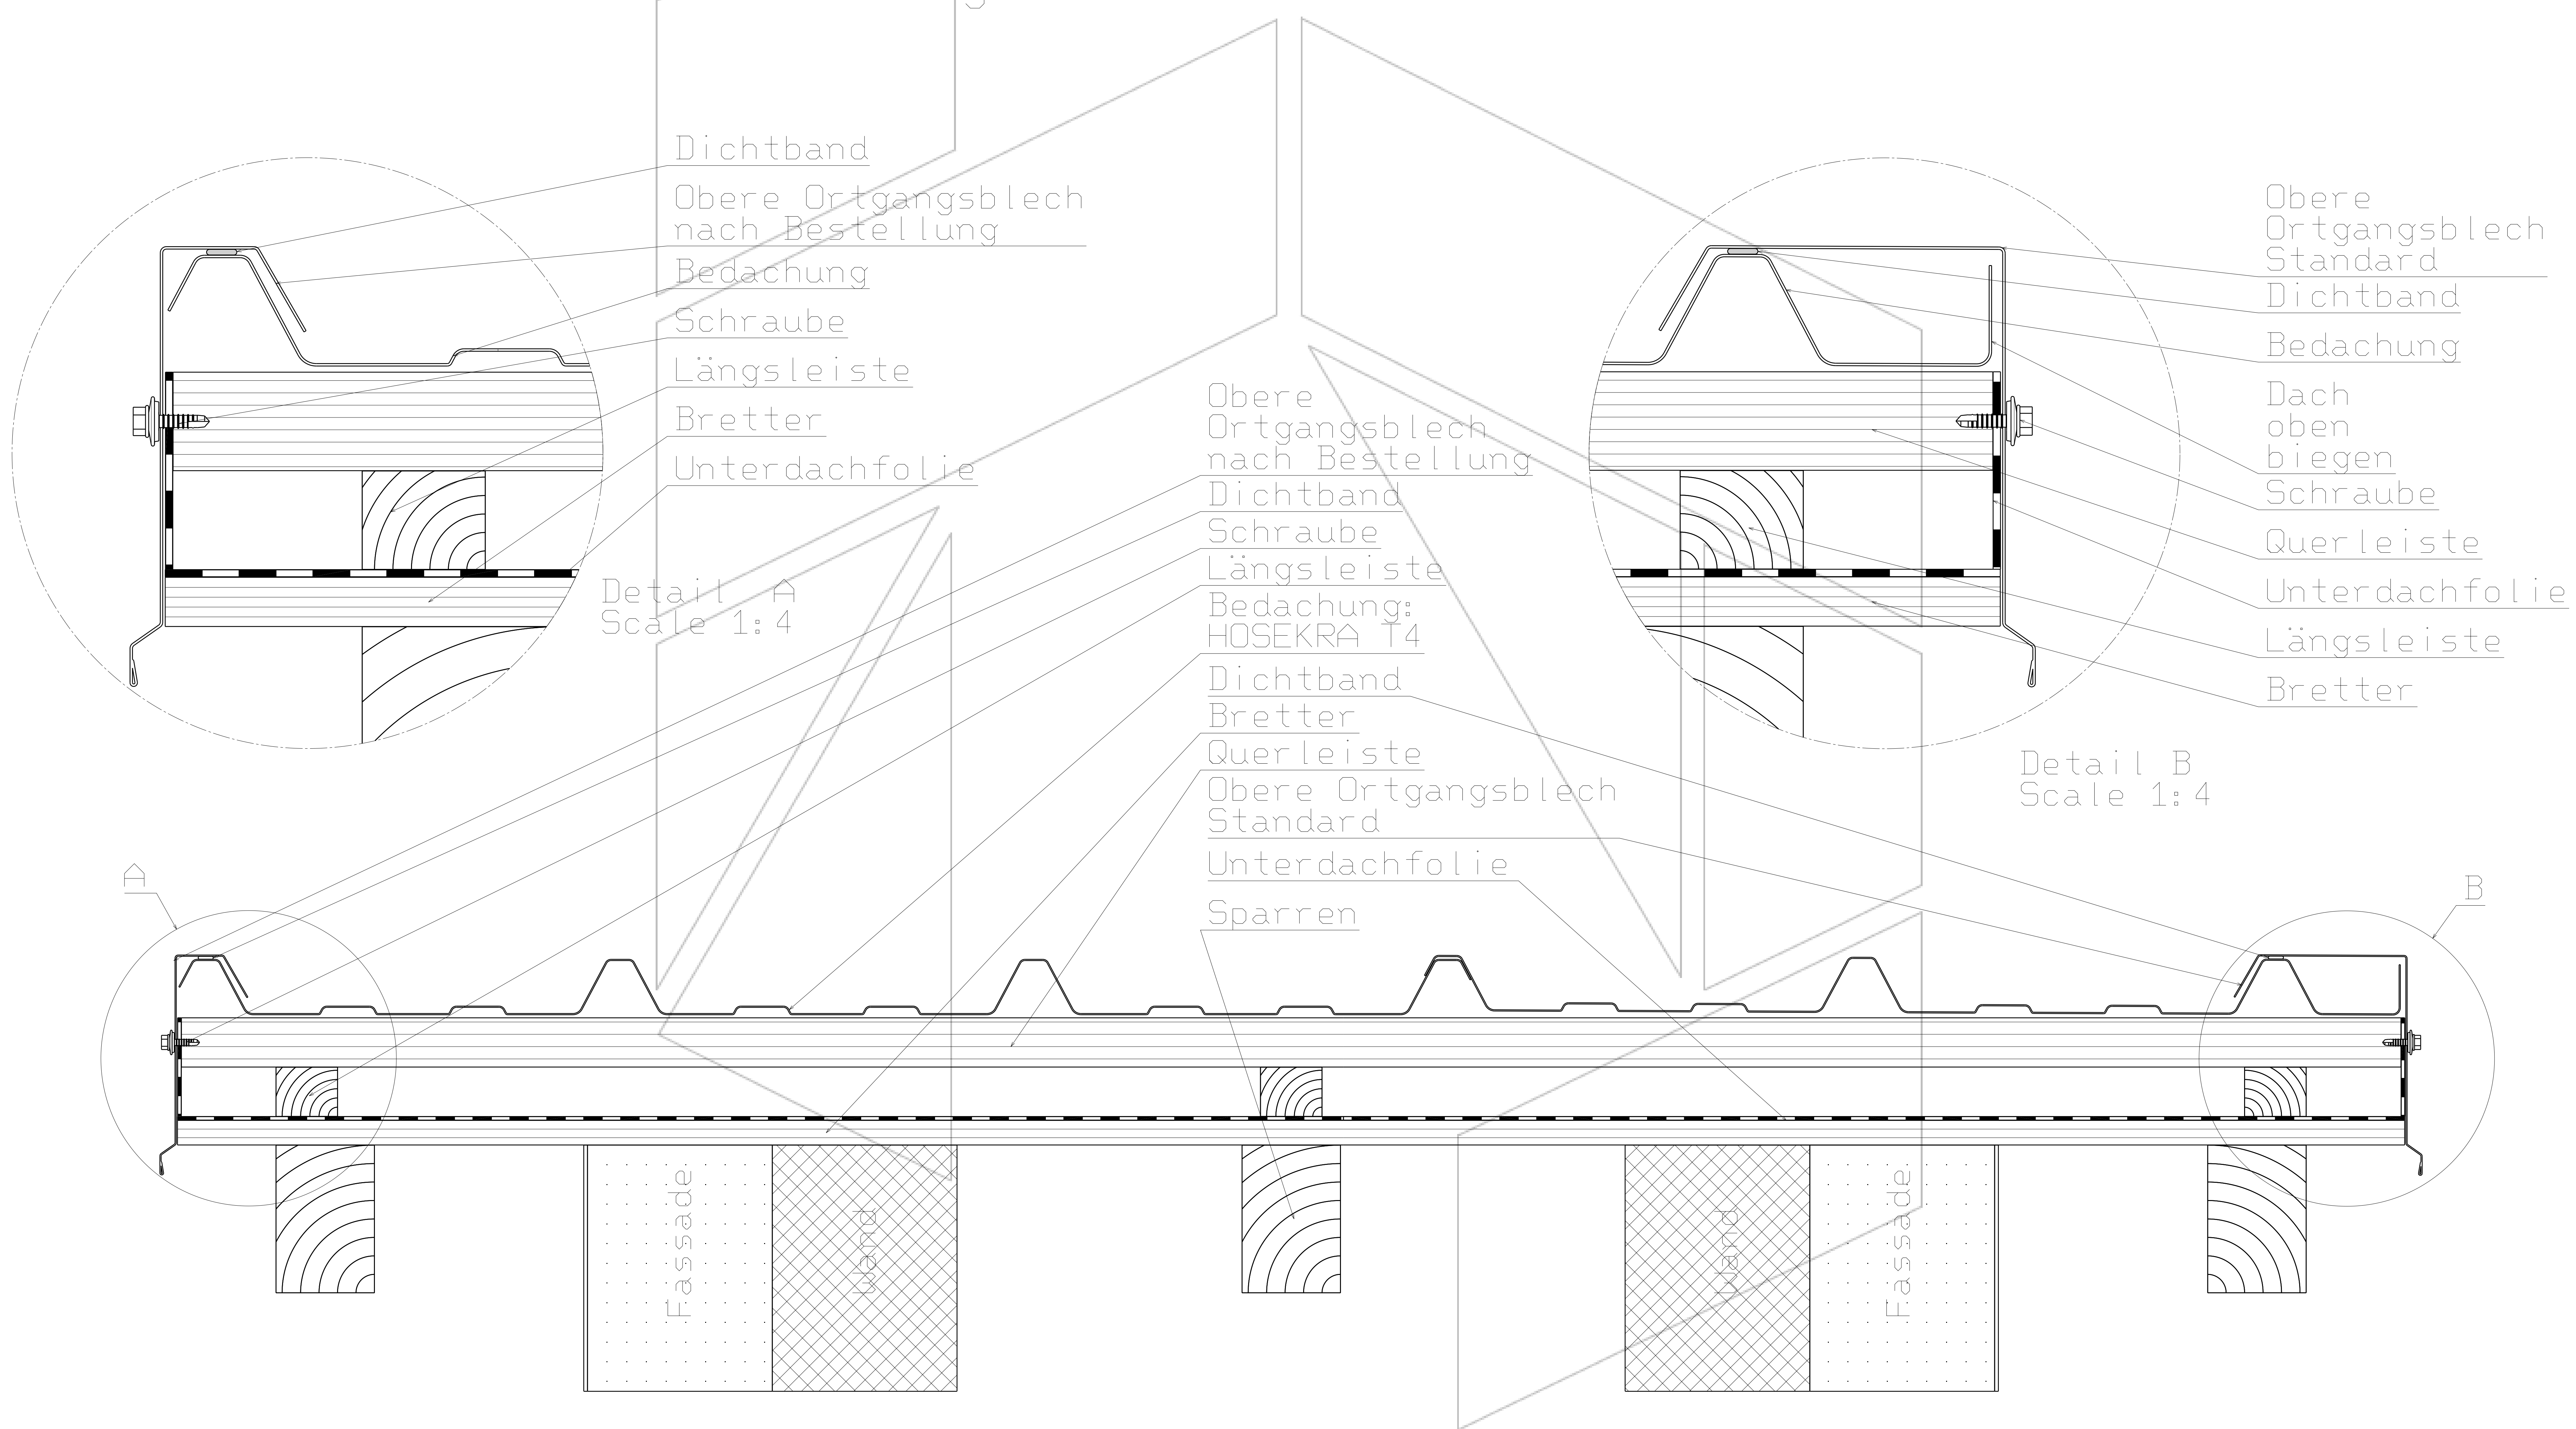

Schnitt des Daches beim Oberen Ortgangsblech
 mit Bedachung HOSEKRA T4
 (Dachdeckung von Links nach Rechts)

Dichtband
 Obere Ortgangsblech
 nach Bestellung
 Bedachung
 Schraube
 Längsleiste
 Bretter
 Unterdachfolie

Detail A
 Scale 1:4

Obere
 Ortgangsblech
 nach Bestellung
 Dichtband
 Schraube
 Längsleiste
 Bedachung:
 HOSEKRA T4
 Dichtband
 Bretter
 Querleiste
 Obere Ortgangsblech
 Standard
 Unterdachfolie
 Sparren

Obere
 Ortgangsblech
 Standard
 Dichtband
 Bedachung
 Dach
 oben
 biegen
 Schraube
 Querleiste
 Unterdachfolie
 Längsleiste
 Bretter

Detail B
 Scale 1:4

Scale 1:8