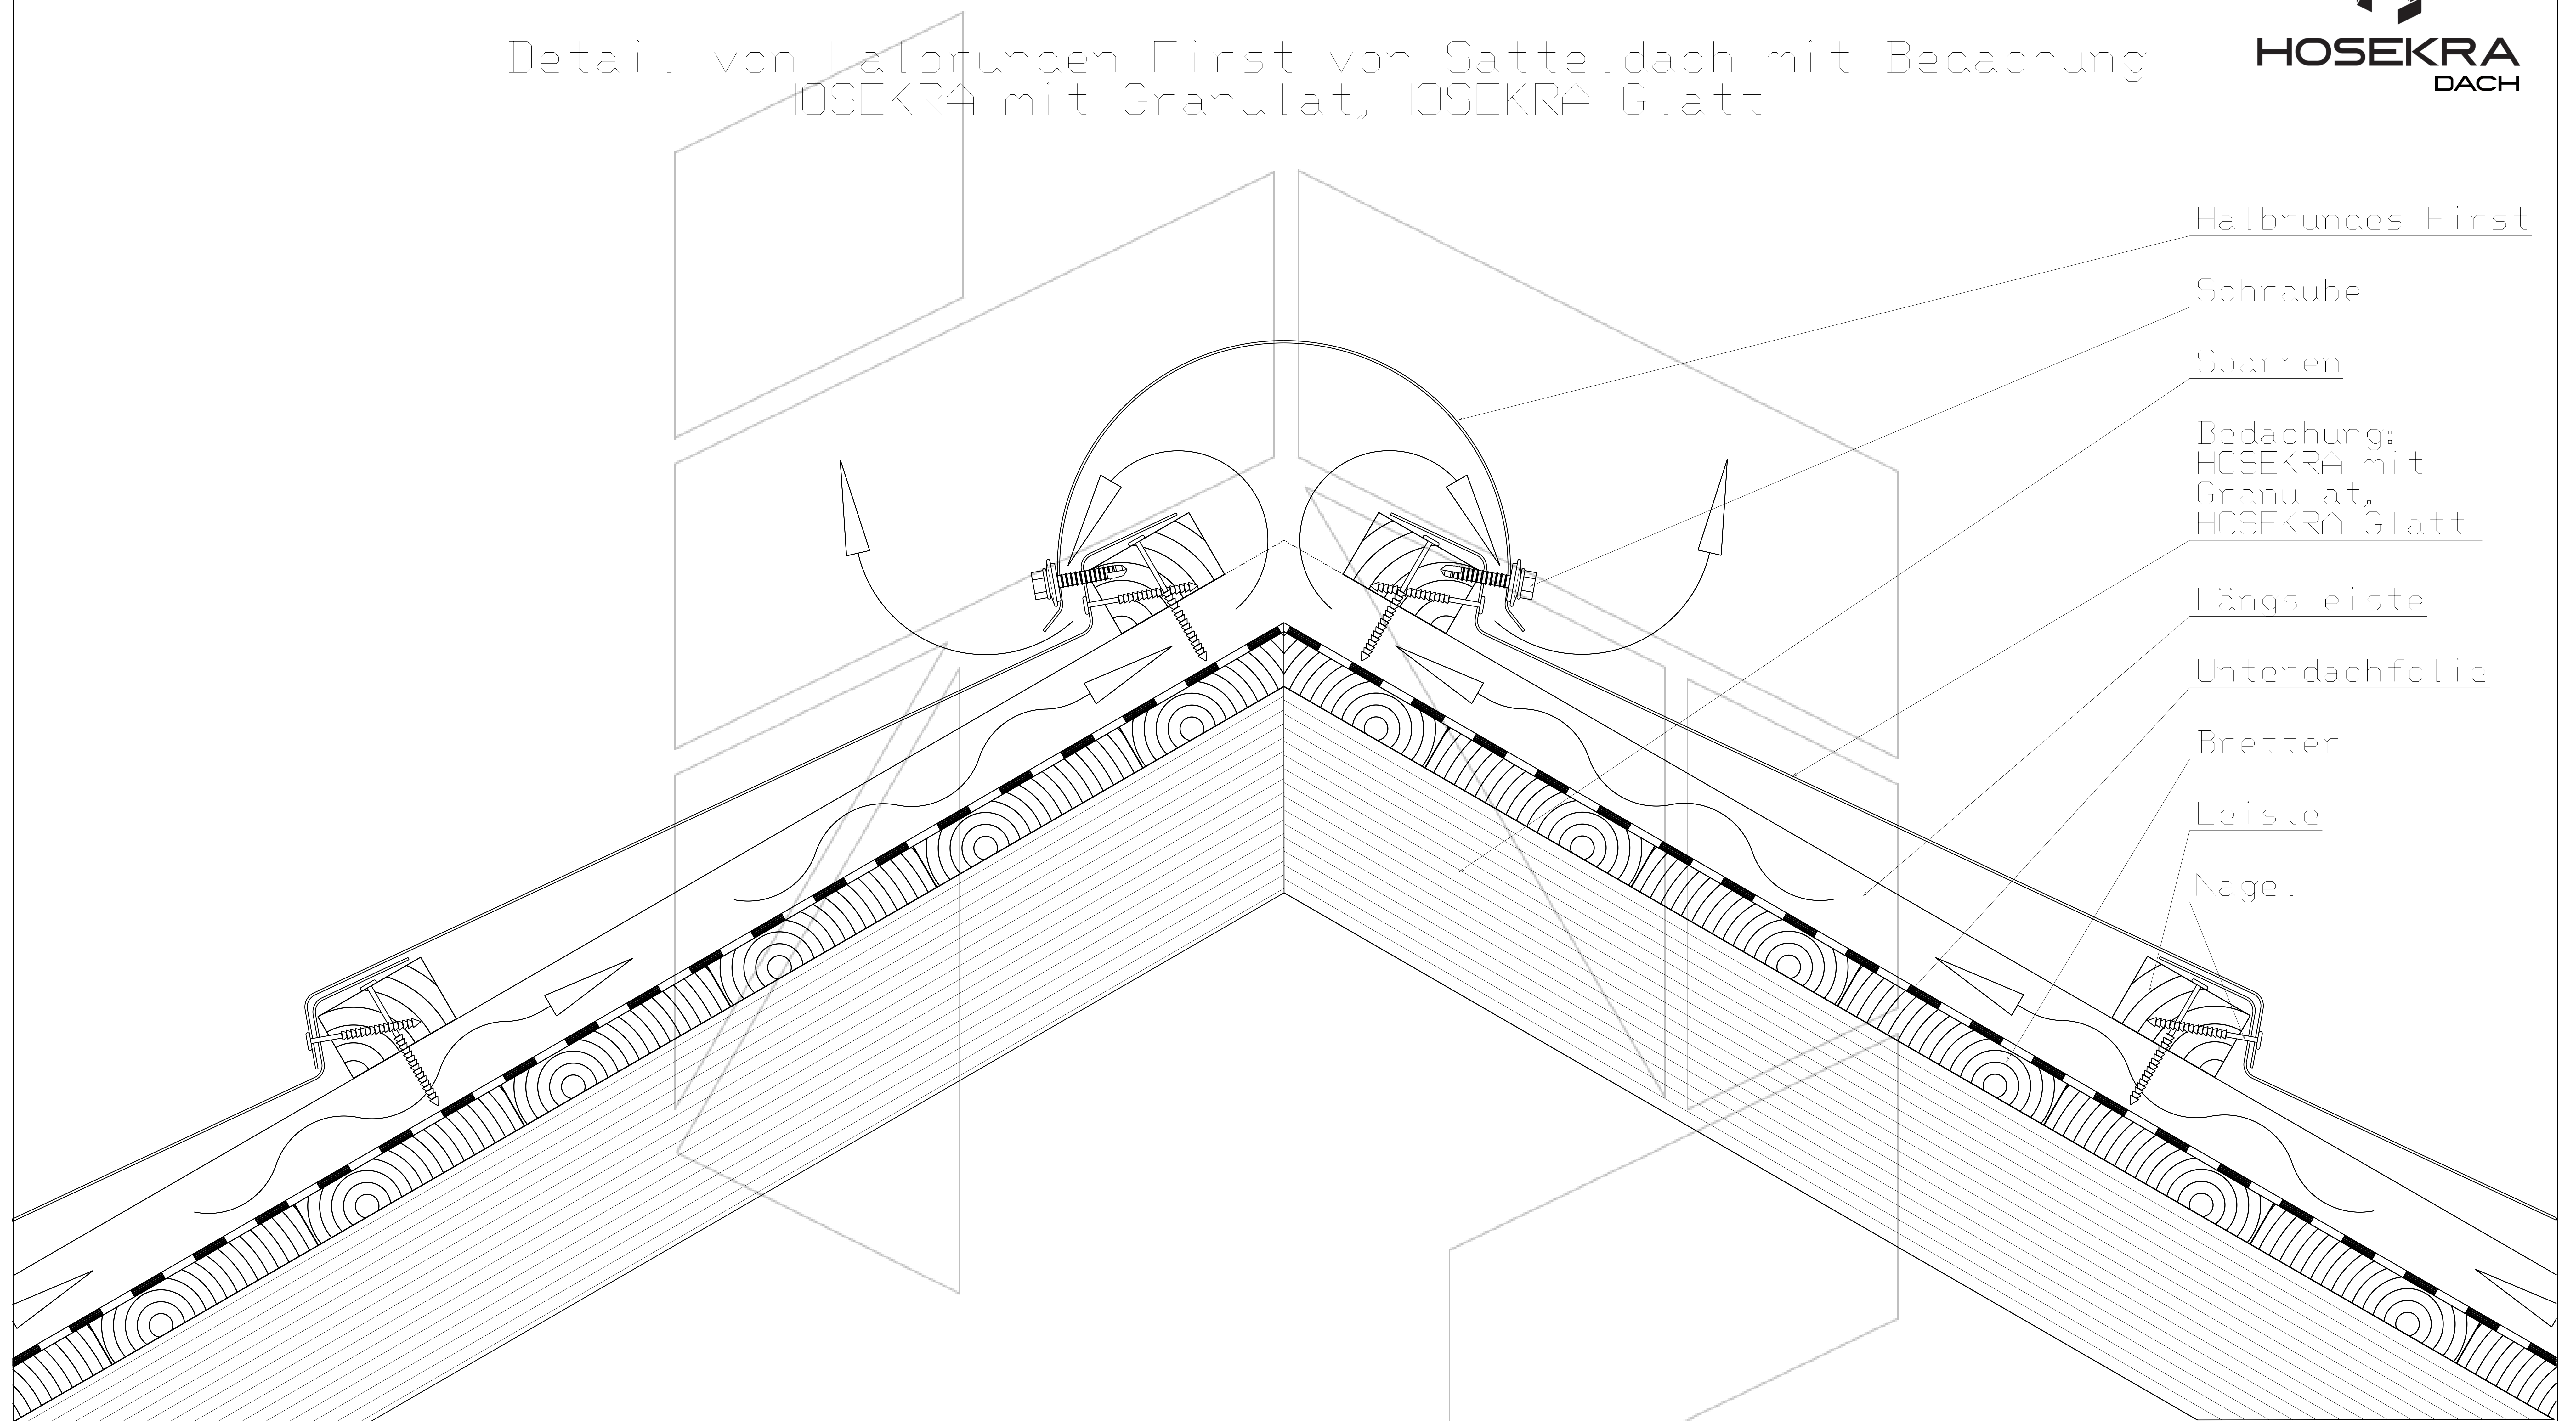

Detail von Halbrunden First von Satteldach mit Bedachung
HOSEKRA mit Granulat, HOSEKRA Glatt

Halbrundes First

Schraube

Sparren

Bedachung:
HOSEKRA mit
Granulat,
HOSEKRA Glatt

Längsleiste

Unterdachfolie

Bretter

Leiste

Nagel

Luftlauf

Scale 1:4

Technische Zeichnung ist Eigentum des Herstellers HOSEKRA d.o.o. und ist nur für Informationszweck geeignet.