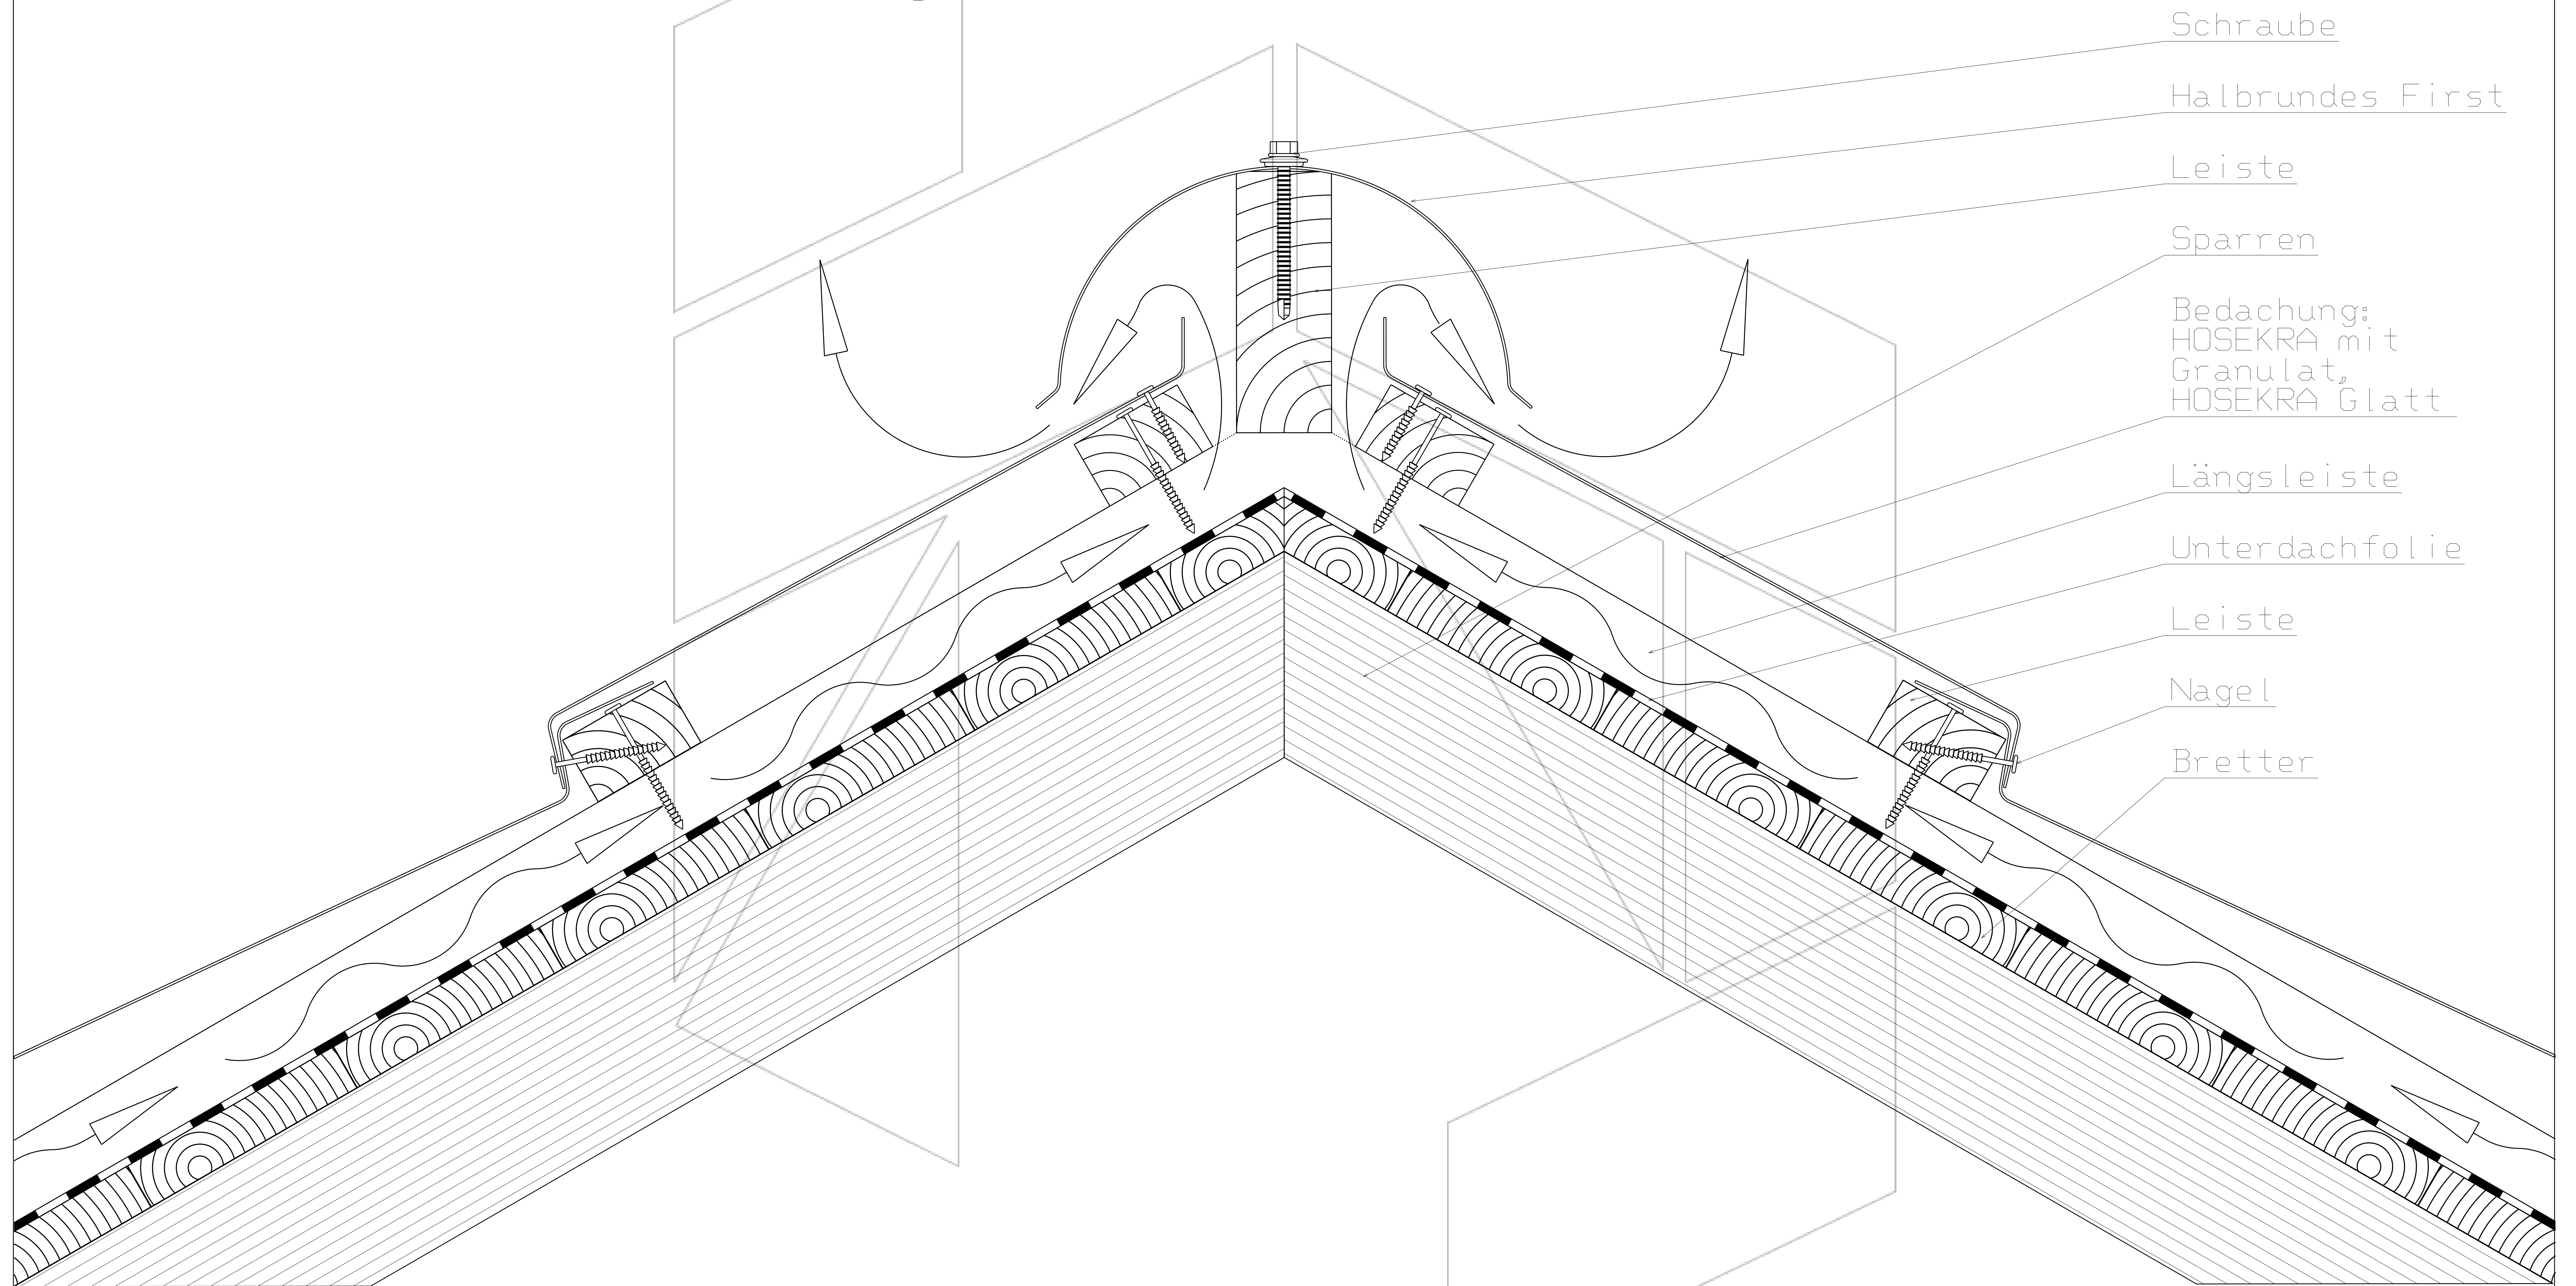

Detail von Halbrunden First an der Leiste von Satteldach
mit Bedachung HOSEKRA mit Granulat, HOSEKRA Glatt

Schraube

Halbrundes First

Leiste

Sparren

Bedachung:
HOSEKRA mit
Granulat,
HOSEKRA Glatt

Längsleiste

Unterdachfolie

Leiste

Nagel

Bretter

Luftlauf

Scale 1:4

Technische Zeichnung ist Eigentum des Herstellers HOSEKRA d.o.o. und ist nur für Informationszweck geeignet.