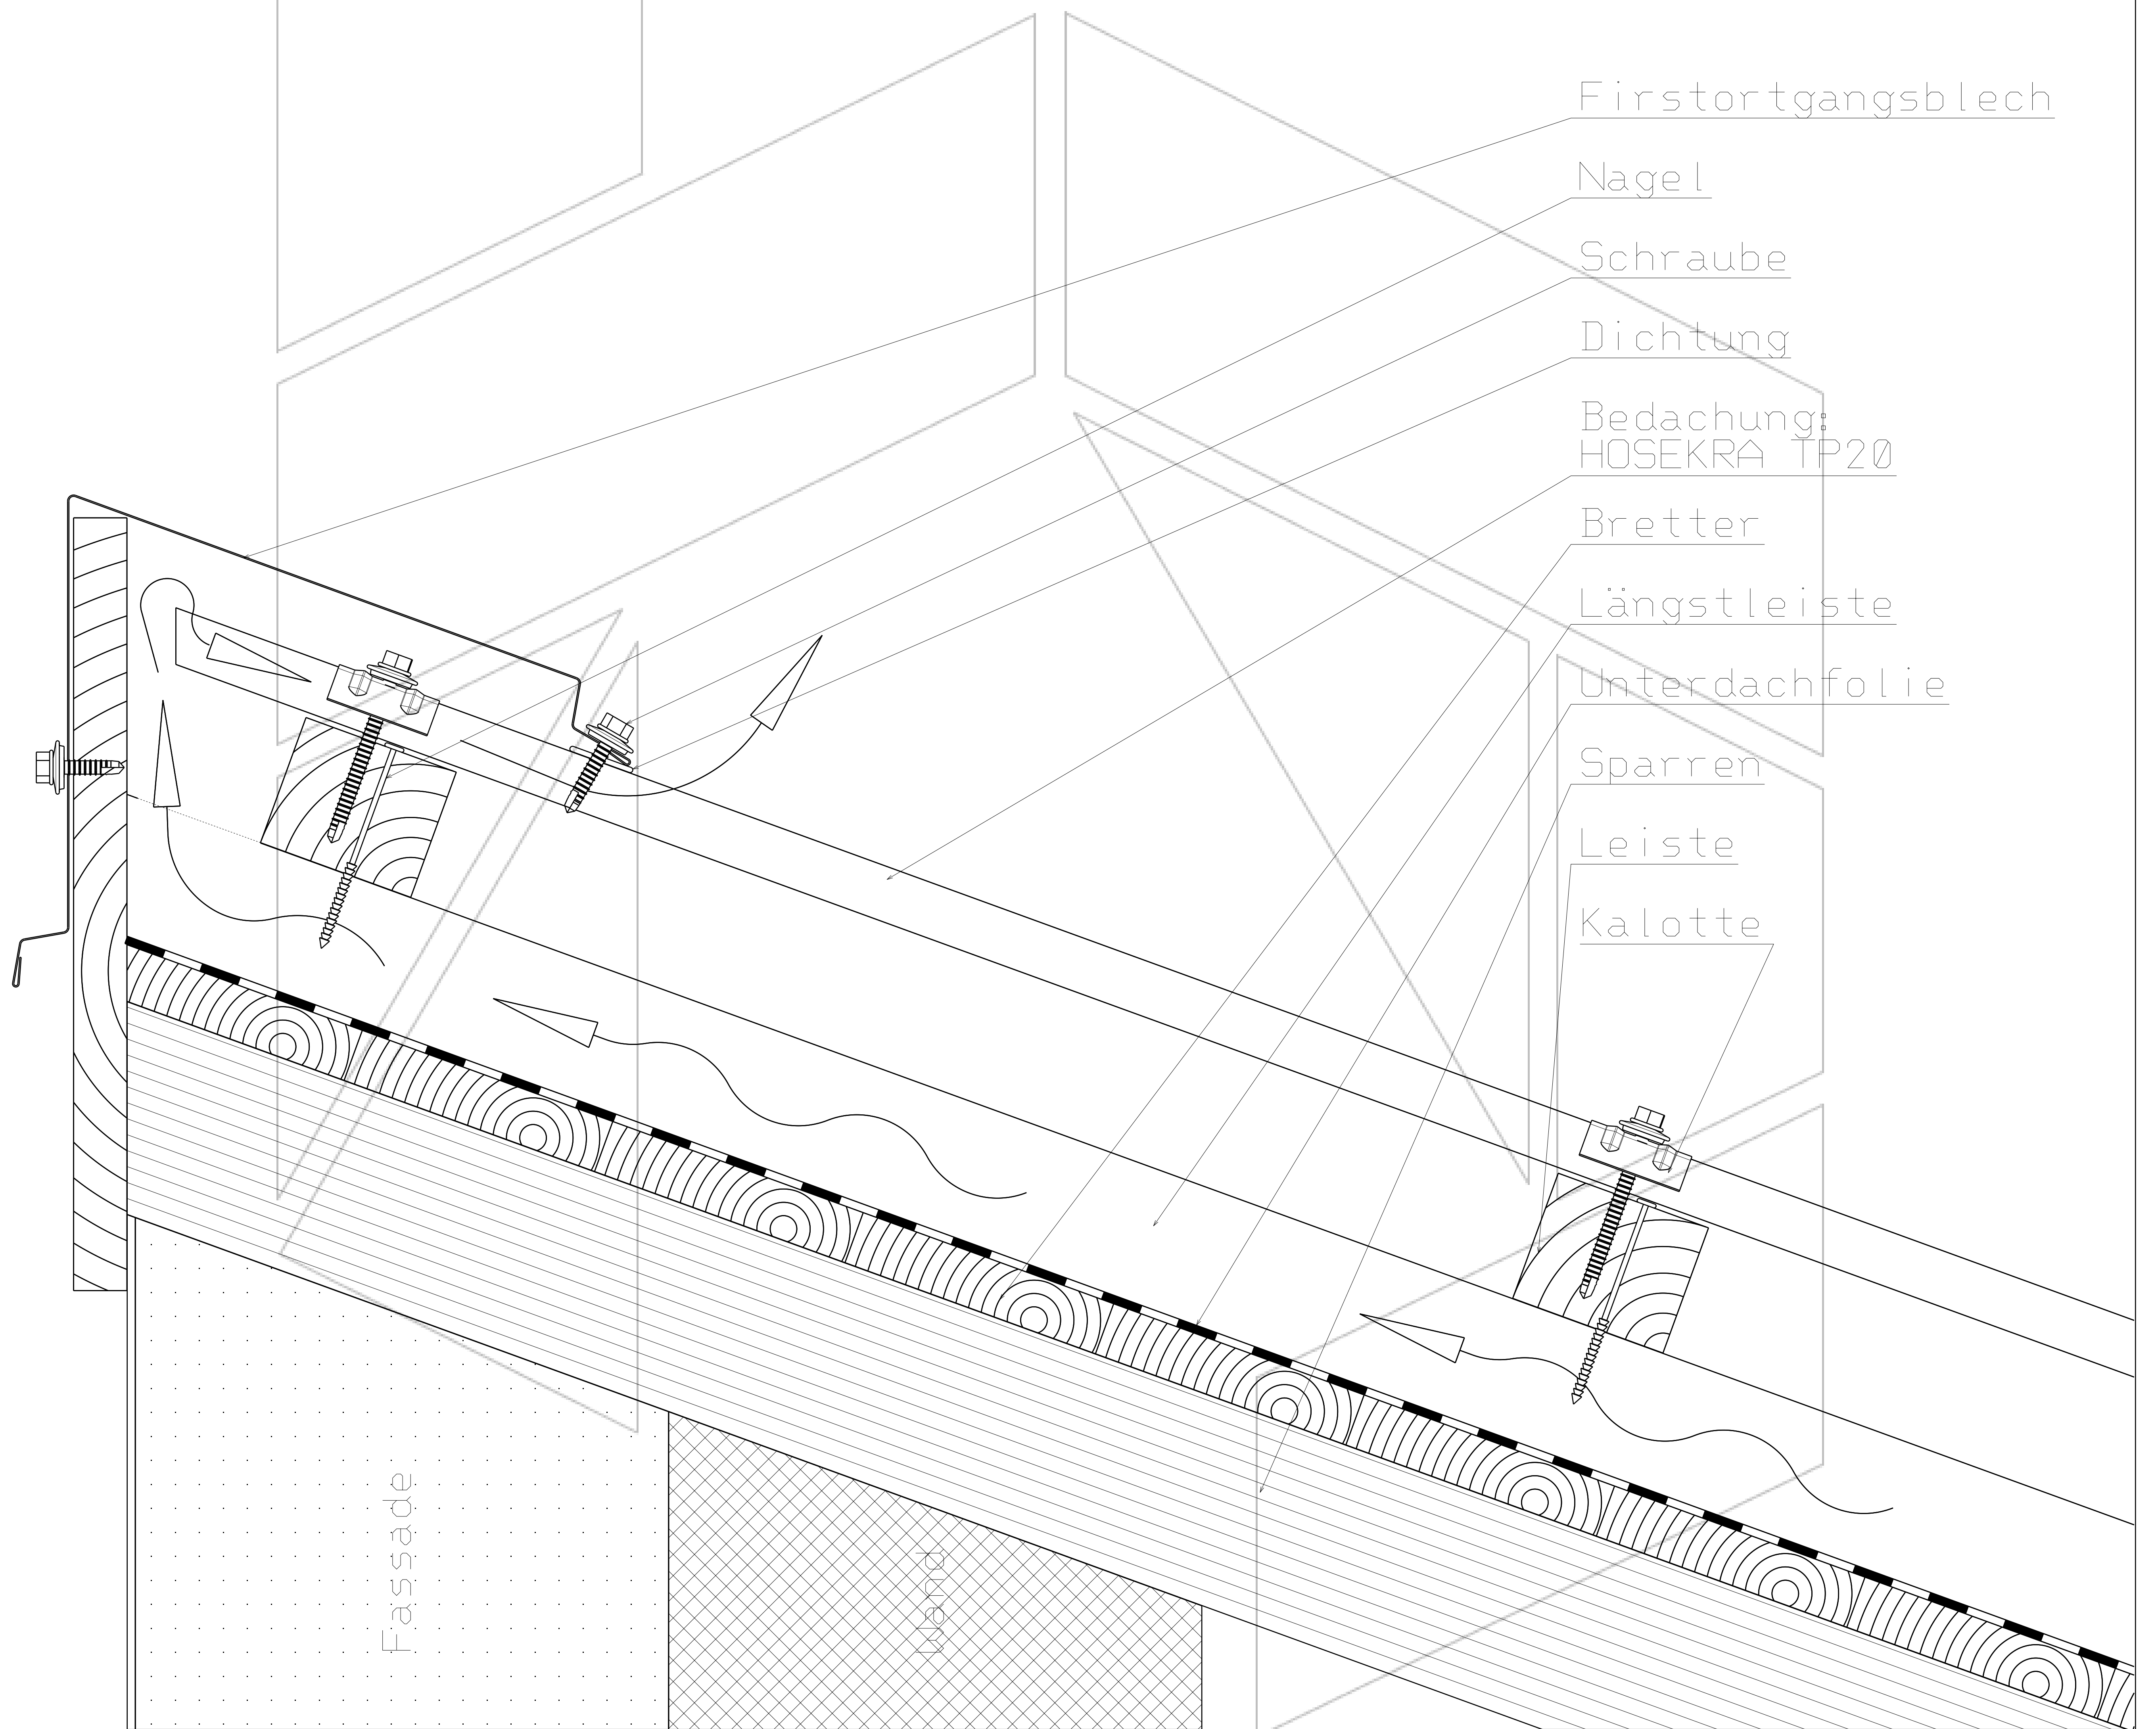

Detail von First des Pultdaches mit Bedachung
HOSEKRA TP20

Scale 2:9

Technische Zeichnung ist Eigentum des Herstellers HOSEKRA d.o.o. und ist nur für Informationszweck geeignet.

 Luftlauf