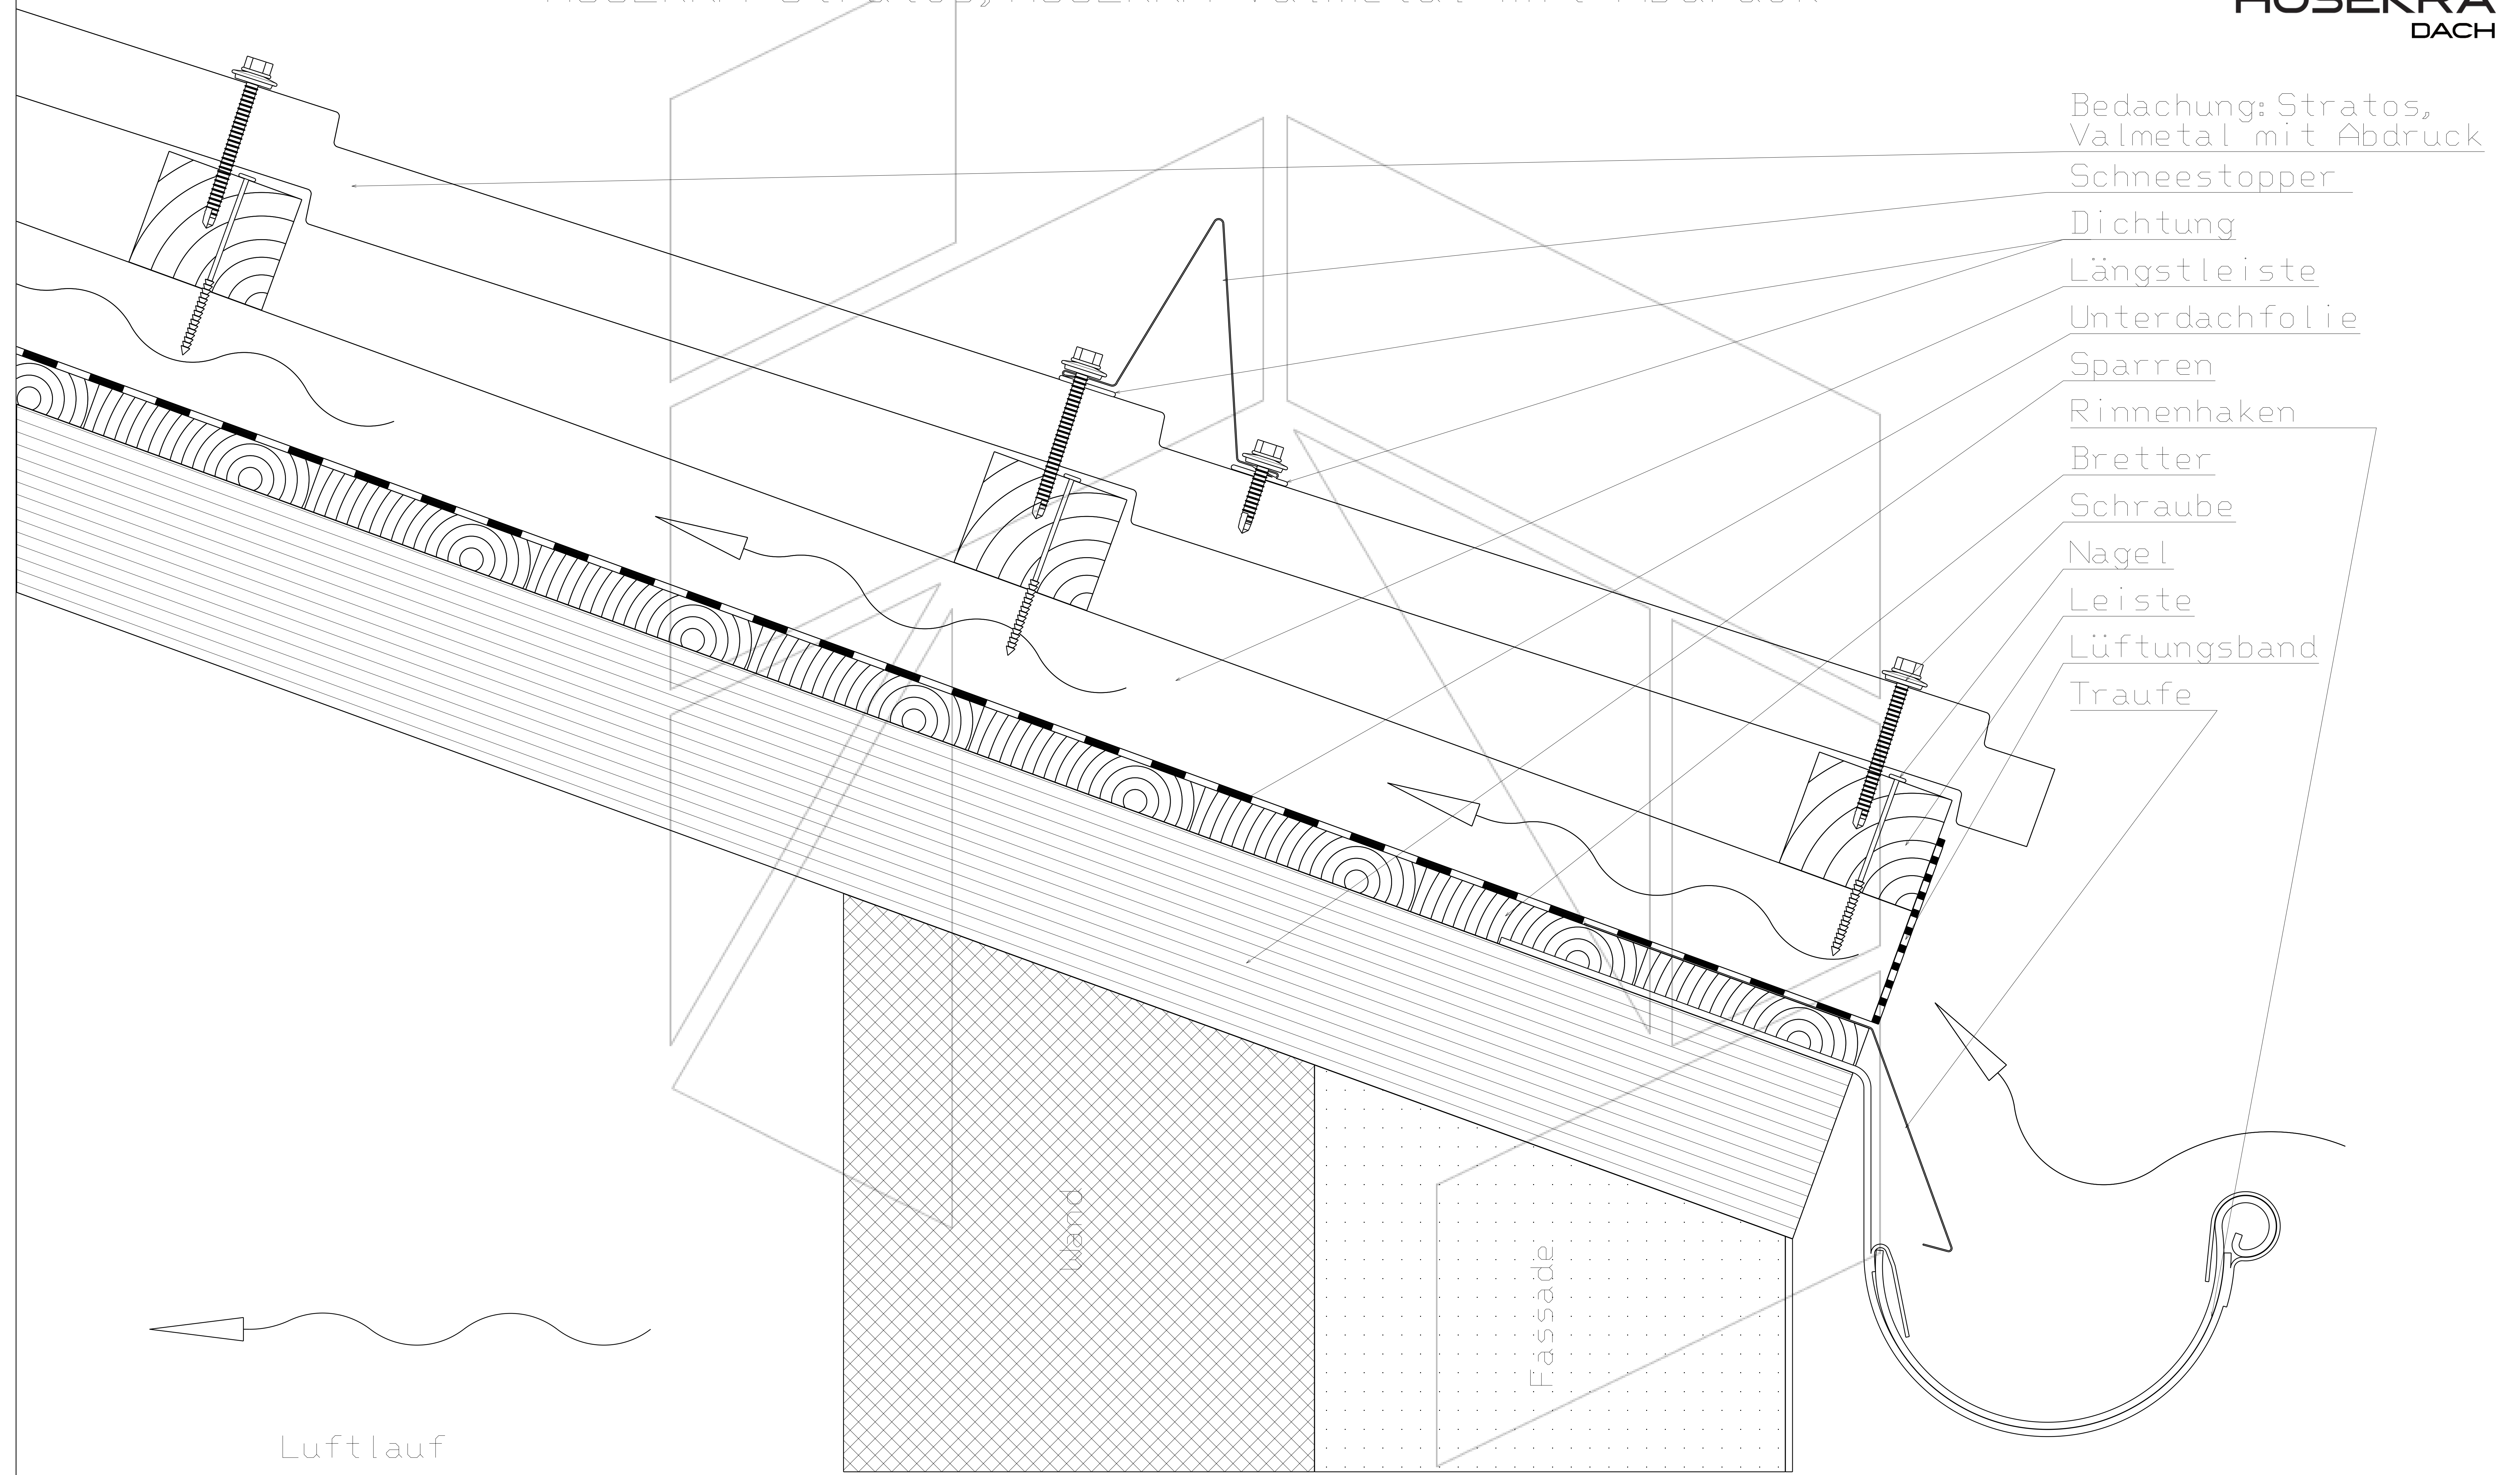

Detail der Traufe am Dach mit Bedachung
HOSEKRA Stratos, HOSEKRA Valmetal mit Abdruck

- Bedachung: Stratos,
Valmetal mit Abdruck
- Schneestopper
- Dichtung
- Längstleiste
- Unterdachfolie
- Sparren
- Rinnenhaken
- Bretter
- Schraube
- Nagel
- Leiste
- Lüftungsband
- Traufe

Luftlauf

Scale 1:4

Technische Zeichnung ist Eigentum des Herstellers HOSEKRA d.o.o. und ist nur für Informationszweck geeignet.