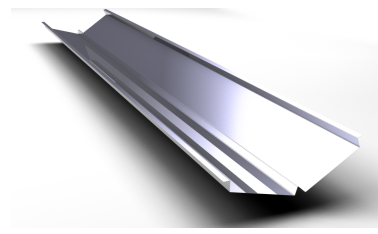

Hosekra Glatt und Standard Komponenten

Farbe:

Braun	Dunkelbraun	Braun MATT	Rot	Oxidrot	Rot MATT	Ziegel Rot
Zieg. Rot MATT	Schwarz	Schwarz MATT	Antrazit	Weiss	Silber	Grün

Luftungs Dachelement

Dachkehle