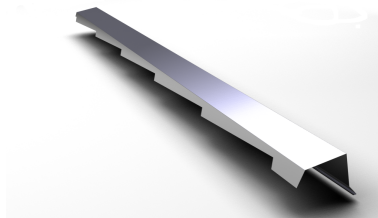

Hosekra Glatt und Standard Komponenten

Farbe:

Braun	Dunkelbraun	Braun MATT	Rot	Oxidrot	Rot MATT	Ziegel Rot
Zieg. Rot MATT	Schwarz	Schwarz MATT	Antrazit	Weiss	Silber	Grün

Dreieckige First

Luftungs Dachelement

Sanitär Lufter

Wandanschlussblech

Ortgangsblech Klein ohne Ausschnitt

Ortgangsblech Gross

Ortgangsblech Klein

Wandanschlussblech

Ortgangsblech Gross ohne Ausschnitt

Traufe