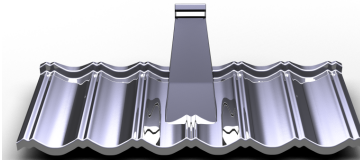

Hosekra Glatt und Standard Komponenten

Farbe:

Braun	Dunkelbraun	Braun MATT	Rot	Oxidrot	Rot MATT	Ziegel Rot
Zieg. Rot MATT	Schwarz	Schwarz MATT	Antrazit	Weiss	Silber	Grün

Dreieckige First

Luftungs Dachelement

Sanitär Lufter

Wandanschlussblech

Ortgangsblech Klein ohne Ausschnitt

Ortgangsblech Gross

Ortgangsblech Klein

Wandanschlussblech

Ortgangsblech Gross ohne Ausschnitt

Traufe

Dachkehle

Schneestopper