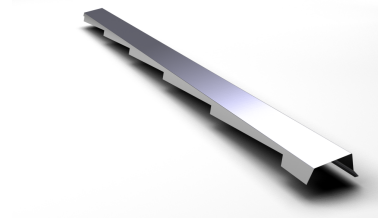

Hosekra Glatt und Standard Komponenten

Farbe:

Braun	Dunkelbraun	Braun MATT	Rot	Oxidrot	Rot MATT	Ziegel Rot
Zieg. Rot MATT	Schwarz	Schwarz MATT	Antrazit	Weiss	Silber	Grün

Dreieckige First

Luftungs Dachelement

Sanitär Lufter

Wandanschlussblech

Ortgangsblech Klein ohne Ausschnitt

Ortgangsblech Gross

Ortgangsblech Klein

Wandanschlussblech

Ortgangsblech Gross ohne Ausschnitt

Traufe