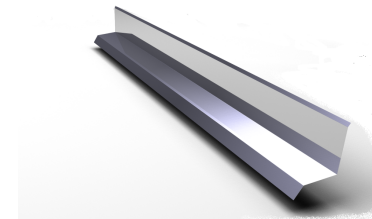

Hosekra Glatt und Standard Komponenten

Farbe:

Braun	Dunkelbraun	Braun MATT	Rot	Oxidrot	Rot MATT	Ziegel Rot
Zieg. Rot MATT	Schwarz	Schwarz MATT	Antrazit	Weiss	Silber	Grün

Dreieckige First

Luftungs Dachelement

Sanitär Lufter

Wandanschlussblech

Ortgangsblech Klein ohne Ausschnitt

Ortgangsblech Gross

Ortgangsblech Klein

Wandanschlussblech

Ortgangsblech Gross ohne Ausschnitt

Traufe