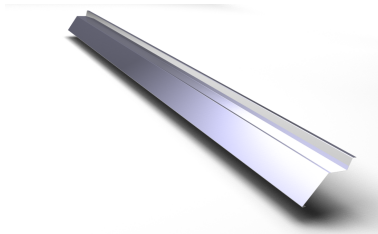

Hosekra Glatt und Standard Komponenten

Farbe:

Braun	Dunkelbraun	Braun MATT	Rot	Oxidrot	Rot MATT	Ziegel Rot
Zieg. Rot MATT	Schwarz	Schwarz MATT	Antrazit	Weiss	Silber	Grün

Dreieckige First

Luftungs Dachelement

Sanitär Lufter

Wandanschlussblech

Ortgangsblech Klein ohne Ausschnitt

Ortgangsblech Gross

Ortgangsblech Klein

Wandanschlussblech

Ortgangsblech Gross ohne Ausschnitt

Traufe