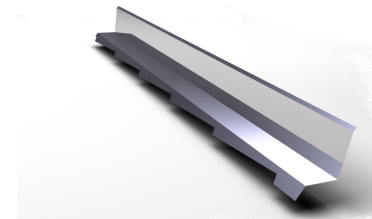

Hosekra Glatt und Standard Komponenten

Farbe:

Braun	Dunkelbraun	Braun MATT	Rot	Oxidrot	Rot MATT	Ziegel Rot
Zieg. Rot MATT	Schwarz	Schwarz MATT	Antrazit	Weiss	Silber	Grün

Dreieckige First

Luftungs Dachelement

Sanitär Lufter

Wandanschlussblech

Ortgangsblech Klein ohne Ausschnitt

Ortgangsblech Gross

Ortgangsblech Klein

Wandanschlussblech

Ortgangsblech Gross ohne Ausschnitt

Traufe

Dachkehle

Schneestopper