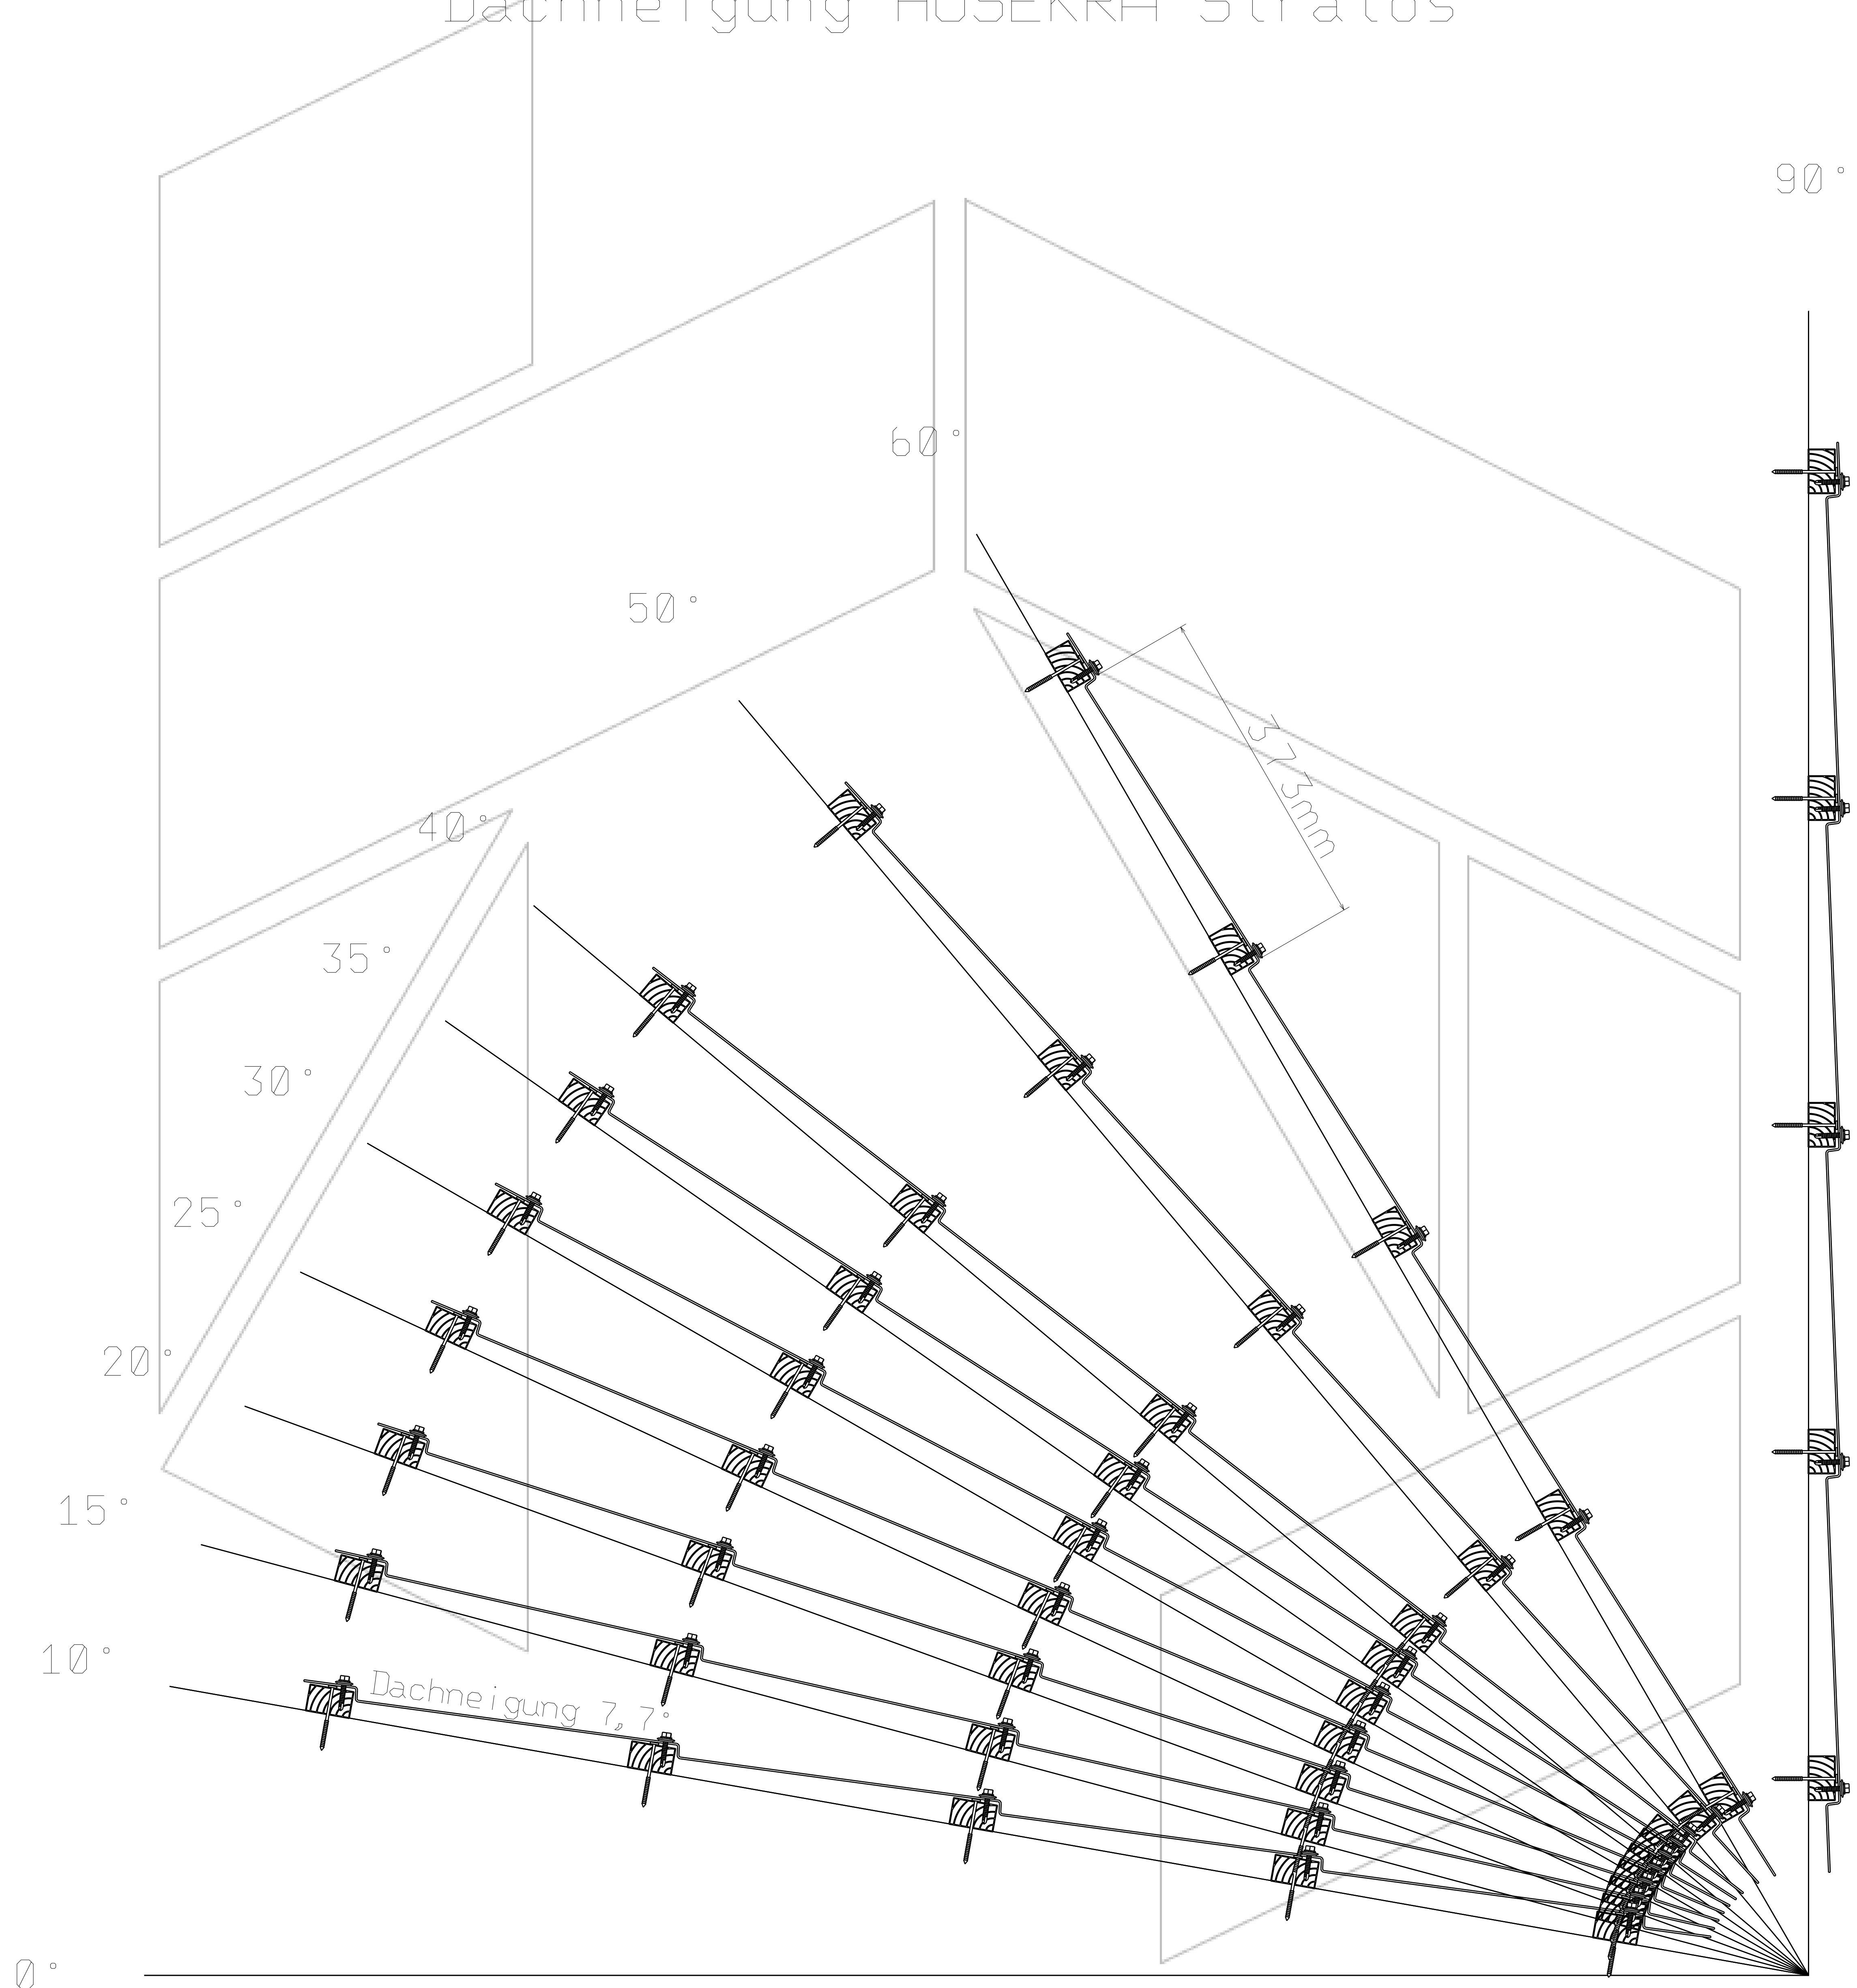

Dachneigung HOSEKRA Stratos

Scale 1:14