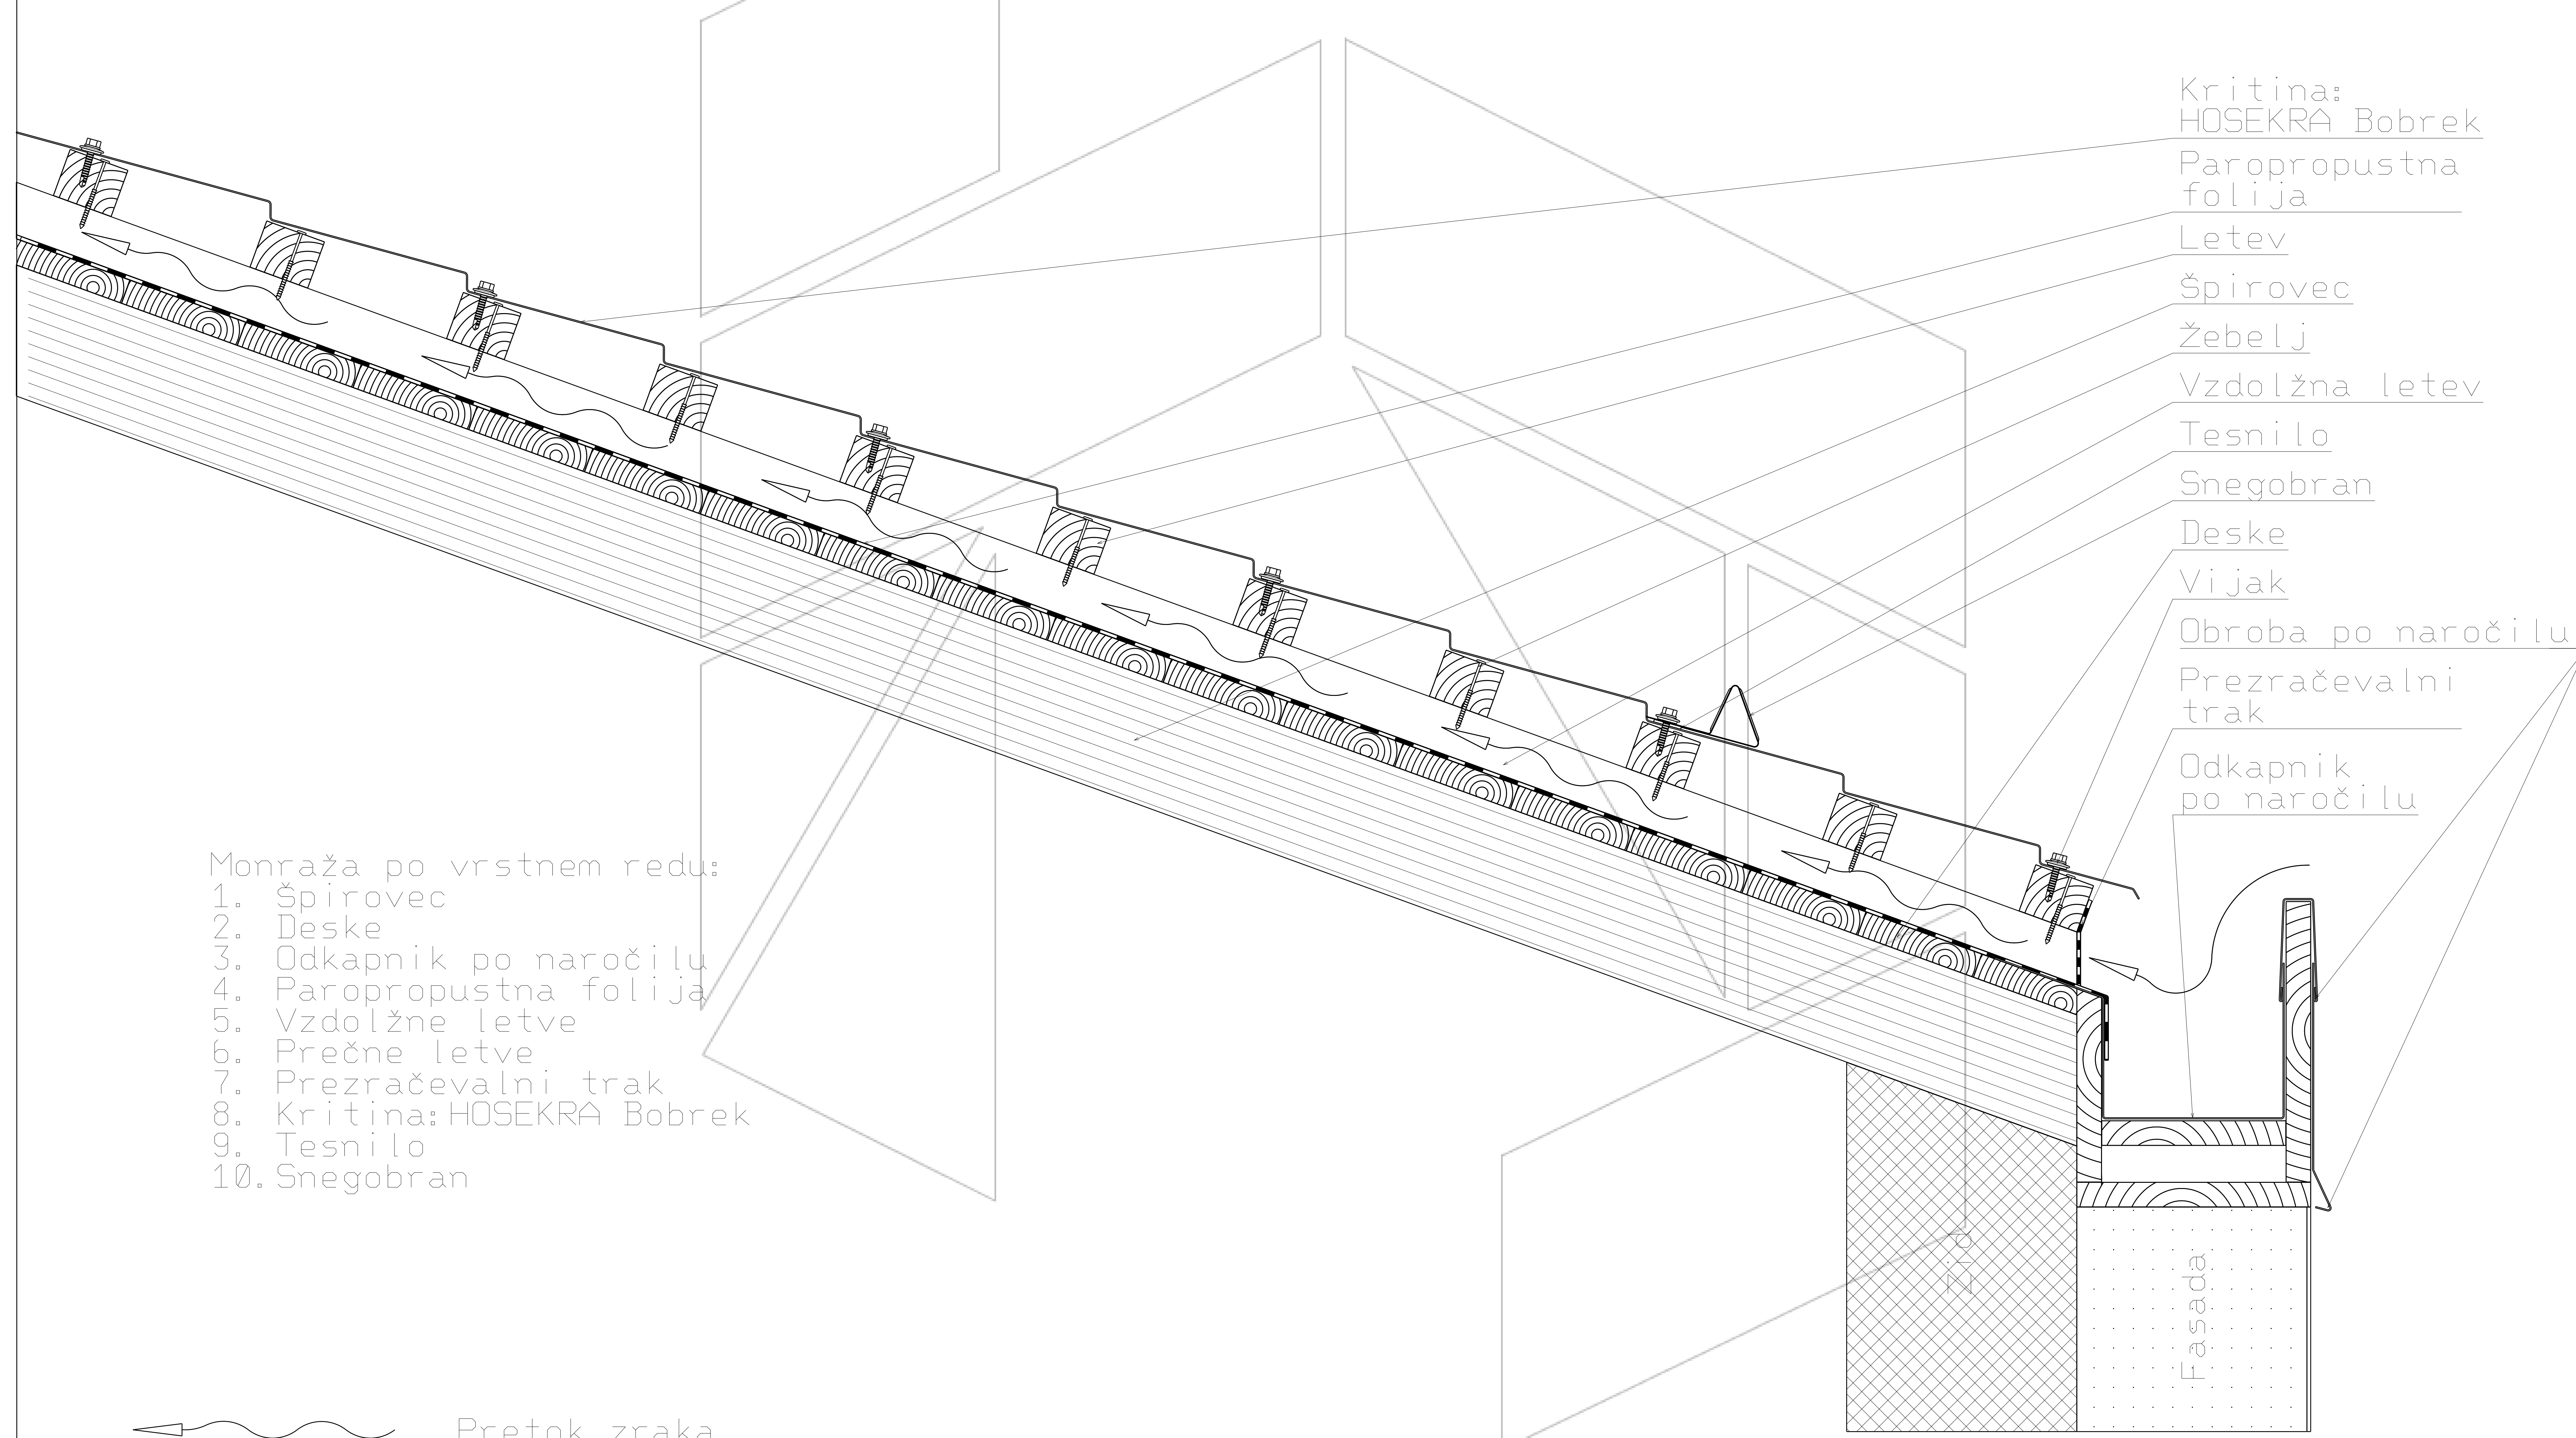

Presek strešine pri skritem žlebu prezračevane strehe  
s kritino HOSEKRA Bobrek

- Kritina:  
HOSEKRA Bobrek
- Paropropustna  
folija
- Letev
- Špirovec
- Žebelj
- Vzdolžna letev
- Tesnilo
- Snegobran
- Deske
- Vijak
- Obroba po naročilu
- Prezračevalni  
trak
- Odkapnik  
po naročilu

- Monraža po vrstnem redu:
1. Špirovec
  2. Deske
  3. Odkapnik po naročilu
  4. Paropropustna folija
  5. Vz dolžne letve
  6. Prečne letve
  7. Prezračevalni trak
  8. Kritina: HOSEKRA Bobrek
  9. Tesnilo
  10. Snegobran

 Pretok zraka

Merilo 1:8

Tehnična risba je last proizvajalca HOSEKRA d.o.o. in je informativnega pomena.