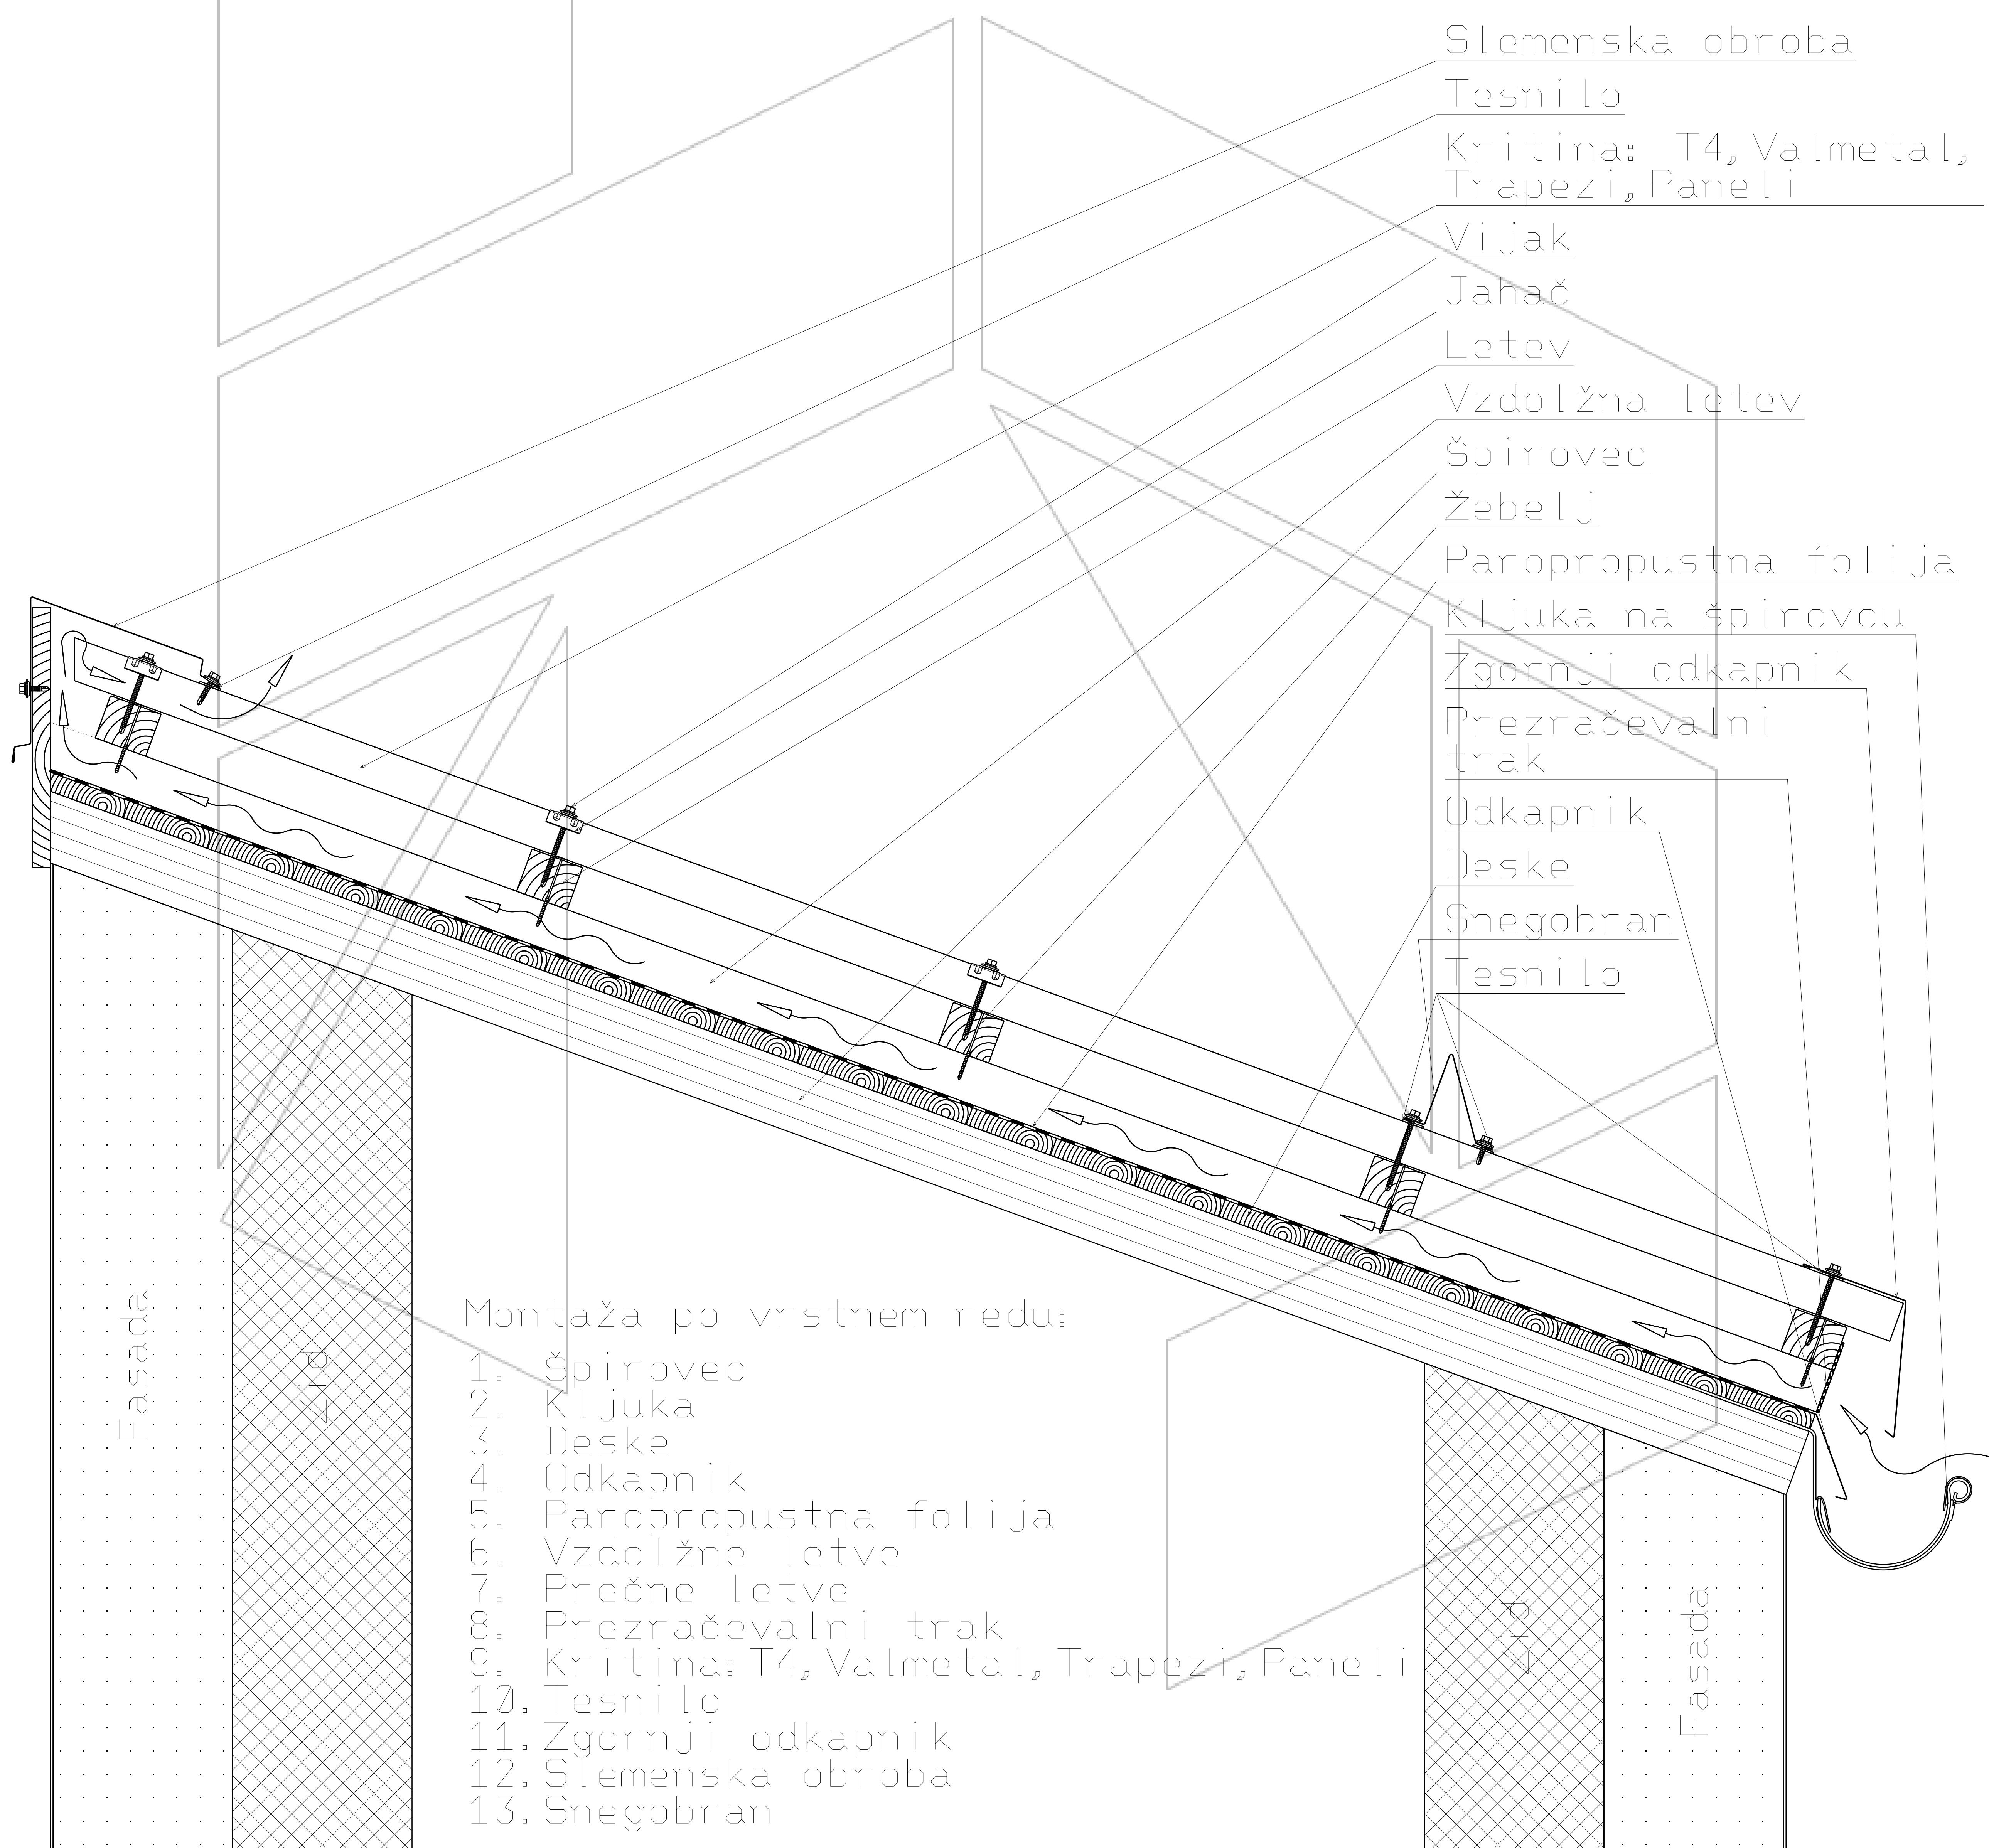

Presek strešine enokapne prezračevane strehe
s kritino HOSEKRA T4, HOSEKRA Valmetal,
HOSEKRA Trapezi, HOSEKRA Paneli

Tehnična risba je last proizvajalca HOSEKRA d.o.o. in je informativnega pomena.

Pretok zraka