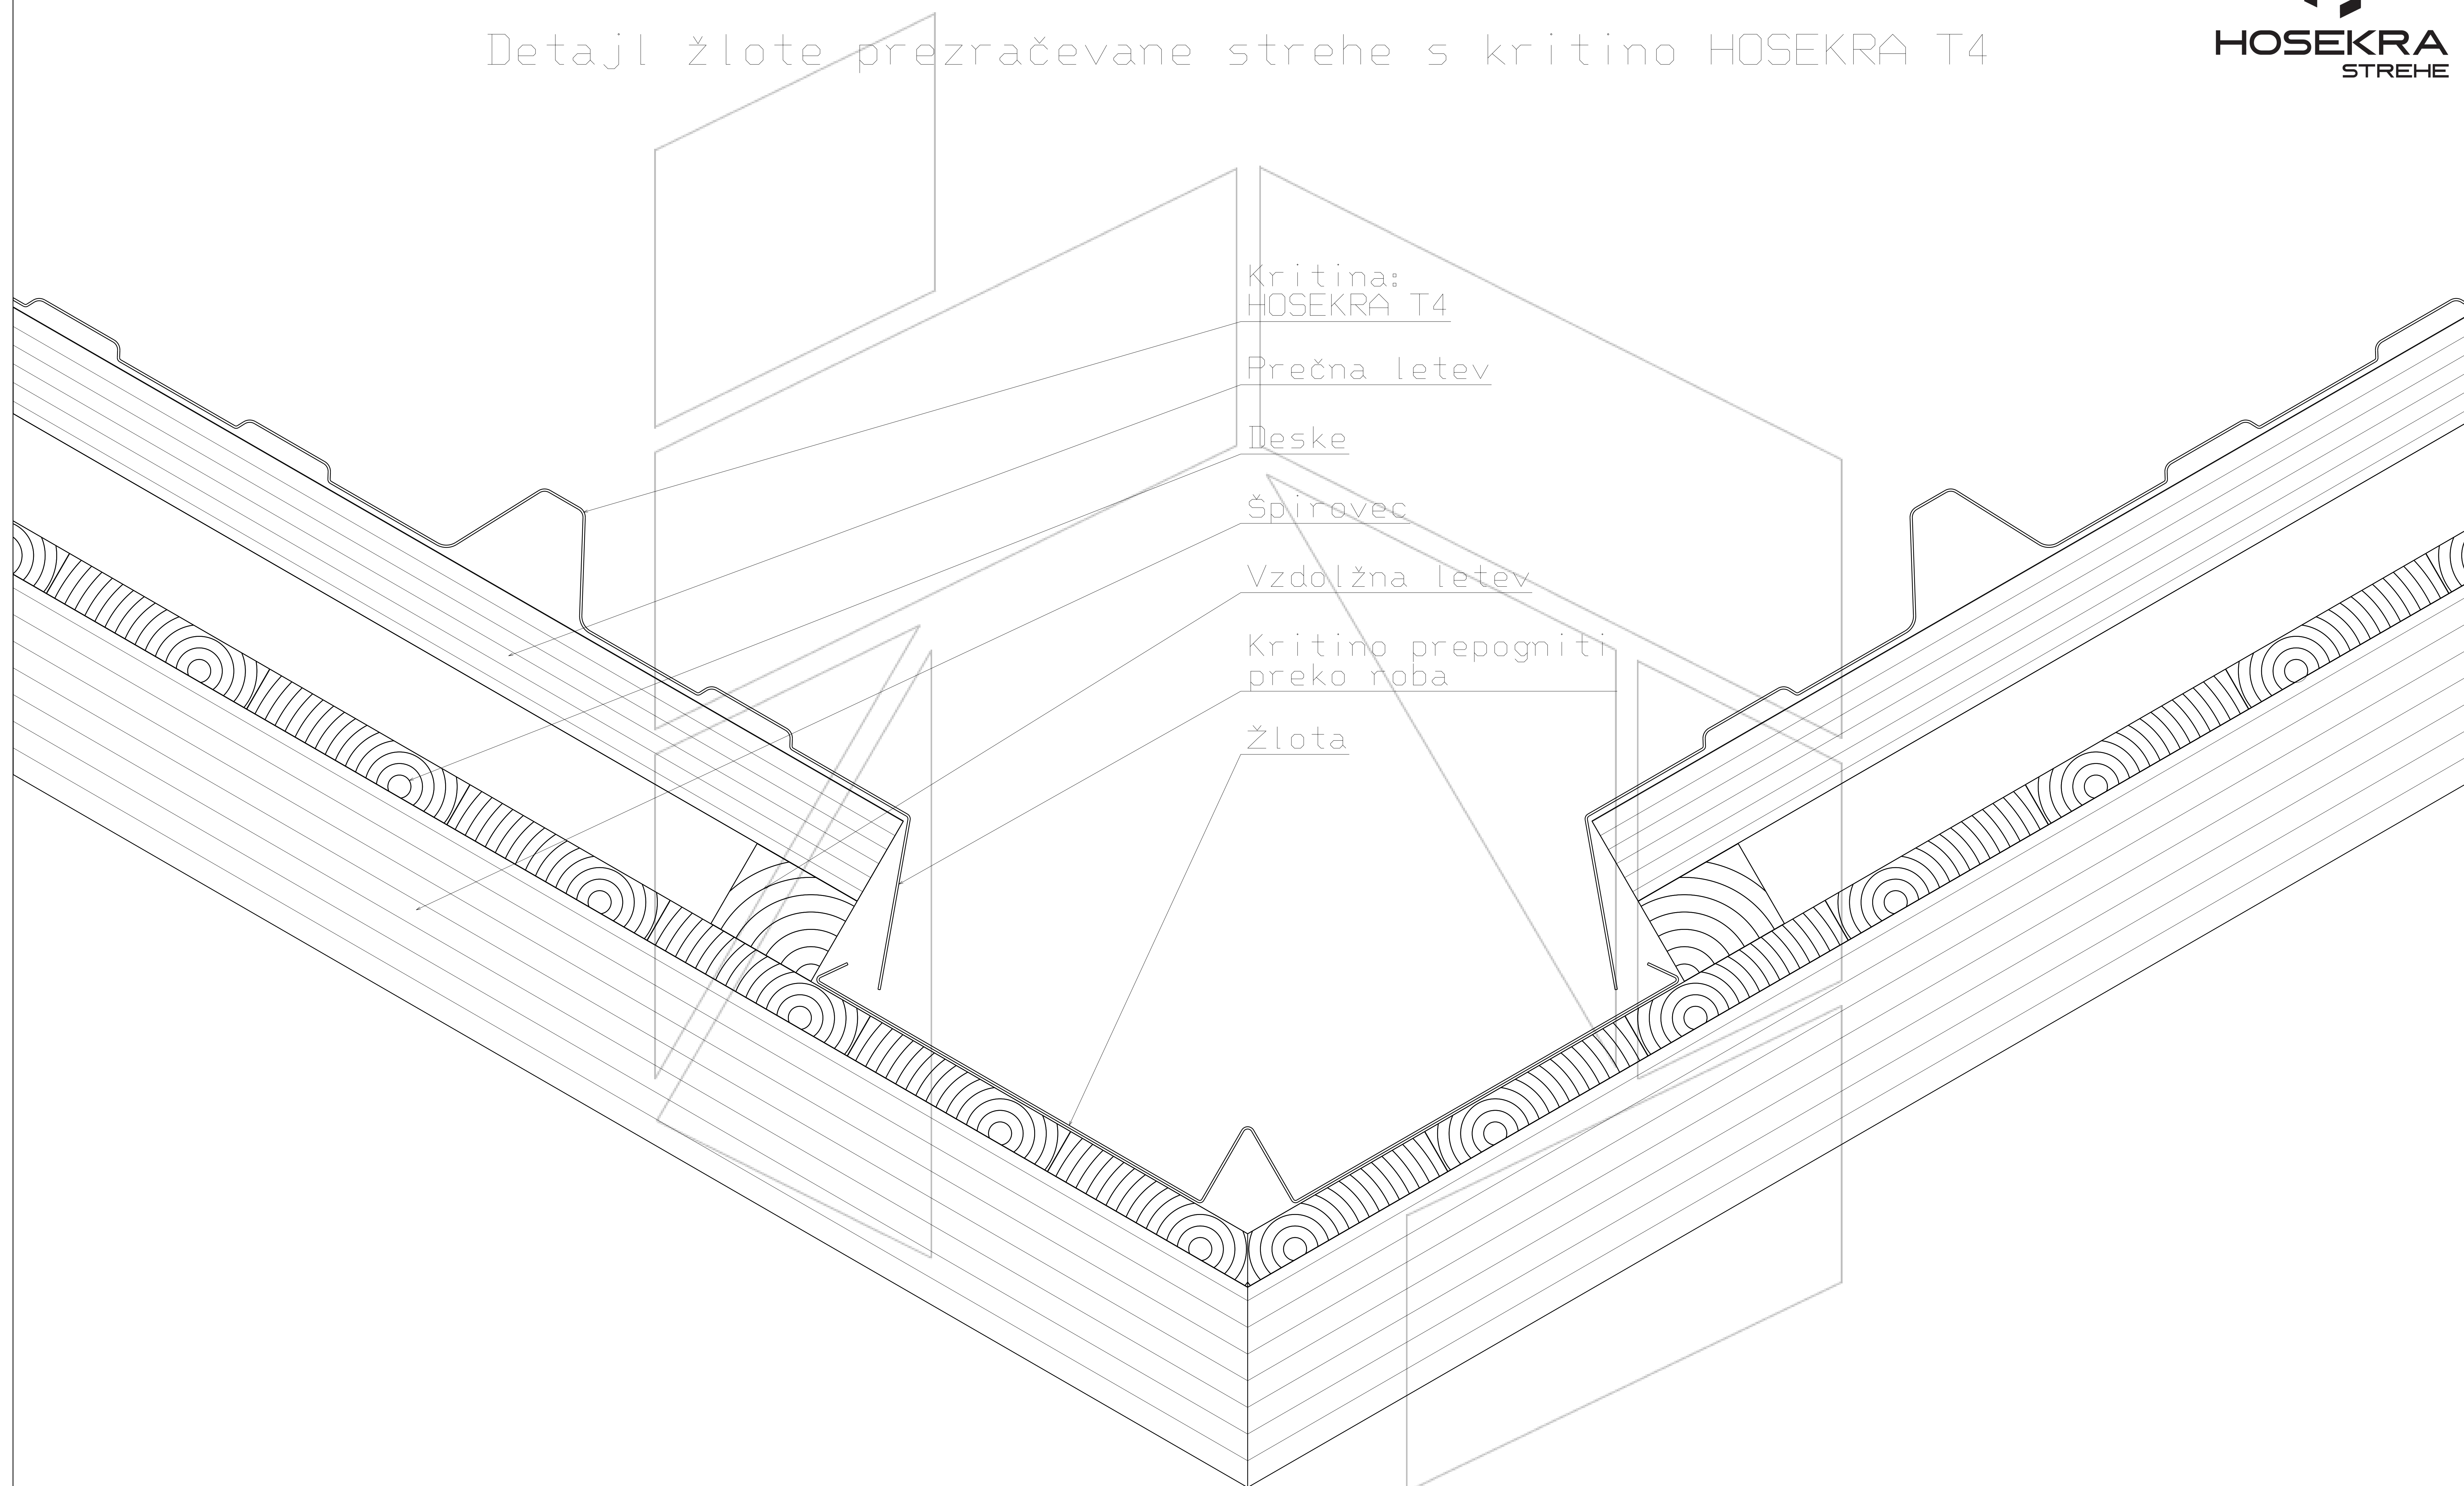

Detajl žlote prezračevane strehe s kritino HOSEKRA T4

Merilo 1:4

Tehnična risba je last proizvajalca HOSEKRA d.o.o. in je informativnega pomena.