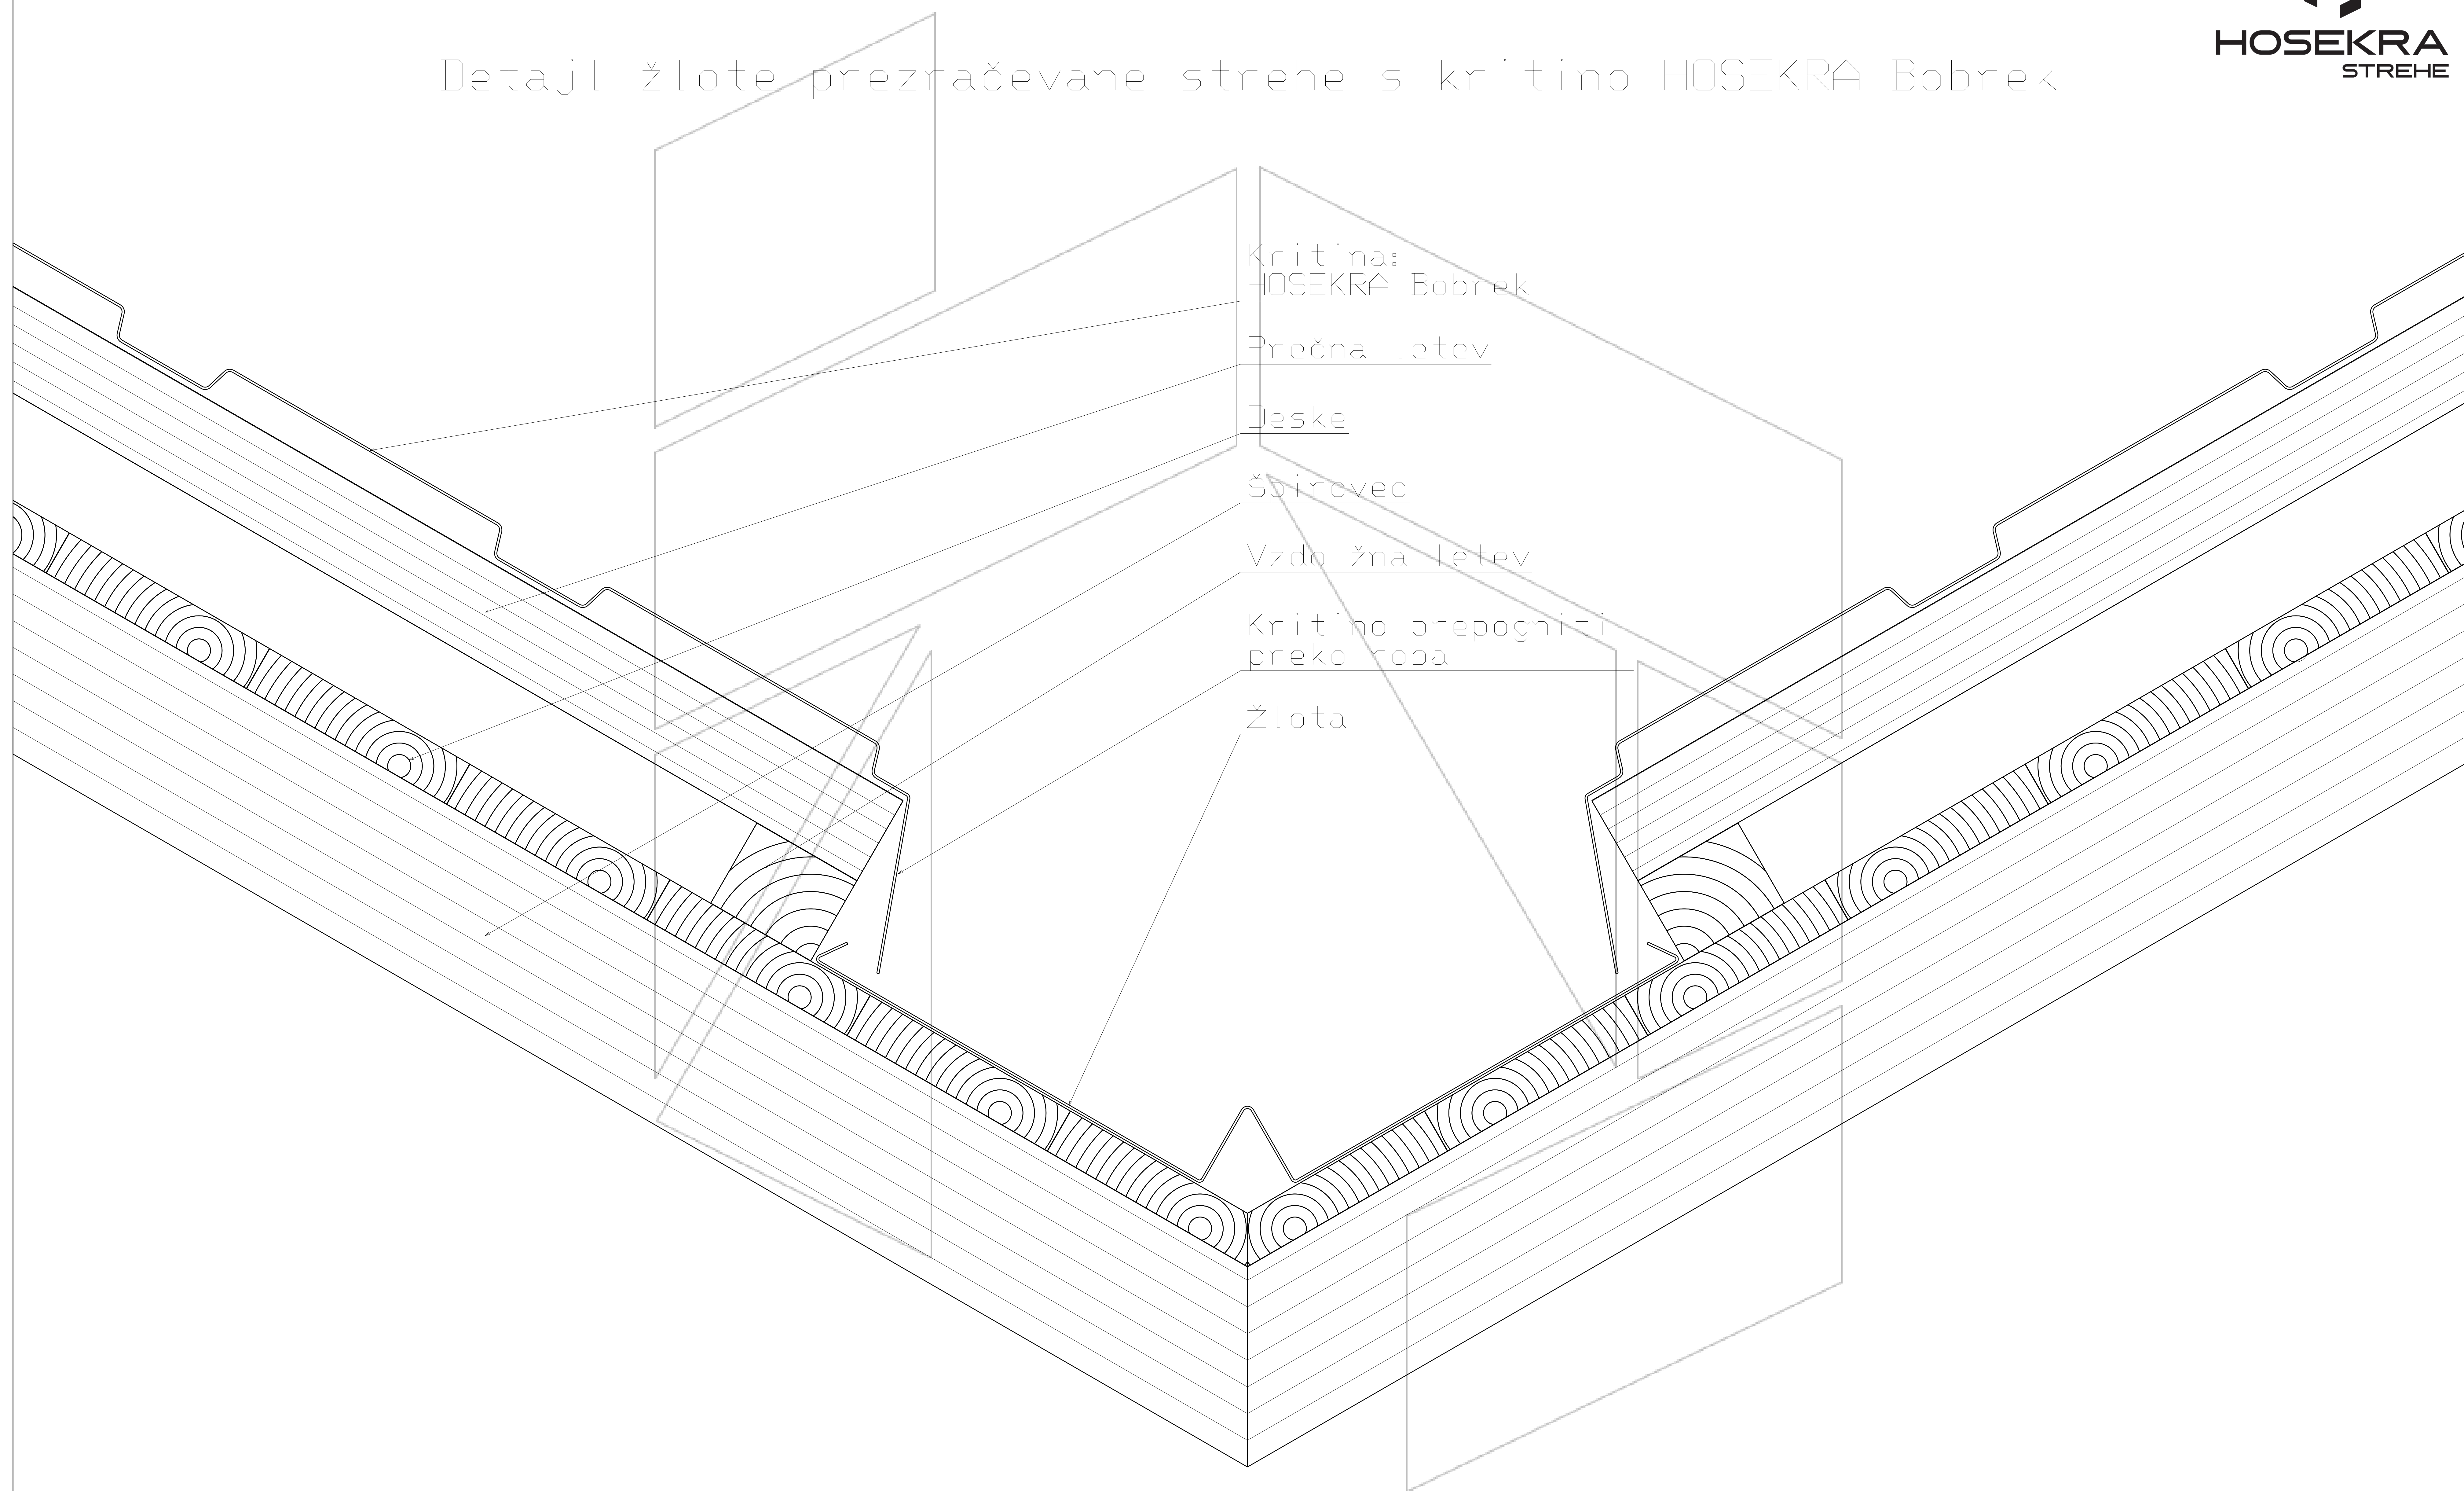

Detajl žlote prezračevane strehe s kritino HOSEKRA Bobrek

Merilo 1:4

Tehnična risba je last proizvajalca HOSEKRA d.o.o. in je informativnega pomena.