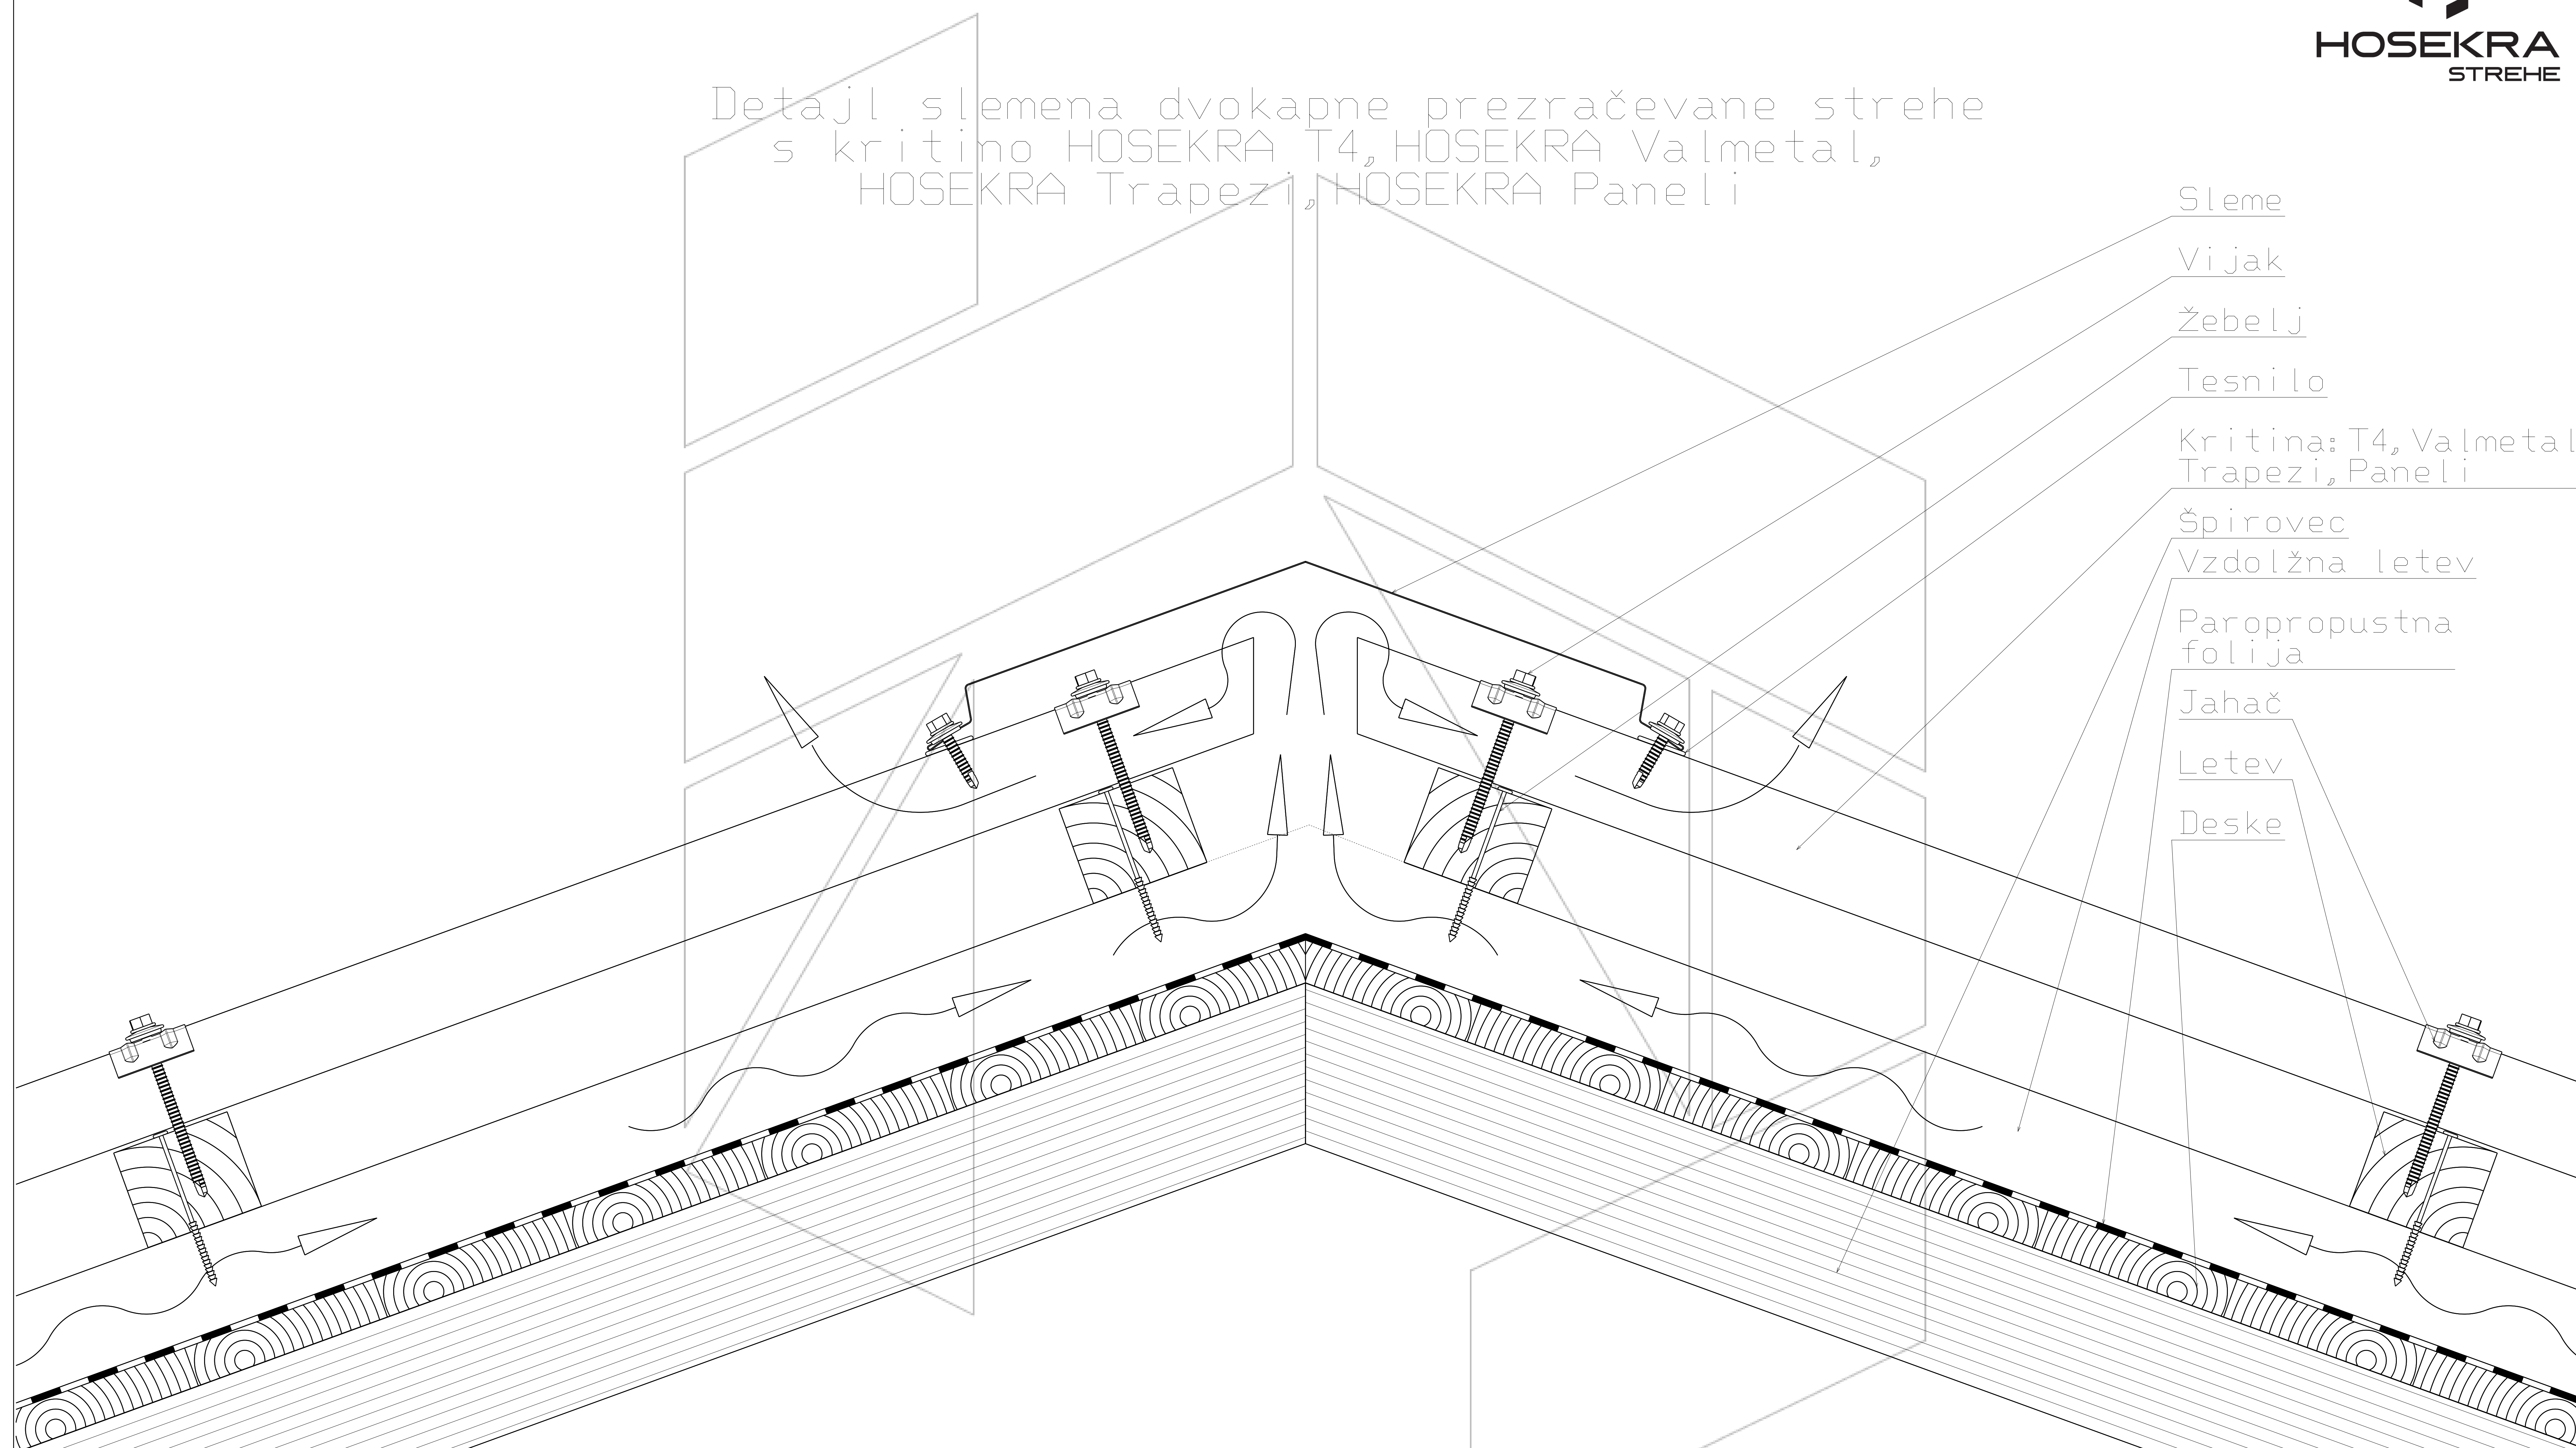

Detajl slemena dvokapne prezračevane strehe  
s kritino HOSEKRA T4, HOSEKRA Valmetal,  
HOSEKRA Trapezi, HOSEKRA Paneli

- Sleme
- Vijak
- Žebelj
- Tesnilo
- Kritina: T4, Valmetal,  
Trapezi, Paneli
- Špirovec
- Vzdolžna letev
- Paropropustna  
folija
- Jahač
- Letev
- Deske

Pretok zraka

Merilo 5:24

Tehnična risba je last proizvajalca HOSEKRA d.o.o. in je informativnega pomena.