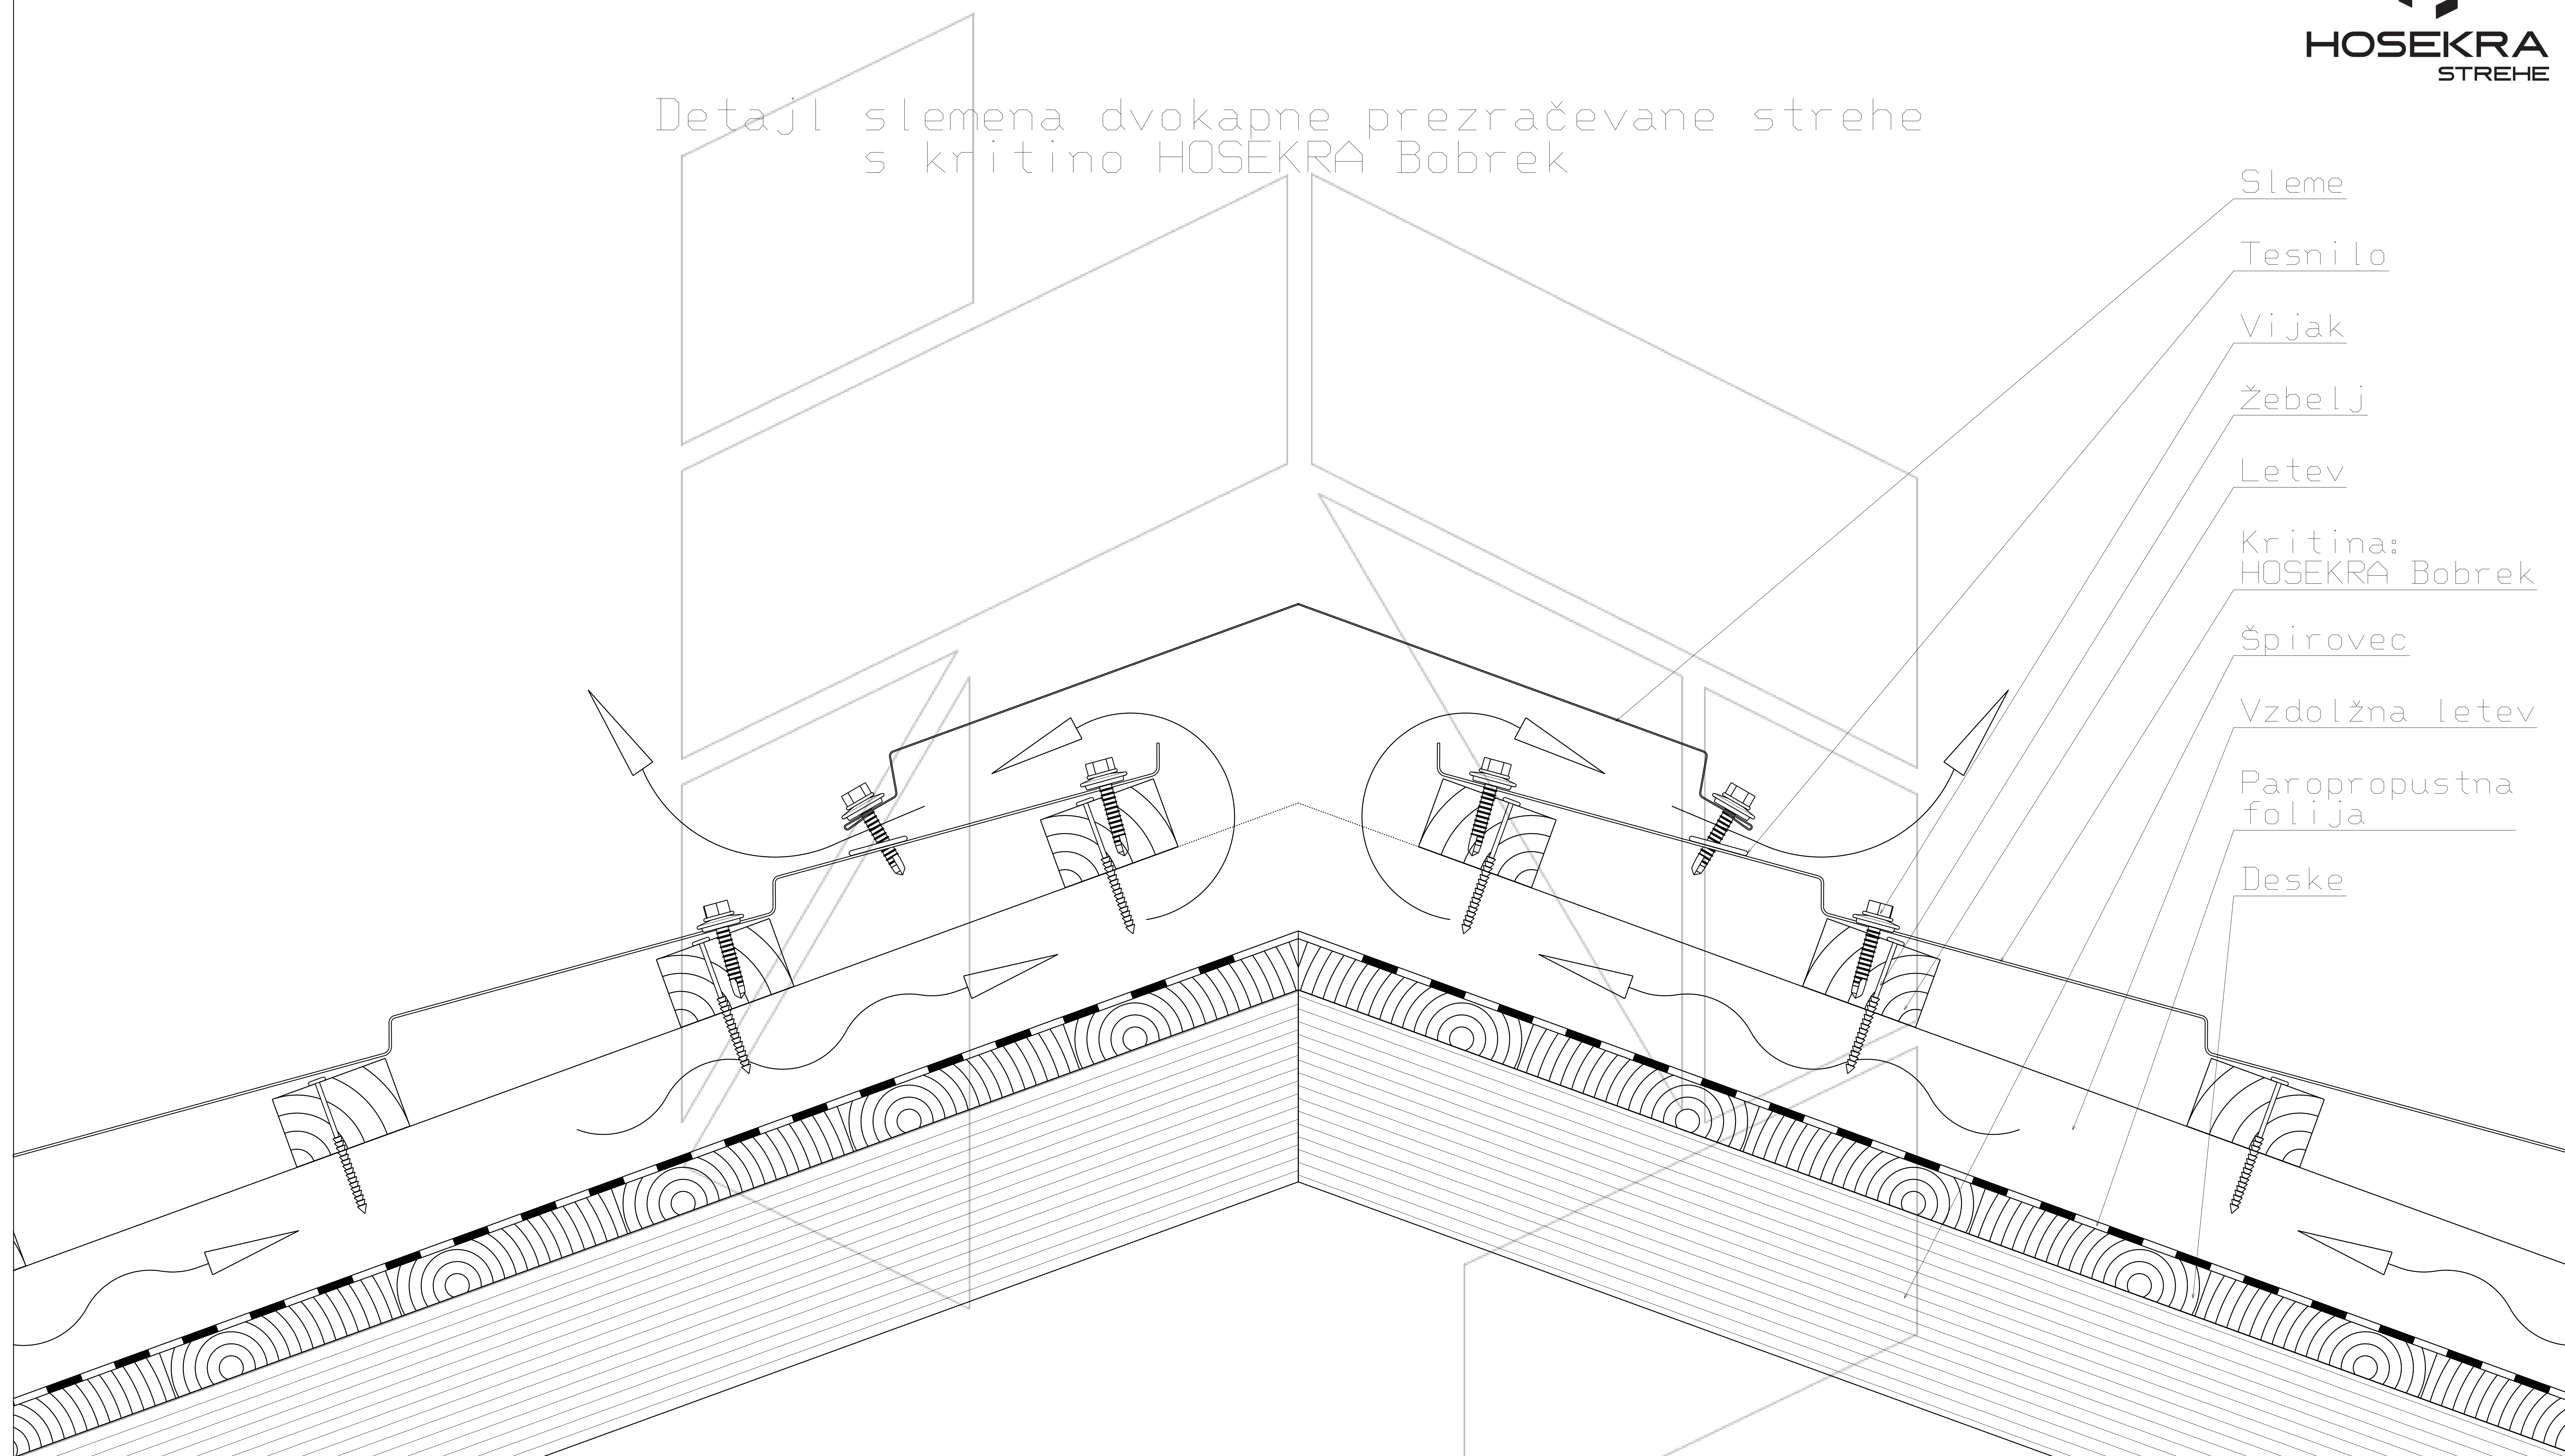

Detajl slemena dvokapne prezračevane strehe
s kritino HOSEKRA Bobrek

Sleme

Tesnilo

Vijak

Žebelj

Letev

Kritina:
HOSEKRA Bobrek

Špirovec

Vzdolžna letev

Paropropustna
folija

Deske

Pretok zraka

Merilo 1:8

Tehnična risba je last proizvajalca HOSEKRA d.o.o. in je informativnega pomena.