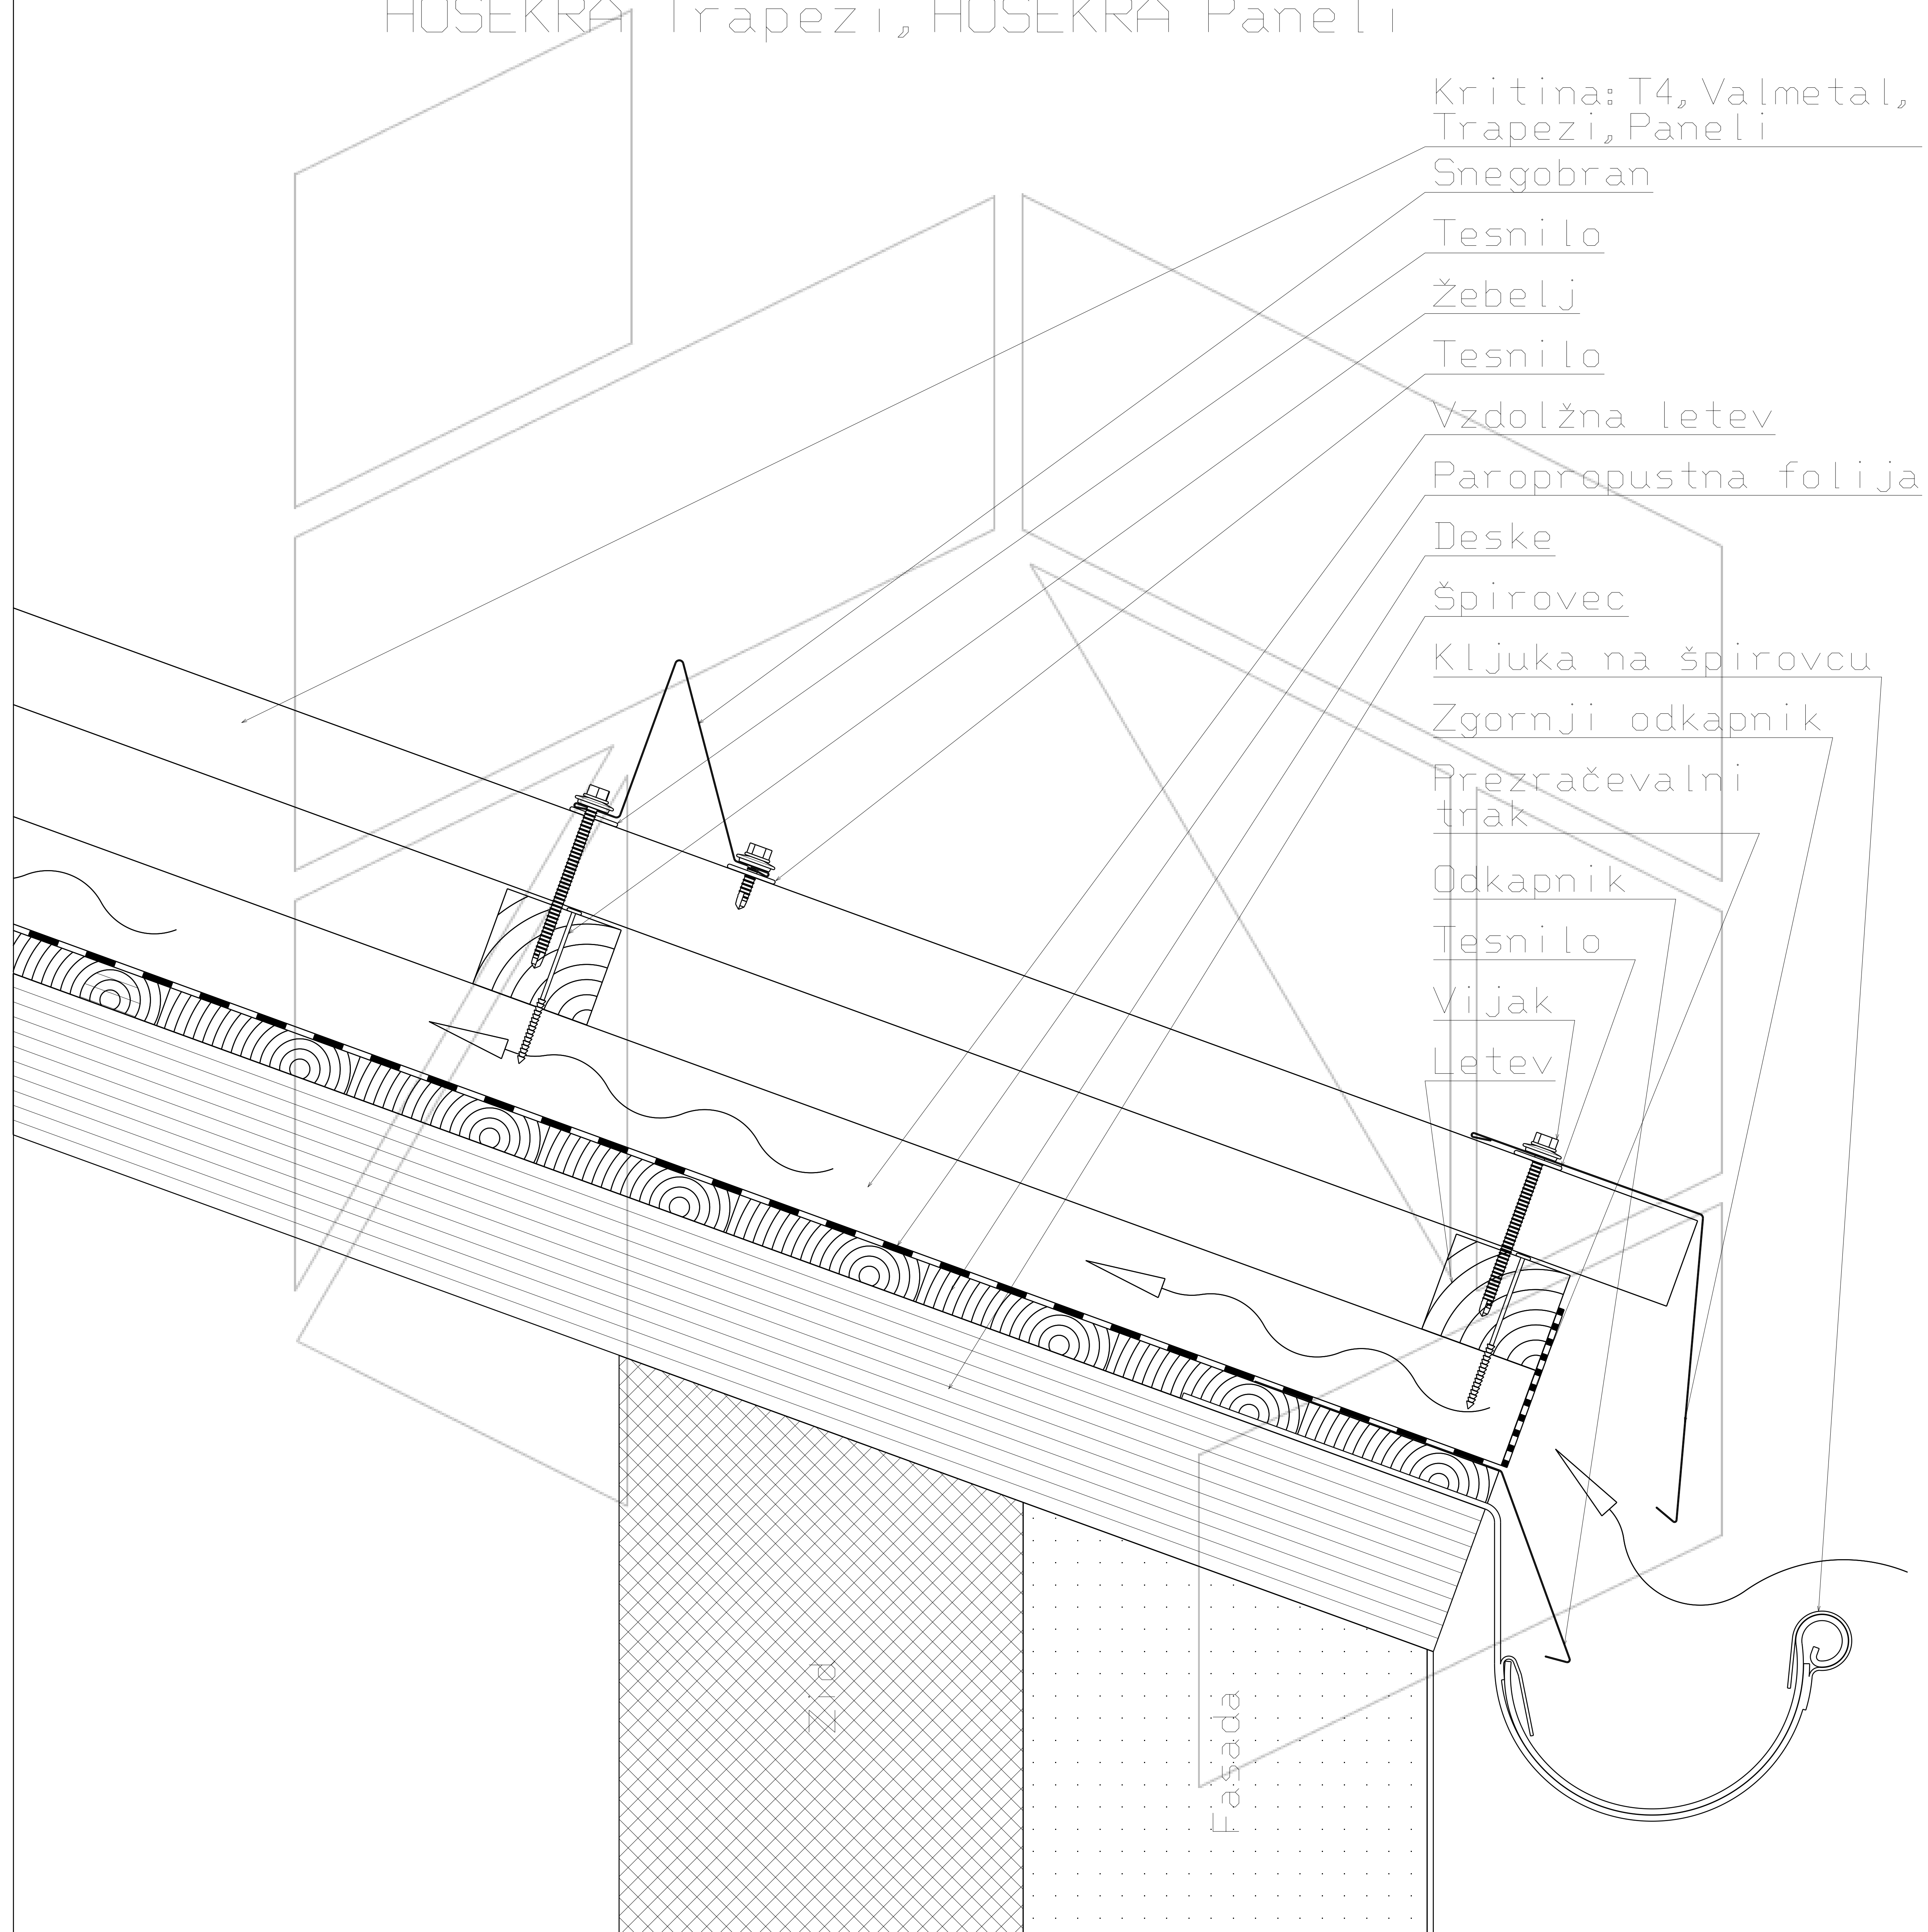

**HOSEKRA**  
STREHE

Detajl kapi dvokapne prezračevane strehe  
s kritino HOSEKRA T4, HOSEKRA Valmetal,  
HOSEKRA Trapezi, HOSEKRA Paneli

Merilo 2:11

Tehnična risba je last proizvajalca HOSEKRA d.o.o. in je informativnega pomena.